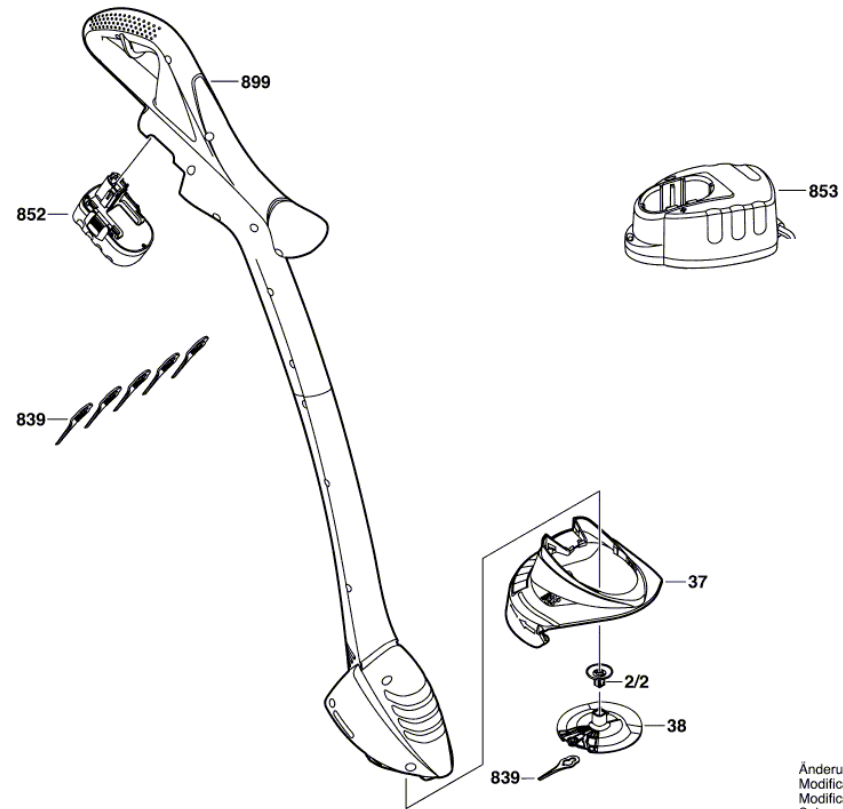

BOSCH

Lawn Edge Trimmer

ART 26 EASYTRIM ACCU | 3 600 H78 J80

Table of Content

Spare parts list.....	2
Illustration - Type.....	3

Spare parts list

Item	Part Number	Description	Illu
2/2	F 016 L71 161	Adapter	
37	F 016 L71 360	Knife Guard Ø 260 MM	
38	1 619 X08 505	Cutting Disc	
839	1 619 X04 549	Blade	
852	1 617 S00 04W	Accumulator Battery 14,4V, 1,5Ah, NiCd	
853	2 607 224 727	Fast Charger CN 220/7,2-14,4V, 1h	
899	0 600 878 J80	Lawn Edge Trimmer 14,4V	

Illustration - Type - E

3 600 H78 H06
Stand 10-02
Issue 09-07-03

Fig./Abb. 1

Änderungen vorbehalten
Modifications reserved
Modifications réservées
Salvo modificaciones