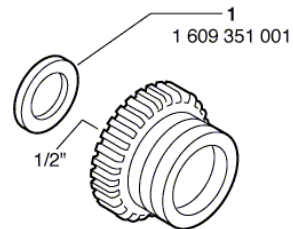

BOSCH

Adapter

AHW 50 | 0 600 802 021

Table of Content

Spare parts list.....	2
Illustration - Type.....	3

Spare parts list

Item	Part Number	Description	Illustration	Price	Quantity	Price Group
1	1 609 351 001	Gasket Ø11xØ19x3=1/2"	1	-	1	

* Prices shown are suggested retail prices

Illustration - Type - E

Typ 0 600 802 021 = AHW 50

Stand } 97-05-21
Issue }

Änderungen vorbehalten
Modifications reserved
Modificaciones reservadas
Salvo modificaciones
Robert Bosch GmbH
Geschäftsbereich Elektrowerkzeuge
70745 Leinfelden-Echterdingen