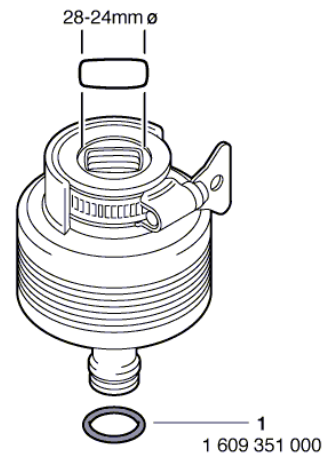

# Tap Connection Piece

AHW 28 | 0 600 802 019

---

## Table of Content

Spare parts list.....	2
Illustration - Type.....	3

**Spare parts list**

<b>Item</b>	<b>Part Number</b>	<b>Description</b>	<b>Illustration</b>	<b>Price</b>	<b>Quantity</b>	<b>Price Group</b>
1	1 609 351 000	O-Ring 11x2,5 MM	1	-	1	

\* Prices shown are suggested retail prices

Illustration - Type - E

Typ 0 600 802 019 = AHW 28

Stand } 97-05-21  
Issue }

Änderungen vorbehalten  
Modifications reserved  
Modificaciones reservadas  
Salvo modificaciones  
Robert Bosch GmbH  
Geschäftsbereich Elektrowerkzeuge  
70745 Leinfelden-Echterdingen