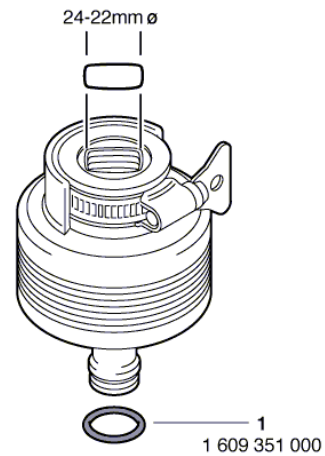

## Table of Content

Spare parts list.....	2
Illustration - Type.....	3

**Spare parts list**

<b>Item</b>	<b>Part Number</b>	<b>Description</b>	<b>Illustration</b>	<b>Price</b>	<b>Quantity</b>	<b>Price Group</b>
1	1 609 351 000	O-Ring 11x2,5 MM	1	-	1	

\* Prices shown are suggested retail prices

Illustration - Type - E

Typ 0 600 802 018 = AHW 24

Stand } 97-05-21  
Issue }

Änderungen vorbehalten  
Modifications reserved  
Modificaciones reserves  
Salvo modificaciones  
Robert Bosch GmbH  
Geschäftsbereich Elektrowerkzeuge  
70745 Leinfelden-Echterdingen