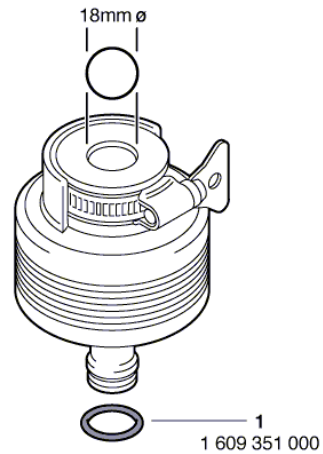

BOSCH

Tap Connection Piece

AHW 18 | 0 600 800 017

Table of Content

Spare parts list.....	2
Illustration - Type.....	3

Spare parts list

Item	Part Number	Description	Illustration	Price	Quantity	Price Group
1	1 609 351 000	O-Ring 11x2,5 MM	1	-	1	

* Prices shown are suggested retail prices

Illustration - Type - E

Typ 0 600 802 017 = AHW 18

Stand } 97-05-21
Issue }

Änderungen vorbehalten
Modifications reserved
Modificacions reserves
Salvo modificaciones
Robert Bosch GmbH
Geschäftsbereich Elektrowerkzeuge
70745 Leinfelden-Echterdingen