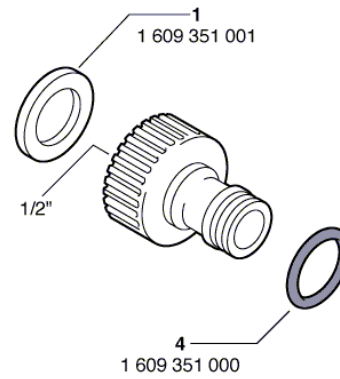

BOSCH

Tap Connection Piece

AHW 1/2 | 0 600 800 000

Table of Content

Spare parts list.....	2
Illustration - Type.....	3

Spare parts list

Item	Part Number	Description		Illustration	Price	Quantity	Price Group
1	1 609 351 000	O-Ring	11x2,5 MM	1	-	1	
4	1 609 351 001	Gasket	Ø11xØ19x3=1/2"	1	-	1	

* Prices shown are suggested retail prices

Illustration - Type - E

Typ 0 600 802 000 = AHW 1/2

Stand } 97-05-21
Issue }

Änderungen vorbehalten
Modifications reserved
Modificaciones reservadas
Salvo modificaciones
Robert Bosch GmbH
Geschäftsbereich Elektrowerkzeuge
70745 Leinfelden-Echterdingen