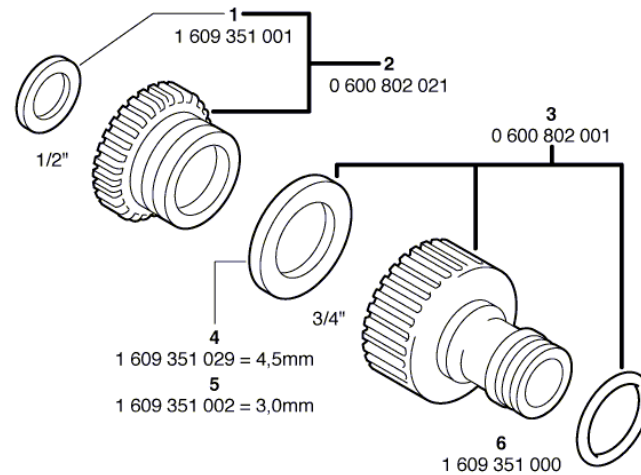

## Table of Content

Spare parts list.....	2
Illustration - Type.....	3

## Spare parts list

Item	Part Number	Description	Illustration	Price	Quantity	Price Group
1	1 609 351 001	Gasket Ø11xØ19x3=1/2"	1	-	1	
2	0 600 802 021	Adapter	1	-	1	
3	0 600 800 001	Tap Connection Piece 3/4" FOR FIRST EQUIPPING	1	-	1	
4	1 609 351 029	Gasket Ø15xØ24x4,5=3/4"	1	-	1	
5	1 609 351 002	Gasket Ø15xØ24x3=3/4"	1	-	1	
6	1 609 351 000	O-Ring 11x2,5 MM	1	-	1	

\* Prices shown are suggested retail prices

Illustration - Type - E

Typ 0 600 802 020 = AHW 100

Stand | 37-06-21  
Issue | 37-06-21

Änderungen vorbehalten  
Modifications reserved  
Modificaciones reservadas  
Salvo modificaciones  
Robert Bosch GmbH  
Geschäftsbereich Elektrowerkzeuge  
70745 Leinfelden-Echterdingen