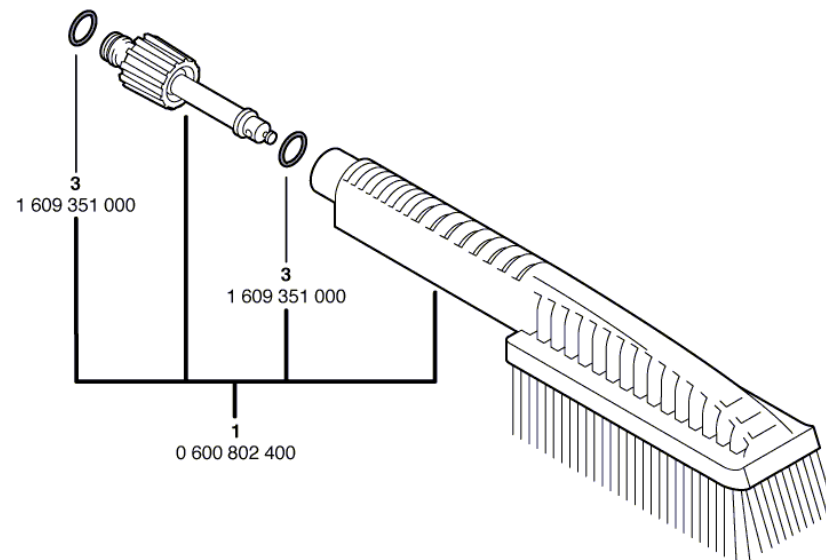

## Table of Content

Spare parts list.....	2
Illustration - Type.....	3

**Spare parts list**

<b>Item</b>	<b>Part Number</b>	<b>Description</b>	<b>Illustration</b>	<b>Price</b>	<b>Quantity</b>	<b>Price Group</b>
3	1 609 351 000	O-Ring 11x2,5 MM	1	-	2	

\* Prices shown are suggested retail prices

Illustration - Type - E

Typ 0 600 800 400 = AHB 90

Stand } 97-05-22  
Issue }

Änderungen vorbehalten  
Modifications reserved  
Modificaciones reservadas  
Salvo modificaciones  
Robert Bosch GmbH  
Geschäftsbereich Elektrowerkzeuge  
70745 Leinfelden-Echterdingen