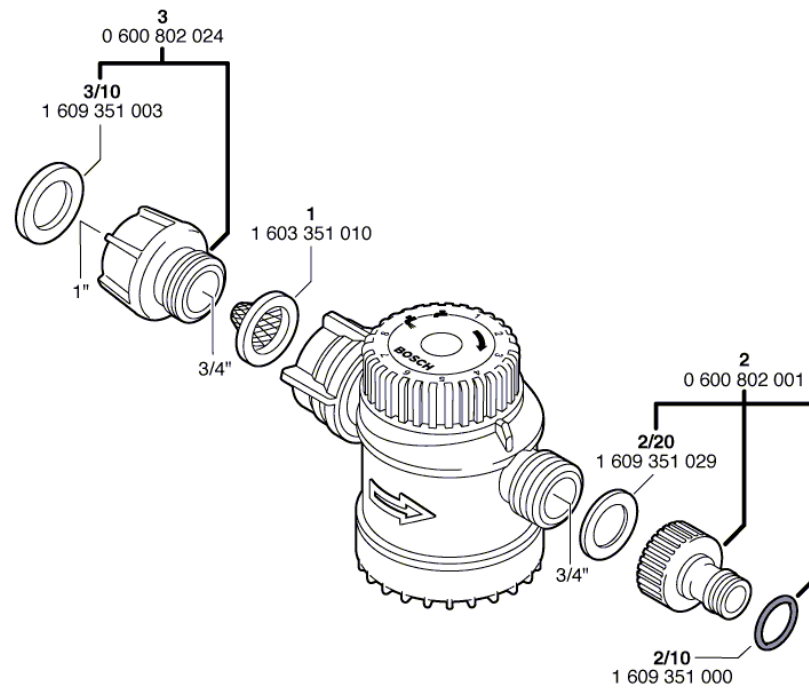

BOSCH

Water Meter

ABT AQUA-CONTROL | 0 600 800 080

Table of Content

Spare parts list.....	2
Illustration - Type.....	3

Spare parts list

Item	Part Number	Description	Illustration	Price	Quantity	Price Group
1	1 609 351 010	Strainer G 3/4,Ø24x3 MM	1	-	1	
2	0 600 800 001	Tap Connection Piece 3/4" FOR FIRST EQUIPPING	1	-	1	
2/10	1 609 351 000	O-Ring 11x2,5 MM	1	-	1	
2/20	1 609 351 029	Gasket Ø15xØ24x4,5=3/4"	1	-	1	
3	0 600 800 024	Adapter G 3/4" - G 1"	1	-	1	
3/10	1 609 351 003	Gasket Ø22xØ30x3=1"	1	-	1	

* Prices shown are suggested retail prices

Illustration - Type - E

Typ 0 600 800 080 = ABT AQUA

Stand } 97-05-21
Issue }

Änderungen vorbehalten
Modifications reserved
Modificaciones reservadas
Salvo modificaciones
Robert Bosch GmbH
Geschäftsbereich Elektrowerkzeuge
70745 Leinfelden-Echterdingen