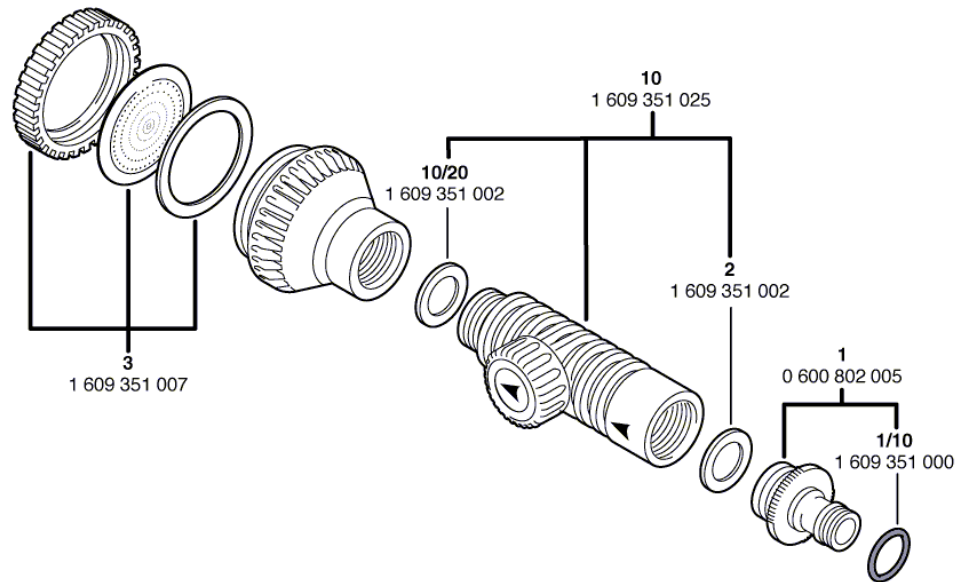

BOSCH

Spray

ABR 100 | 0 600 800 152

Table of Content

Spare parts list.....	2
Illustration - Type.....	3

Spare parts list

Item	Part Number	Description	Illustration	Price	Quantity	Price Group
1	0 600 802 005	Connecting Piece 3/4" EXTERIOR THREADS	1	-	1	
1/10	1 609 351 000	O-Ring 11x2,5 MM	1	-	1	
2	1 609 351 002	Gasket Ø15xØ24x3=3/4"	1	-	1	
3	1 609 351 007	Parts Set	1	-	1	
10	1 609 351 025	Valve	1	-	1	

* Prices shown are suggested retail prices

Illustration - Type - E

Typ 0 600 800 152 = ABR 100

Stand } 97-05-22
Issue }

Änderungen vorbehalten
Modifications reserved
Modificaciones reservadas
Salvo modificaciones
Robert Bosch GmbH
Geschäftsbereich Elektrowerkzeuge
70745 Leinfelden-Echterdingen