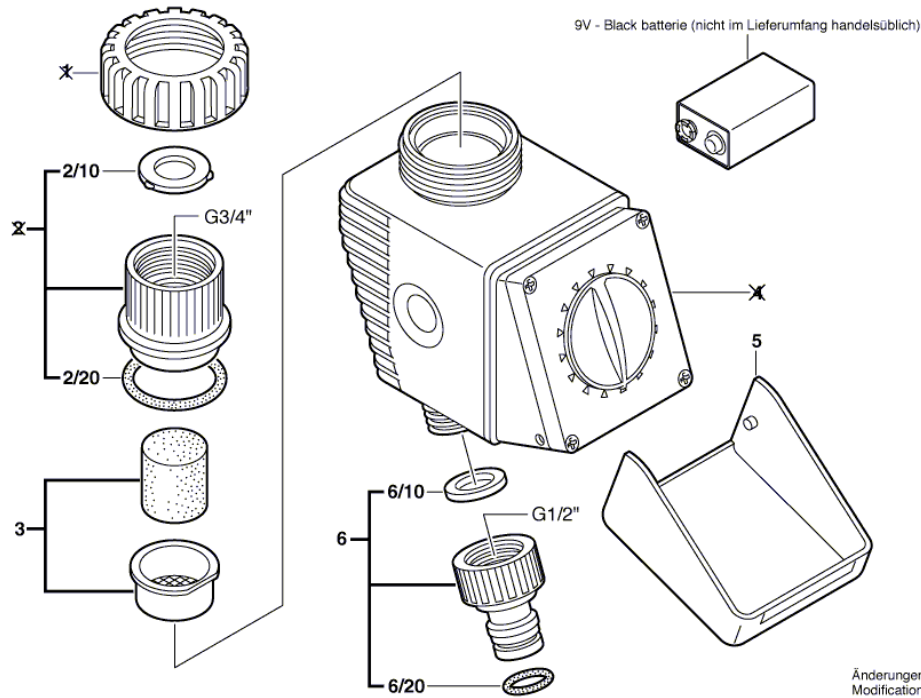

BOSCH

Water Meter

ABC 150 | 0 600 800 091

Table of Content

Spare parts list.....	2
Illustration - Type.....	3

Spare parts list

Item	Part Number	Description	Illustration	Price	Quantity	Price Group
2/10	1 609 351 002	Gasket Ø15xØ24x3=3/4"	1	-	1	
2/20	1 609 351 081	O-Ring 30x2,5 MM	1	-	1	
3	1 609 351 101	Seal Kit	1	-	1	
5	1 609 351 102	Housing Cover	1	-	1	
6	0 600 802 000	Tap Connection Piece Ø1/2"	1	-	1	
6/10	1 609 351 001	Gasket Ø11xØ19x3=1/2"	1	-	1	
6/20	1 609 351 000	O-Ring 11x2,5 MM	1	-	1	

* Prices shown are suggested retail prices

Illustration - Type - E

Typ 0 600 800 091 = ABC 150

Stand } 97-05-21
Issue }

Änderungen vorbehalten
Modifications reserved
Modificaciones reservadas
Salvo modificaciones
Robert Bosch GmbH
Geschäftsbereich Elektrowerkzeuge
70745 Leinfelden-Echterdingen