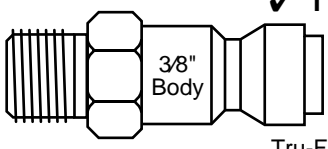

✓ PC0474

Tru-Flate 1/4" MPT

✓ Recommended Plugs

Plugs shown smaller than actual size

FA0200
Magnetic
Assy.

A

B

	A	B
Non-Magnetic	FC0317	FA0168

PC0701 Palm Nailer

REPLACEMENT PARTS LIST • LISTA DE PARTES DE REPUESTO • LISTE DE PIÉCES DE RECHANGE

PART #	DESCRIPTION	DESCRIPCION	DESIGNATION
AB0083	HOUSING	ALOJAMIENTO	CORPS
AC0155	CAP	TAPA	BOUCHON
BA0126	CYLINDER ASSY.	ASEMBLE DE CILINDRO	ENSEMBLE CYLINDRE
BA0127	VALVE	VÁLVULA	VALVE
BA0128	SPACER	SEPARADOR	ENTRETOISE
BA0129	GASKET	ARANDELLA	JOINT
BA0131	SPRING	RESORTE	RESSORT
BB0160	BUMPER	AMORTIGUADOR	AMORTISSEUR
CB0022	VALVE SEAT	VÁLVULA ASIENTO	SIÈGE DE VALVE
CC0159	VALVE BUMPER	VÁLVULA AMORTIGUADOR	AMORTISSEUR DE VALVE
EC0291	PISTON DRIVER ASSY.	ASEMBLE DE PISTON PERCUSOR	ENSEMBLE PISTON-COUTEAU
FA0168	NOSE	NARIZ	NEZ
FA0200	GUIDE, MAGNETIC	GUÍA, MAGNETICA	GUIDE, MAGNÉTIQUE
FC0317	GUIDE	GUÍA	GUIDE
KB0040	SCREW	TORNILLO	VIS
LB0810	SEAL	SELLO	JOINT
LB0811	SEAL	SELLO	JOINT
LB0812	SEAL	SELLO	JOINT
LB0813	SEAL	SELLO	JOINT
LB0814	SEAL	SELLO	JOINT
LB0815	SEAL	SELLO	JOINT