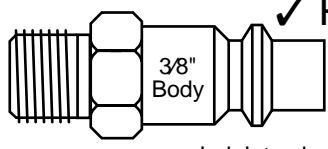

✓ PC0486

Ind. Interchange 1/4" MPT