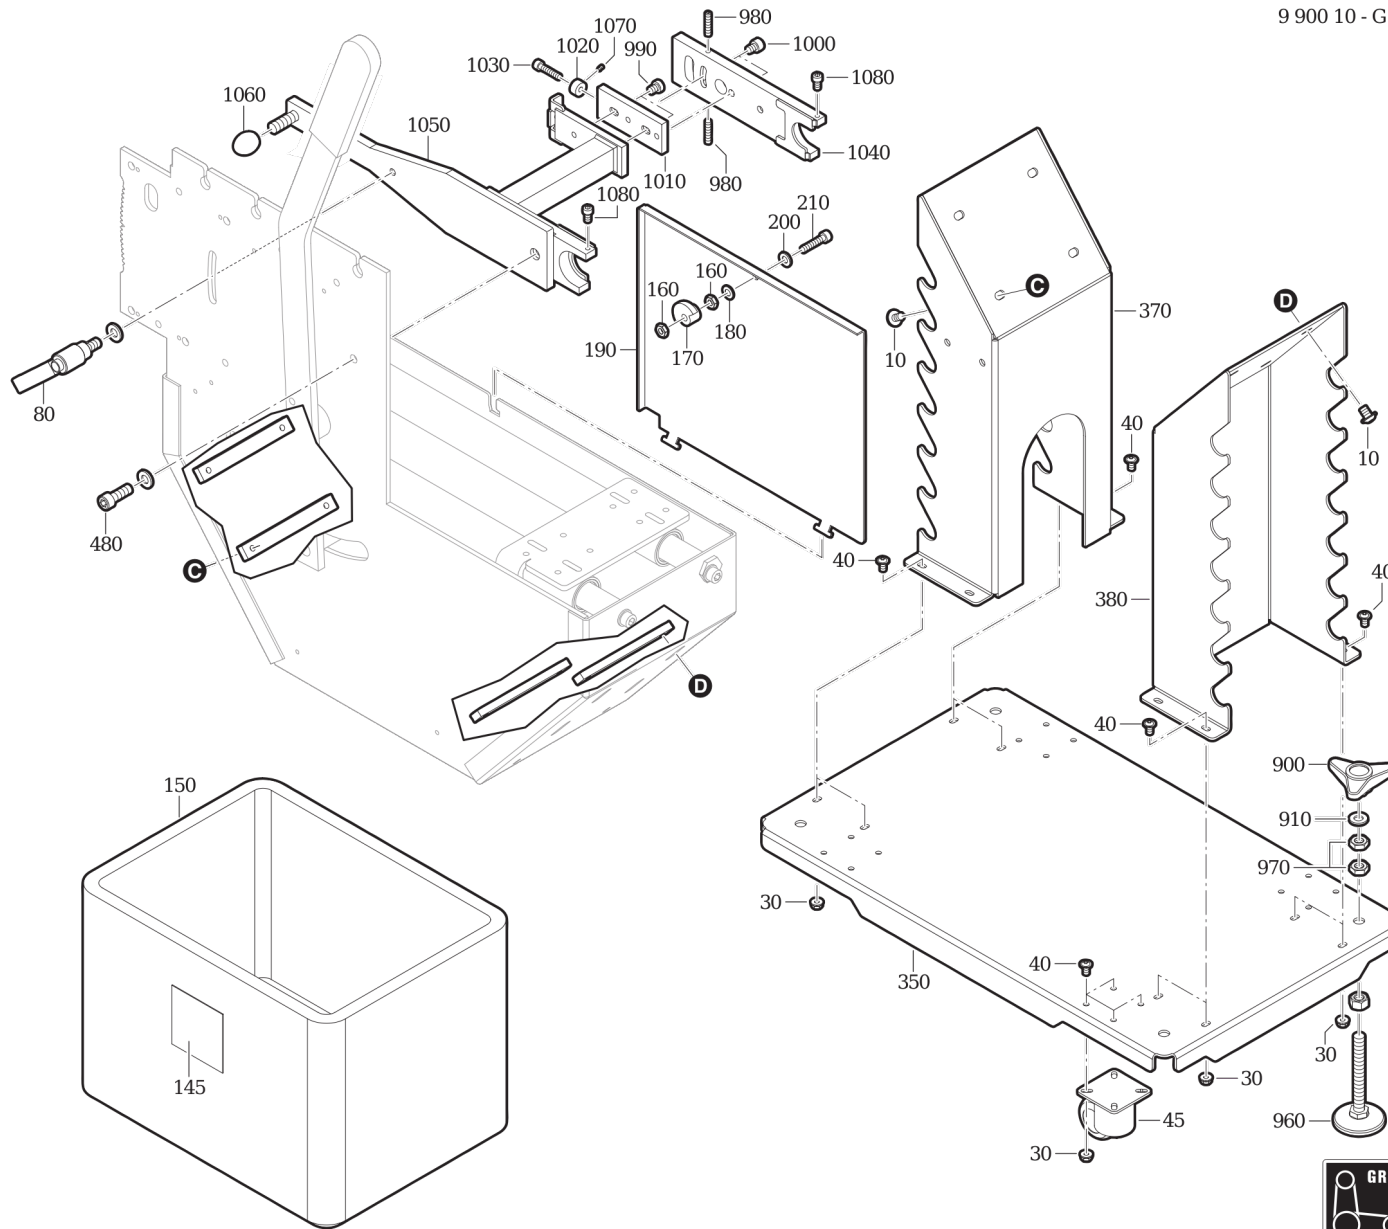

Type:
Part no.:

GRIT GIR
99001007020

9 900 10 - GIR