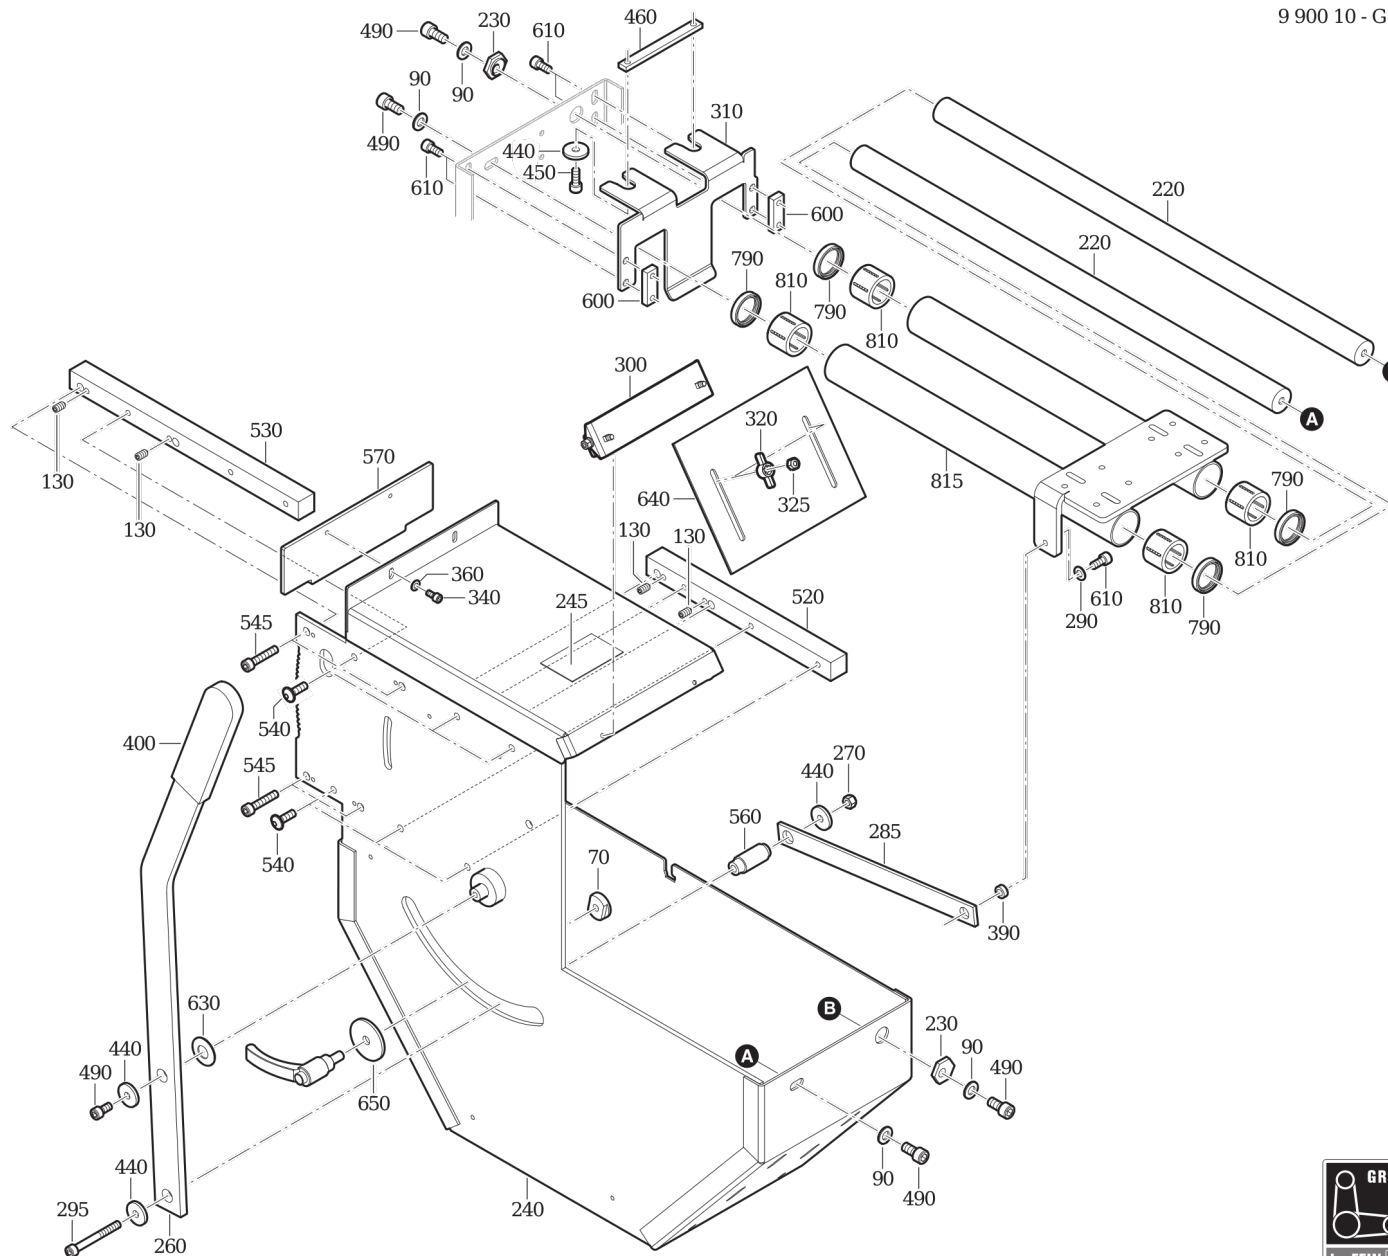

Type:
Part no.:

GRIT GIR
99001007020

9 900 10 - GIR