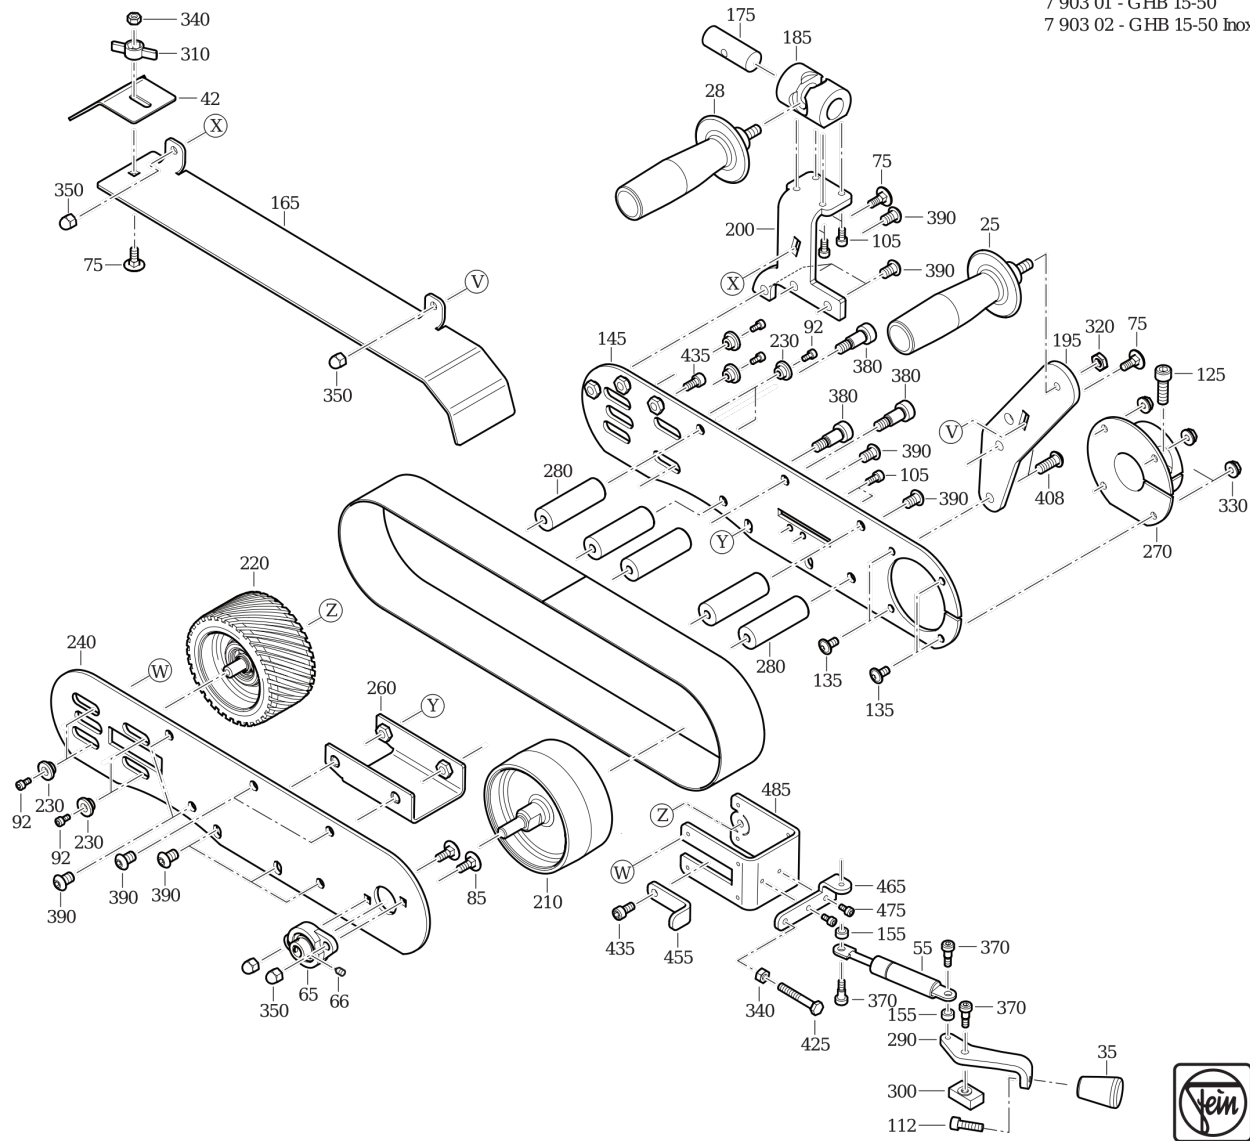

Type: GRIT GHB 15-50
Part no.: 79030109124

Item	Part no.	Designation	Quantity
510	32624123020	Washer	1
520	43064024043	Screw	4
560	31428180000	Air guide ring	1
700	53279001360	Armature 60Hz120V	1
710	41701001260	Grooved ball bearing	1
720	30507236000	Bearing bush	1
730	32172014010	Magnet	1
740	32416117000	Plate	1
750	41701207260	Grooved ball bearing	1
770	43074012000	Screw	4
2500	32217517000	RFID Transponder VE1	1
6000	32160003014	Lubricant tube 0,085 kg	1

Type:
Part no.:

GRIT GHB 15-50
79030109124

7 903 01 - GHB 15-50
7 903 02 - GHB 15-50 Inox