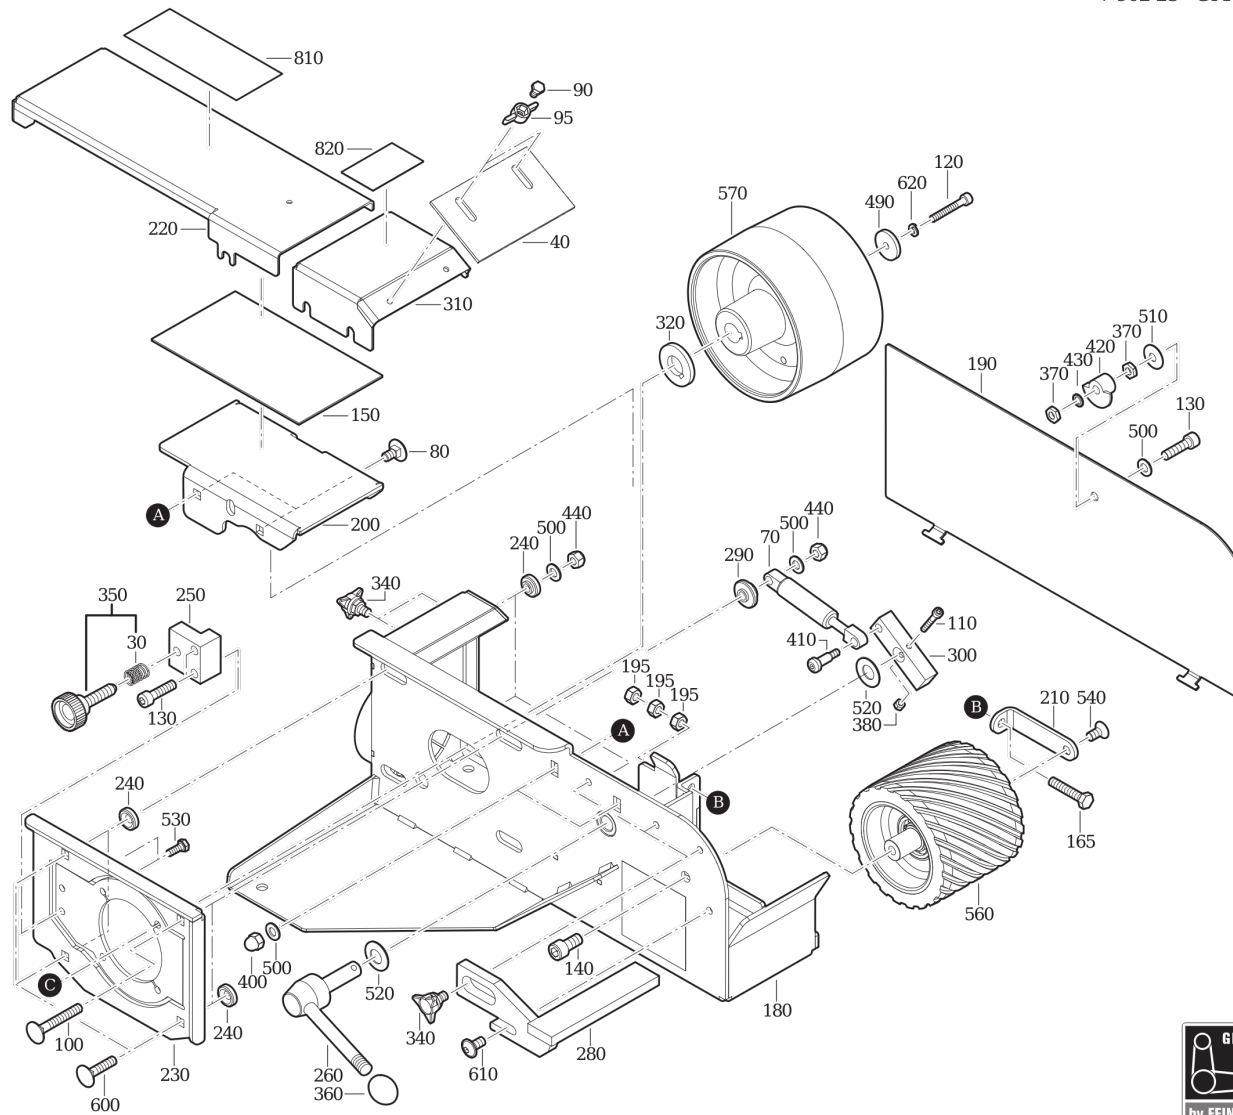

Type: GRIT GI 100
Part no.: 79022312443

Item	Part no.	Designation	Quantity
600	39000000145	Bolt M8X35	3
610	39000000048	Screw	1
620	39000001064	Spring washer D6	1
690	39000000540	Seal	1
695	39000001701	Cable with plug	1
700	39000001139	Screw	1
705	39000000720	Nut	3
710	39000001138	Screw	3
810	39000006110	Sign	1
820	39000006100	Sign	1

Type:
Part no.:

GRIT GI 100
79022312443

7 902 23 - GI100