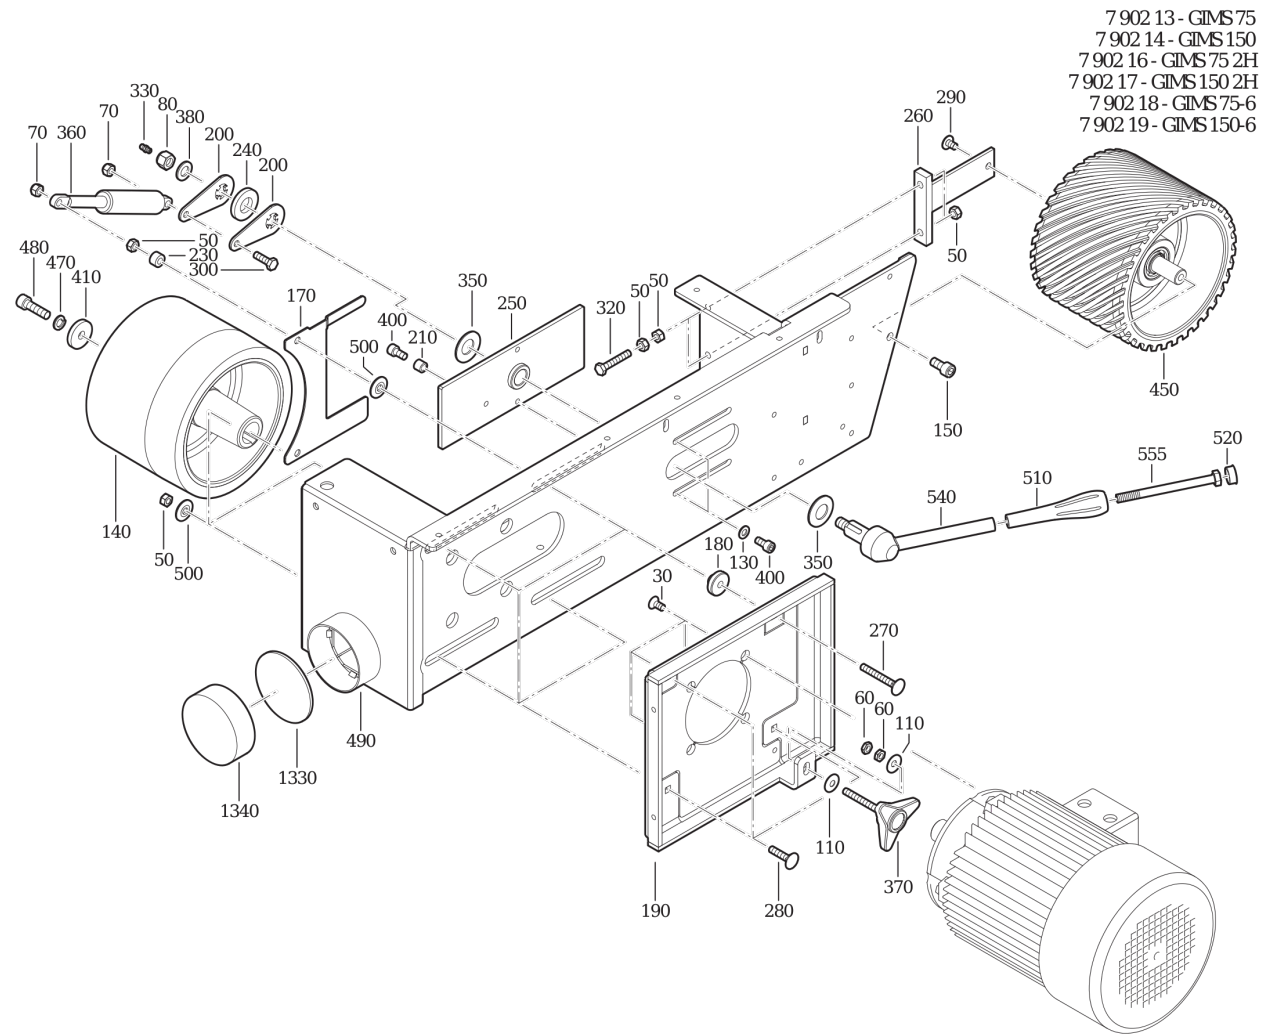

Type:
Part no.:

GIMS 75-6
79021812443