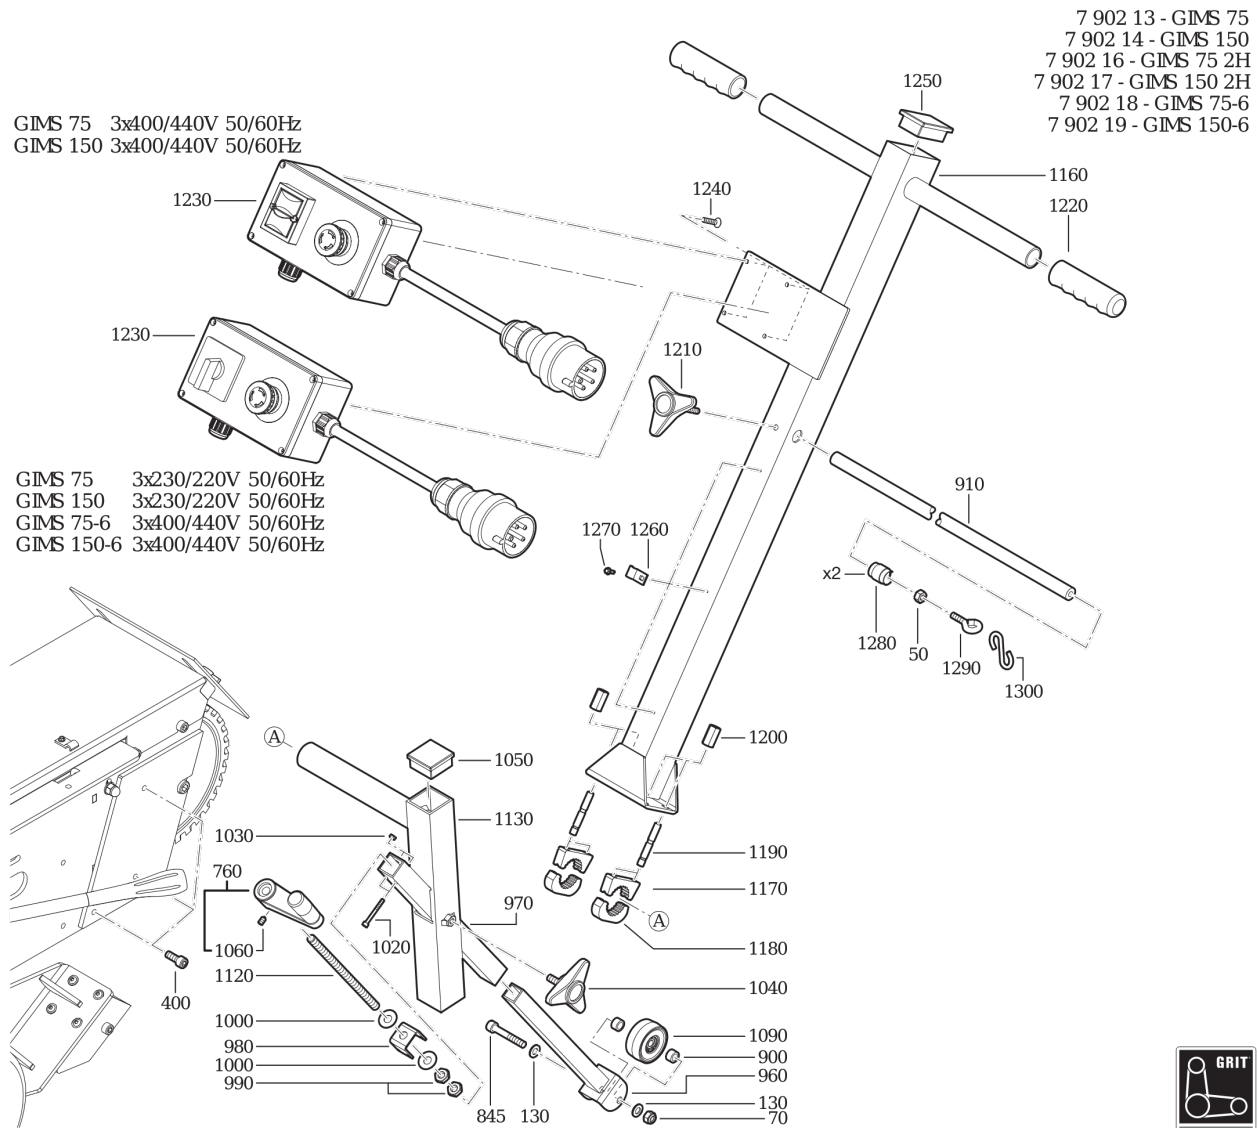

Type:
Part no.:

GIMS 75-6
79021812443