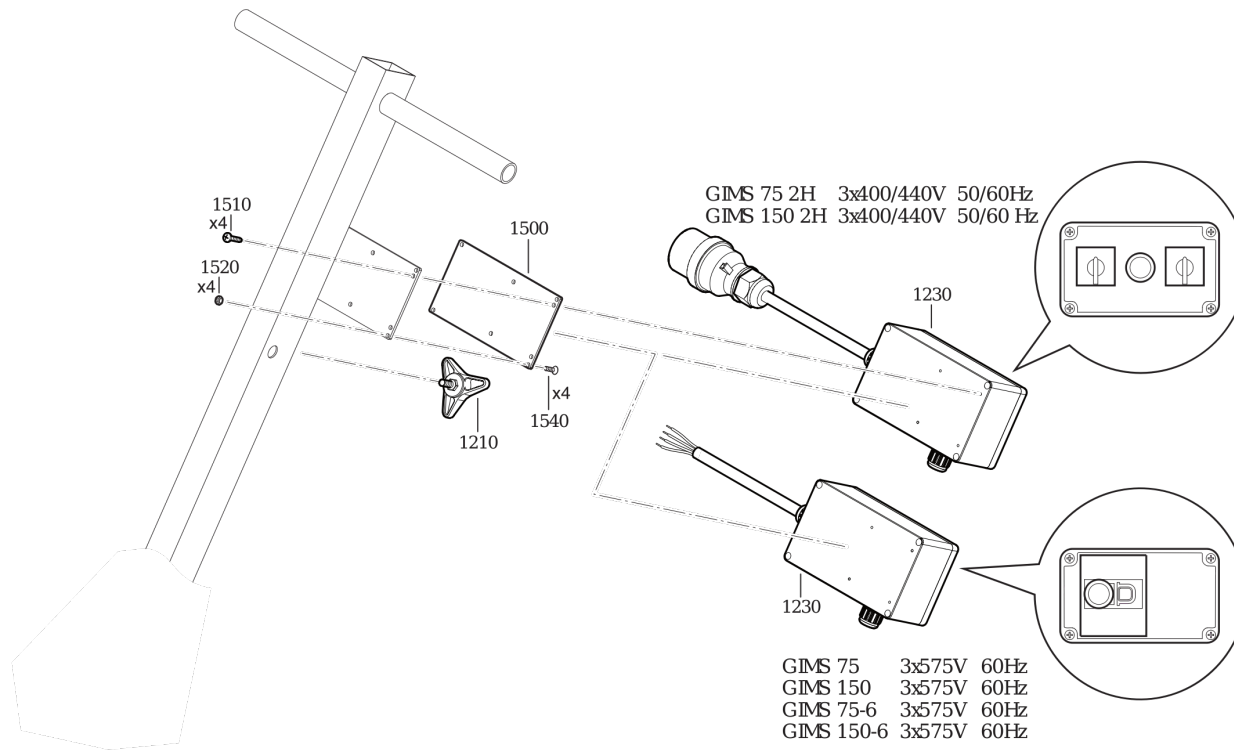

Type:
Part no.:

GIMS 75-6
79021812443

7 902 13 - GIMS 75
7 902 14 - GIMS 150
7 902 16 - GIMS 75 2H
7 902 17 - GIMS 150 2H
7 902 18 - GIMS 75-6
7 902 19 - GIMS 150-6