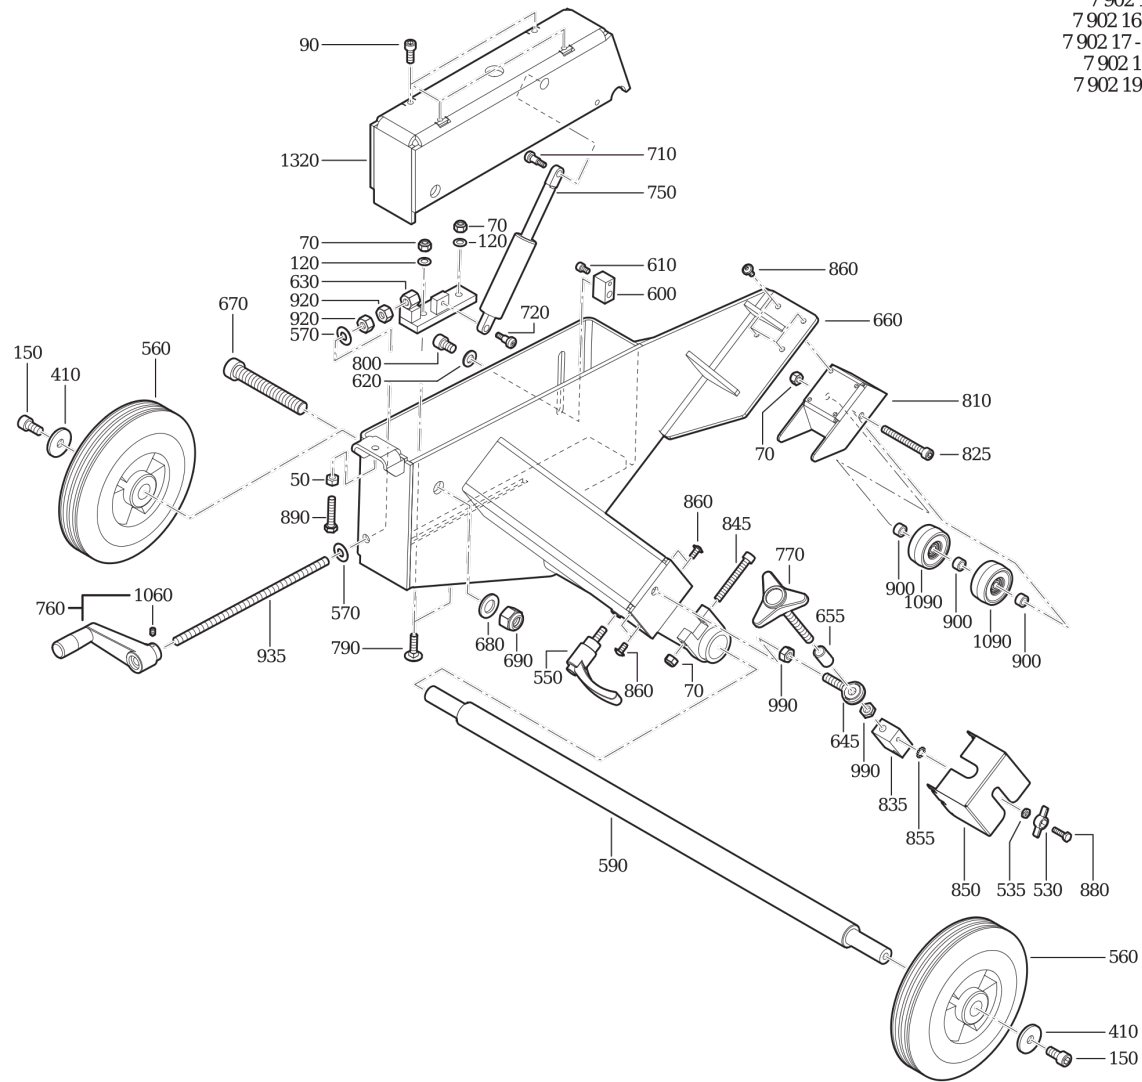

Type:
Part no.:

GIMS 75-6
79021812443

7 902 13 - GIMS 75
7 902 14 - GIMS 150
7 902 16 - GIMS 75 2H
7 902 17 - GIMS 150 2H
7 902 18 - GIMS 75-6
7 902 19 - GIMS 150-6