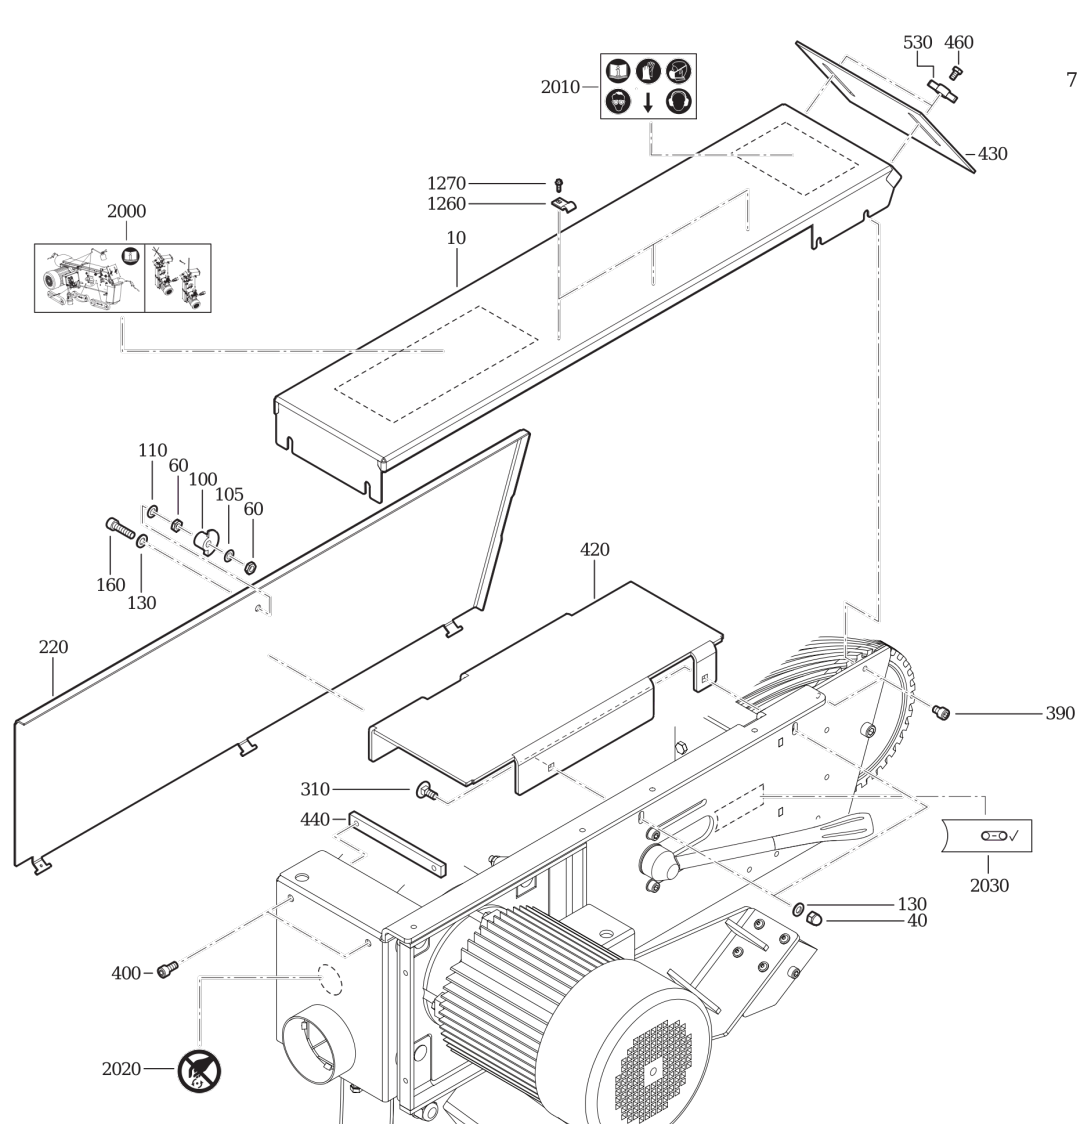

Type:
Part no.:

GIMS 75-6
79021812443

7 902 13 - GIMS 75
7 902 14 - GIMS 150
7 902 16 - GIMS 75 2H
7 902 17 - GIMS 150 2H
7 902 18 - GIMS 75-6
7 902 19 - GIMS 150-6