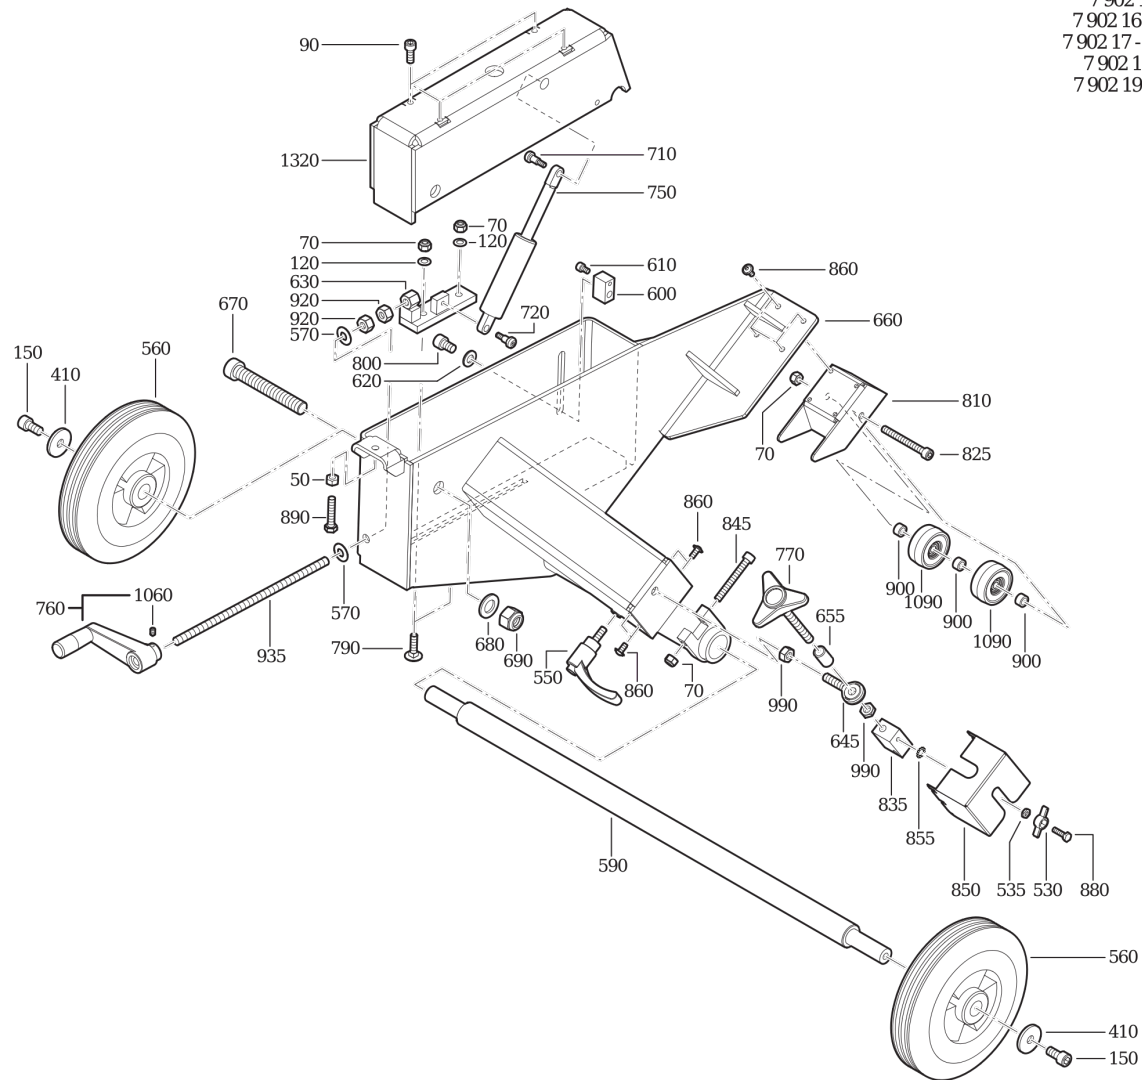

Type:
Part no.:

GIMS 75-6
79021800403

7 902 13 - GIMS 75
7 902 14 - GIMS 150
7 902 16 - GIMS 75 2H
7 902 17 - GIMS 150 2H
7 902 18 - GIMS 75-6
7 902 19 - GIMS 150-6