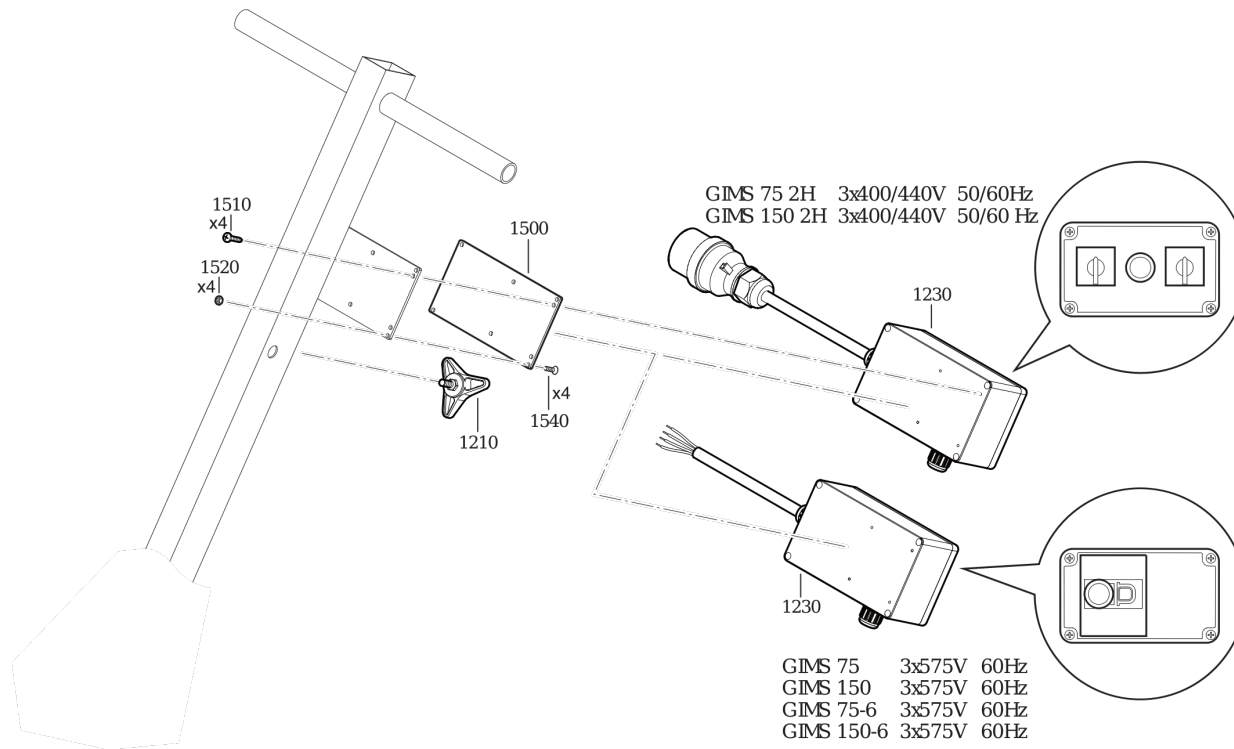

Type:
Part no.:

GIMS 75-6
79021800403

7 902 13 - GIMS 75
7 902 14 - GIMS 150
7 902 16 - GIMS 75 2H
7 902 17 - GIMS 150 2H
7 902 18 - GIMS 75-6
7 902 19 - GIMS 150-6