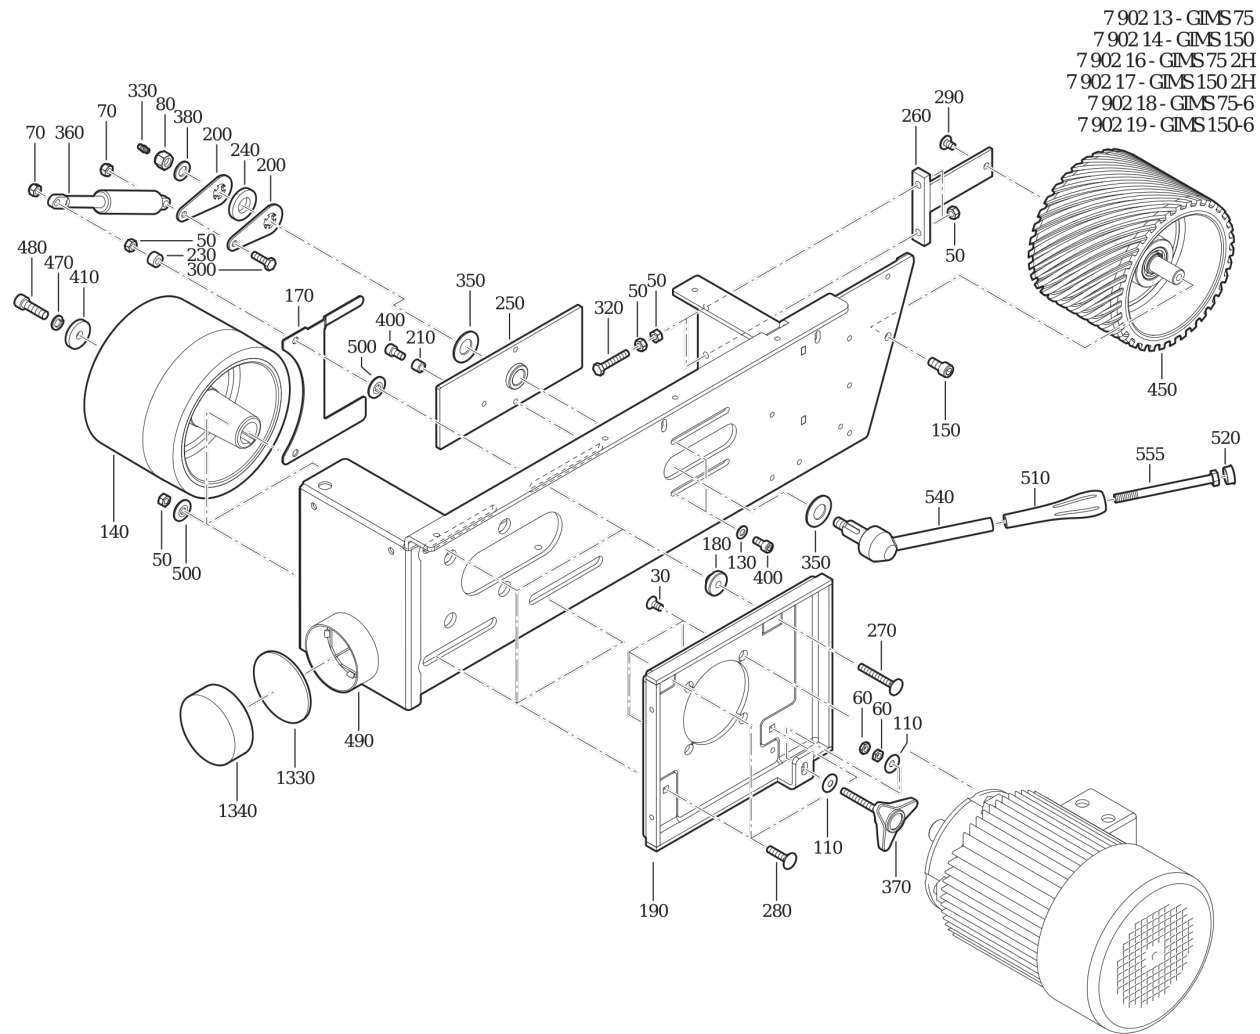

Type: GIMS 75-6
Part no.: 79021800403

Item	Part no.	Designation	Quantity
960	39000001021	Rod	1
970	39000001020	Rod	1
980	39000001019	Cover	1
990	39000000194	Nut	2
1000	39000000435	Disc	2
1020	39000001032	Screw	2
1030	39000000720	Nut	2
1040	39000000171	Handle M8X30	1
1050	39000001031	Cover	1
1060	39000000427	Set screw	2
1090	39000000217	Wheel	3
1120	39000003989	Thread spindle	
	↓		
	39000000502	Thread spindle	1
1130	39000004621	Holder	1
1160	39000004632	Guide pillar	1
1170	39000001024	Fitting	2
1180	39000001439	Clamping collar D32	2
1190	39000001306	Screw	4
1200	39000001305	Nut	4
1210	39000000171	Handle M8X30	1
1220	39000001037	Handle	2
1230	39000000170	Switch 6 kW	1
1240	39000000541	Sheet metal screw	4
1250	39000004635	Plug	1

Type: GIMS 75-6
Part no.: 79021800403

Item	Part no.	Designation	Quantity
1260	39000004738	Clamp	6
1270	39000006080	Screw	6
1280	39000004682	Cable tie	2
1290	39000004688	Bolt	1
1300	39000004696	Hook	1
1320	39000004759	Adjustment unit	1
1330	39000004625	Cover	1
1340	39000005002	Cover D90	1
1510	39000000433	Screw M5x10	4
1520	39000000059	Nut	4
1540	39000000433	Screw M5x10	4
2000	39000006142	Sign	1
2010	39000006100	Sign	1
2020	32217406002	Sticker	1
2030	39900000155	Information sign	1

GIMS 75-6
79021800403

7 902 13 - GIMS 75
7 902 14 - GIMS 150
7 902 16 - GIMS 75 2H
7 902 17 - GIMS 150 2H
7 902 18 - GIMS 75-6
7 902 19 - GIMS 150-6

Type:
Part no.:

GIMS 75-6
79021800403

Type:
Part no.:

GIMS 75-6
79021800403