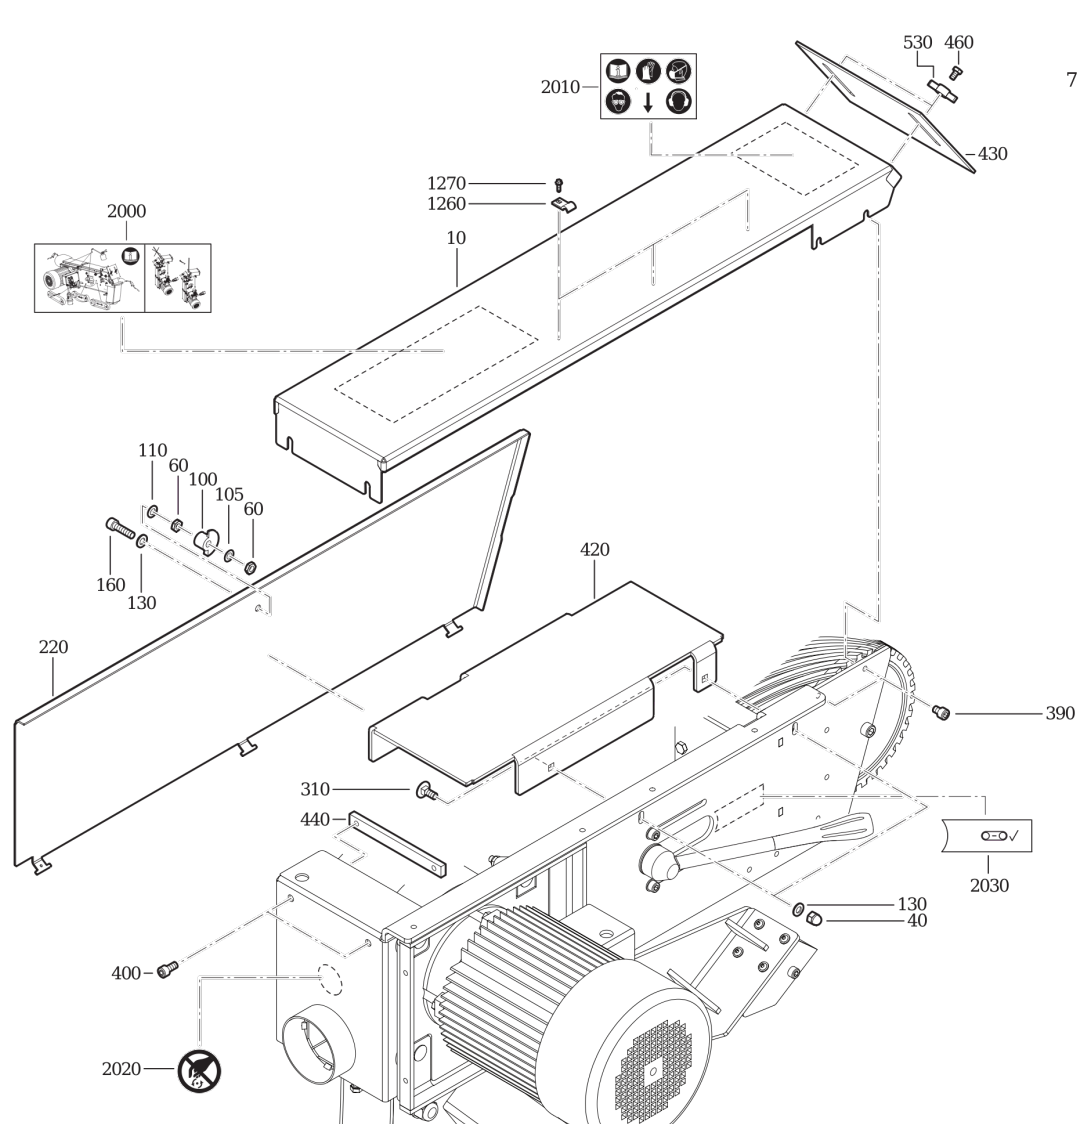

Type:
Part no.:

GIMS 75-6
79021800403

7 902 13 - GIMS 75
7 902 14 - GIMS 150
7 902 16 - GIMS 75 2H
7 902 17 - GIMS 150 2H
7 902 18 - GIMS 75-6
7 902 19 - GIMS 150-6