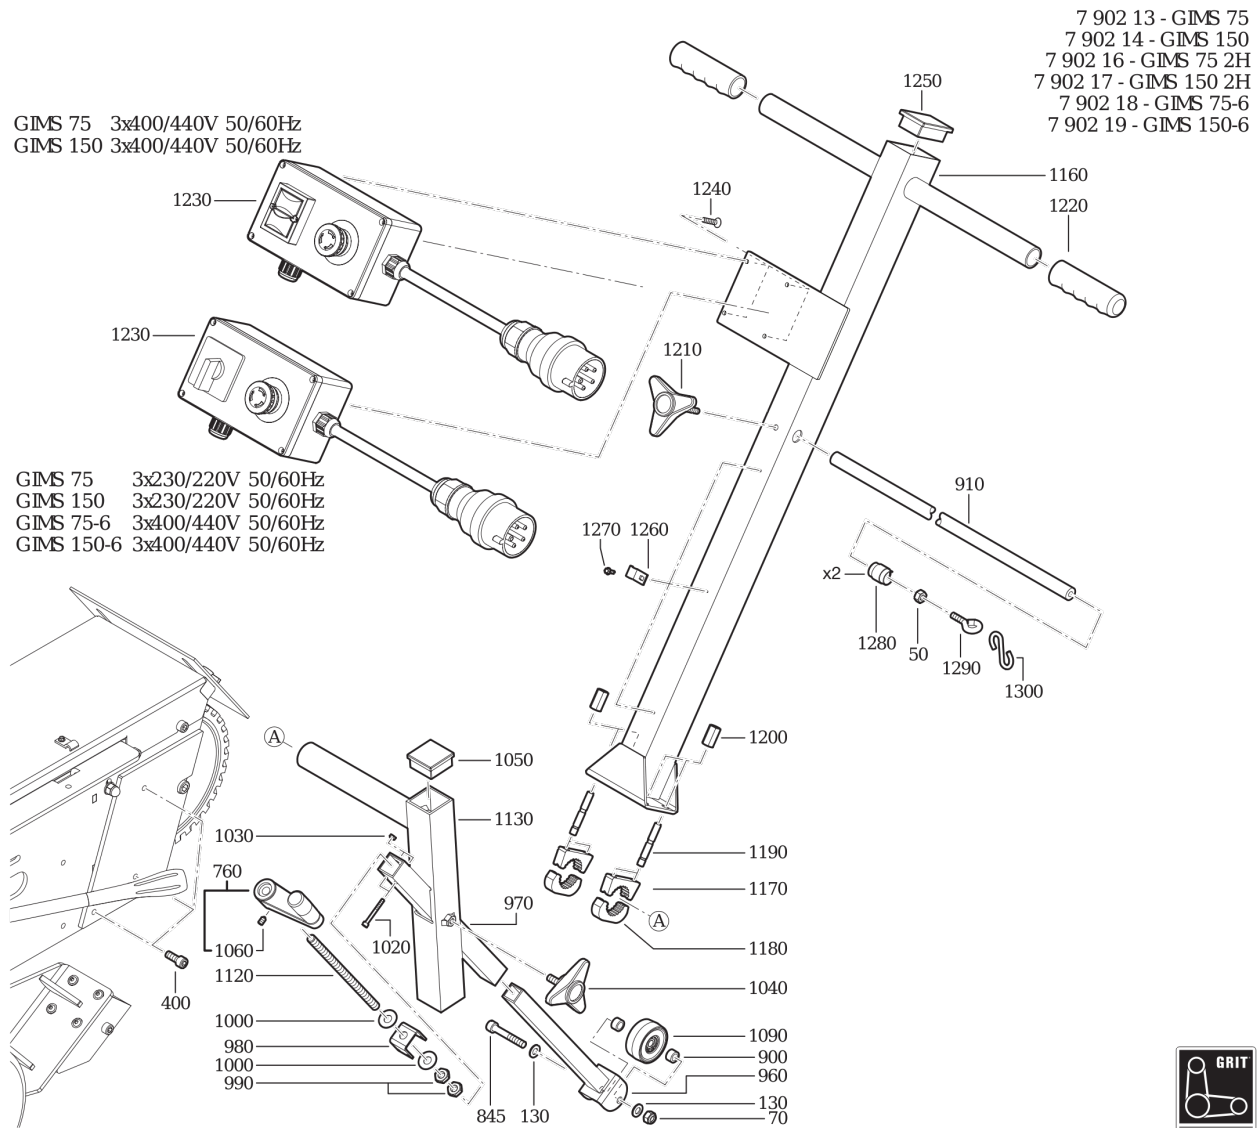

Type:
Part no.:

GIMS 75-6
79021800403