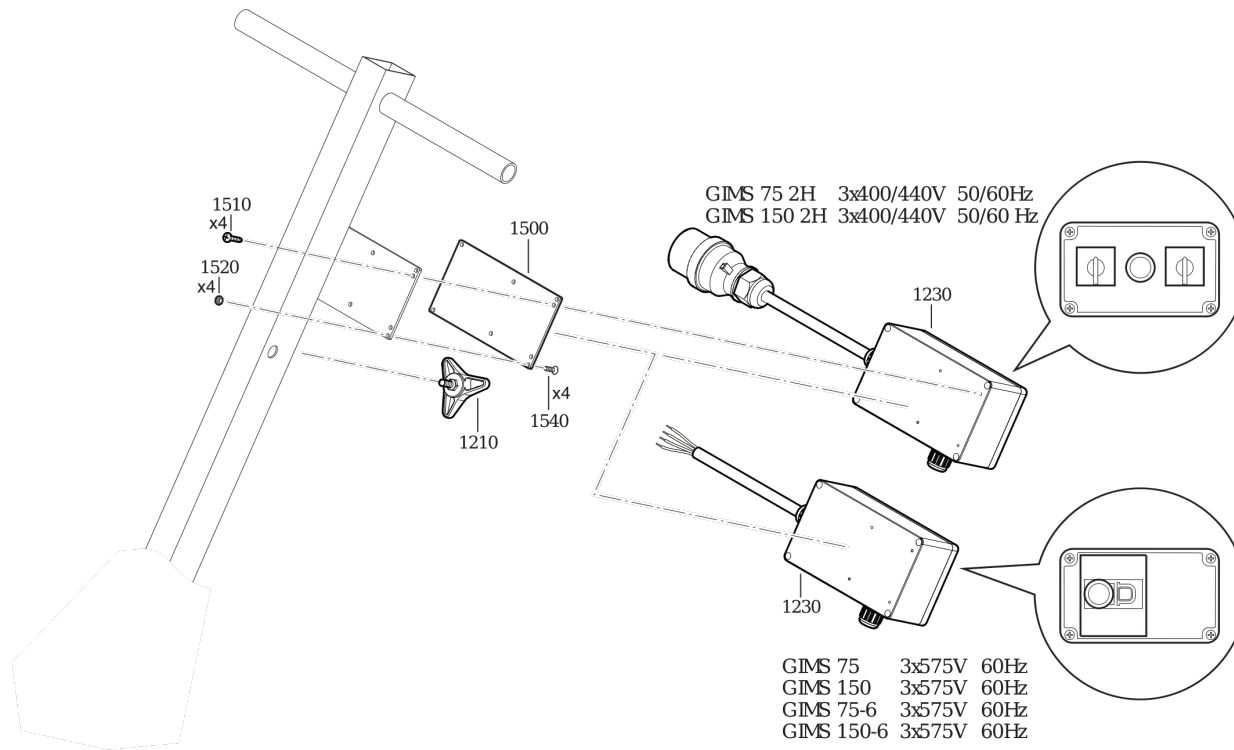

Type:
Part no.:

GRIT GIMS 150
79021412403

7 902 13 - GIMS 75
7 902 14 - GIMS 150
7 902 16 - GIMS 75 2H
7 902 17 - GIMS 150 2H
7 902 18 - GIMS 75-6
7 902 19 - GIMS 150-6