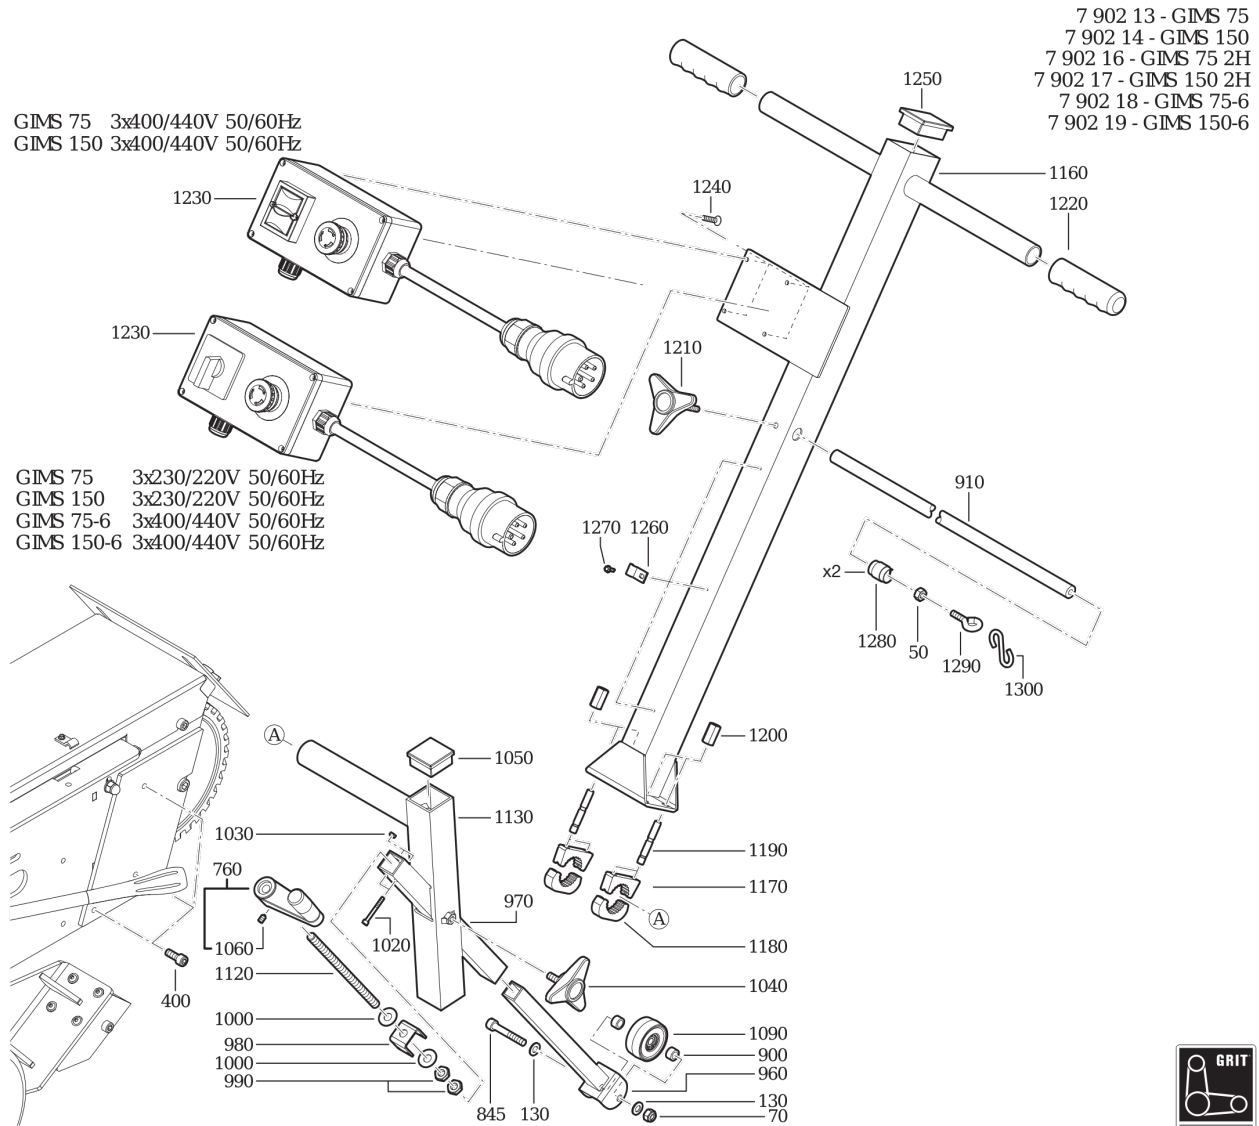

Type:
Part no.:

GRIT GIMS 150
79021412403