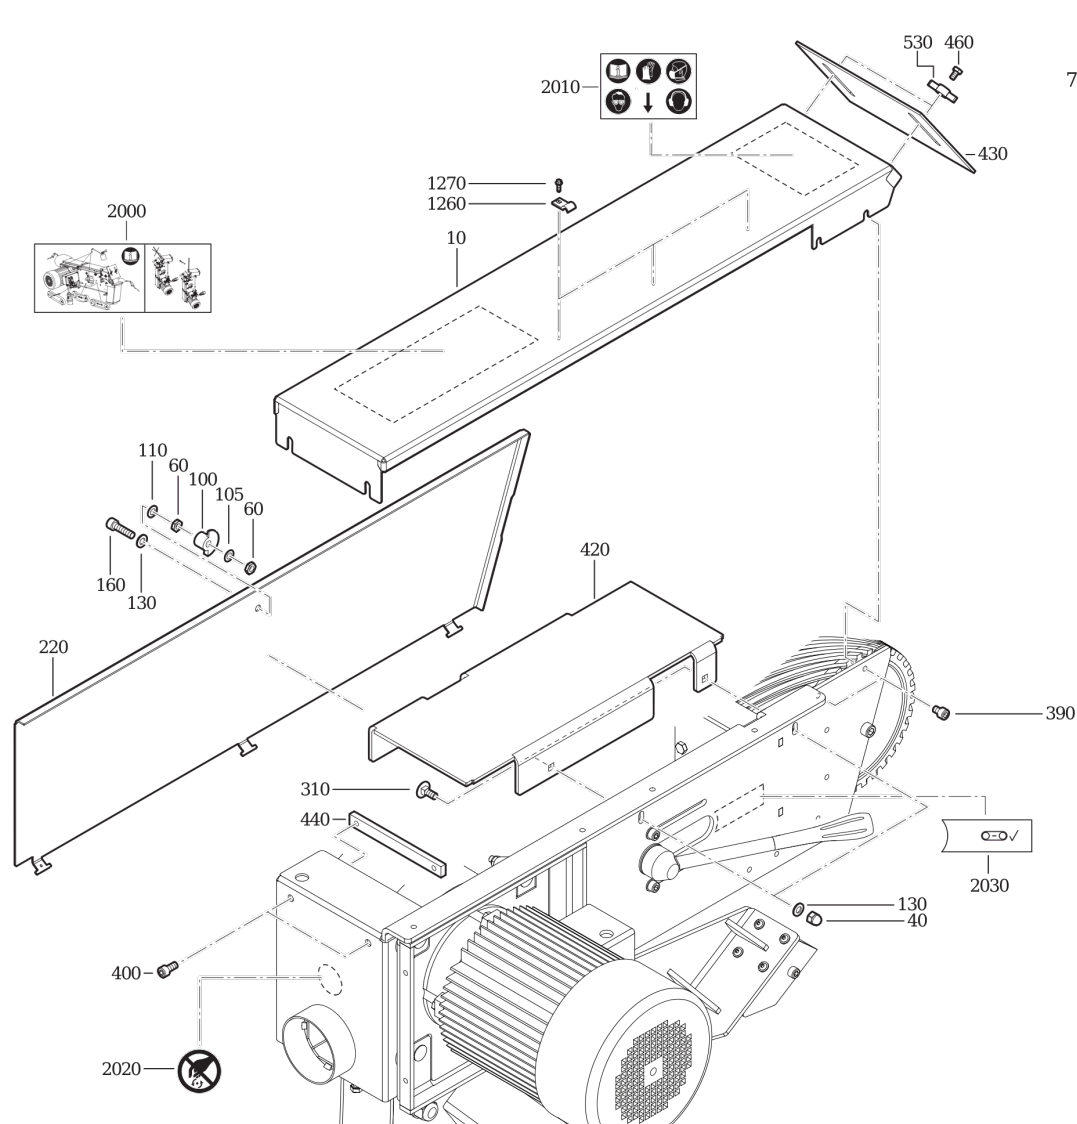

Type:
Part no.:

GRIT GIMS 150
79021412403

7 902 13 - GIMS 75
7 902 14 - GIMS 150
7 902 16 - GIMS 75 2H
7 902 17 - GIMS 150 2H
7 902 18 - GIMS 75-6
7 902 19 - GIMS 150-6