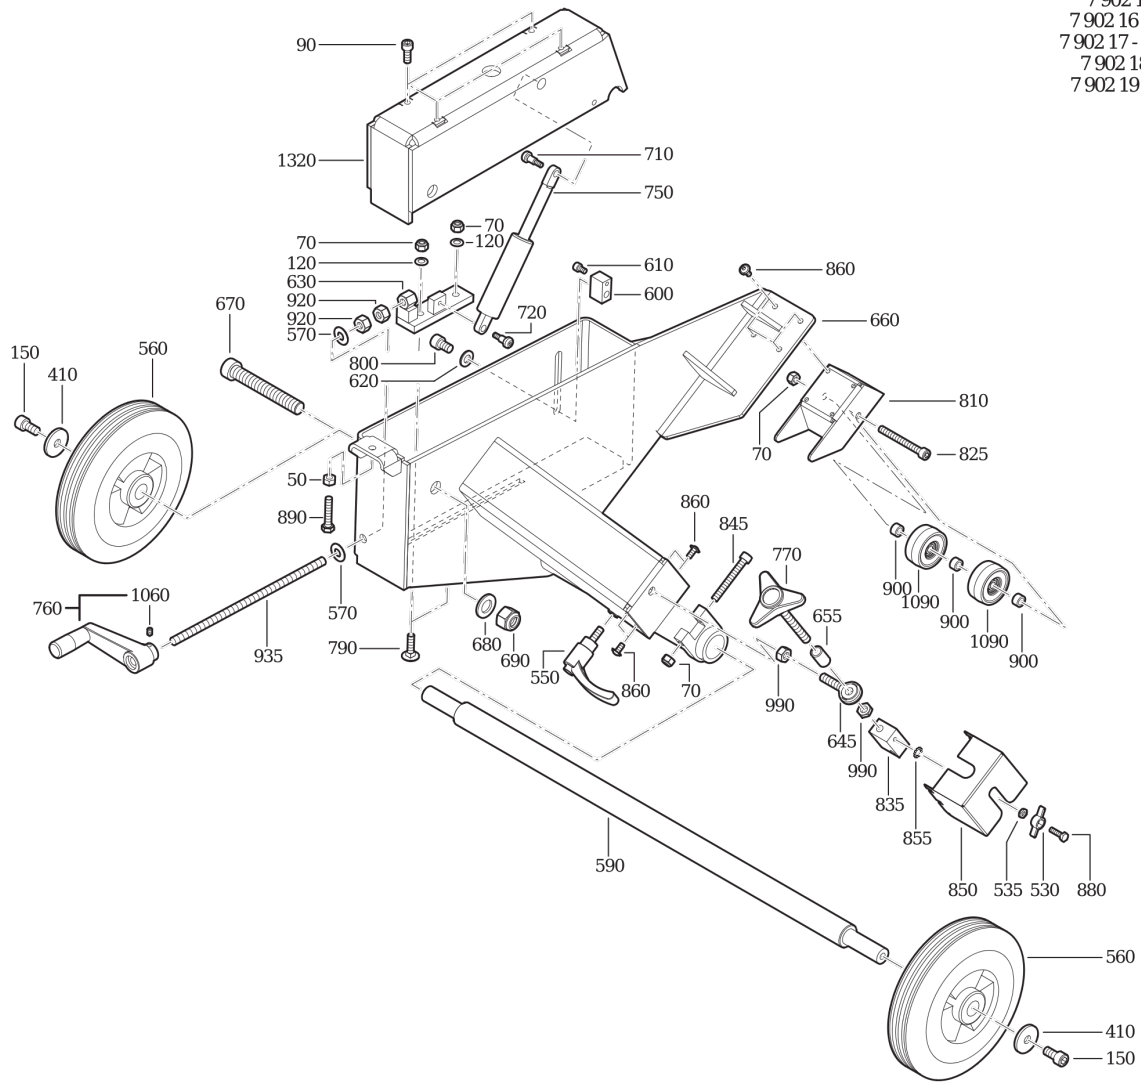

Type:
Part no.:

GRIT GIMS 150
79021412403

7 902 13 - GIMS 75
7 902 14 - GIMS 150
7 902 16 - GIMS 75 2H
7 902 17 - GIMS 150 2H
7 902 18 - GIMS 75-6
7 902 19 - GIMS 150-6