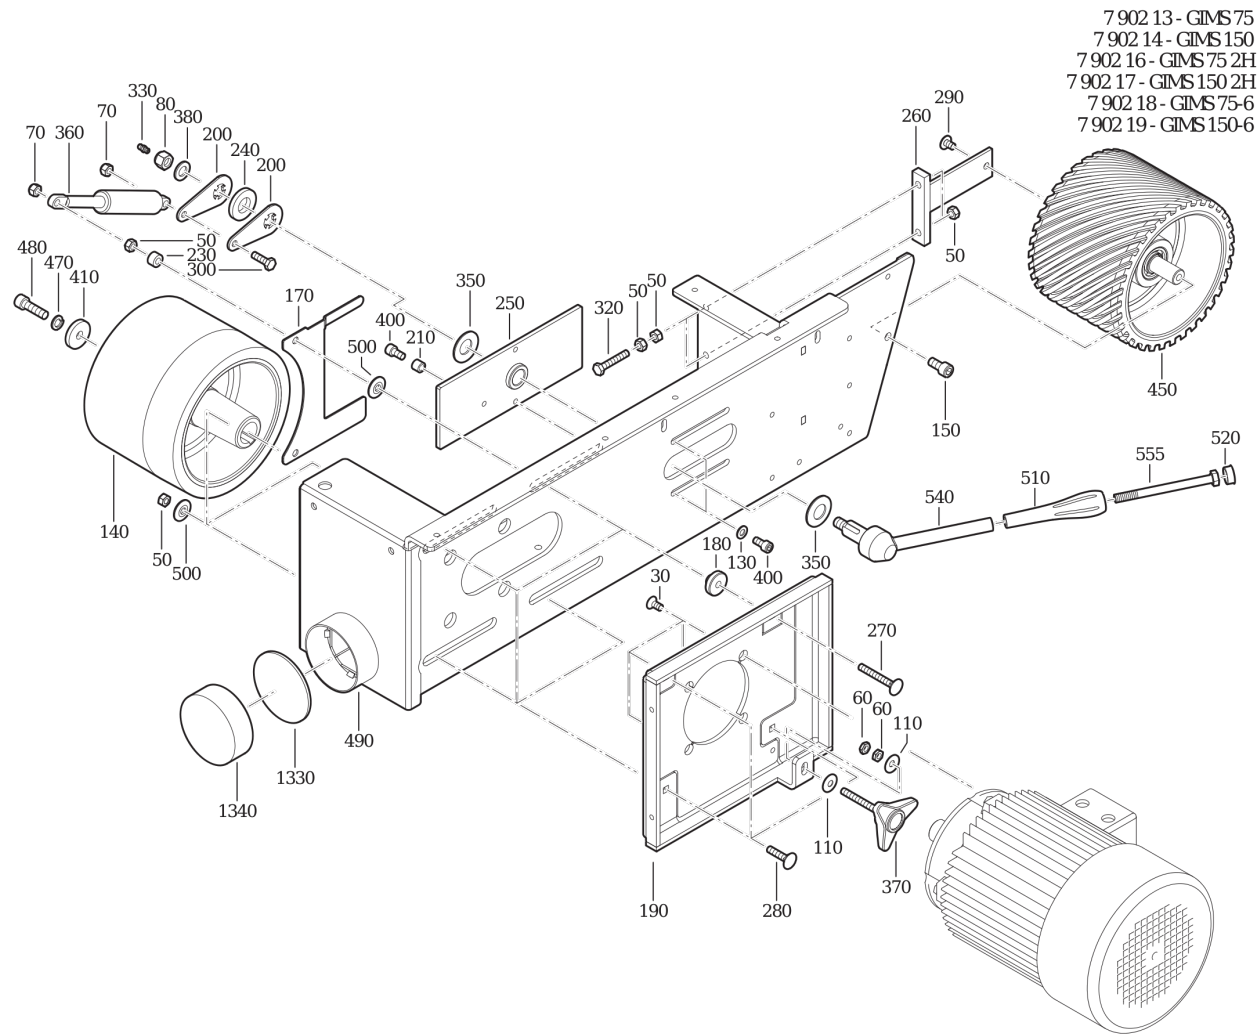

Type:
Part no.:

GRIT GIMS 150
79021412403

7 902 13 - GIMS 75
7 902 14 - GIMS 150
7 902 16 - GIMS 75 2H
7 902 17 - GIMS 150 2H
7 902 18 - GIMS 75-6
7 902 19 - GIMS 150-6