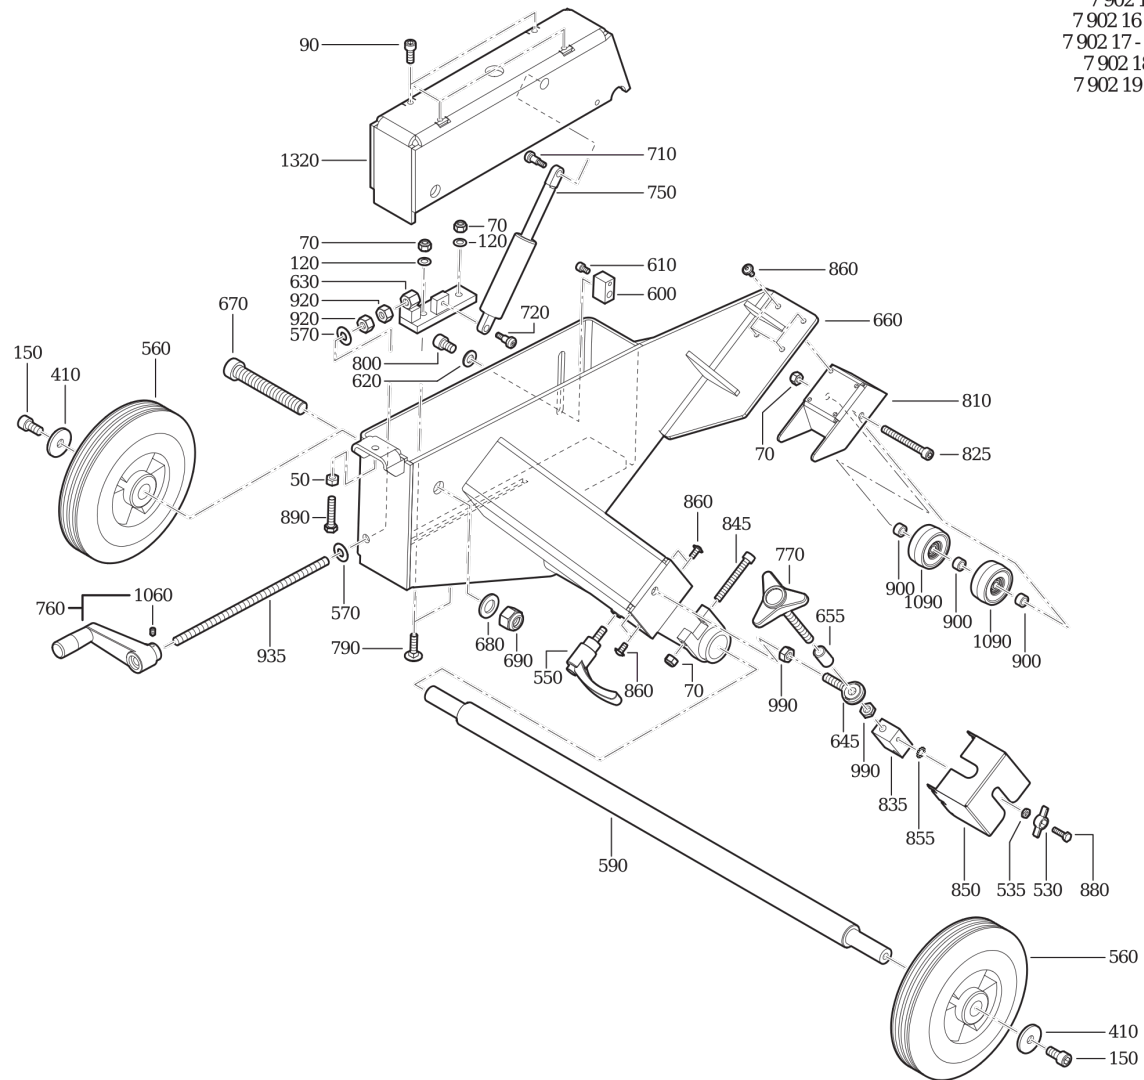

Type:
Part no.:

GRIT GIMS 75
79021300403

7 902 13 - GIMS 75
7 902 14 - GIMS 150
7 902 16 - GIMS 75 2H
7 902 17 - GIMS 150 2H
7 902 18 - GIMS 75-6
7 902 19 - GIMS 150-6