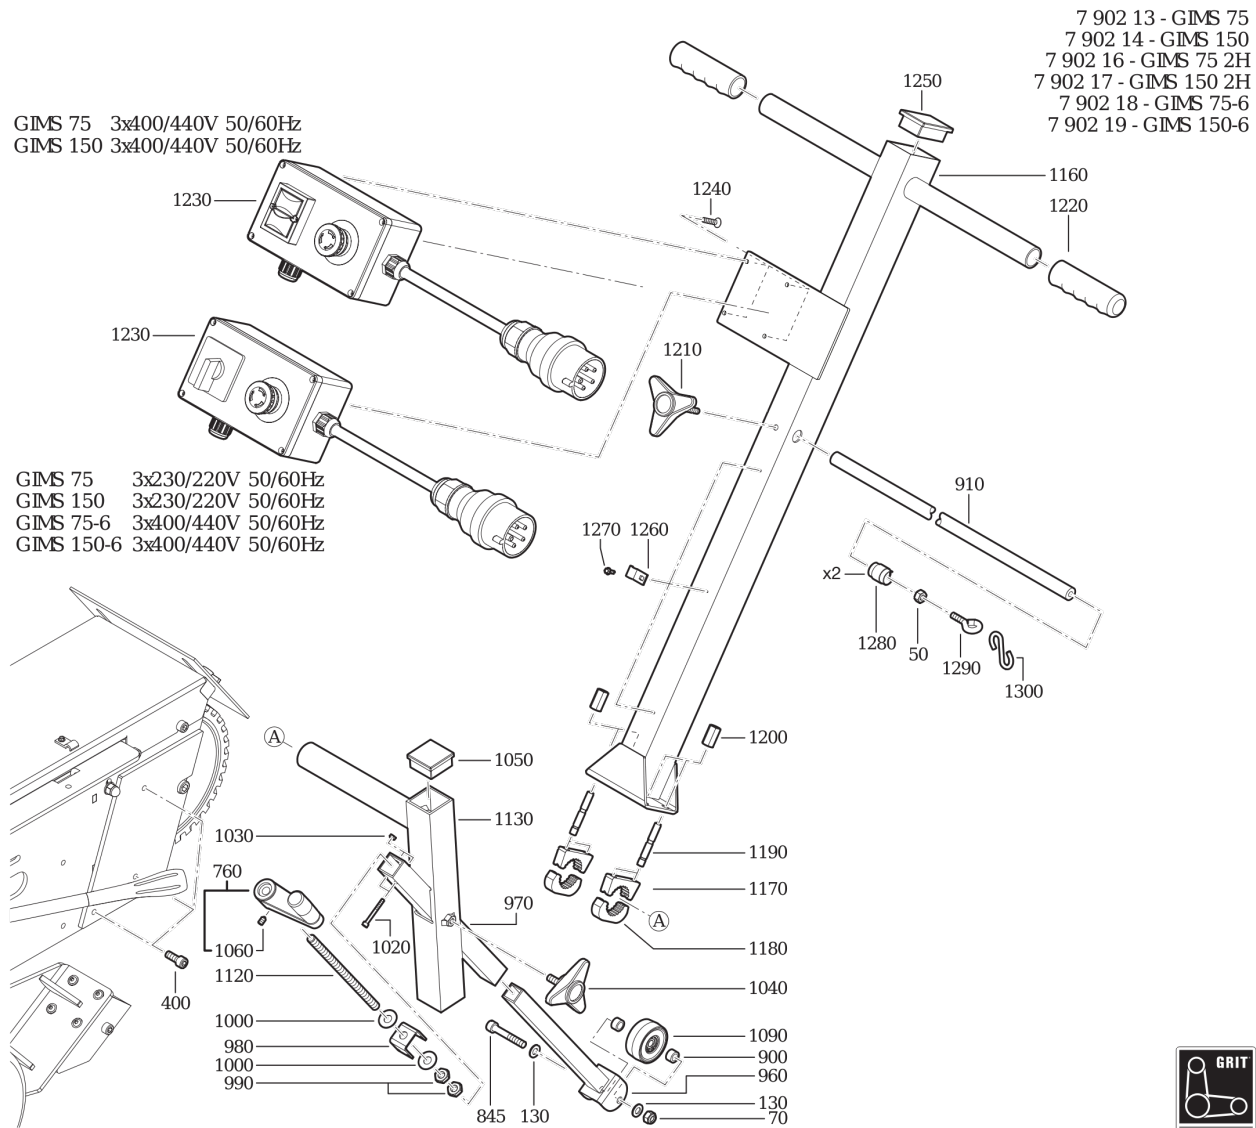

Type:
Part no.:

GRIT GIMS 75
79021300403