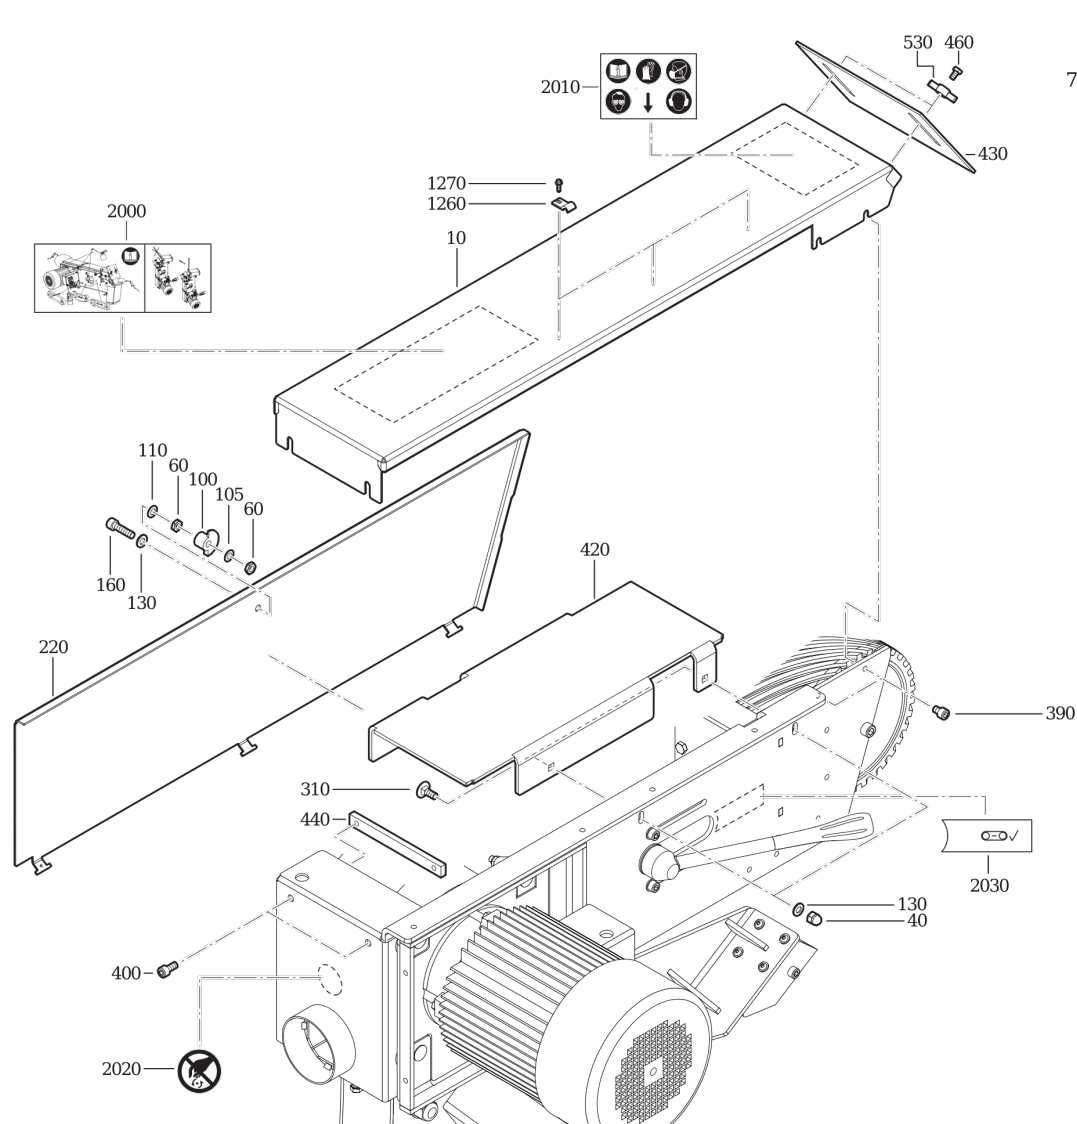

Type:
Part no.:

GRIT GIMS 75
79021300403

7 902 13 - GIMS 75
7 902 14 - GIMS 150
7 902 16 - GIMS 75 2H
7 902 17 - GIMS 150 2H
7 902 18 - GIMS 75-6
7 902 19 - GIMS 150-6