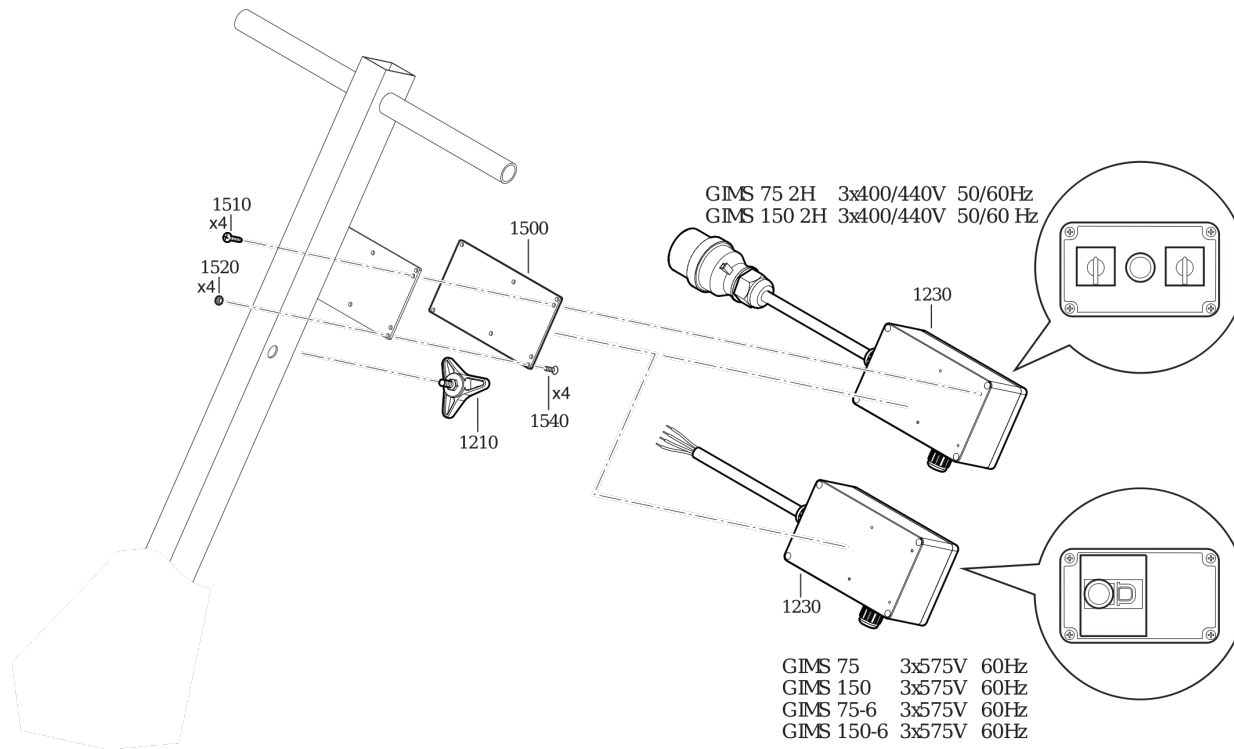

Type:
Part no.:

GRIT GIMS 75
79021300403

7 902 13 - GIMS 75
7 902 14 - GIMS 150
7 902 16 - GIMS 75 2H
7 902 17 - GIMS 150 2H
7 902 18 - GIMS 75-6
7 902 19 - GIMS 150-6