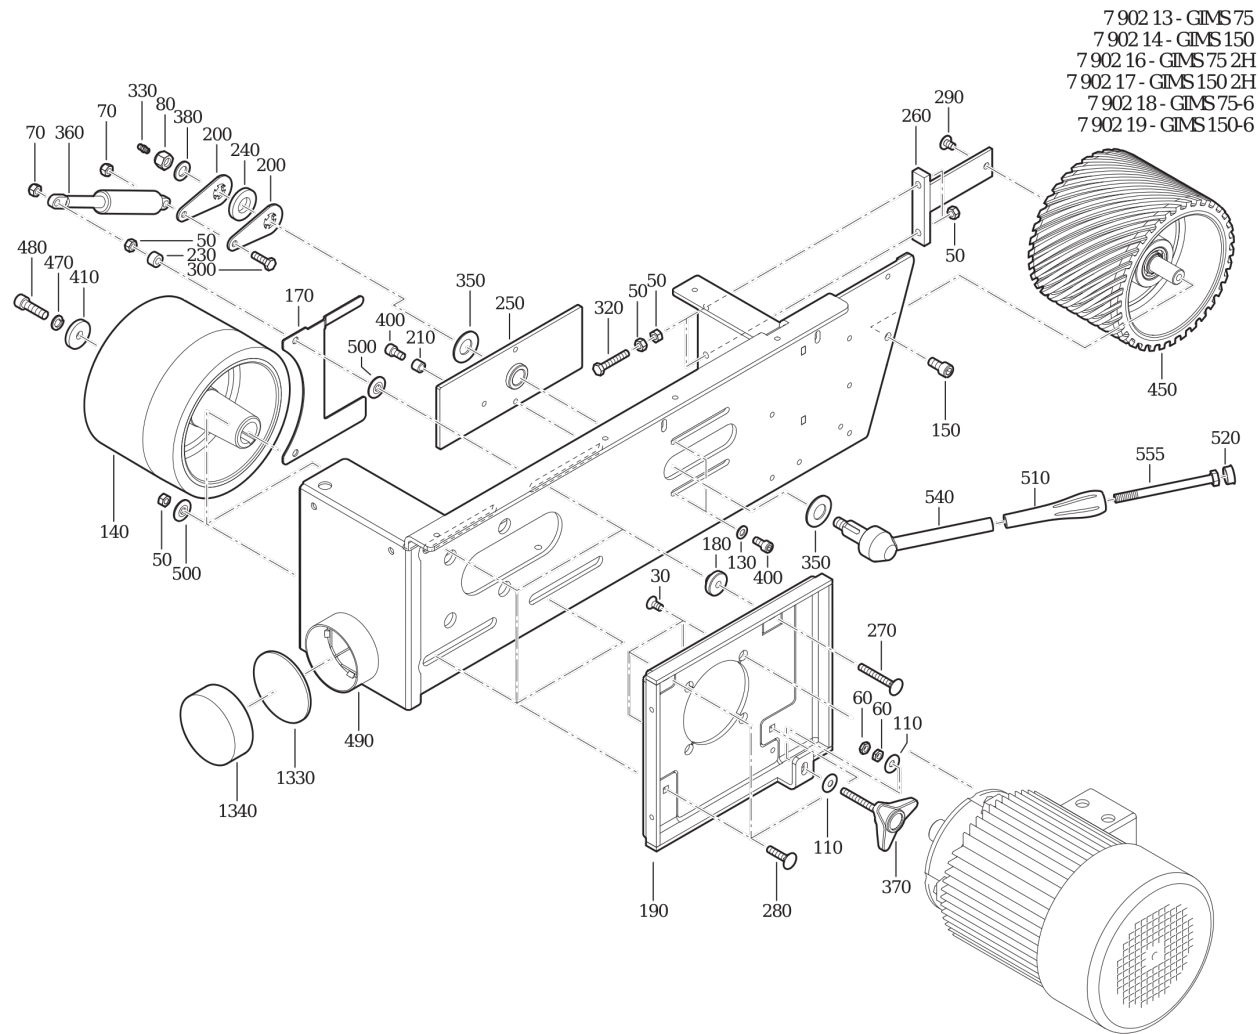

Type:
Part no.:

GRIT GIMS 75
79021300403

7 902 13 - GIMS 75
7 902 14 - GIMS 150
7 902 16 - GIMS 75 2H
7 902 17 - GIMS 150 2H
7 902 18 - GIMS 75-6
7 902 19 - GIMS 150-6