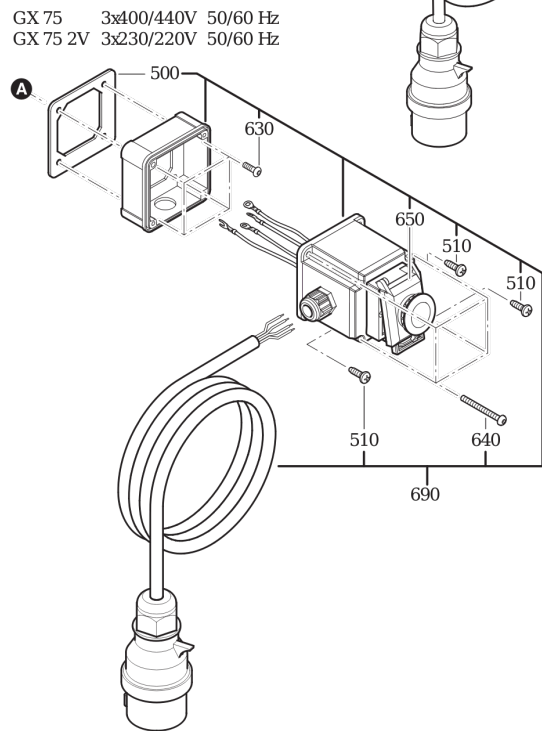

Type:
Part no.:

GRIT GX 75 2H
79012209573