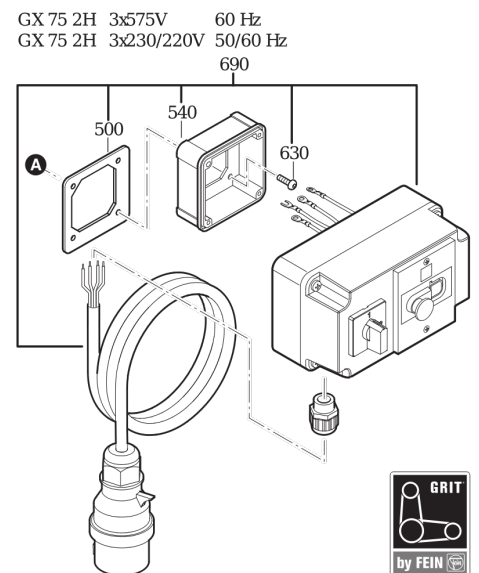

Type:
Part no.:

GRIT GX 75 2H
79012209573