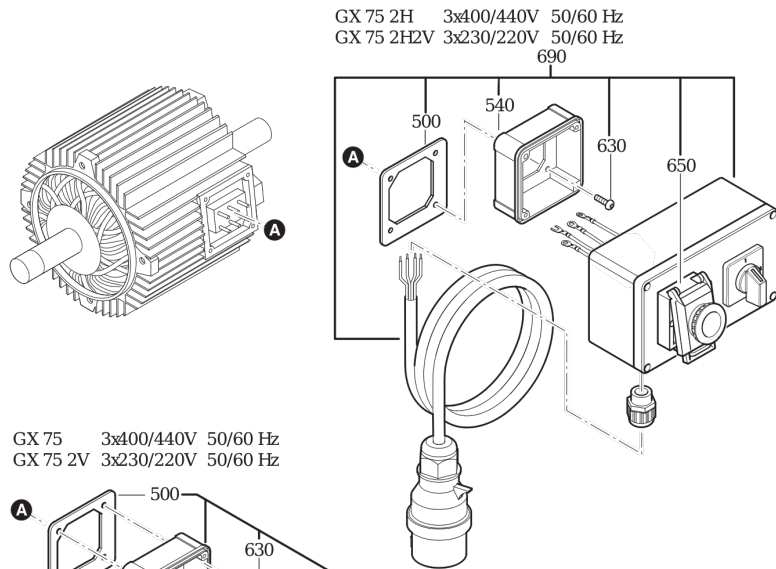

Type:
Part no.:

GRIT GX 75 2H
79012209573