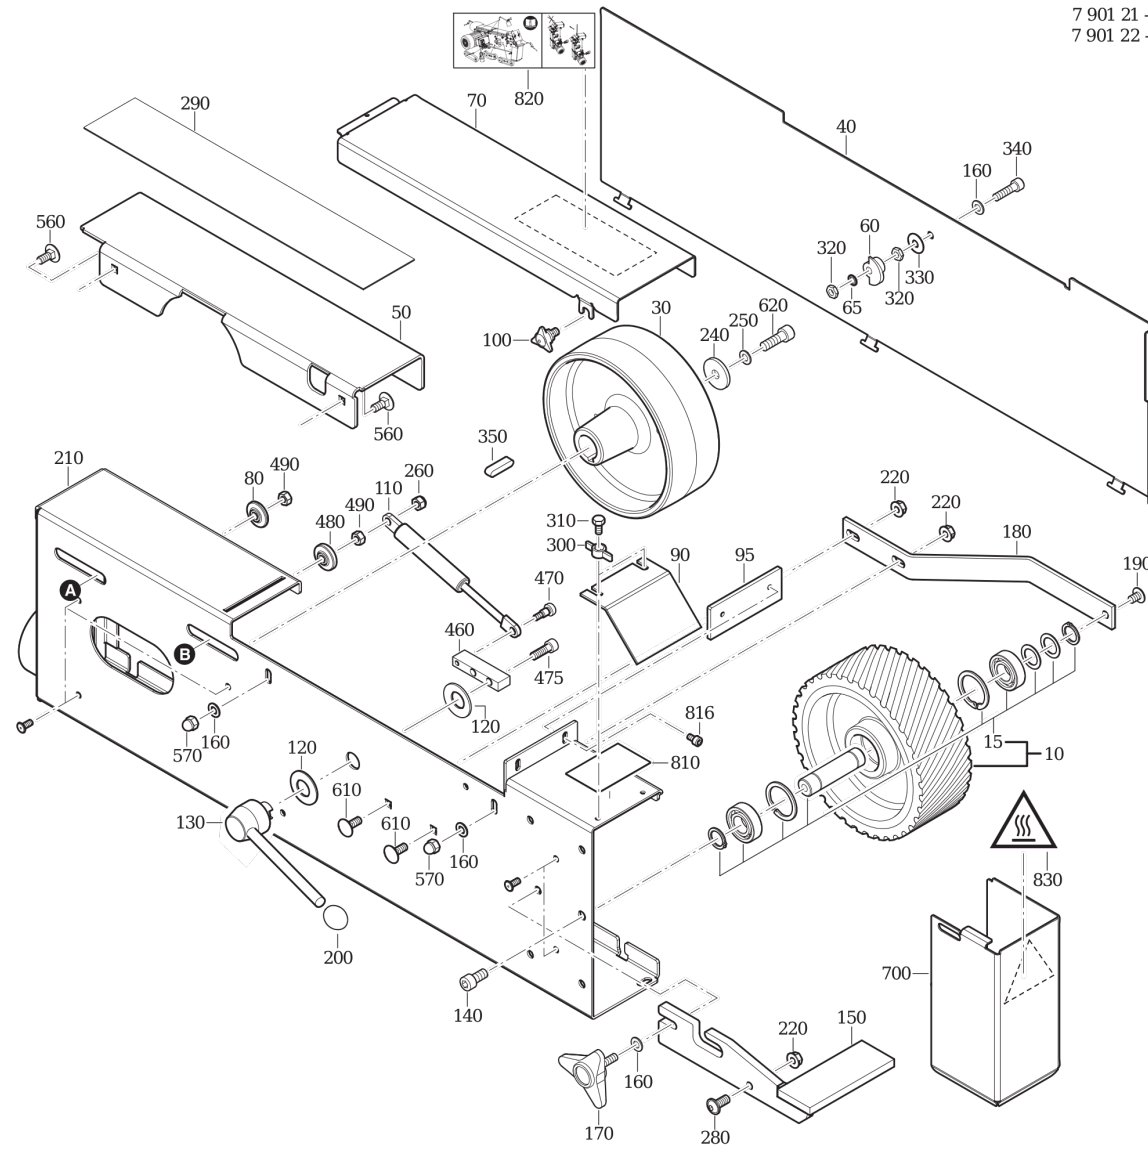

Type: GRIT GX 75 2H
Part no.: 79012209573

Item	Part no.	Designation	Quantity
670	39000000211	Hood MA 90	1
680	39000000551	Motor 1420/2850RPM 3x575V 60Hz	1
690	39000001142	Switch	1
700	39000004660	Spark box	1
810	39000006100	Sign	1
816	39000000149	Screw M6X8	2
820	39000006142	Sign	1
830	39000006105	Sign	1

Type:
Part no.:

GRIT GX 75 2H
79012209573

7 901 21 - GX 75
7 901 22 - GX 75 2H