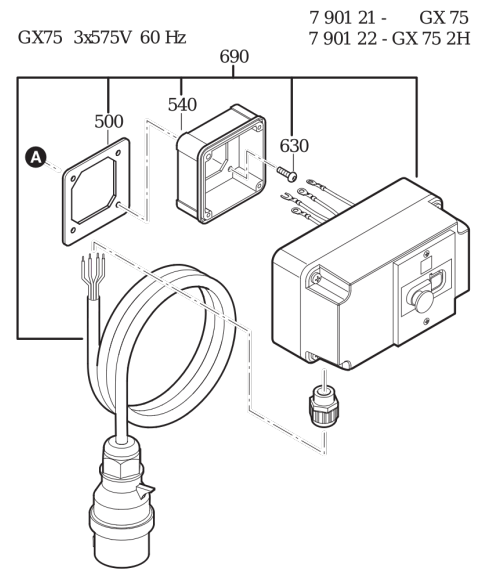

Type:
Part no.:

GRIT GX 75 2H
79012209573