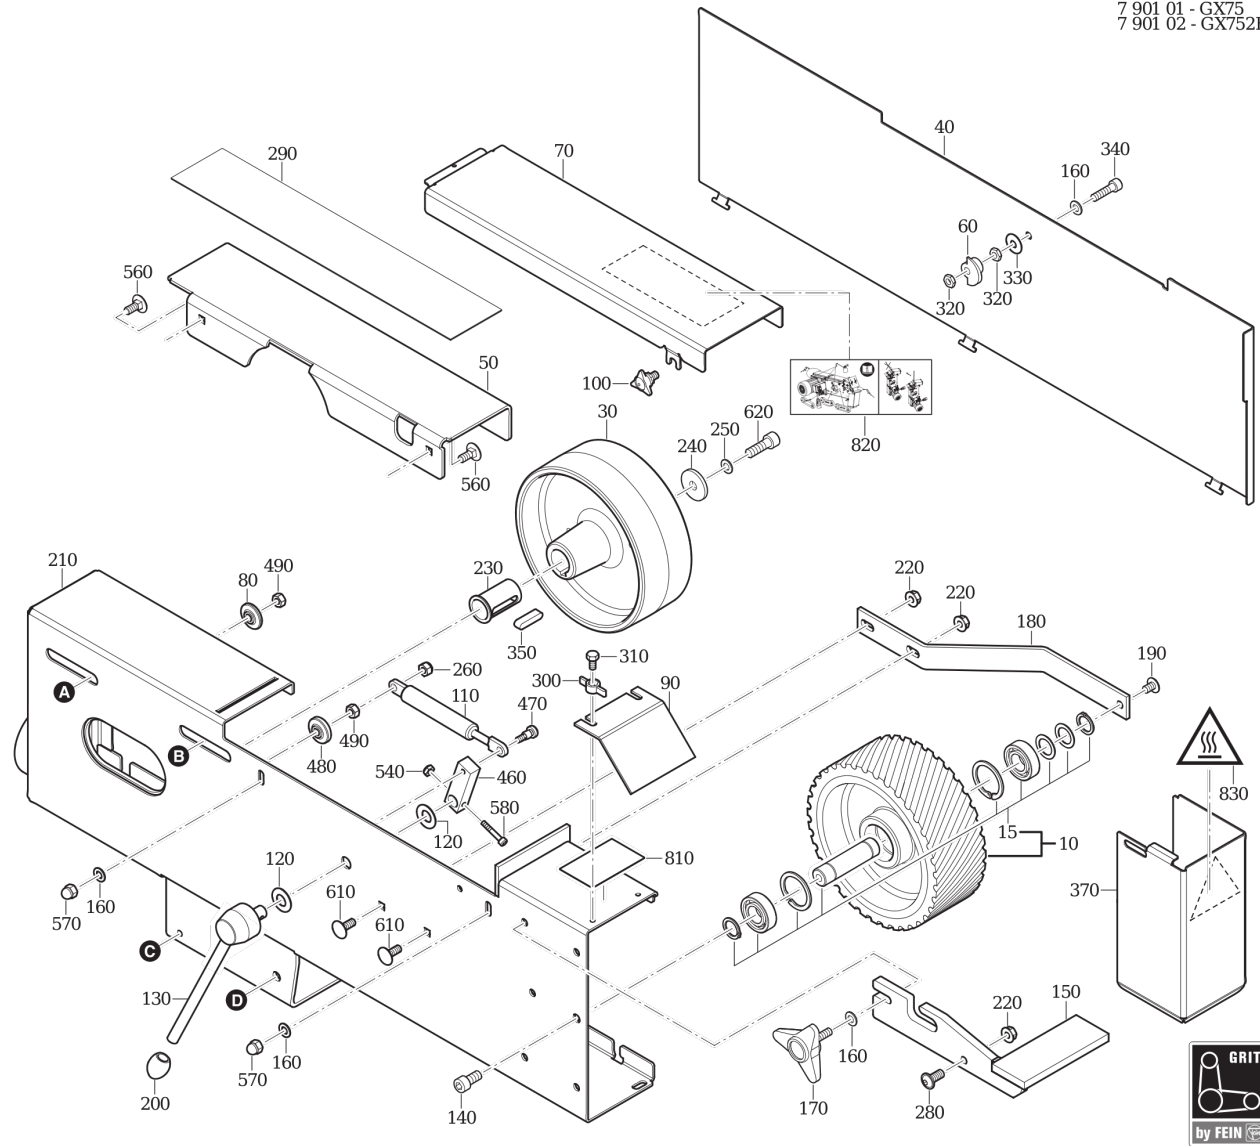

Type: GRIT GX 75 2H
Part no.: 79010200403

Item	Part no.	Designation	Quantity
656	39000001563	Flange B14	1
658	39000001699	Cover 3 KW	1
660	39000000491	Blade	1
662	39000000720	Nut	3
664	43041040048	Fillister head screw	4
666	39000000444	Screw M6X30	4
670	39000000211	Hood MA 90	1
680	39000001093	Motor 1,5/2,0KW/1420/2850 RPM	1
690	39000000483	Switch	1
695	39000001701	Cable with plug	1
820	39000006101	Instruction sign GX75	1
830	39000006105	Sign	1

Type:
Part no.:

GRIT GX 75 2H
79010200403

7 901 01 - GX75
7 901 02 - GX752H