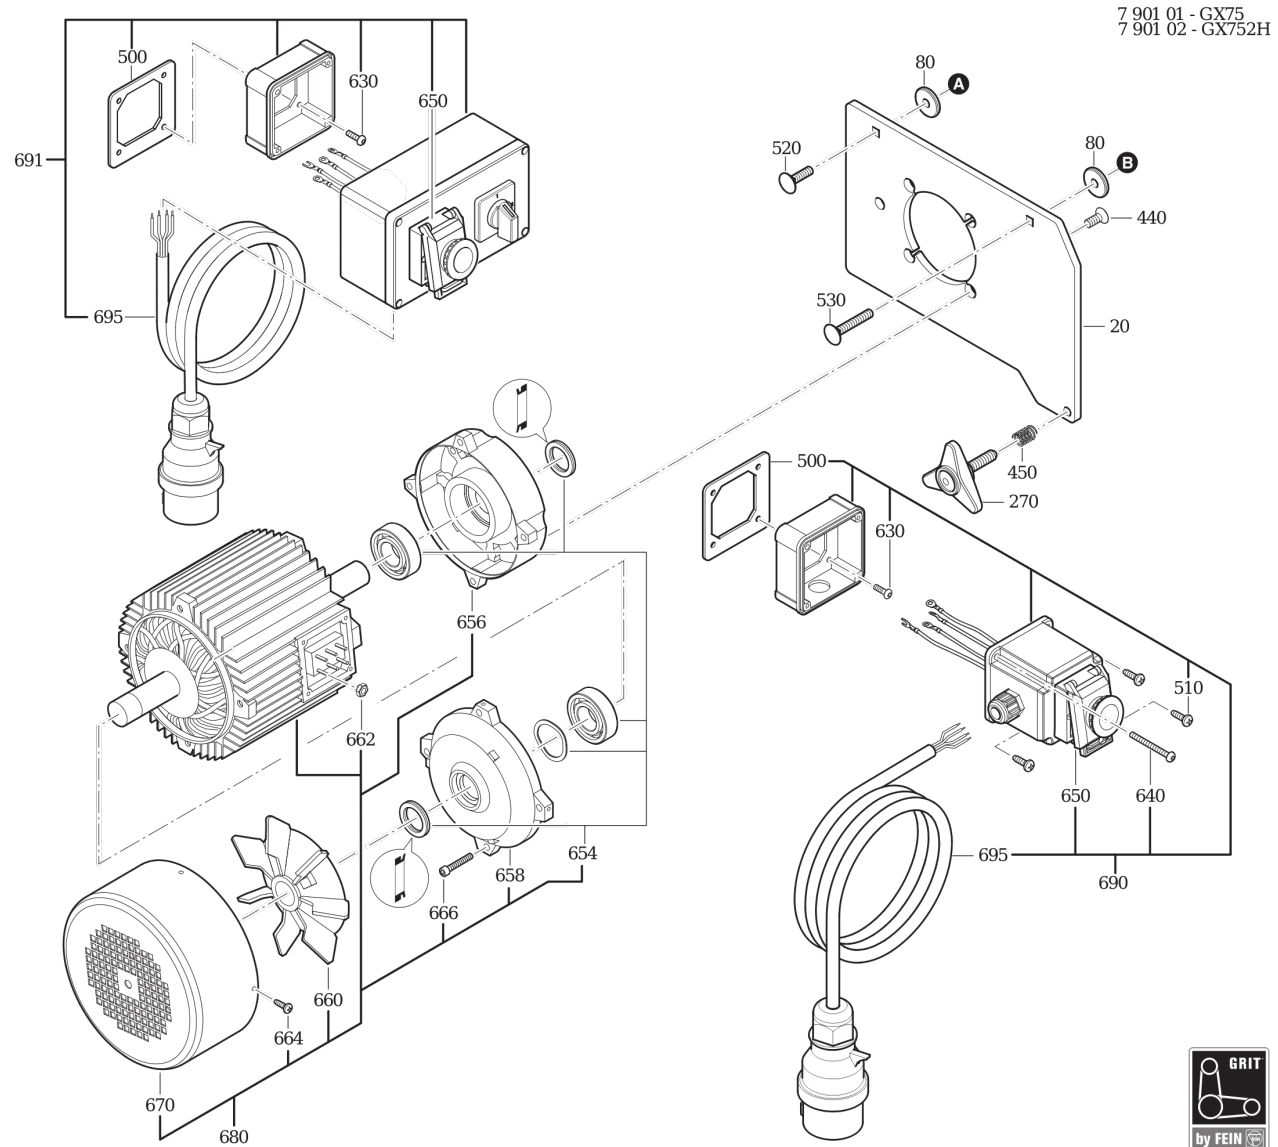

Type: GRIT GX 75 2H
Part no.: 79010200403

Item	Part no.	Designation	Quantity
290	39000005043	Graphite coating 80x430 mm	1
300	39000005826	Handle	2
310	39000000529	Screw	2
320	39000000047	Nut	2
330	39000000089	Cup spring 8,2x0,9 mm	1
340	39000000111	Screw	1
370	39000004660	Spark box	1
380	39000000531	Plate	1
390	39000000533	Plate	1
400	39000000199	Disc	2
410	39000000062	Nut	1
420	39000000474	Handle M8X20	2
430	39000000151	Screw	12
480	39000000539	Bush	1
490	39000000045	Nut	1
540	39000000046	Nut	1
550	39000000534	Screw	1
560	39000000054	Bolt M8X16	2
570	39000000044	Nut	2
590	39000000532	Plate	1
600	39000000543	Plate	1
620	39000001533	Screw	1
650	39000000479	Flap switch	1
654	39000004494	Service kit	1

Type: GRIT GX 75 2H
Part no.: 79010200403

Item	Part no.	Designation	Quantity
656	39000001563	Flange B14	1
658	39000001699	Cover 3 KW	1
660	39000000491	Blade	1
662	39000000720	Nut	3
664	43041040048	Fillister head screw	4
666	39000000444	Screw M6X30	4
670	39000000211	Hood MA 90	1
680	39000001093	Motor 1,5/2,0KW/1420/2850 RPM	1
690	39000000483	Switch	1
695	39000001701	Cable with plug	1
820	39000006101	Instruction sign GX75	1
830	39000006105	Sign	1

Type:
Part no.:

GRIT GX 75 2H
79010200403

7 901 01 - GX75
7 901 02 - GX752H

Type:
Part no.:

GRIT GX 75 2H
79010200403

Type:
Part no.:

GRIT GX 75 2H
79010200403

7 901 01 - GX75
7 901 02 - GX752H