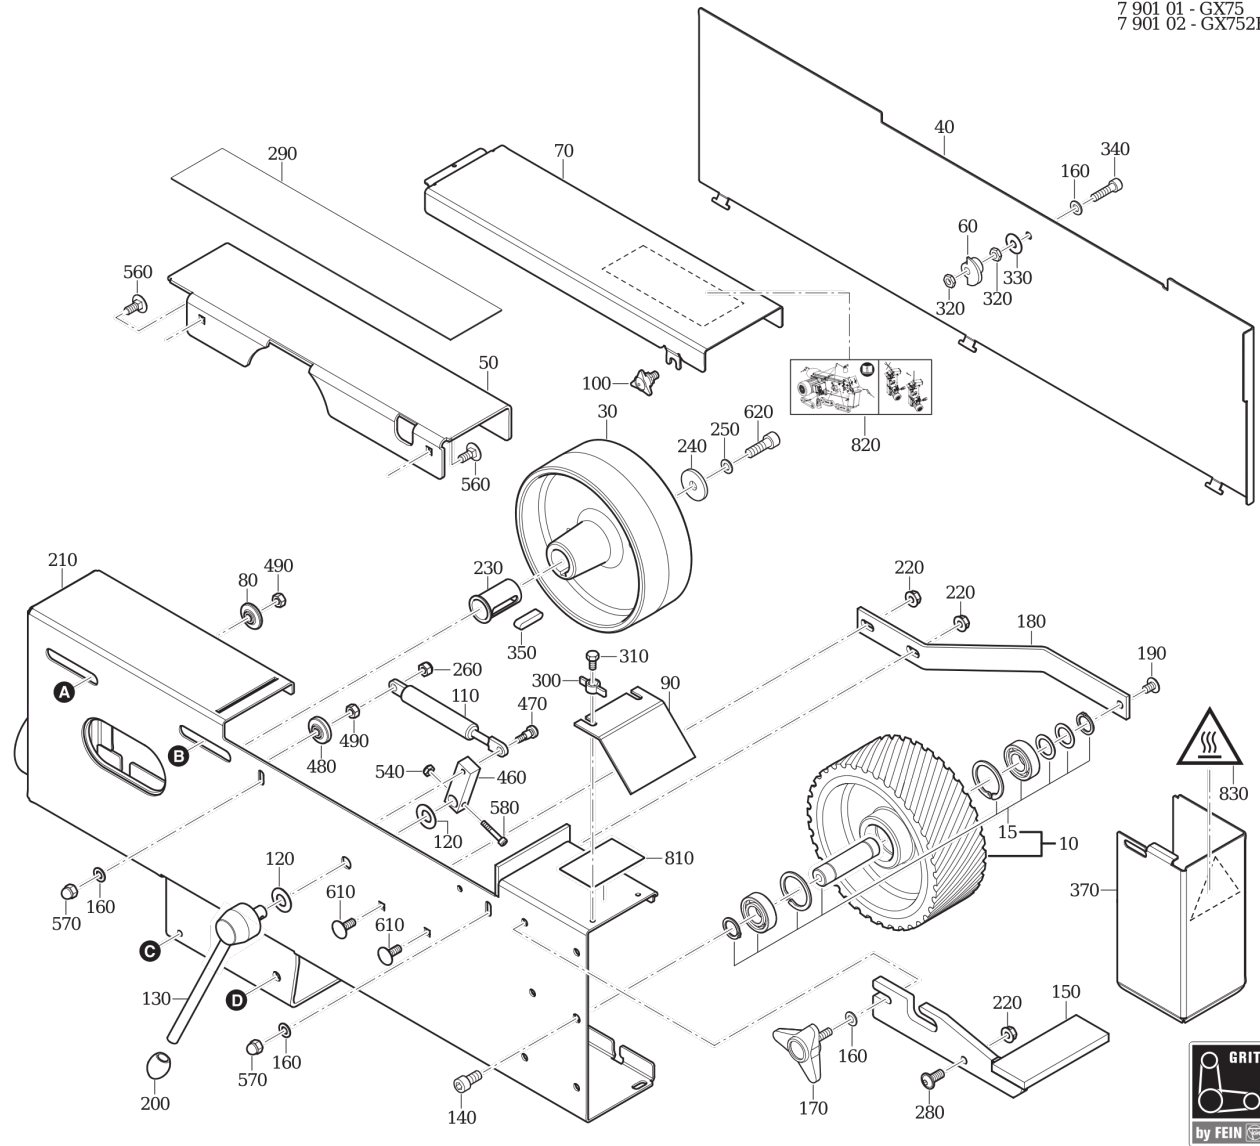

Type: GRIT GX 75
Part no.: 79010100403

Item	Part no.	Designation	Quantity
654	39000004494	Service kit	1
656	39000001563	Flange B14	1
658	39000001699	Cover 3 KW	1
660	39000000491	Blade	1
662	39000000720	Nut	3
664	43041040048	Fillister head screw	4
666	39000000444	Screw M6X30	4
670	39000000211	Hood MA 90	1
680	39000001092	Motor 3,0KW/3000 RPM	1
690	39000000480	Switch	1
695	39000001701	Cable with plug	1
820	39000006101	Instruction sign GX75	1
830	39000006105	Sign	1

Type:
Part no.:

GRIT GX 75
79010100403

7 901 01 - GX75
7 901 02 - GX752H