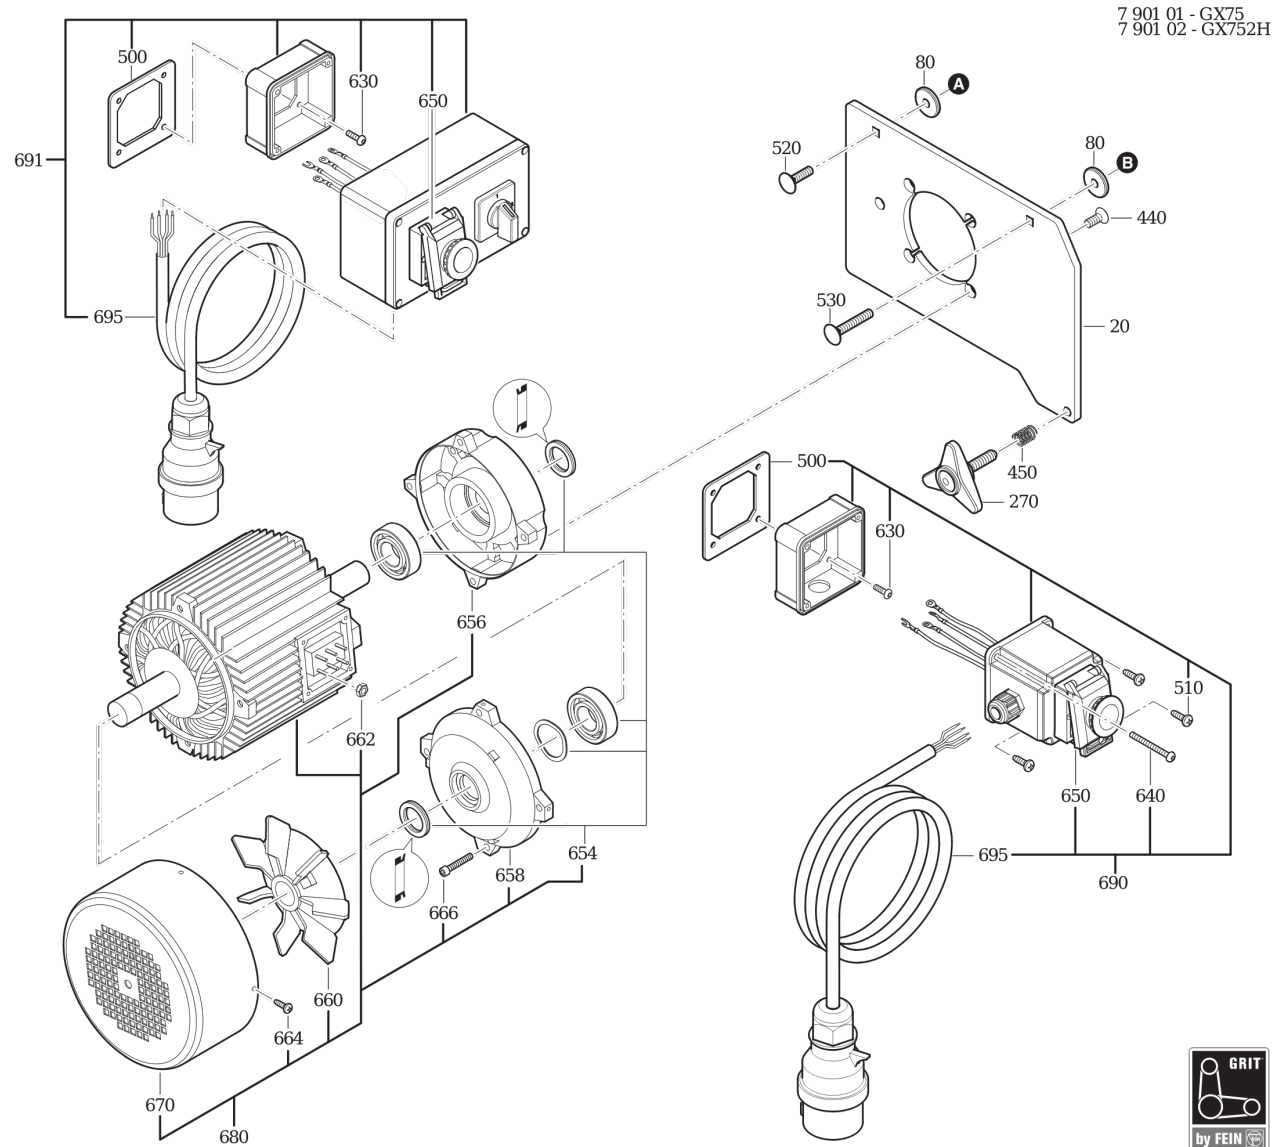

Type:
Part no.:

GRIT GX 75
79010100403