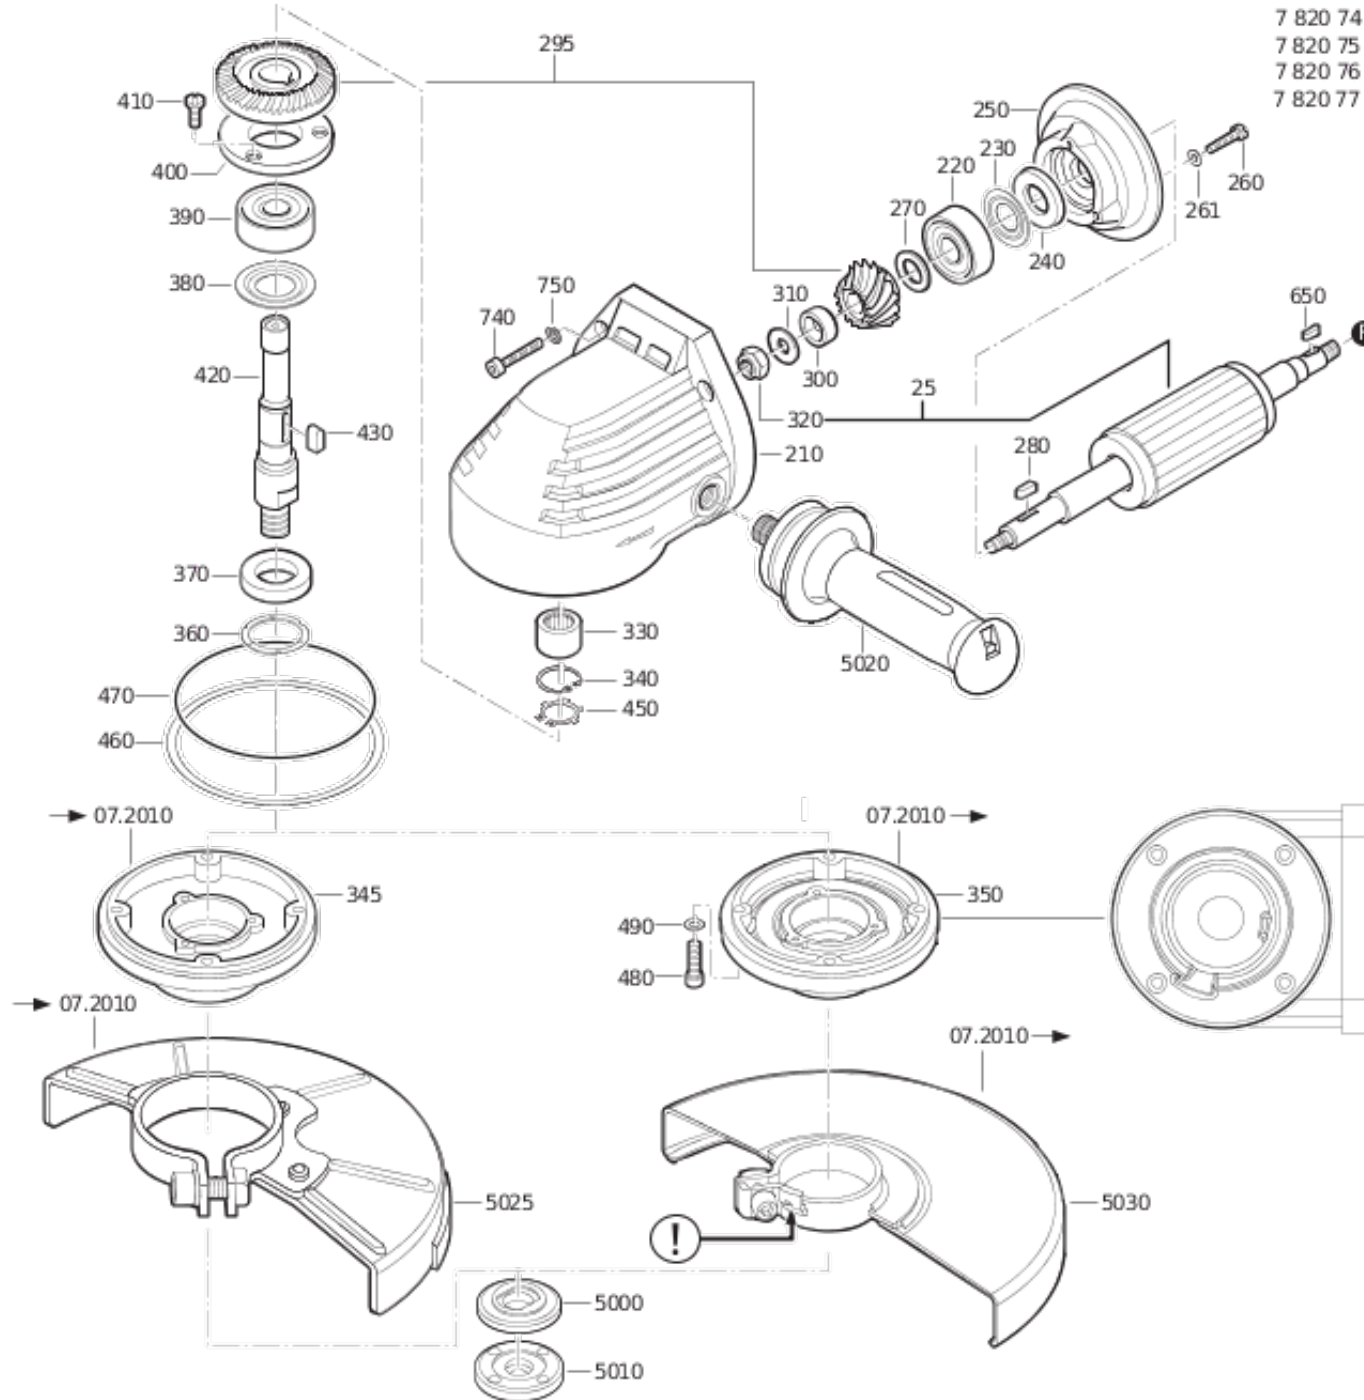

Tipo:
Referencia:

MSfo 870-1d (200Hz,135V)
78207600170

7 820 74 - MSfo 870-1c
7 820 75 - MSfo 870-1c
7 820 76 - MSfo 870-1d
7 820 77 - MSfo 870-1d