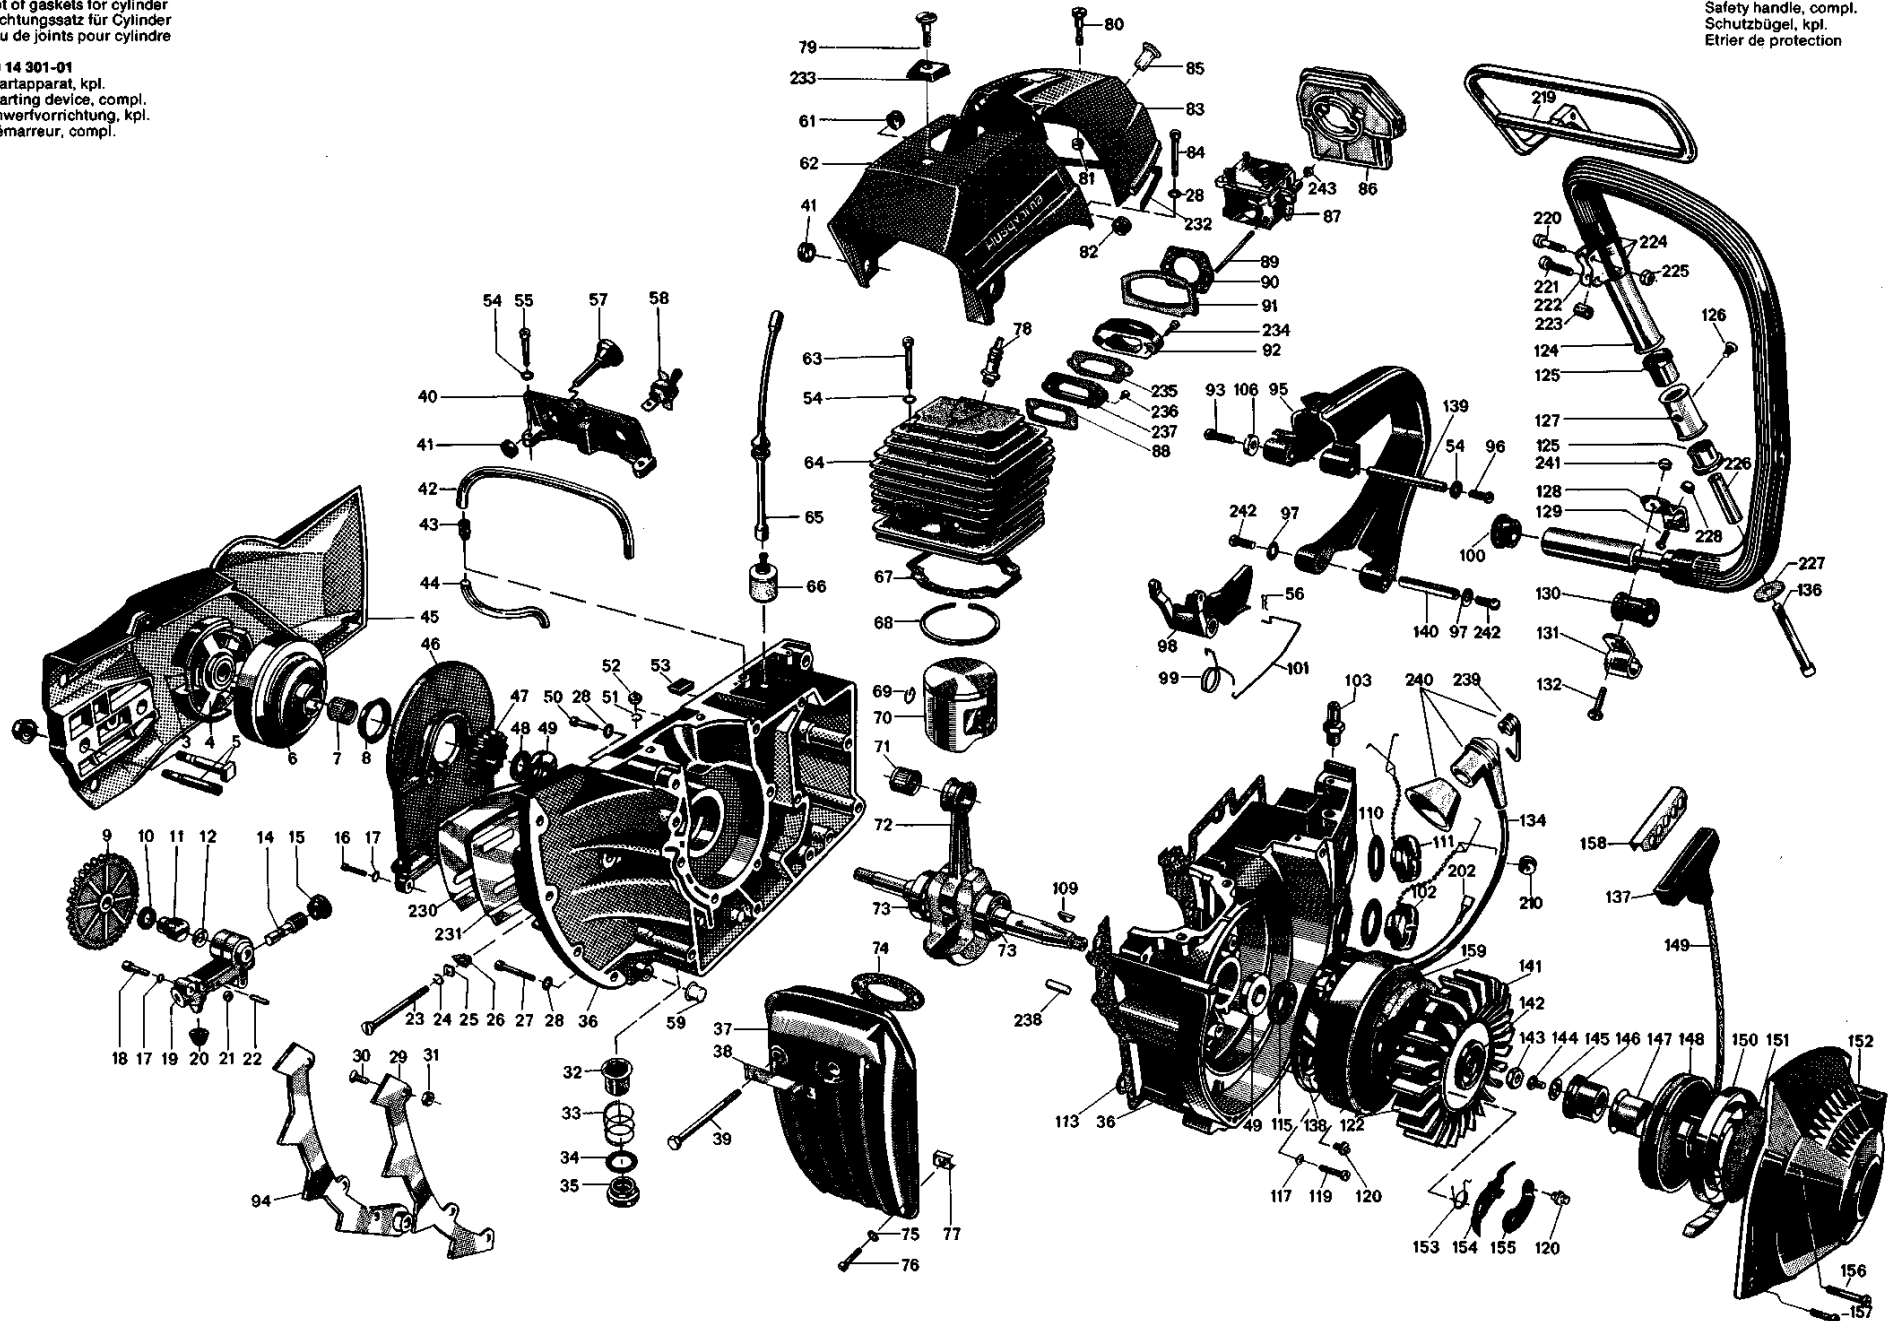

50 12 230-01

Packningsatts för cylinder
Set of gaskets for cylinder
Dichtungssatz für Zylinder
Jeu de joints pour cylindre

50 14 301-01
Startapparat, kpl.
Starting device, compl.
Anwerfvorrichtung, kpl.
Démarreur, compl.

50 12 878-01

Kastskydd, kpl.
Safety handle, compl.
Schutzbügel, kpl.
Étrier de protection