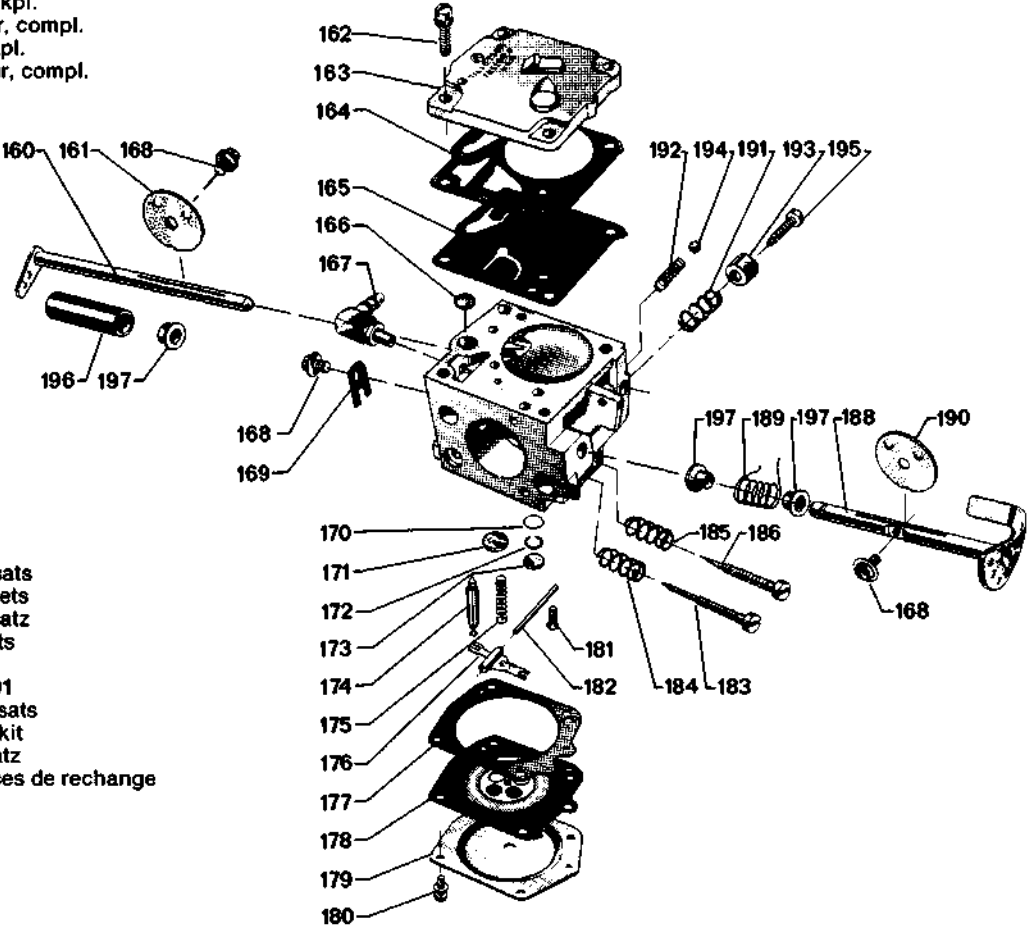

77 L

2. 1978

Reservdelar

Spare parts

Ersatzteile

Pièces de rechange

50 12 230-01

Packningsatts för cylinder
Set of gaskets for cylinder
Dichtungssatz für Zylinder
Jeu de joints pour cylindre

50 14 301-01
Startapparat, kpl.
Starting device, compl.
Anwerfvorrichtung, kpl.
Démarreur, compl.

50 12 878-01

Kastskydd, kpl.
Safety handle, compl.
Schutzbügel, kpl.
Étrier de protection

50 14 175-02
Förgasare, kpl.
Carburettor, compl.
Vergaser, kpl.
Carbureteur, compl.