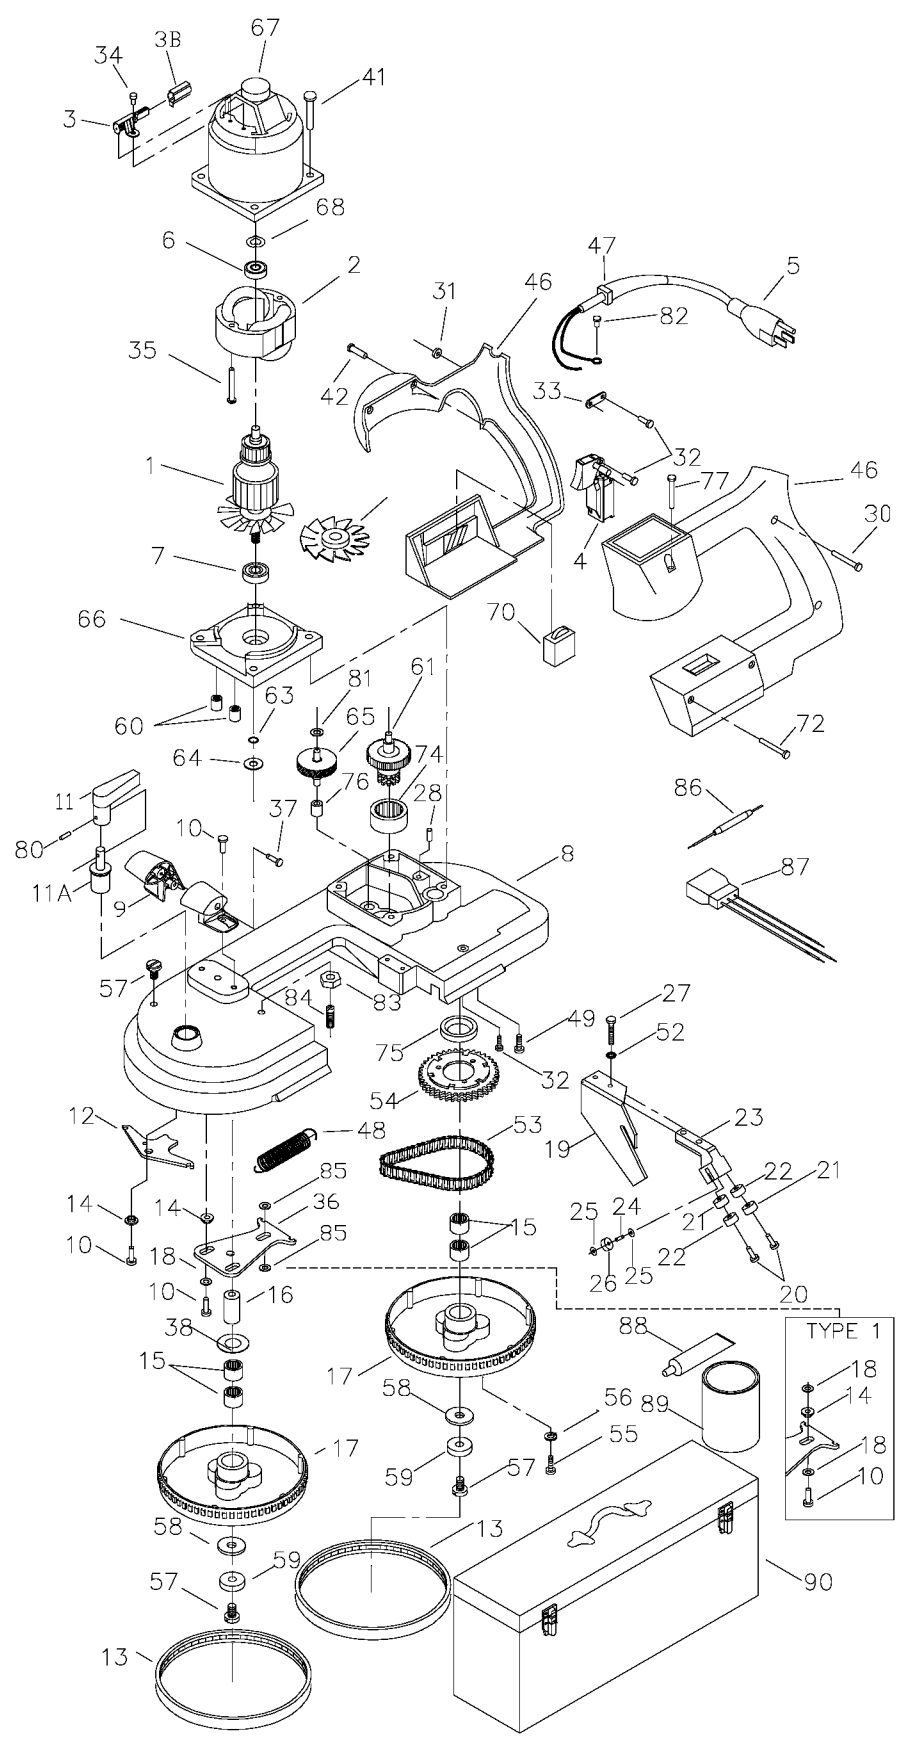

PORTA-BAND®

Parts List for 7724 Type 2

Item Number	Part Number	Description	Qty Required
1	A01749SV	ARMATURE	1
1	866911	ARMATURE 220V	1
1	877486	FAN	1
2	886639	FIELD 120V T3	1
2	875591	FIELD-220V	1
3	874289	BRUSH & RETAINER ASY	2
3	865323	BRUSH HOLDER	2
4	5140066-97	SWITCH	1
5	891461	CORD & PLUG	1
5	879182	CORD	1
6	855284	BEARING	1
7	851054SV	BALL BEARING	1
8	879811SV	FRAME ASSY	1
9	A03070	SS/A HANDLE SET	1
10	696276	SCREW	10
11	865398	KNOB	1
11	696217	TENSION SHAFT	1
12	861851	YOKE	1
13	A02807	PULLEY- RUBBER TIRE	1
14	878725	BUSHING	1
15	803858	BEARING	1
16	863047	PULLEY SHAFT	1
17	861702	DRIVE PULLEY	1
18	802318	WASHER	10
19	873951	STOP	1
20	884286	SCREW	10
21	863569	GUIDE	1

Parts List for 7724 Type 2

Item Number	Part Number	Description	Qty Required
22	849197SV	BALL BEARING	1
23	694978	GUIDE HARDWARE	1
23	872871	BLADE GUIDE HOLDER	1
24	861663	PIN	1
25	861664	WASHER	10
26	882511SV	BEARING	1
27	866061	SCREW	1
28	801710	PIN	1
30	696274	SCREW	10
31	869687	NUT	10
32	882703	SCREW	10
33	861434	CORD CLAMP	1
34	859802	SCREW	10
35	853480	SCREW	10
36	878661	YOKE KIT	1
37	879678	SCREW	10
38	803679	WASHER	10
41	838733	SCREW	10
42	861810	SCREW	10
46	883219SV	HANDLE SET	1
47	810716	RELIEVER	1
48	873581	SPRING	1
49	864449	SCREW	10
52	802429	INT LOCK WASHER	1
53	888879	CHAIN	1
54	877616	SPROCKET	1
55	800191	SCREW	10

Parts List for 7724 Type 2

Item Number	Part Number	Description	Qty Required
56	802417	WASHER	10
57	847213	SCREW	10
58	803435	WASHER	10
59	863134	WASHER	10
60	841767	BEARING	1
61	861131	SPUR GEAR	1
63	802851	O RING	1
64	862534	SLINGER	1
65	861845SV	INTER GEAR	1
66	861844	INTER PLATE ASY	1
67	000000-00	No Longer Available	1
68	842610	SPRING-PRELOAD	1
70	000000-00	No Longer Available	1
70	886978	SWITCH	1
72	860902	SCREW	10
74	859849	BEARING	1
75	865090	SEAL	1
76	803193	BEARING	1
77	894223	SCREW	1
80	802329	PIN	1
81	848741	WASHER	10
82	802848	SCREW	10
83	801372	NUT	10
84	907133	SCREW	10
85	802203	RING	1
86	873185	CHOKE	1
87	183261	CONDENSER	1