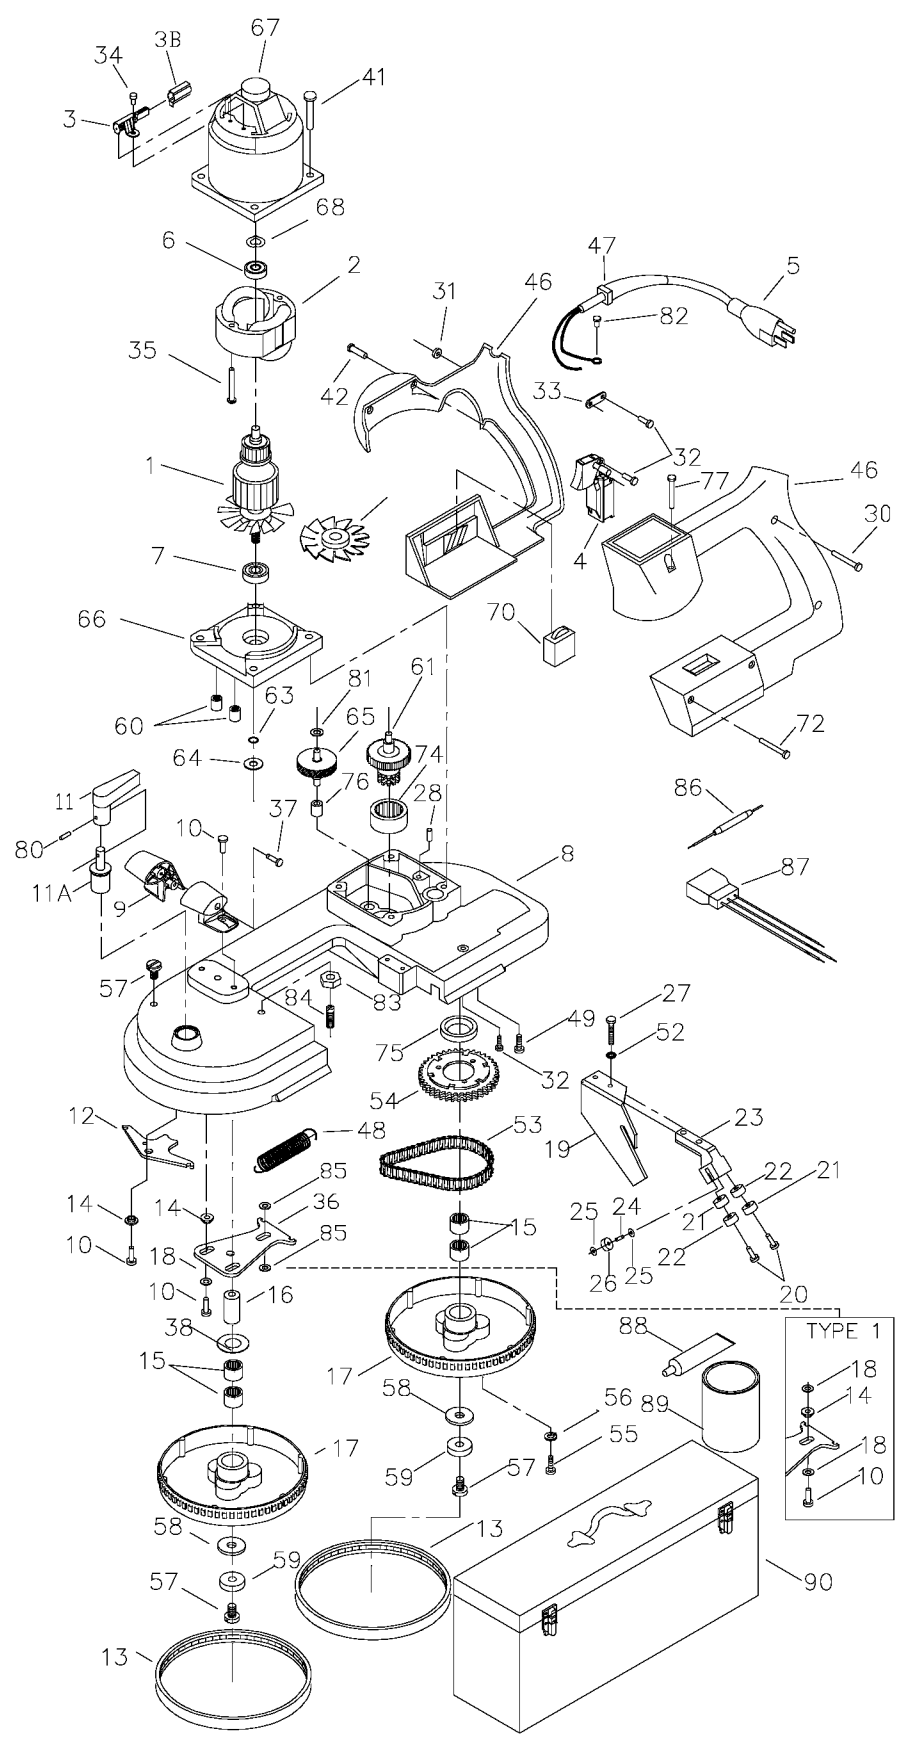

## Parts List for 7724 Type 1

Item Number	Part Number	Description	Qty Required
1	A01749SV	ARMATURE	1
1	866911	ARMATURE 220V	1
1	877486	FAN	1
2	886639	FIELD 120V T3	1
2	875591	FIELD-220V	1
3	874289	BRUSH & RETAINER ASY	2
3	865323	BRUSH HOLDER	2
4	5140066-97	SWITCH	1
5	891461	CORD & PLUG	1
5	879182	CORD	1
6	855284	BEARING	1
7	851054SV	BALL BEARING	1
8	879811SV	FRAME ASSY	1
9	A03070	SS/A HANDLE SET	1
10	696276	SCREW	10
11	865398	KNOB	1
11	696217	TENSION SHAFT	1
12	861851	YOKE	1
13	A02807	PULLEY- RUBBER TIRE	1
14	878725	BUSHING	1
15	803858	BEARING	1
16	863047	PULLEY SHAFT	1
17	861702	DRIVE PULLEY	1
18	802318	WASHER	10
19	873951	STOP	1
20	884286	SCREW	10
21	863569	GUIDE	1

## Parts List for 7724 Type 1

Item Number	Part Number	Description	Qty Required
22	849197SV	BALL BEARING	1
23	694978	GUIDE HARDWARE	1
23	872871	BLADE GUIDE HOLDER	1
24	861663	PIN	1
25	861664	WASHER	10
26	882511SV	BEARING	1
27	866061	SCREW	1
28	801710	PIN	1
30	696274	SCREW	10
31	869687	NUT	10
32	882703	SCREW	10
33	861434	CORD CLAMP	1
34	859802	SCREW	10
35	853480	SCREW	10
36	878661	YOKE KIT	1
37	879678	SCREW	10
38	803679	WASHER	10
41	838733	SCREW	10
42	861810	SCREW	10
46	883219SV	HANDLE SET	1
47	810716	RELIEVER	1
48	873581	SPRING	1
49	864449	SCREW	10
52	802429	INT LOCK WASHER	1
53	888879	CHAIN	1
54	877616	SPROCKET	1
55	800191	SCREW	10

## Parts List for 7724 Type 1

Item Number	Part Number	Description	Qty Required
56	802417	WASHER	10
57	847213	SCREW	10
58	803435	WASHER	10
59	863134	WASHER	10
60	841767	BEARING	1
61	861131	SPUR GEAR	1
63	802851	O RING	1
64	862534	SLINGER	1
65	861845SV	INTER GEAR	1
66	861844	INTER PLATE ASY	1
67	000000-00	No Longer Available	1
68	842610	SPRING-PRELOAD	1
70	000000-00	No Longer Available	1
70	886978	SWITCH	1
72	860902	SCREW	10
74	859849	BEARING	1
75	865090	SEAL	1
76	803193	BEARING	1
77	894223	SCREW	1
80	802329	PIN	1
81	848741	WASHER	10
82	802848	SCREW	10
86	873185	CHOKE	1
87	183261	CONDENSER	1
88	878499	TUBE GREASE	1
89	879751	LUBRICANT 4 LBS	1
89	879751	LUBRICANT 4 LBS	1