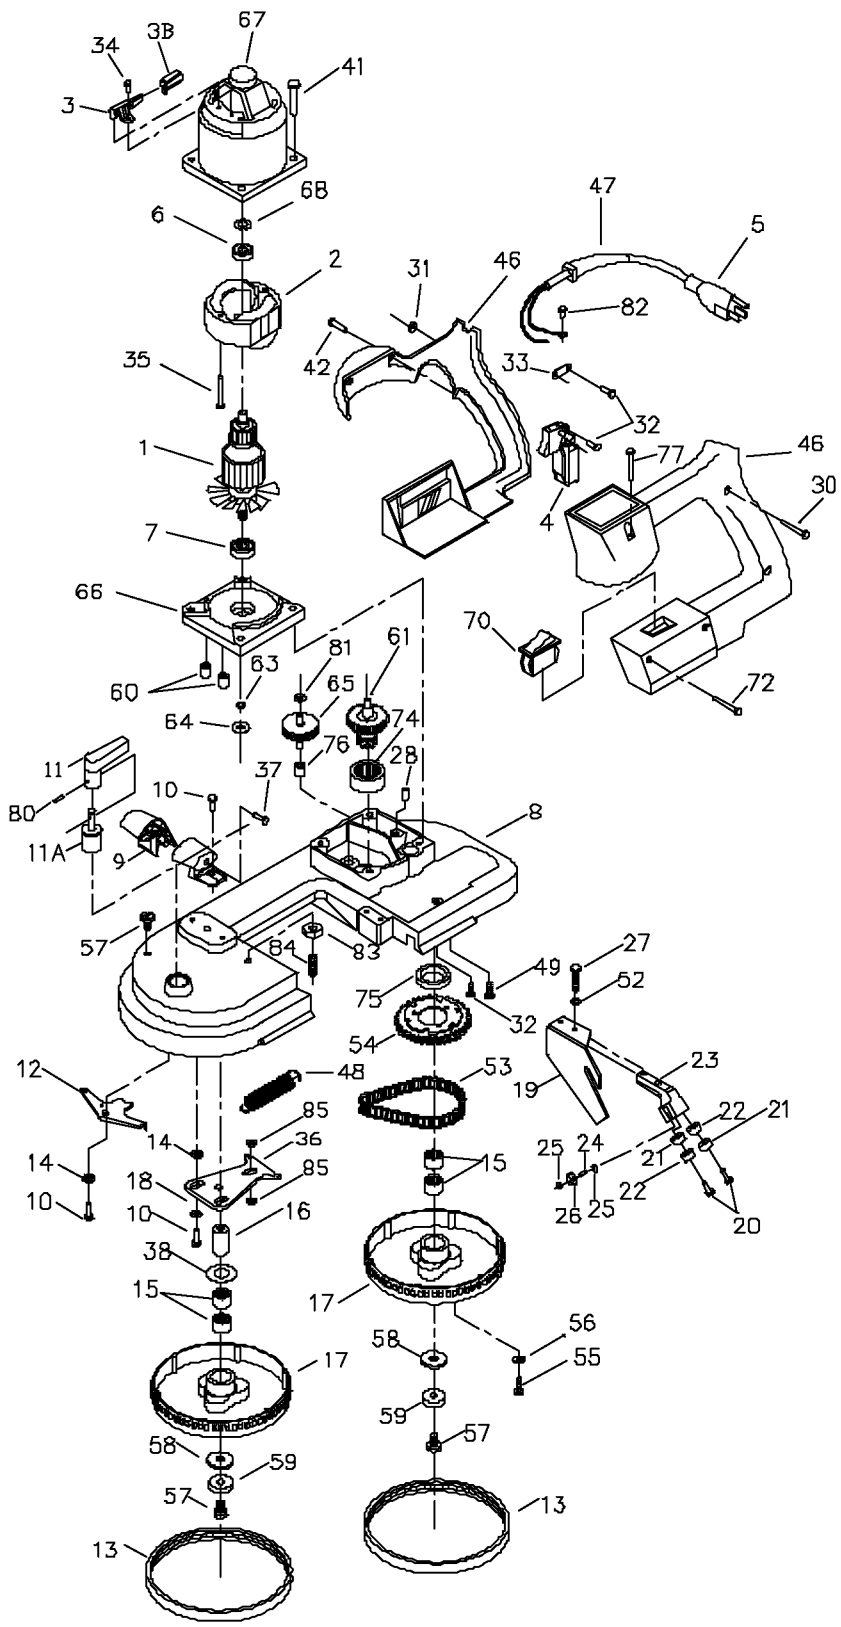

## PORTA-BAND® BAND SAW

## Parts List for 7723 Type 2

Item Number	Part Number	Description	Qty Required
1	A01749SV	ARMATURE	1
1	877486	FAN	1
2	886640	FIELD	1
3	874289	BRUSH & RETAINER ASY	2
3	865323	BRUSH HOLDER	2
4	5140066-97	SWITCH	1
5	879182	CORD	1
6	855284	BEARING	3
7	851054SV	BALL BEARING	3
8	879811SV	FRAME ASSY	1
9	A03070	SS/A HANDLE SET	1
10	696276	SCREW	10
11	865398	KNOB	1
11	696217	TENSION SHAFT	1
12	861851	YOKE	1
13	A02807	PULLEY- RUBBER TIRE	1
14	878725	BUSHING	10
15	803858	BEARING	3
16	863047	PULLEY SHAFT	1
17	861702	DRIVE PULLEY	1
18	802318	WASHER	10
19	873951	STOP	1
20	884286	SCREW	10
21	863569	GUIDE	1
22	849197SV	BALL BEARING	3
23	872871	BLADE GUIDE HOLDER	1
23	694978	GUIDE HARDWARE	1

## Parts List for 7723 Type 2

Item Number	Part Number	Description	Qty Required
24	861663	PIN	10
25	861664	WASHER	10
26	882511SV	BEARING	3
27	866061	SCREW	10
28	801710	PIN	10
30	696274	SCREW	10
31	869687	NUT	10
32	882703	SCREW	10
33	861434	CORD CLAMP	1
34	859802	SCREW	10
35	853480	SCREW	10
36	878661	YOKE KIT	1
37	879678	SCREW	10
38	803679	WASHER	10
41	838733	SCREW	10
42	861810	SCREW	10
46	883219SV	HANDLE SET	1
47	810716	RELIEVER	1
48	873581	SPRING	10
49	864449	SCREW	10
52	802429	INT LOCK WASHER	1
53	888879	CHAIN	1
54	877616	SPROCKET	1
55	800191	SCREW	10
56	802417	WASHER	10
57	847213	SCREW	10
58	863134	WASHER	10

## Parts List for 7723 Type 2

Item Number	Part Number	Description	Qty Required
59	803435	WASHER	10
60	841767	BEARING	3
61	861131	SPUR GEAR	1
63	802851	O RING	10
64	862534	SLINGER	1
65	861845SV	INTER GEAR	1
66	861844	INTER PLATE ASY	1
67	000000-00	No Longer Available	1
68	842610	SPRING-PRELOAD	10
70	000000-00	No Longer Available	1
72	860902	SCREW	10
74	859849	BEARING	3
75	865090	SEAL	1
76	803193	BEARING	3
77	894223	SCREW	10
80	802329	PIN	10
81	848741	WASHER	10
82	802848	SCREW	10
83	801372	NUT	10
84	907133	SCREW	10
85	802203	RING	10
800	879751	LUBRICANT 4 LBS	1