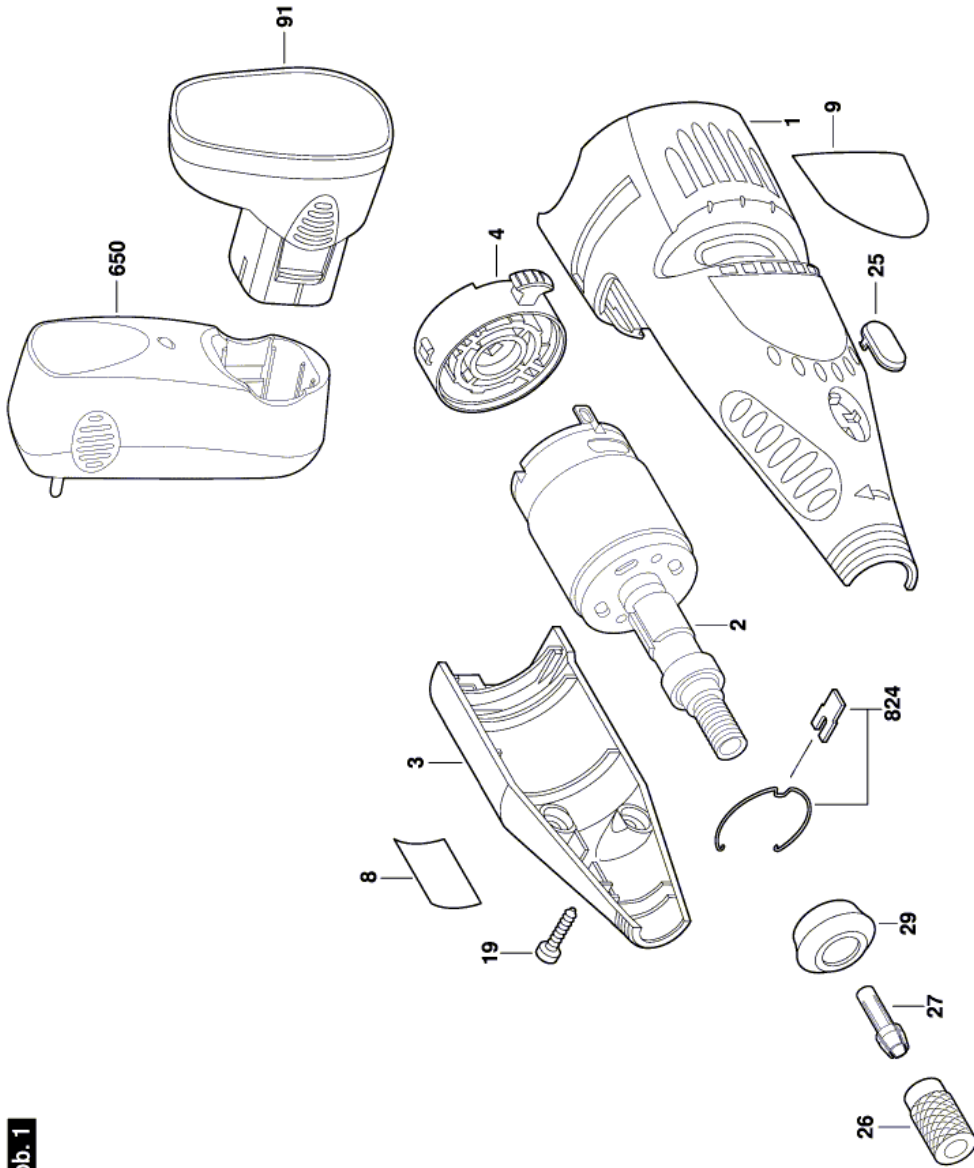

. - F 013 770 003 - 7700

www.powertools-aftersaleservice.com

BOSCH

Item	Part Number	Description	Illustration	Price	Quantity	Price Group
1	2 610 916 359	Housing	1	-,-	1	22
2	2 610 916 207	Motor	1	-,-	1	28
3	2 610 916 360	Housing Cover	1	-,-	1	19
4	2 610 916 208	Mains switch	1	-,-	1	23
8	2 610 916 356	Nameplate	1	-,-	1	-
9	2 610 955 218	Label	1	-,-	1	13
19	2 610 347 948	Screw	1	-,-	2	11
25	2 610 916 357	Cover	1	-,-	1	10
26	2 615 297 355	Nut	1	-,-	1	12
27	2 615 110 480	Collet 1/8"	1	-,-	1	15
29	2 610 925 247	Cover	1	-,-	1	12
91	2 610 919 033	Battery	1	-,-	1	-
650	2 615 075 800	Charger USA 120/7,2, 3h	1	-,-	1	-
824	2 610 917 263	Locking Lever	1	-,-	1	12

Illustration - Type E

F 013 770 045
Stand } 05-08-17
Issue } **Fig./Abb. 1**

Modifications reserved
Änderungen vorbehalten
Modificaciones reservadas
Salvo modificaciones

Information subject to change without further notice.