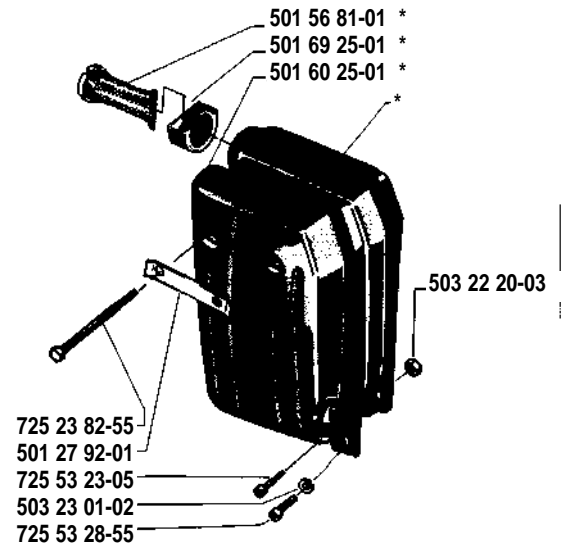

77

1. 1984

Reservdelar

Spare parts

Ersatzteile

Pièces de rechange

A * compl 501 69 22-01

B**C** * compl 501 61 69-02**G**

D * compl 501 25 02-61

503 23 50-11 (CJ7Y)
503 23 51-08 (RCJ7Y)

735 11 46-50
725 53 37-55

⓪ 501 25 21-01
⓪ 501 28 93-01

! 501 25 04-03 (B)
! 501 25 04-04 (C)
! 501 25 04-05 (D)

501 15 28-01 *

* 501 57 62-01
* 501 05 64-01

H * compl 501 55 61-01

* 501 15 28-01
* 738 22 02-25

738 22 02-25 *
735 88 06-00

E

501 20 61-01
503 22 20-03
501 41 75-04

501 41 06-01

501 83 43-01

501 25 08-01