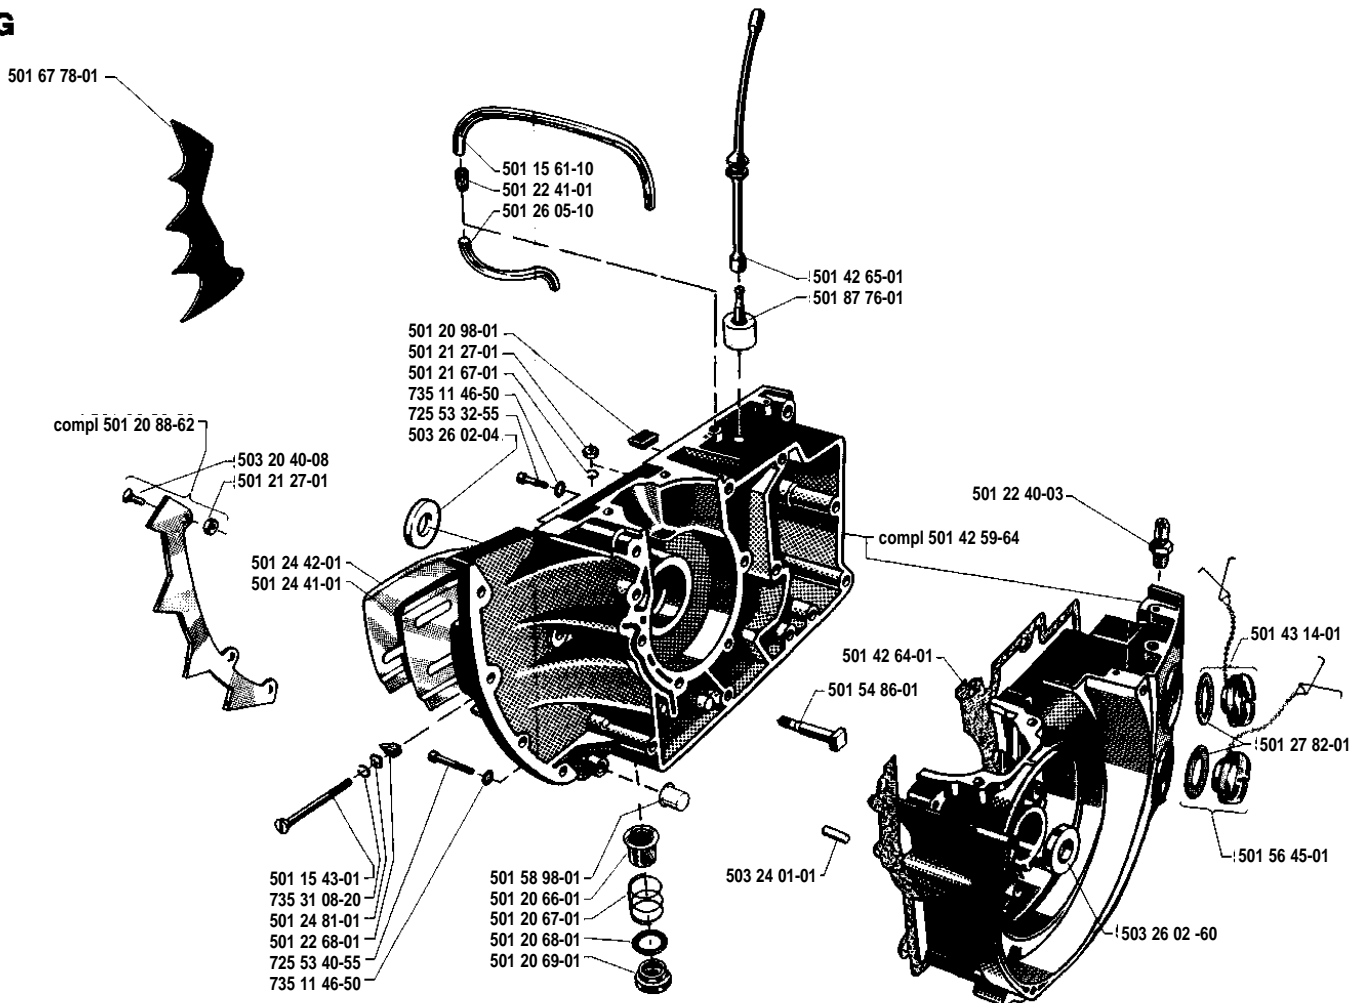

77

1. 1984

Reservdelar

Spare parts

Ersatzteile

Pièces de rechange

A * compl 501 69 22-01

B**C** * compl 501 61 69-02**G**

D * compl 501 25 02-61

503 23 50-11 (CJ7Y)
503 23 51-08 (RCJ7Y)

735 11 46-50
725 53 37-55

⓪ 501 25 21-01
⓪ 501 28 93-01

! 501 25 04-03 (B)
! 501 25 04-04 (C)
! 501 25 04-05 (D)

501 15 28-01 *

* 501 57 62-01
* 501 05 64-01

H * compl 501 55 61-01

* 501 15 28-01
* 738 22 02-25

738 22 02-25 *
735 88 06-00

E

501 20 61-01
503 22 20-03
501 41 75-04

501 41 06-01

501 83 43-01

501 25 08-01