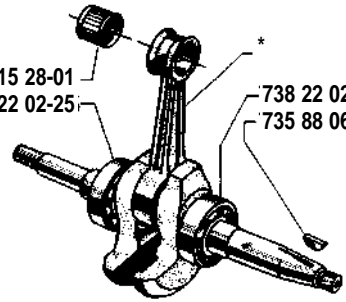

77

1. 1984

Reservdelar

Spare parts

Ersatzteile

Pièces de rechange

A * compl 501 69 22-01

B**C** * compl 501 61 69-02**G**

D * compl 501 25 02-61

503 23 50-11 (CJ7Y)
503 23 51-08 (RCJ7Y)

735 11 46-50
725 53 37-55

⓪ 501 25 21-01
⓪ 501 28 93-01

! 501 25 04-03 (B)
! 501 25 04-04 (C)
! 501 25 04-05 (D)

501 15 28-01 *

* 501 57 62-01
* 501 05 64-01

H * compl 501 55 61-01

* 501 15 28-01
* 738 22 02-25

738 22 02-25 *
735 88 06-00

E

501 20 61-01
503 22 20-03
501 41 75-04

501 41 06-01

501 83 43-01

501 25 08-01