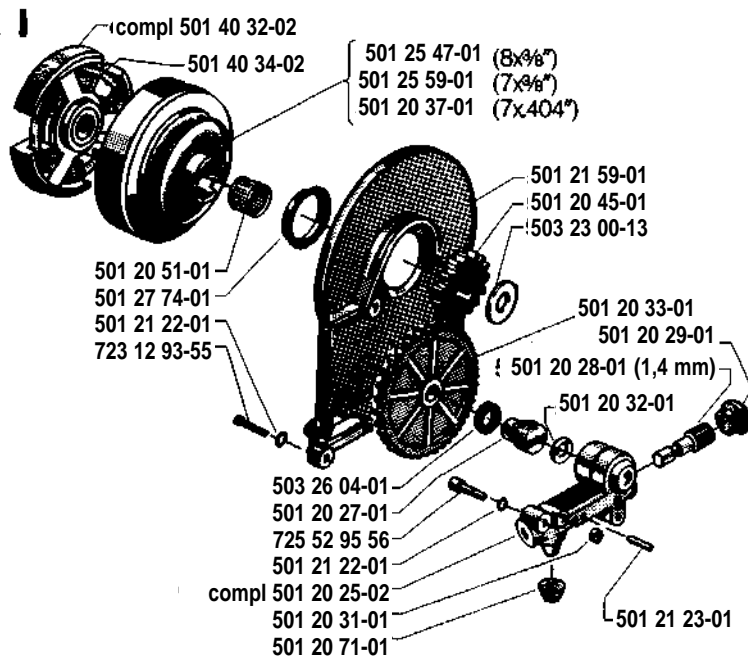

77

1. 1984

Reservdelar

Spare parts

Ersatzteile

Pièces de rechange

A * compl 501 69 22-01

B**C** * compl 501 61 69-02**G**

D * compl 501 25 02-61

503 23 50-11 (CJ7Y)
503 23 51-08 (RCJ7Y)

735 11 46-50
725 53 37-55

⓪ 501 25 21-01
⓪ 501 28 93-01

! 501 25 04-03 (B)
! 501 25 04-04 (C)
! 501 25 04-05 (D)

501 15 28-01 *

* 501 57 62-01
* 501 05 64-01

H * compl 501 55 61-01

* 501 15 28-01
* 738 22 02-25

738 22 02-25 *
735 88 06-00

E

501 20 61-01
503 22 20-03
501 41 75-04

501 41 06-01

501 83 43-01

501 25 08-01