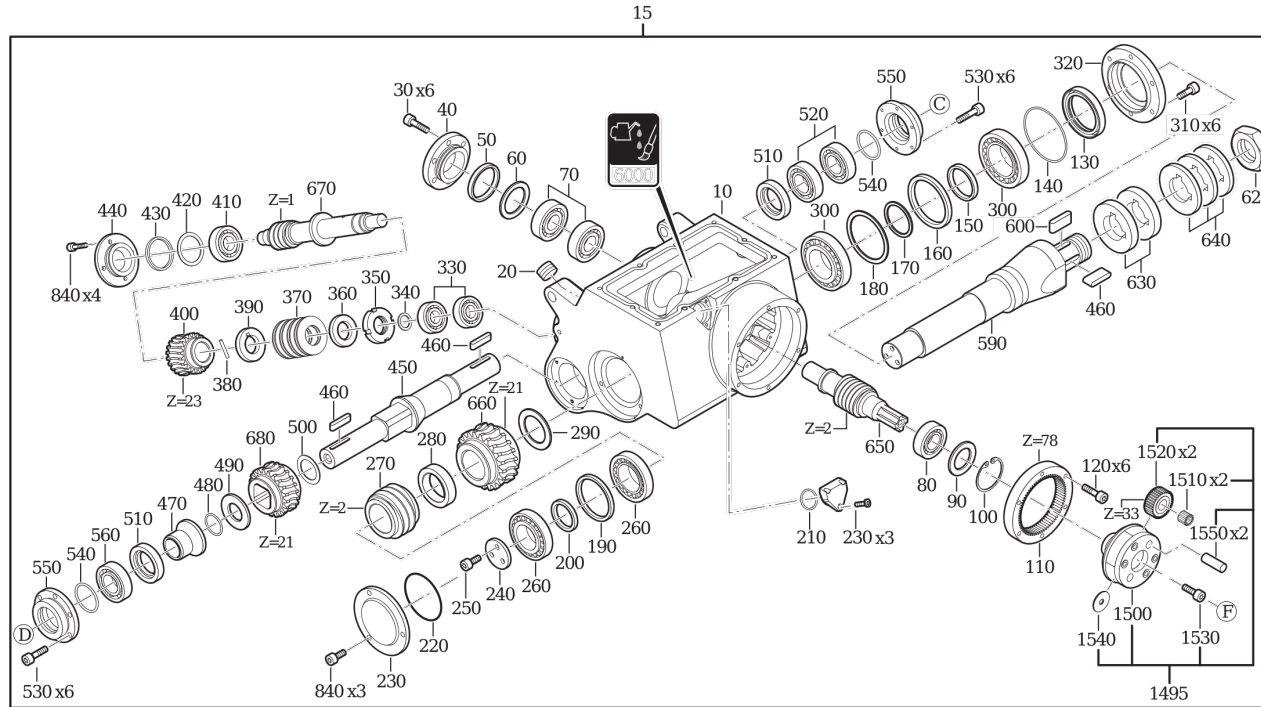

Type:
Part no.:

RSG, 18b (50Hz, 400V)
73601000403

7 360 10 - RSG 18b
7 560 24 - RDG 18-3b