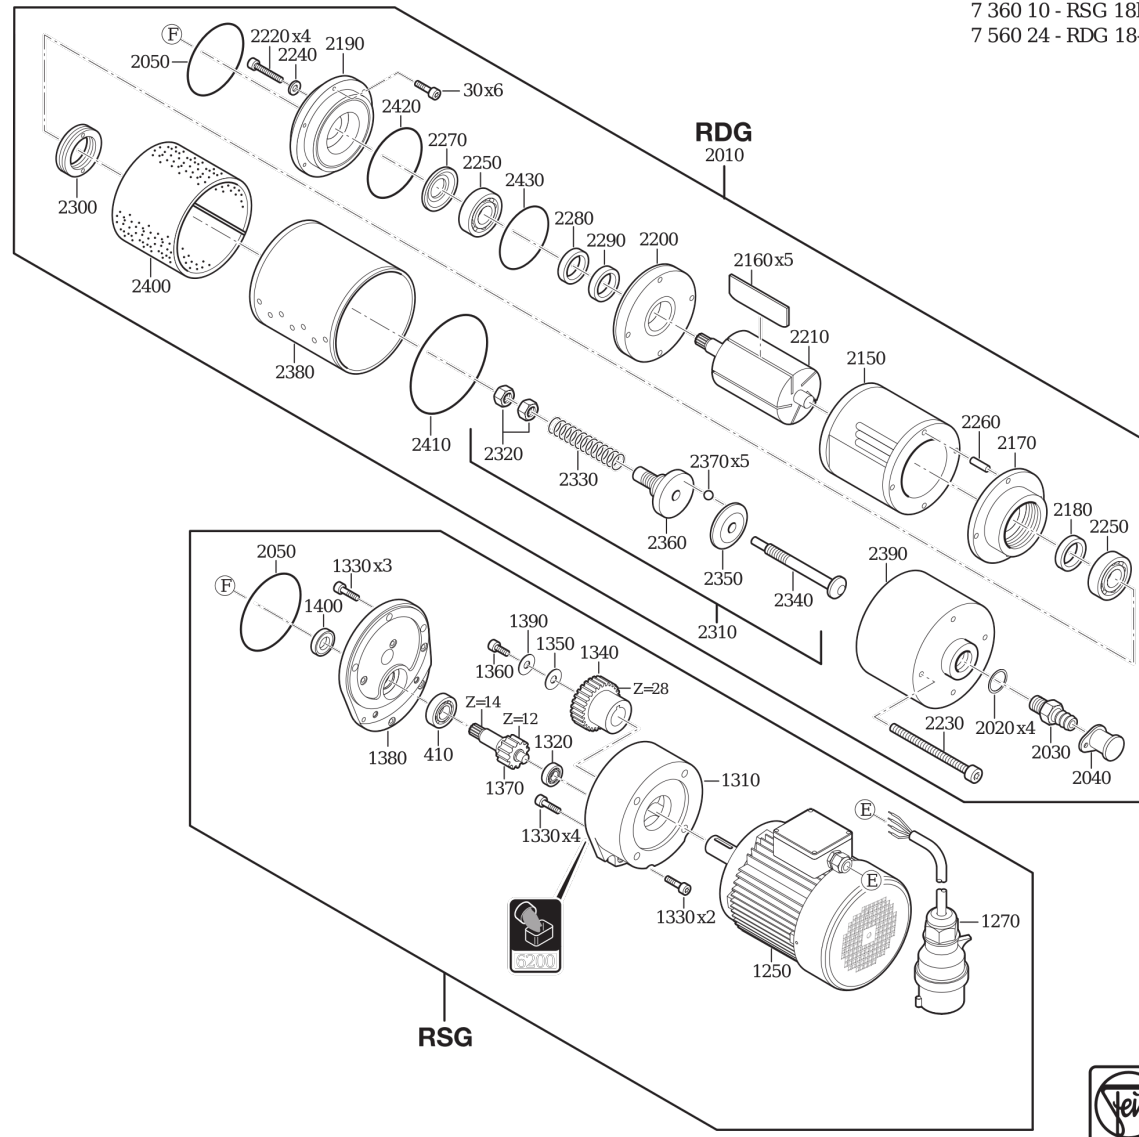

Type:
Part no.:

RSG, 18b (50Hz, 400V)
73601000403

7 360 10 - RSG 18b
7 560 24 - RDG 18-3b