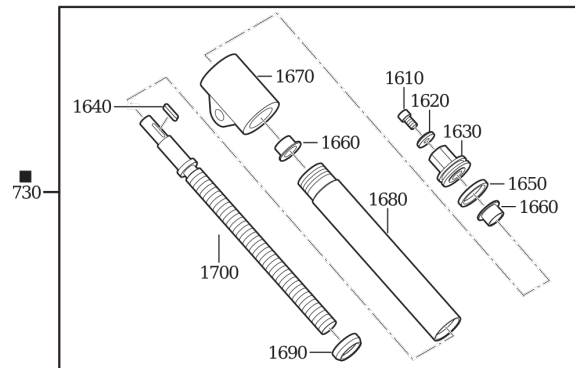

Type:
Part no.:

RSG, 18b (50Hz, 400V)
73601000403

7 360 10 - RSG 18b
7 560 24 - RDG 18-3b