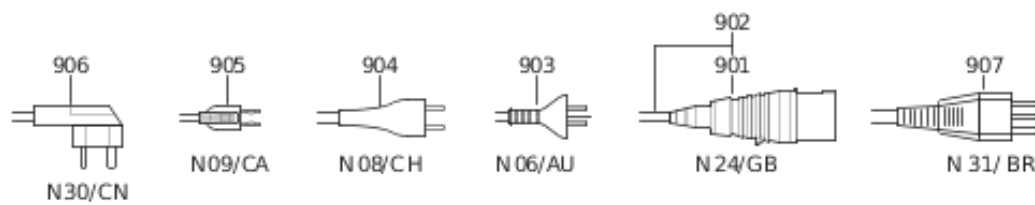

Bauart:
Best.-Nr.:

KBM 52 U (50/60Hz,220/230V)
72703111230

7 270 31 - KBM 52 U