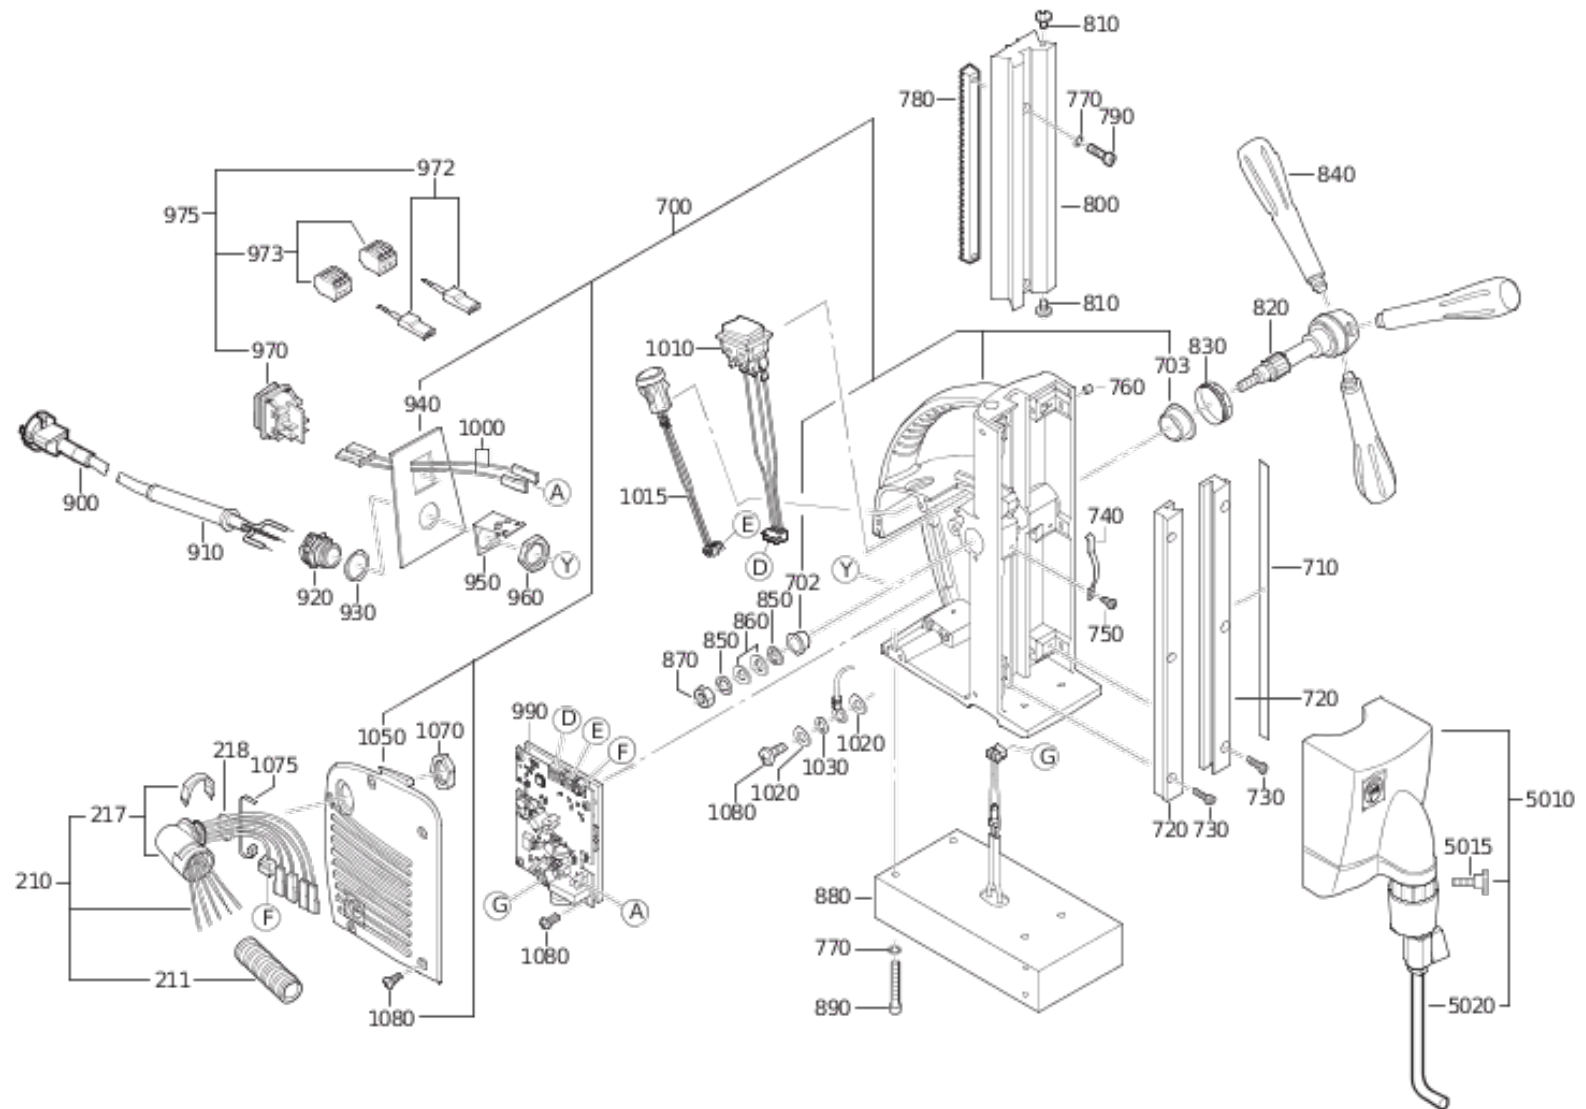

Bauart:
Best.-Nr.:

KBM 52 U (50/60Hz,220/230V)
72703111230

7 270 31 - KBM 52 U