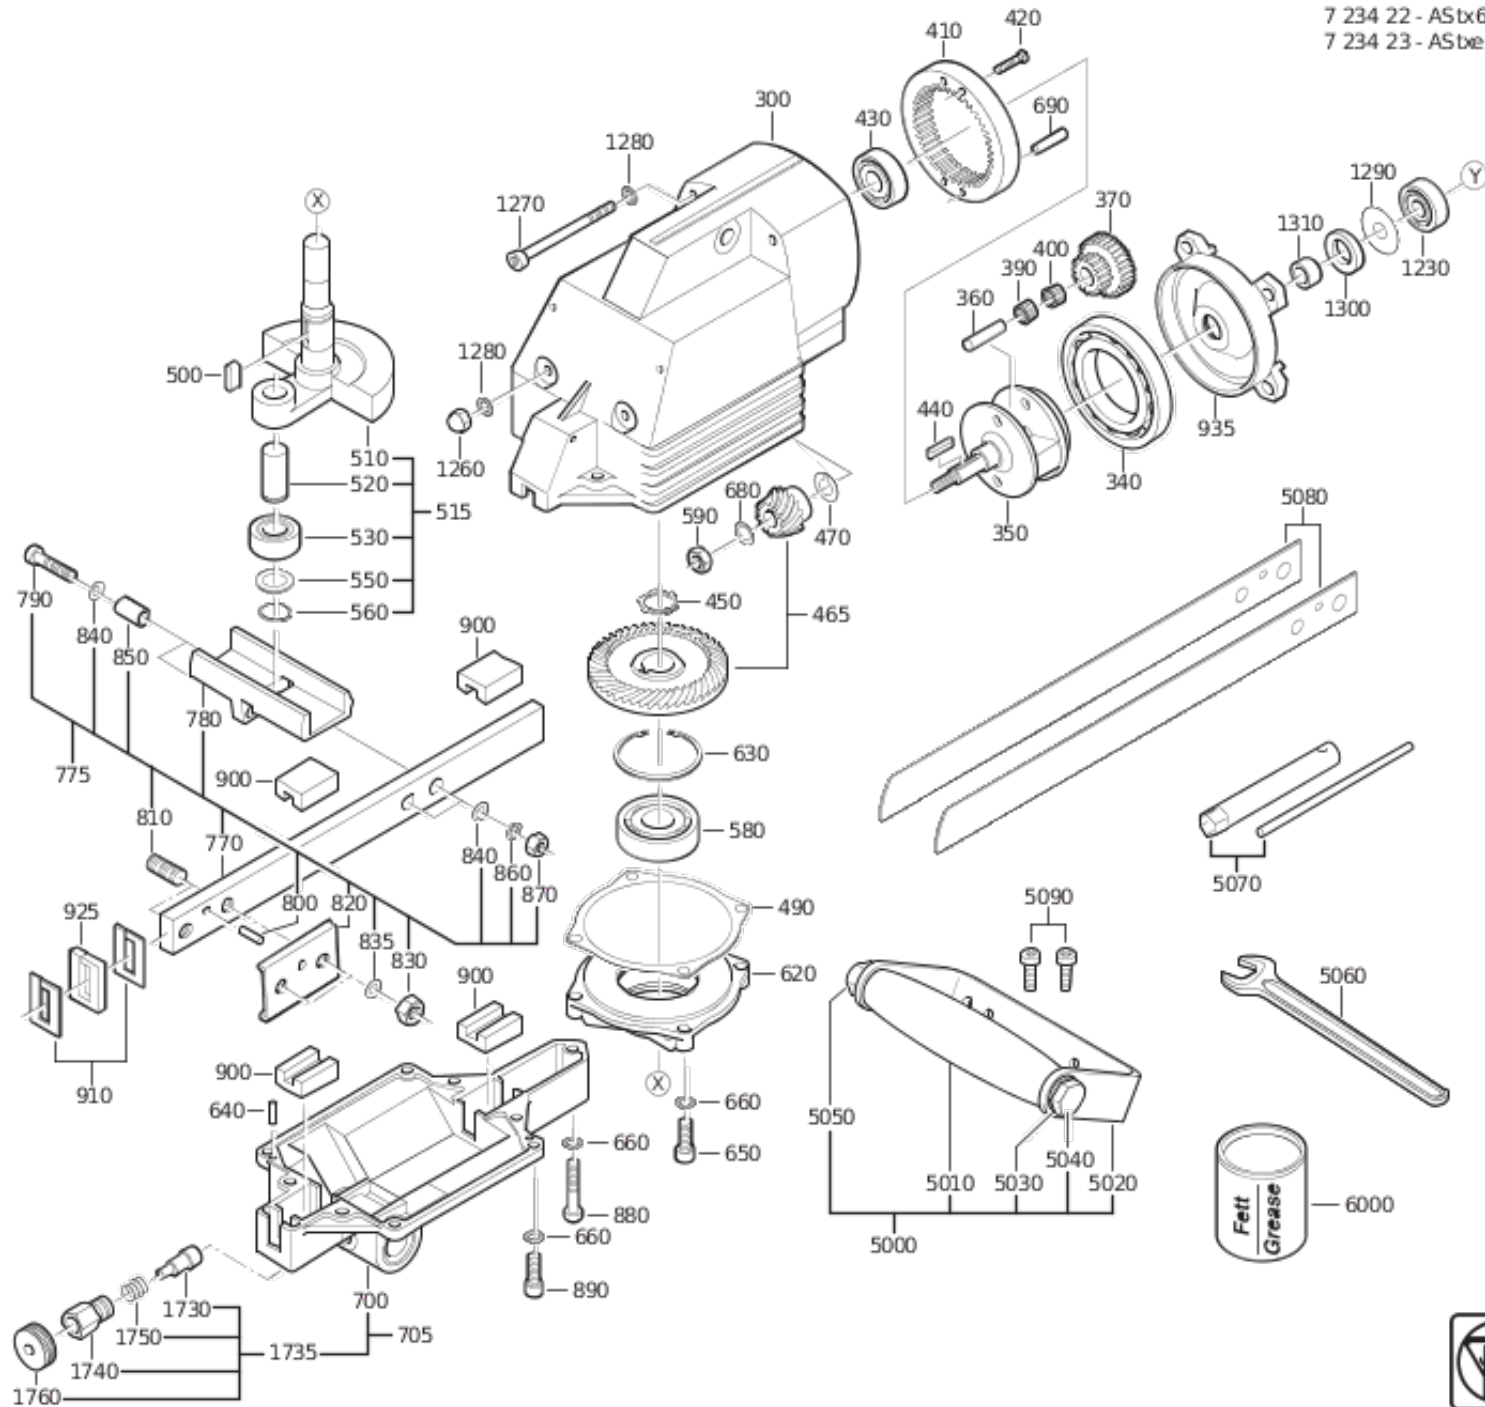

Bauart:
Best.-Nr.:

ASixe 649-1 (60Hz,110V)
72342313110

7 234 22 - ASix649-1
7 234 23 - ASixe 649-1