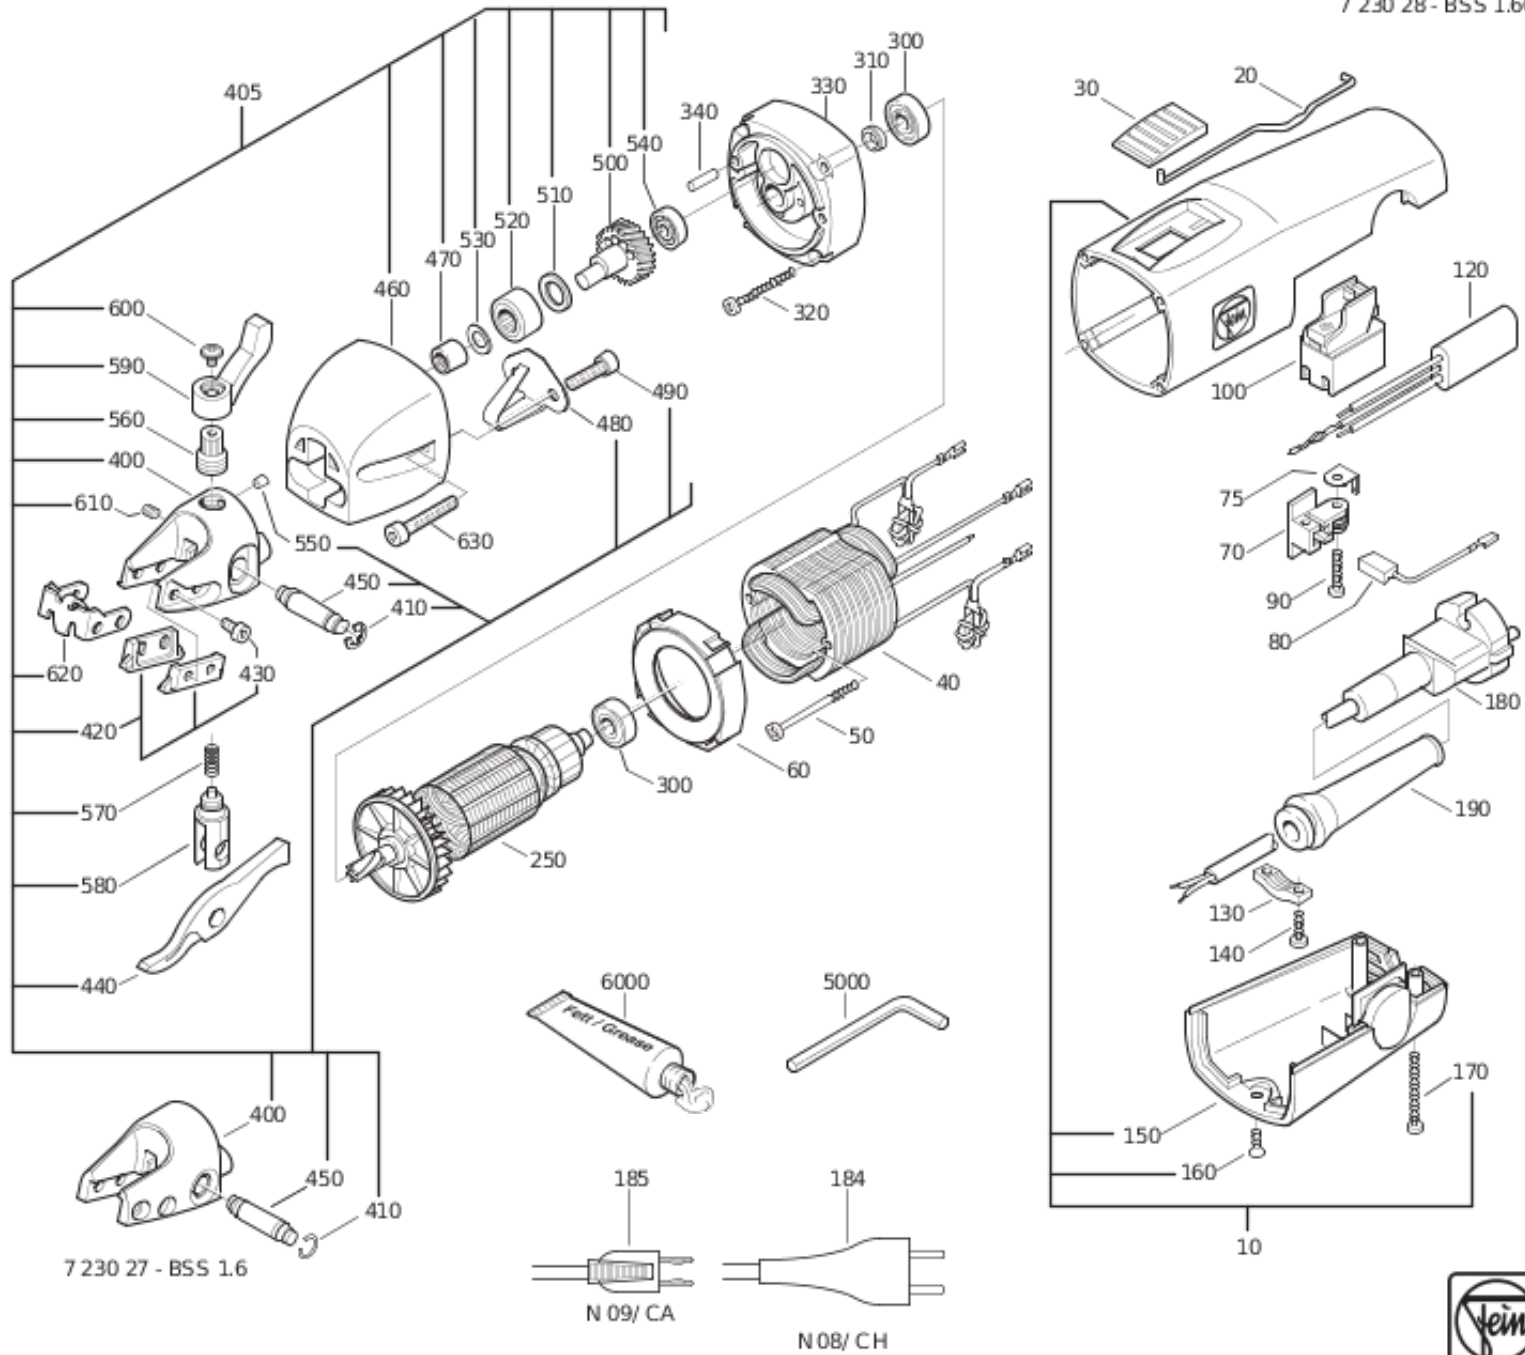

Bauart:
Best.-Nr.:

BSS 1.6 C (60Hz,120V)
72302809368

7 230 27 - BSS 1.6
7 230 28 - BSS 1.6C

7 230 27 - BSS 1.6

N 09/ CA

N08/ CH