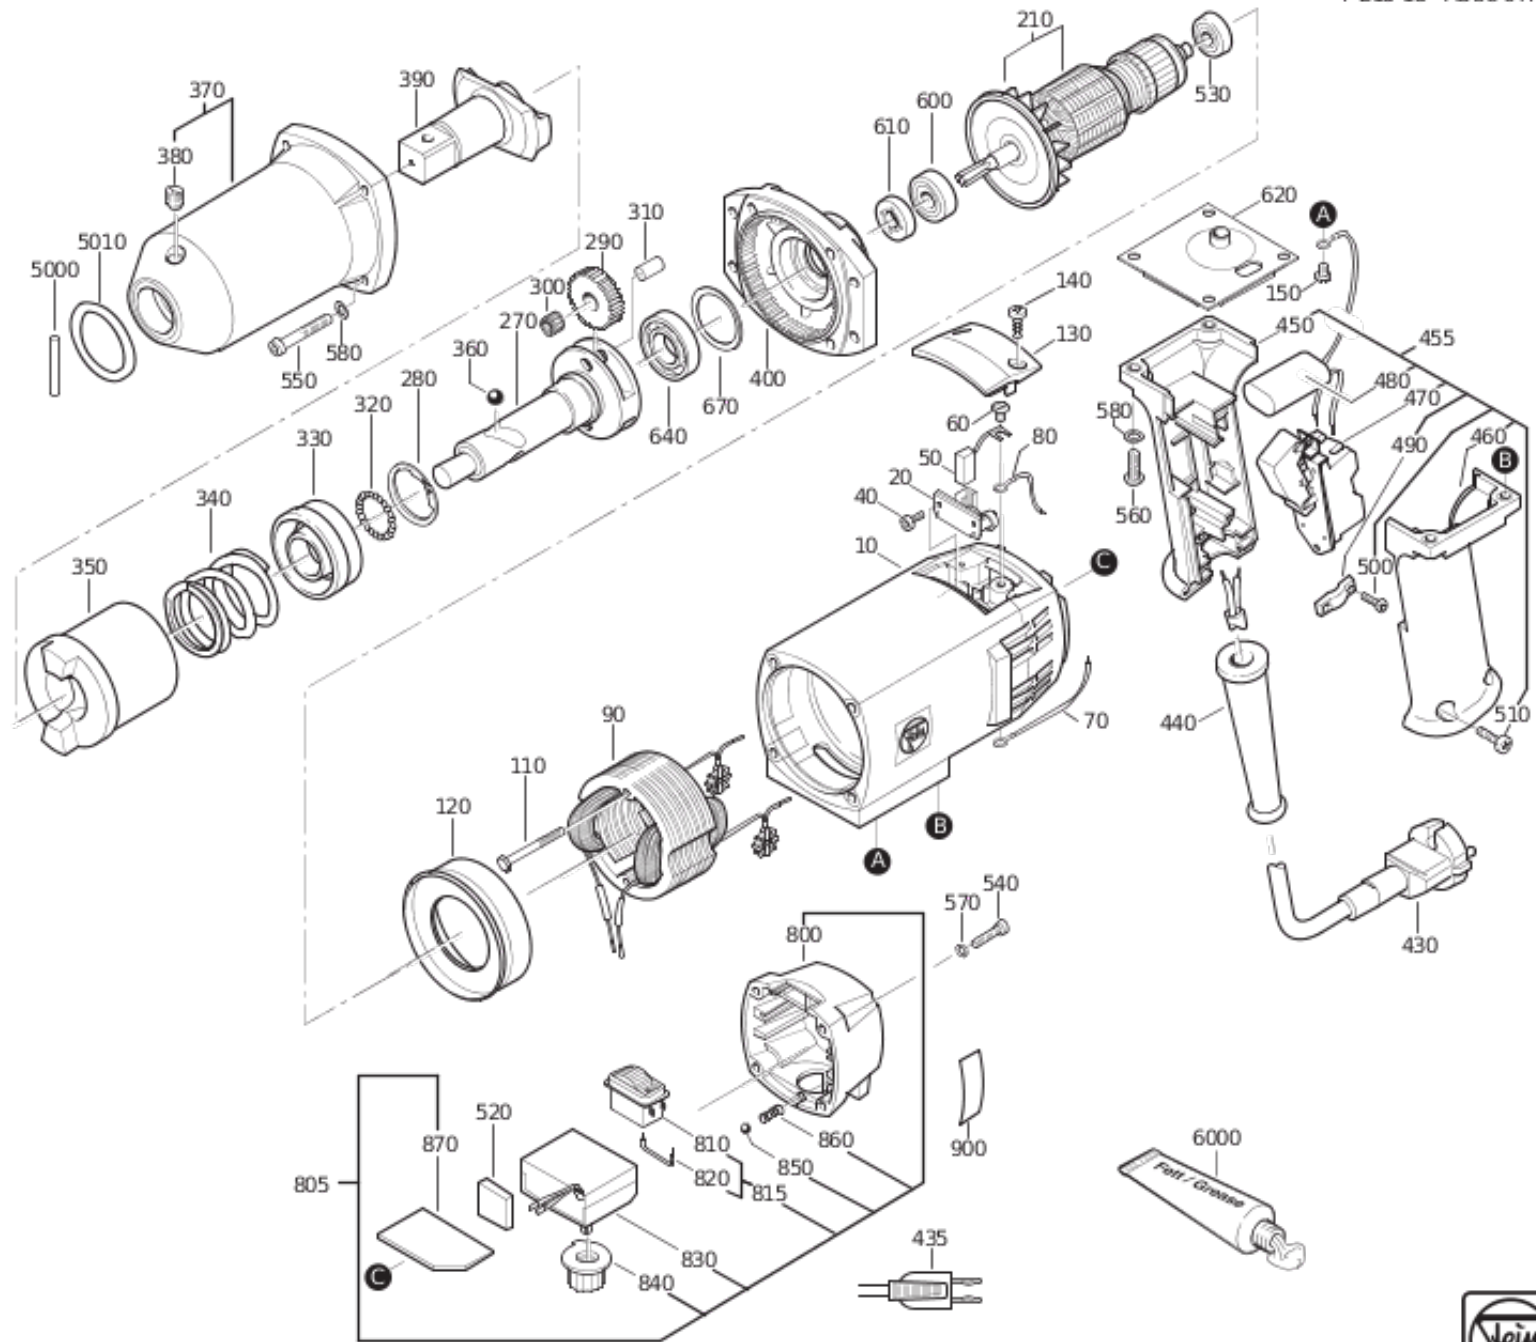

Bauart:
Best.-Nr.:

ASbe 647-1 (60Hz,110V)
72151313113

7 215 13 - ASbe 647-1

N 13