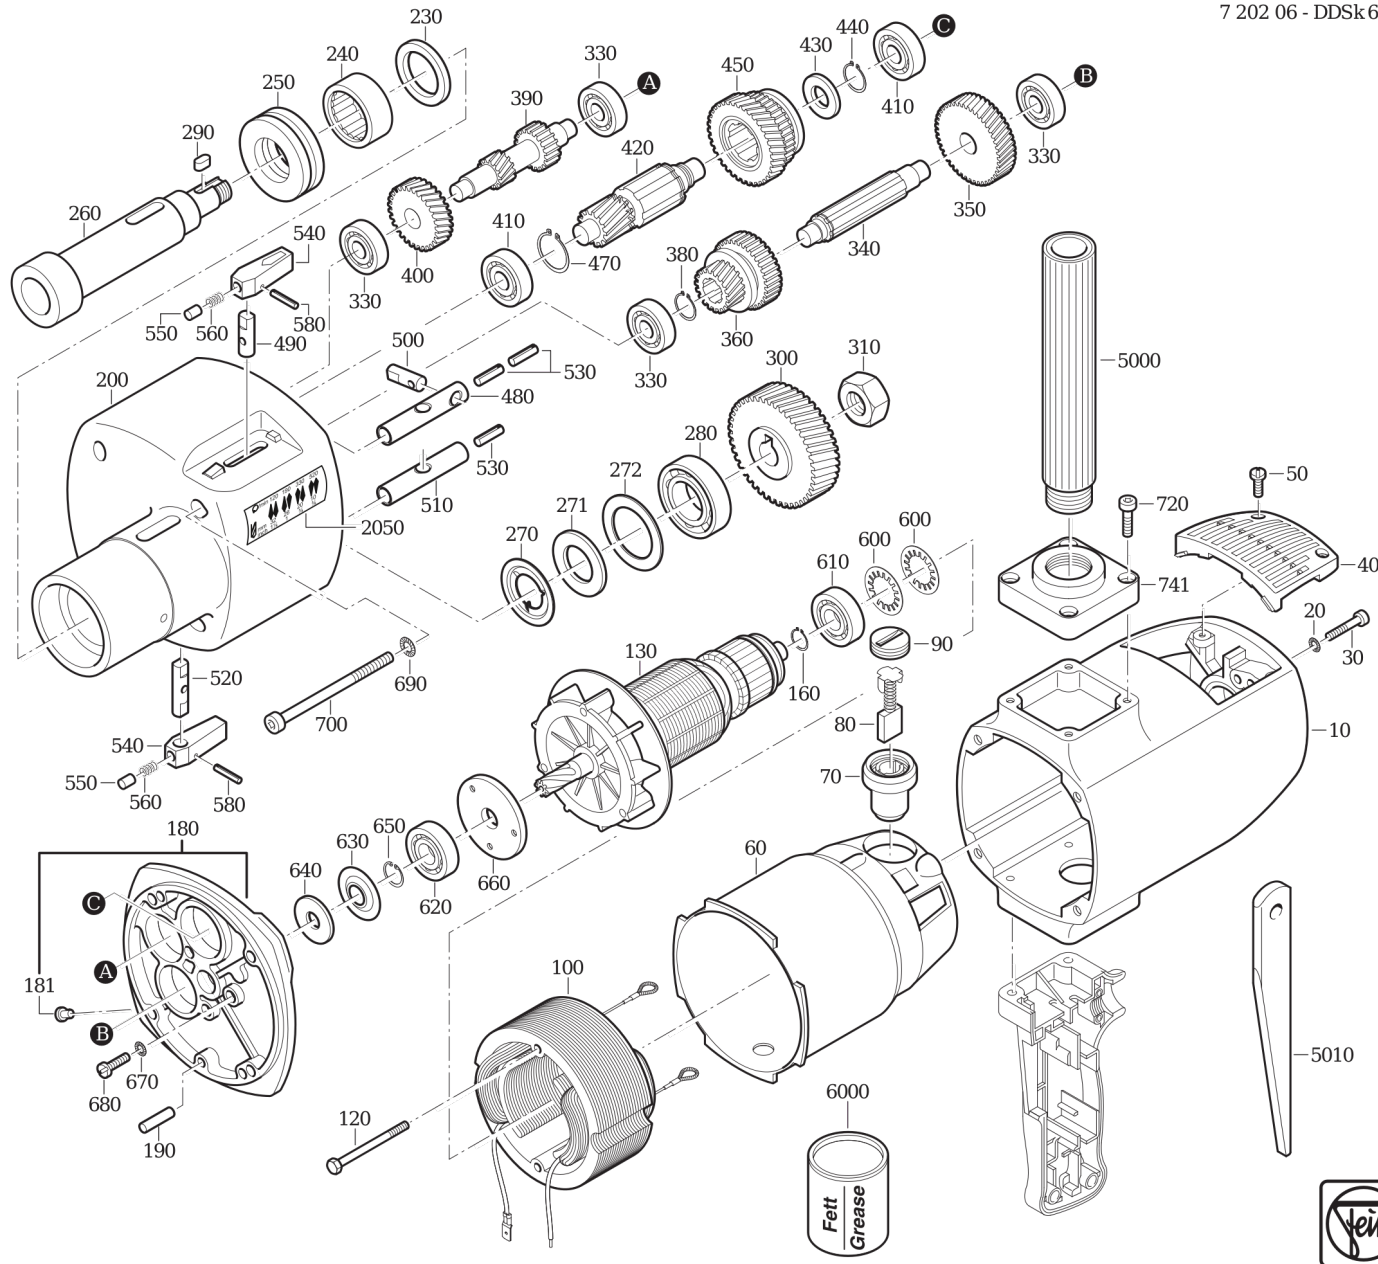

Type:
Part no.:

DDSk 672 (50Hz, 42V)
72020600048

7 202 06 - DDSk 672