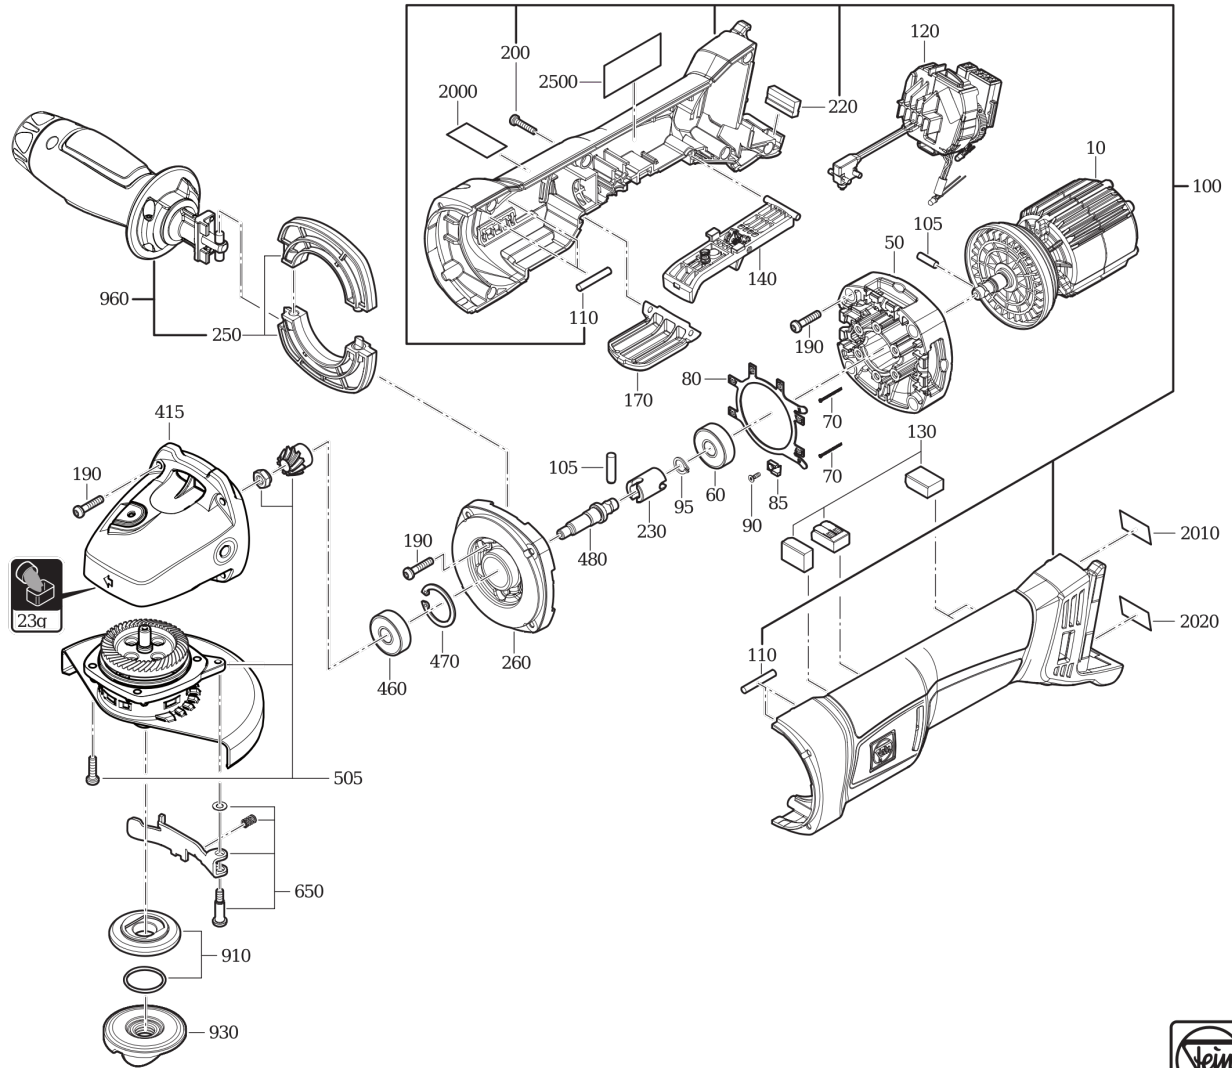

Type:
Part no.:

CCG 18-125 BLPD-SEC (18V)
71200809940

7 120 08 - CCG 18 -125 BLPD-SEC
7 120 09 - CCG 18 -115 BLPD-SEC