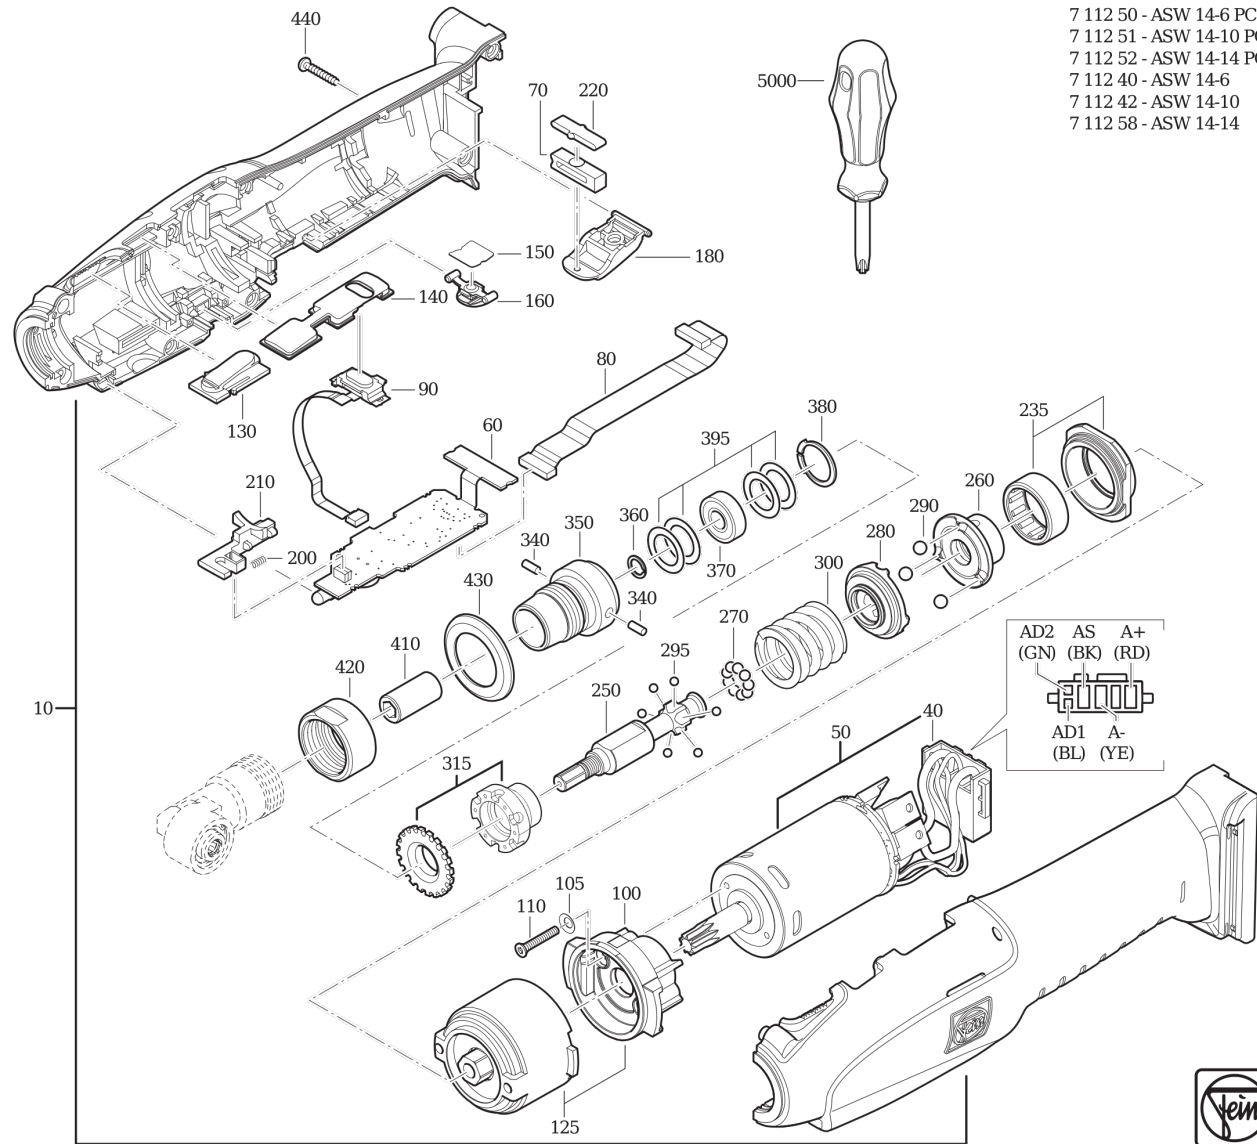

Type:
Part no.:

ASW 14-14 PC (14.4V)
71125209950

- 7 112 50 - ASW 14-6 PC
- 7 112 51 - ASW 14-10 PC
- 7 112 52 - ASW 14-14 PC
- 7 112 40 - ASW 14-6
- 7 112 42 - ASW 14-10
- 7 112 58 - ASW 14-14