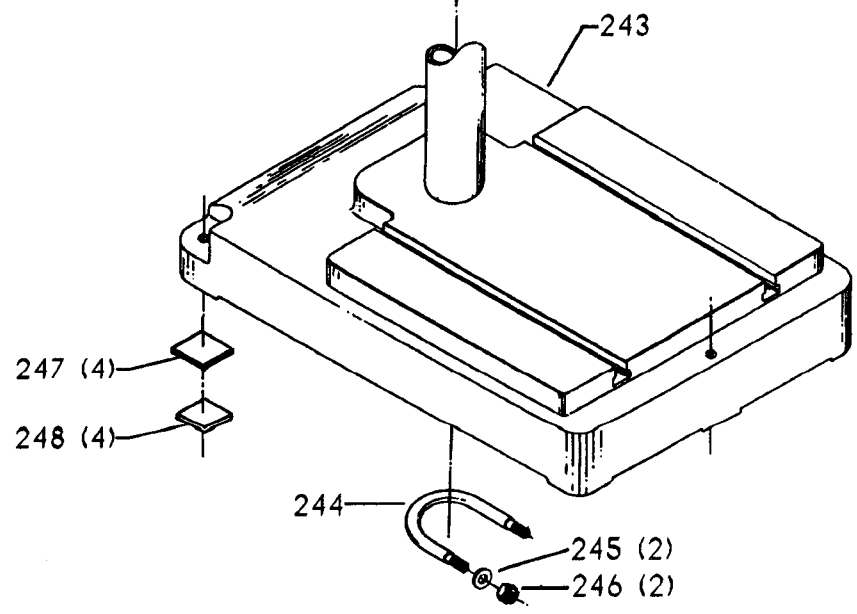

20-660 TILT TABLE

106

113
114
112 (2)

125
126
128
129
130
131
132
130

91
92
90

111 (2)
110

93 (3)
94
107 (2)
108 (2)
104 (4)
102
103 (4)
101 (4)
100 (4)
105

115
116

150

95
96
97
98
99
91

123
117
118
119
120
121
117

125
133
134 (2)
135
136
137
138

147A
146A
145
146
147

139
140
141
142
143
144
148
149

Parts List for 70-307 Type 1

Item Number	Part Number	Description	Qty Required
1	402060545006	REAR GUARD	1
2	000000-00	No Longer Available	4
2	402007520001	WARNING LABEL	1
3	902030502974	SPEED NUT	6
4	402060315004	JACKSHAFT SHIELD	1
5	000000-00	No Longer Available	2
6	904150107008	RING	1
7	402041065010	SHAFT	1
8	927010102633	KEY	1
9	402040195001	CAM	1
10	402060145007	SHIFTER BRACKET	1
10	1200220	SHIFTER BRACKET ASSY	1
11	920040205384	BEARING	1
12	1200865	SPECIAL BOLT	1
13	906855S	CLIP	2
14	1200219	ROD	1
15	1200267	SPEED CONTROL SCREW	1
16	1200266	SPEED CONTROL SCREW	1
17	489191-00	HEX NUT	2
18	402060545003	FRONT GUARD	1
19	901051931196	SCREW	4
20	901064502250S	DRIVE SCREW	4
21	402060370004	DIAL PLATE - 3:1	1
21	402060370005	DIAL PLATE - 2:1	1
22	1200225	PLUG	1
23	1202610	ROD ASSY	2
24	000000-00	No Longer Available	2

Parts List for 70-307 Type 1

Item Number	Part Number	Description	Qty Required
24	1641138	KNOB	2
25	901041501111	SET SCREW	2
26	402040755003	POINTER	1
27	1200224	HUB	1
28	928010413355	COIL SPRING	1
29	901041900225S	SET SCREW	1
30	906485S	SCREW	2
31	906482S	SPEED NUT	2
32	902010101300S	HEX NUT	2
33	000000-00	No Longer Available	1
34	000000-00	No Longer Available	2
35	402060575001	HEAD	1
36	901020100512	MACHINE SCREW	1
37	429010040004	CABLE CLAMP	1
38	1200228	COLUMN CLAMP	2
39	905010102718	ROLL PIN	2
40	901010619534	BOLT	1
41	904010101620S	WASHER	4
42	901010600605	CAP SCREW	4
43	401040315005	COVER PLATE	1
44	901020100912	MACHINE SCREW	1
45	000000-00	No Longer Available	1
46	905010106715S	ROLL PIN	1
47	901030408015S	CAP SCREW	1
48	000000-00	No Longer Available	1
49	928080121766	RETURN SPRING	1
50	000000-00	No Longer Available	1