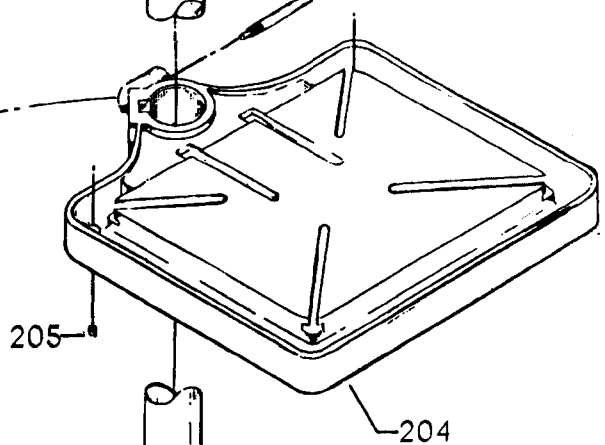

20-660 TILT TABLE

106

113
114
112 (2)

125
126
128
129
130
131
132
130

91
92
90

111 (2)
110

93 (3)
94
107 (2)
108 (2)
104 (4)
102
103 (4)
101 (4)
100 (4)
105

115
116

150

95
96
97
98
99
91

123
117
118
119
120
121
117

125
133
134 (2)
135
136
137
138

147A
146A
145
146
147

139
140
141
142
143
144
148
149

Parts List for 70-307 Type 1

Item Number	Part Number	Description	Qty Required
1	402060545006	REAR GUARD	1
2	000000-00	No Longer Available	4
2	402007520001	WARNING LABEL	1
3	902030502974	SPEED NUT	6
4	402060315004	JACKSHAFT SHIELD	1
5	000000-00	No Longer Available	2
6	904150107008	RING	1
7	402041065010	SHAFT	1
8	927010102633	KEY	1
9	402040195001	CAM	1
10	402060145007	SHIFTER BRACKET	1
10	1200220	SHIFTER BRACKET ASSY	1
11	920040205384	BEARING	1
12	1200865	SPECIAL BOLT	1
13	906855S	CLIP	2
14	1200219	ROD	1
15	1200267	SPEED CONTROL SCREW	1
16	1200266	SPEED CONTROL SCREW	1
17	489191-00	HEX NUT	2
18	402060545003	FRONT GUARD	1
19	901051931196	SCREW	4
20	901064502250S	DRIVE SCREW	4
21	402060370004	DIAL PLATE - 3:1	1
21	402060370005	DIAL PLATE - 2:1	1
22	1200225	PLUG	1
23	1202610	ROD ASSY	2
24	000000-00	No Longer Available	2

Parts List for 70-307 Type 1

Item Number	Part Number	Description	Qty Required
24	1641138	KNOB	2
25	901041501111	SET SCREW	2
26	402040755003	POINTER	1
27	1200224	HUB	1
28	928010413355	COIL SPRING	1
29	901041900225S	SET SCREW	1
30	906485S	SCREW	2
31	906482S	SPEED NUT	2
32	902010101300S	HEX NUT	2
33	000000-00	No Longer Available	1
34	000000-00	No Longer Available	2
35	402060575001	HEAD	1
36	901020100512	MACHINE SCREW	1
37	429010040004	CABLE CLAMP	1
38	1200228	COLUMN CLAMP	2
39	905010102718	ROLL PIN	2
40	901010619534	BOLT	1
41	904010101620S	WASHER	4
42	901010600605	CAP SCREW	4
43	401040315005	COVER PLATE	1
44	901020100912	MACHINE SCREW	1
45	000000-00	No Longer Available	1
46	905010106715S	ROLL PIN	1
47	901030408015S	CAP SCREW	1
48	000000-00	No Longer Available	1
49	928080121766	RETURN SPRING	1
50	000000-00	No Longer Available	1