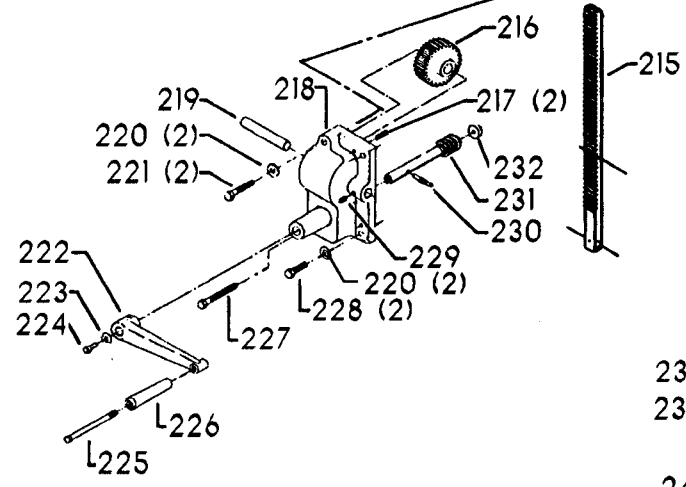

20-660 TILT TABLE

106

113
114
112 (2)

125
126
128
129
130
131
132
130

91
92
90

111 (2)
110

93 (3)
94
107 (2)
108 (2)
104 (4)
102
103 (4)
101 (4)
100 (4)
105

115
116

150

95
96
97
98
99
91

123
117
118
119
120
121
117

125
133
134 (2)
135
136
137
138

147A
146A
145
146
147

139
140
141
142
143
144
148
149

Parts List for 70-307 Type 1

Item Number	Part Number	Description	Qty Required
1	402060545006	REAR GUARD	1
2	000000-00	No Longer Available	4
2	402007520001	WARNING LABEL	1
3	902030502974	SPEED NUT	6
4	402060315004	JACKSHAFT SHIELD	1
5	000000-00	No Longer Available	2
6	904150107008	RING	1
7	402041065010	SHAFT	1
8	927010102633	KEY	1
9	402040195001	CAM	1
10	402060145007	SHIFTER BRACKET	1
10	1200220	SHIFTER BRACKET ASSY	1
11	920040205384	BEARING	1
12	1200865	SPECIAL BOLT	1
13	906855S	CLIP	2
14	1200219	ROD	1
15	1200267	SPEED CONTROL SCREW	1
16	1200266	SPEED CONTROL SCREW	1
17	489191-00	HEX NUT	2
18	402060545003	FRONT GUARD	1
19	901051931196	SCREW	4
20	901064502250S	DRIVE SCREW	4
21	402060370004	DIAL PLATE - 3:1	1
21	402060370005	DIAL PLATE - 2:1	1
22	1200225	PLUG	1
23	1202610	ROD ASSY	2
24	000000-00	No Longer Available	2

Parts List for 70-307 Type 1

Item Number	Part Number	Description	Qty Required
24	1641138	KNOB	2
25	901041501111	SET SCREW	2
26	402040755003	POINTER	1
27	1200224	HUB	1
28	928010413355	COIL SPRING	1
29	901041900225S	SET SCREW	1
30	906485S	SCREW	2
31	906482S	SPEED NUT	2
32	902010101300S	HEX NUT	2
33	000000-00	No Longer Available	1
34	000000-00	No Longer Available	2
35	402060575001	HEAD	1
36	901020100512	MACHINE SCREW	1
37	429010040004	CABLE CLAMP	1
38	1200228	COLUMN CLAMP	2
39	905010102718	ROLL PIN	2
40	901010619534	BOLT	1
41	904010101620S	WASHER	4
42	901010600605	CAP SCREW	4
43	401040315005	COVER PLATE	1
44	901020100912	MACHINE SCREW	1
45	000000-00	No Longer Available	1
46	905010106715S	ROLL PIN	1
47	901030408015S	CAP SCREW	1
48	000000-00	No Longer Available	1
49	928080121766	RETURN SPRING	1
50	000000-00	No Longer Available	1