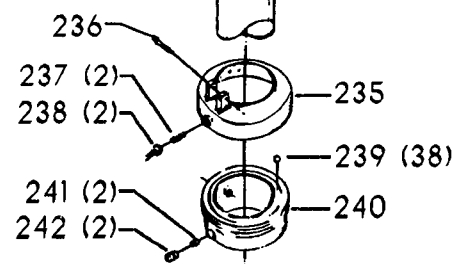

20-660 TILT TABLE

106

113
114
112 (2)

125
126
128
129
130
131
132
130

91
92
90

111 (2)
110

93 (3)
94
107 (2)
108 (2)
104 (4)
102
103 (4)
101 (4)
100 (4)
105

115
116

150

95
96
97
98
99
91

123
117
118
119
120
121
117

125
133
134 (2)
135
136
137
138

147A
146A
145
146
147

139
140
141
142
143
144
148
149

Parts List for 70-307 Type 1

Item Number	Part Number	Description	Qty Required
1	402060545006	REAR GUARD	1
2	000000-00	No Longer Available	4
2	402007520001	WARNING LABEL	1
3	902030502974	SPEED NUT	6
4	402060315004	JACKSHAFT SHIELD	1
5	000000-00	No Longer Available	2
6	904150107008	RING	1
7	402041065010	SHAFT	1
8	927010102633	KEY	1
9	402040195001	CAM	1
10	402060145007	SHIFTER BRACKET	1
10	1200220	SHIFTER BRACKET ASSY	1
11	920040205384	BEARING	1
12	1200865	SPECIAL BOLT	1
13	906855S	CLIP	2
14	1200219	ROD	1
15	1200267	SPEED CONTROL SCREW	1
16	1200266	SPEED CONTROL SCREW	1
17	489191-00	HEX NUT	2
18	402060545003	FRONT GUARD	1
19	901051931196	SCREW	4
20	901064502250S	DRIVE SCREW	4
21	402060370004	DIAL PLATE - 3:1	1
21	402060370005	DIAL PLATE - 2:1	1
22	1200225	PLUG	1
23	1202610	ROD ASSY	2
24	000000-00	No Longer Available	2

Parts List for 70-307 Type 1

Item Number	Part Number	Description	Qty Required
24	1641138	KNOB	2
25	901041501111	SET SCREW	2
26	402040755003	POINTER	1
27	1200224	HUB	1
28	928010413355	COIL SPRING	1
29	901041900225S	SET SCREW	1
30	906485S	SCREW	2
31	906482S	SPEED NUT	2
32	902010101300S	HEX NUT	2
33	000000-00	No Longer Available	1
34	000000-00	No Longer Available	2
35	402060575001	HEAD	1
36	901020100512	MACHINE SCREW	1
37	429010040004	CABLE CLAMP	1
38	1200228	COLUMN CLAMP	2
39	905010102718	ROLL PIN	2
40	901010619534	BOLT	1
41	904010101620S	WASHER	4
42	901010600605	CAP SCREW	4
43	401040315005	COVER PLATE	1
44	901020100912	MACHINE SCREW	1
45	000000-00	No Longer Available	1
46	905010106715S	ROLL PIN	1
47	901030408015S	CAP SCREW	1
48	000000-00	No Longer Available	1
49	928080121766	RETURN SPRING	1
50	000000-00	No Longer Available	1