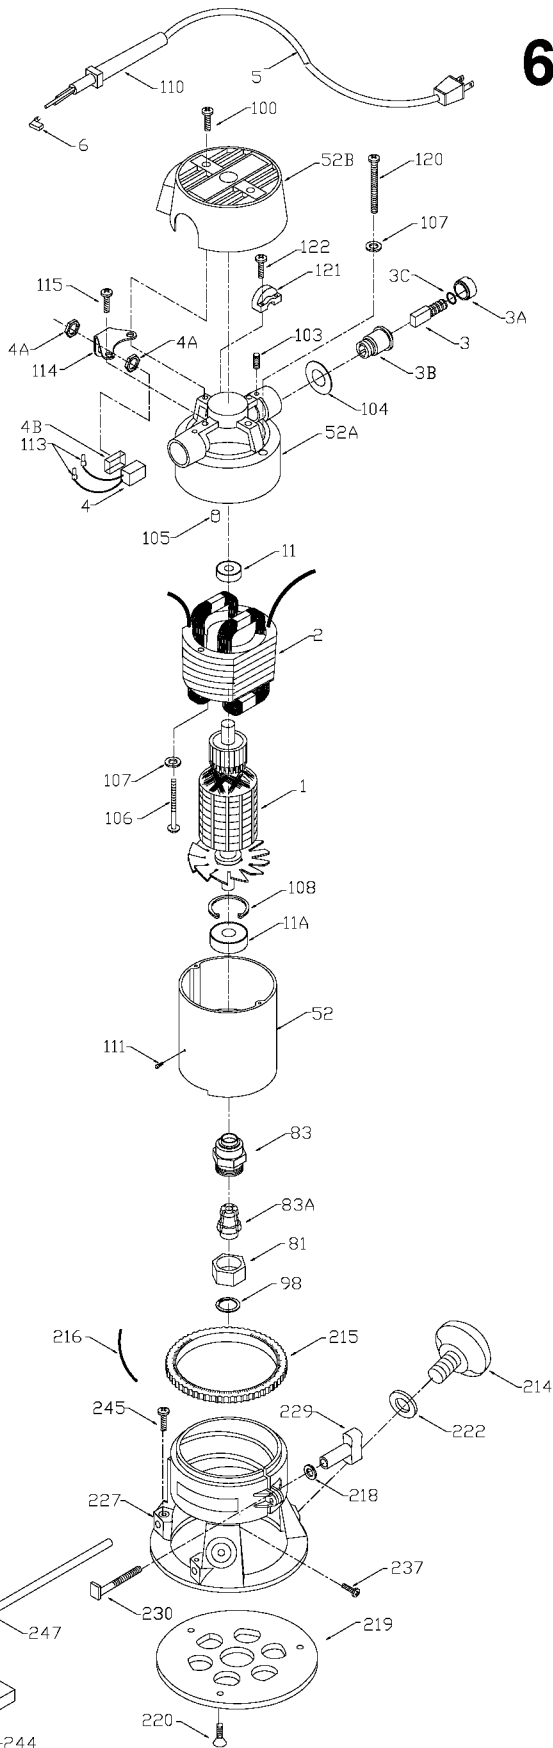

TYPES 2, 3, 4, 5, 6, 7