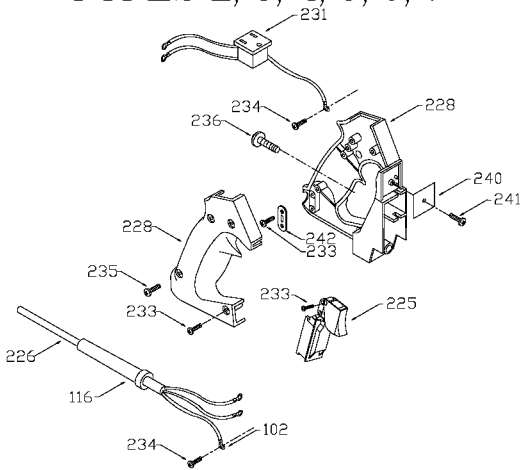

TYPES 2, 3, 4, 5, 6, 7