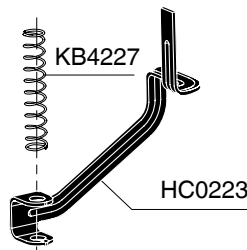

Available Triggers

Dual-Action