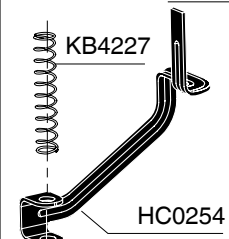

Restrictive HA0102