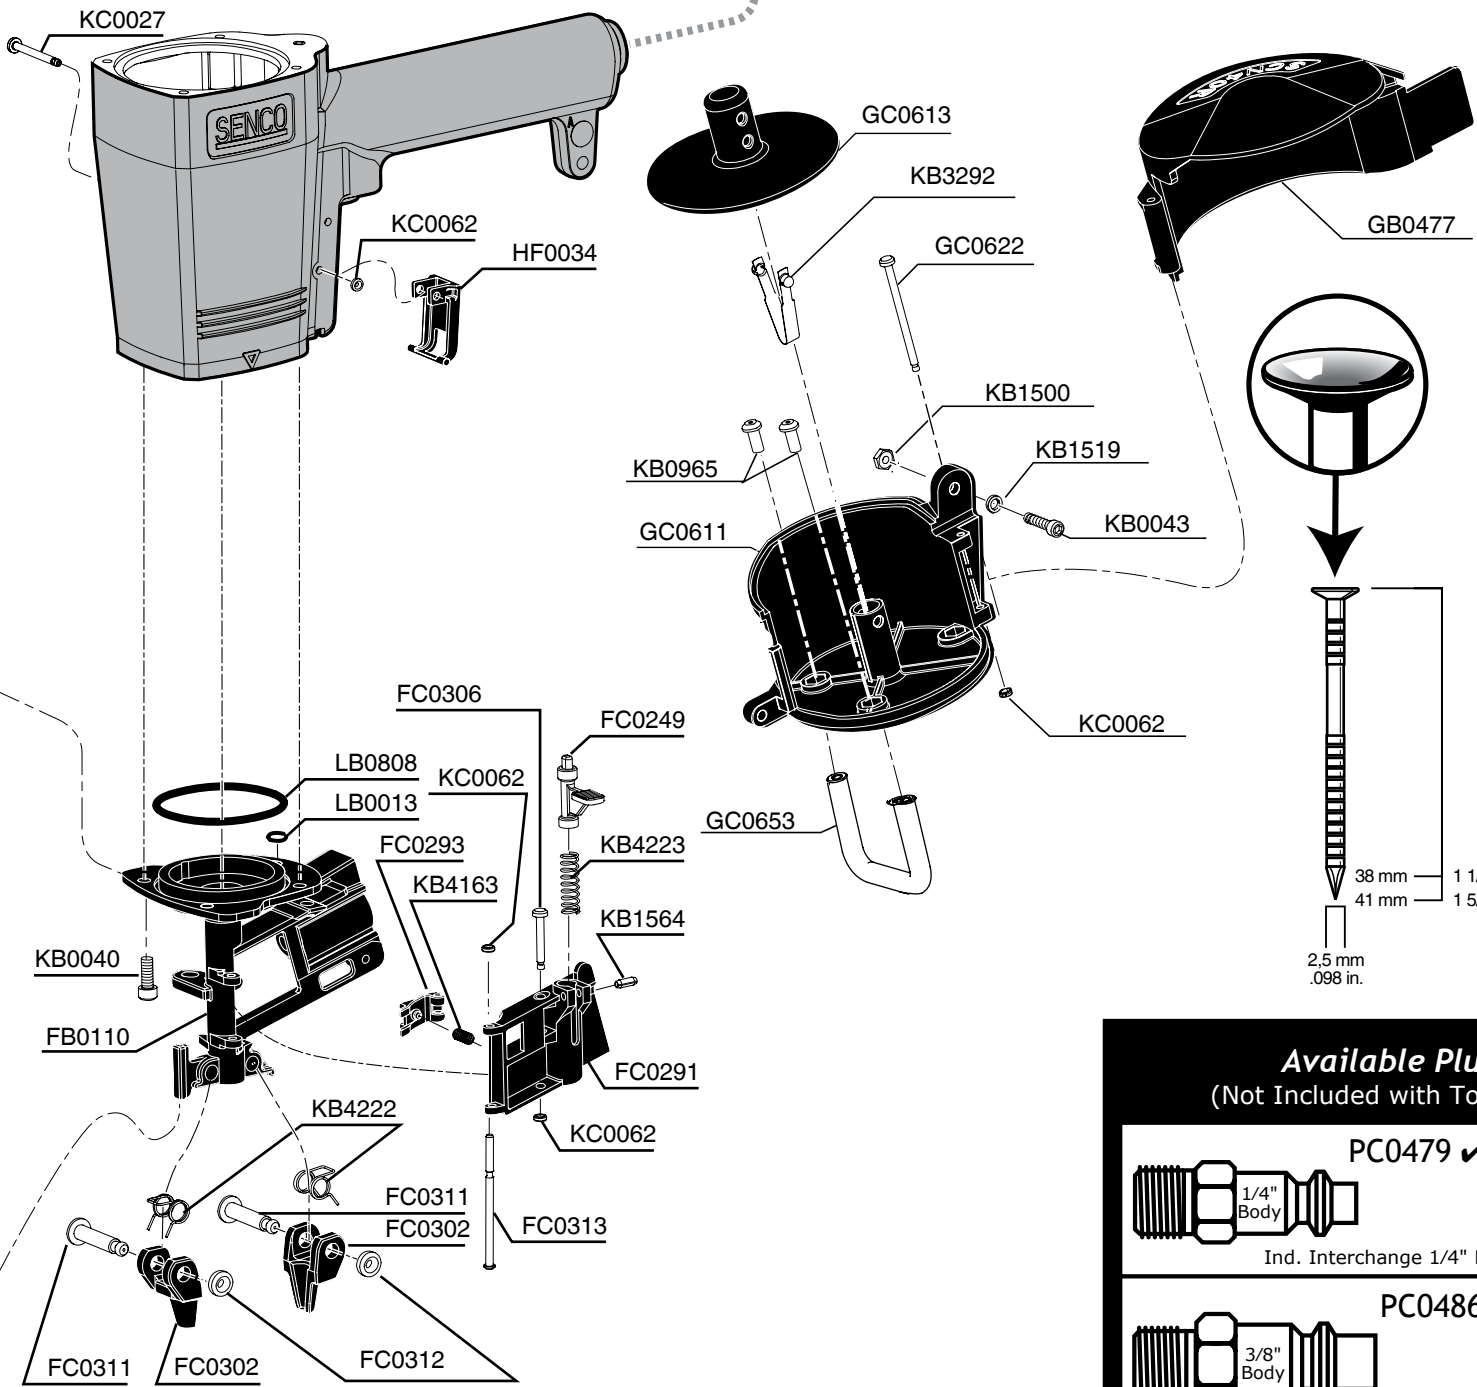

HC0256

Available Plugs (Not Included with Tool)

✓ **Recommended Plugs**
Plugs shown smaller than actual size

PART NO.	DESCRIPTION	DESCRIPCIÓN	BESCHREIBUNG	DÉSIGNATION
AB0077	MAIN BODY	CUERPO PRINCIPAL	GEHÄUSE	CORPS
BA0120	VALVE ASSEMBLY	ASAMBLE DE VÁLVULA	VENTIL-ZUSAMMENBAU	VALVE D'ASSEMBLÉE
BB0223	CAP	TAPA	KAPPE	BOUCHON
BB0150	STOP	TOPE	PUFFER	ARRÊT
BC0138	MUFFLER	SILENCIADOR	DÄMPFER	SILENCIEUX
BC0260	CYLINDER	CILINDRO	ZYLINDER	CYLINDRE
BF0013	SEAL	SELLO	DICHTUNG	JOINT
BF0163	RETAINER	JUNTA TÓRICA	SICHERUNGSRING	RETENUE
CA0074	VALVE ASSEMBLY	ASAMBLE DE VÁLVULA	VENTIL-ZUSAMMENBAU	VALVE D'ASSEMBLÉE
EB0262	PISTON ASSEMBLY	ASAMBLE DE PISTON	KOLBEN-ZUSAMMENBAU	ENSEMBLE PISTON-COUTEAU
FB0110	GUIDE BODY	PLACA DE NARIZ	NAGELFÜHRUNG	FRONT
FC0249	LATCH	UNETA	VERSCHLUSS	DOIGT DE RETENUE
FC0286	FEED PAWL	ALIMENTADOR	VORSCHIEBER	POUSSOIR
FC0287	CAP	TAPA	KAPPE	BOUCHON
FC0291	DOOR	PUERTA	ABDECKSCHIEBER	PORTE
FC0293	RETAINER	JUNTA TÓRICA	SICHERUNGSRING	RETENUE
FC0302	GUIDE	GUÍA	FÜHRUNG	GUIDE
FC0306	PIN	PASADOR	STIFT	GOUPILLE
FC0311	PIN	PASADOR	STIFT	GOUPILLE
FC0312	RETAINER	JUNTA TÓRICA	SICHERUNGSRING	RETENUE
FC0313	PIN	PASADOR	STIFT	GOUPILLE
FC0316	SEAL	SELLO	DICHTUNG	JOINT
FC0344	PISTON	PISTON	KOLBEN	PISTON
FC0345	STOP	TOPE	PUFFER	ARRÊT
GB0477	COVER	CUBIERTA	ABDECKUNG	COUVERCLE
GC0611	MAGAZINE	CARGADOR	MAGAZIN	MAGASIN
GC0613	PLATE	PLACA	PLATTE	PLAQUE
GC0622	PIN	PASADOR	STIFT	GOUPILLE
GC0653	GUIDE	GUÍA	FÜHRUNG	GUIDE
HA0102	TRIGGER	GATILLO	AUSLÖSER	GACHETTE
HC0148	TRIGGER	GATILLO	AUSLÖSER	GACHETTE
HC0149	TRIGGER	GATILLO	AUSLÖSER	GACHETTE
HC0223	SAFETY ELEMENT	SEGURO	SICHERHEITSVORRICHTUNG	PALPEUR DE SÉCURITÉ
HC0234	WHEEL	MANIVELA	RÄNDELSCHRAUBE	MOLETTE
HC0254	SAFETY ELEMENT	SEGURO	SICHERHEITSVORRICHTUNG	PALPEUR DE SÉCURITÉ
HC0256	SAFETY ELEMENT	SEGURO	SICHERHEITSVORRICHTUNG	PALPEUR DE SÉCURITÉ
HF0010	TRIGGER	GATILLO	AUSLÖSER	GACHETTE
HF0034	COVER	CUBIERTA	ABDECKUNG	COUVERCLE
HF0039	COVER	CUBIERTA	ABDECKUNG	COUVERCLE
KB0040	SCREW	TORNILLO	SCHRAUBE	VIS
KB0043	SCREW	TORNILLO	SCHRAUBE	VIS
KB0175	SCREW	TORNILLO	SCHRAUBE	VIS
KB0965	SCREW	TORNILLO	SCHRAUBE	VIS
KB1500	WASHER	ARANDELA	SCHEIBE	RONDELLE
KB1519	WASHER	ARANDELA	SCHEIBE	RONDELLE
KB1555	PIN	PASADOR	STIFT	GOUPILLE
KB1564	PIN	PASADOR	STIFT	GOUPILLE
KB3134	RING	ANILLO	REIFEN	ANNEAU
KB3292	BUTTON	BOTÓN	KNOPF	BOUTON
KB4130	SPRING	RESORTE	FEDER	RESSORT
KB4131	SPRING	RESORTE	FEDER	RESSORT
KB4163	SPRING	RESORTE	FEDER	RESSORT
KB4222	SPRING	RESORTE	FEDER	RESSORT
KB4223	SPRING	RESORTE	FEDER	RESSORT
KB4224	SPRING	RESORTE	FEDER	RESSORT
KB4227	SPRING	RESORTE	FEDER	RESSORT
KB4257	SPRING	RESORTE	FEDER	RESSORT
KC0027	PIN	PASADOR	STIFT	GOUPILLE
KC0062	RETAINER	JUNTA TÓRICA	SICHERUNGSRING	RETENUE
LB0013	SEAL	SELLO	DICHTUNG	JOINT
LB0018	SEAL	SELLO	DICHTUNG	JOINT
LB0030	SEAL	SELLO	DICHTUNG	JOINT
LB0079	SEAL	SELLO	DICHTUNG	JOINT
LB0179	SEAL	SELLO	DICHTUNG	JOINT
LB0778	SEAL	SELLO	DICHTUNG	JOINT
LB0808	SEAL	SELLO	DICHTUNG	JOINT
LB0828	SEAL	SELLO	DICHTUNG	JOINT
LB0845	SEAL	SELLO	DICHTUNG	JOINT
LB5046	SEAL	SELLO	DICHTUNG	JOINT
PC0612	GRIP	AGARRADERO	GRIFF	GAINÉ DE CUIR
PC0649	FILTER	FILTRO	FILTER	FILTRE