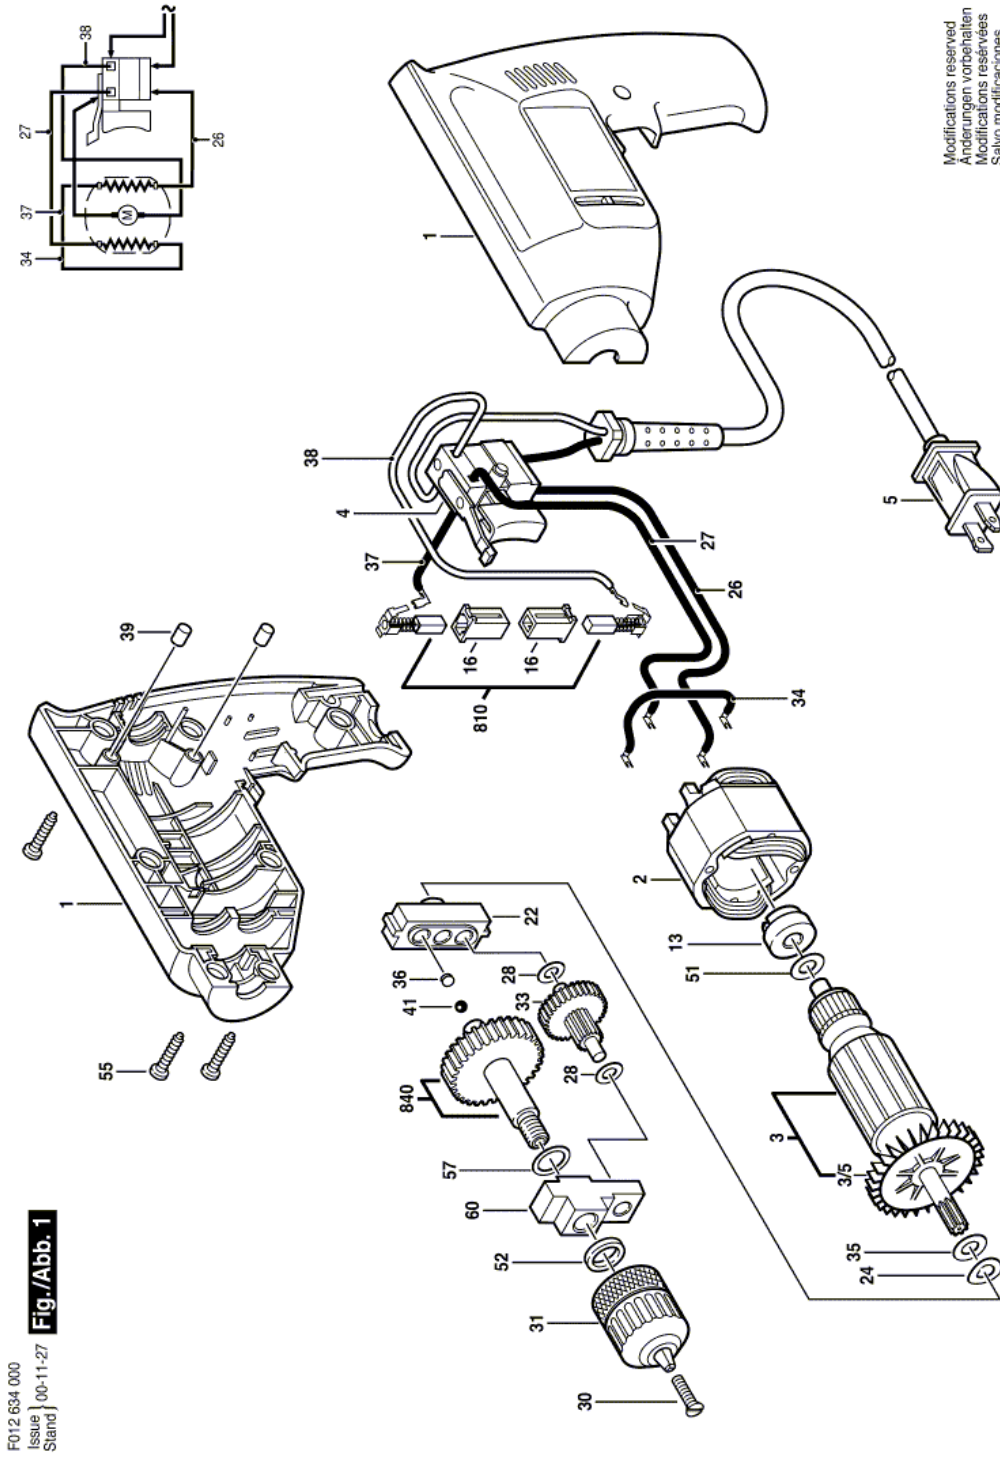

Drill - F 012 634 000 - 6340 TYPE 1

Item	Part Number	Description	Illustration	Price	Quantity	Price Group
1	2 610 357 532	Housing	1	-,-	1	-
2	2 610 315 867	Pole Shoe 120V	1	-,-	1	-
3	2 610 352 028	Armature 120V	1	-,-	1	-
3/5	2 610 346 332	Fan	1	-,-	1	-
4	2 610 346 618	On-Off Switch	1	-,-	1	29
5	1 619 X00 506	Power supply cord	1	-,-	1	-
13	2 610 351 348	Bushing	1	-,-	1	13
16	2 610 320 548	Brush Holder	1	-,-	2	13
22	2 610 352 355	Bearing Housing	1	-,-	1	-
24	2 610 026 126	Washer	1	-,-	1	11
26	2 610 038 675	Connecting Cable	1	-,-	1	-
27	2 610 038 922	Connecting Cable BROWN	1	-,-	1	-
28	2 610 309 996	Washer	1	-,-	2	11
30	2 610 068 005	Screw	1	-,-	1	11
31	2 610 096 331	Keyless Chuck	1	-,-	1	39
33	2 610 347 306	Conversion Gear	1	-,-	1	-
34	2 610 038 609	Connecting Wire BLACK	1	-,-	1	11
35	2 610 027 445	Washer	1	-,-	1	11
36	2 610 347 351	Ring	1	-,-	1	-
37	2 610 320 494	Connecting Wire 50 MM	1	-,-	1	11
38	2 610 039 904	Connecting Wire 130 MM BLACK	1	-,-	1	11
39	2 610 028 780	Plug	1	-,-	2	11
41	2 610 002 144	Ball	1	-,-	1	11
51	2 610 029 973	Washer	1	-,-	1	-
52	2 610 017 642	Washer	1	-,-	1	10
55	1 619 X00 504	Screw	1	-,-	7	10
57	2 610 313 808	Plain Washer	1	-,-	1	12
60	2 610 347 305	Block	1	-,-	1	-
810	2 610 321 617	Carbon-Brush Set	1	-,-	1	24
840	2 610 352 367	Spindle	1	-,-	1	-

Illustration - Type E

Information subject to change without further notice.