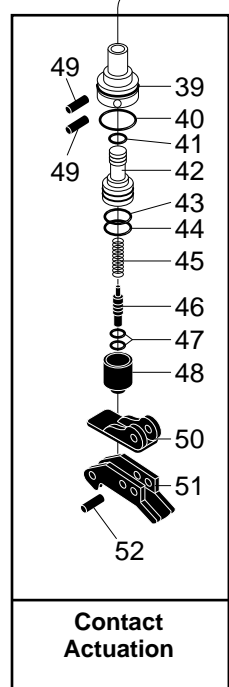

# SCN55S COIL NAILER

Model	
572001	Contact Actuation
572002	Single Sequential Actuation

Part No.	Code
1	AA82409
2	CN33300
3	HH21002
4	CN33259
5	CN33260
6	TA12319
7	BB40202
8	CN34747
9	CN33263
10	CN33262
11	KK23197
12	CN31892
13	HH19142
14	HH19200
15	CN33261
16	HH11220
17	CN34749
18	CN33271
19	CN34752
20	HH12102
21	CN33270
22	CN33272
23	HH14152
24	CN33264
25	CN34746
26	CN34755
27	CN34309
28	CN32390
29	CN32722
30	HH12111
31	CN34753
32	CN35381
33	FF21254
34	CN33277
35	FF21229
36	BB40457
37	EE39138
38	HH11151
39	CN32247
40	HH11138
41	HH11119
42	CN32246
43	HH11209
44	HH11113
45	KK23129
46	CN31347
47	HH11901
48	CN31346
49	FF30161
50	TA10506
51	TA10505
52	FF21220
53	CN33273
113	HH11159
114	CN31885
116	HH11209
117	CN31715
118	CN31716
119	KK23228
120	CN34300
121	CN30276
122	HA0091

**Part No.**

**Code**

7	BB40202
53	CN33273
54	HH11908
55	HH11120
56	CN34761
57	EE39602
58	CN30587
59	KK23460
60	CN33286
61	FF41290
62	KK23282
63	FF21234
64	CN32717
65	KK23459
66	CN33290
67	KK23336
68	FF31154
69	FF31145
70	CN33288
71	CN33287
72	FF21201
73	CN31958
74	FF31265
75	KK23430
76	CN33282
77	CN33281
78	KN10609
79	CN33280
80	KK23429
81	KK23409
82	CN33289
83	CN34757
84	CN33284
85	KK33078
86	FF41263
87	HH11124
88	CN33285
89	HH11143
90	KK23428
91	KK23335
92	CN33294
93	CN31877
94	CN33295
95	JJ22407
115	BB40487