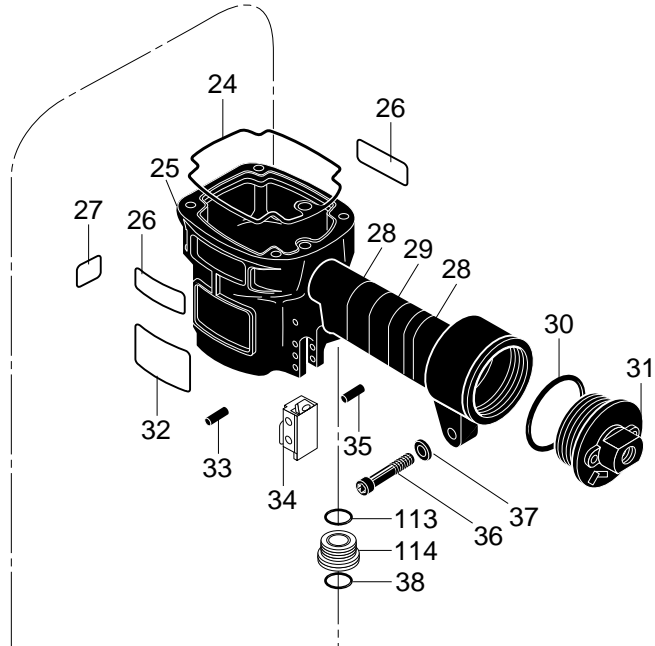

# SCN55S COIL NAILER

Model	
572001	Contact Actuation
572002	Single Sequential Actuation

Part No.	Code
1	AA82409
2	CN33300
3	HH21002
4	CN33259
5	CN33260
6	TA12319
7	BB40202
8	CN34747
9	CN33263
10	CN33262
11	KK23197
12	CN31892
13	HH19142
14	HH19200
15	CN33261
16	HH11220
17	CN34749
18	CN33271
19	CN34752
20	HH12102
21	CN33270
22	CN33272
23	HH14152
24	CN33264
25	CN34746
26	CN34755
27	CN34309
28	CN32390
29	CN32722
30	HH12111
31	CN34753
32	CN35381
33	FF21254
34	CN33277
35	FF21229
36	BB40457
37	EE39138
38	HH11151
39	CN32247
40	HH11138
41	HH11119
42	CN32246
43	HH11209
44	HH11113
45	KK23129
46	CN31347
47	HH11901
48	CN31346
49	FF30161
50	TA10506
51	TA10505
52	FF21220
53	CN33273
113	HH11159
114	CN31885
116	HH11209
117	CN31715
118	CN31716
119	KK23228
120	CN34300
121	CN30276
122	HA0091