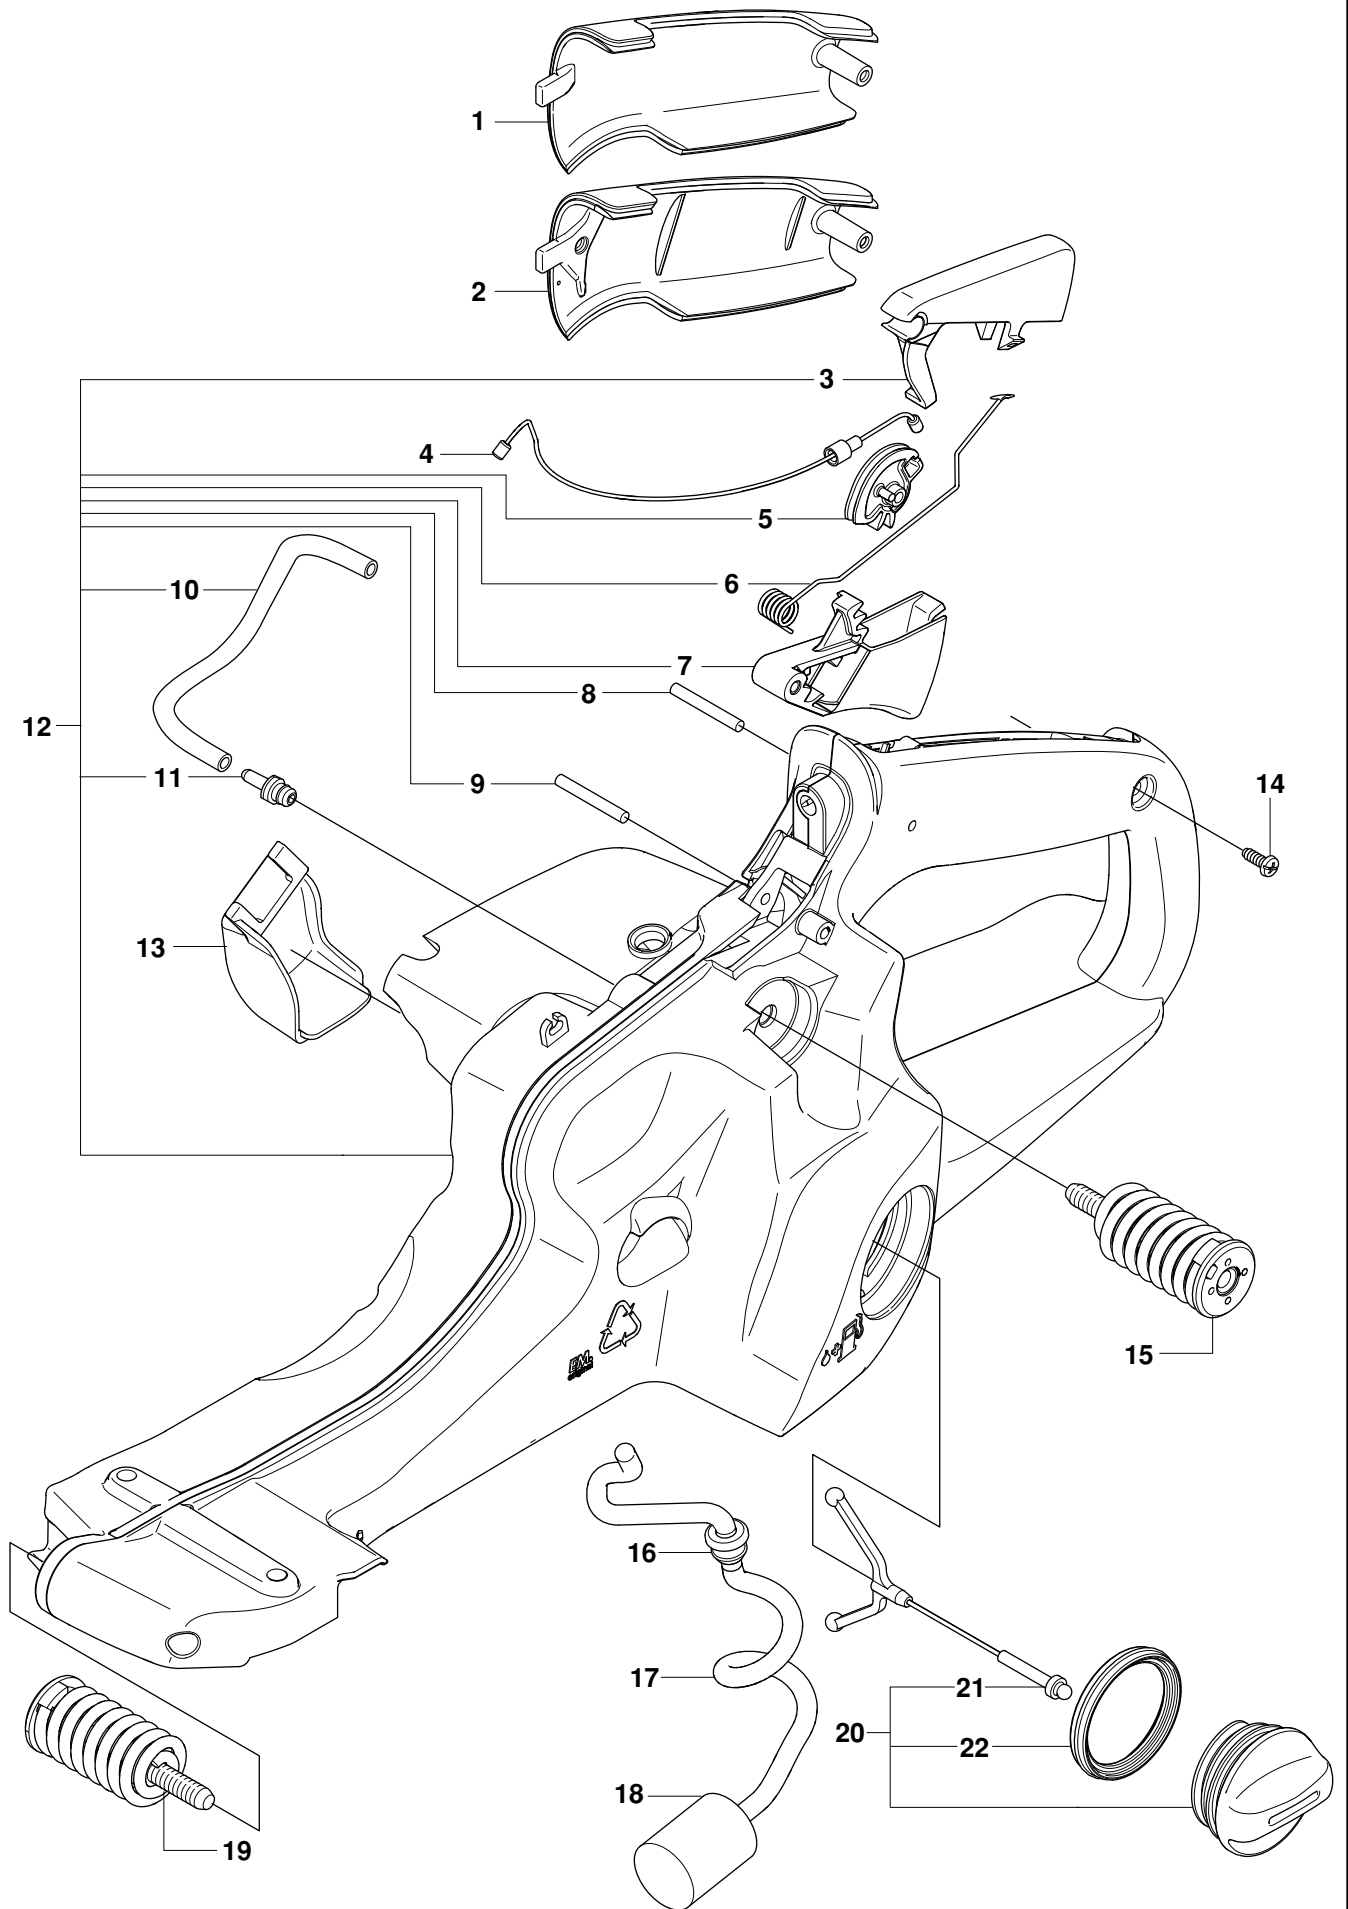

K 570, 576XP

**Page K, Fuel tank
570, 576XP**

Pos.	Compl No.	Part No.	Quantity	Notes
1		537 20 55-01	1	570
2		537 20 56-01	1	576XP
3	537 21 35-04	537 20 84-01	1	
4		537 21 11-01	1	
5	537 21 35-04	537 20 85-01	1	
6	537 21 35-04	537 20 98-01	1	
7	537 21 35-04	537 20 83-01	1	
8	537 21 35-04	720 12 40-20	1	
9	537 21 35-04	720 12 40-20	1	
10	537 21 35-04	544 32 49-06	1	
11	537 21 35-04	537 35 95-01	1	
12		537 21 35-04	1	
13		537 20 57-01	1	
14		503 21 28-10	1	
15		537 21 03-01	1	Std
15		537 21 03-02	1	Hard
16		503 73 58-01	1	
17		544 32 50-02	1	
18		503 44 32-01	1	
19		537 21 03-03	1	Std
19		537 21 03-04	1	Hard
20		537 21 52-02	1	
21	537 21 52-02	503 57 89-01	1	
22	537 21 52-02	537 21 50-01	1