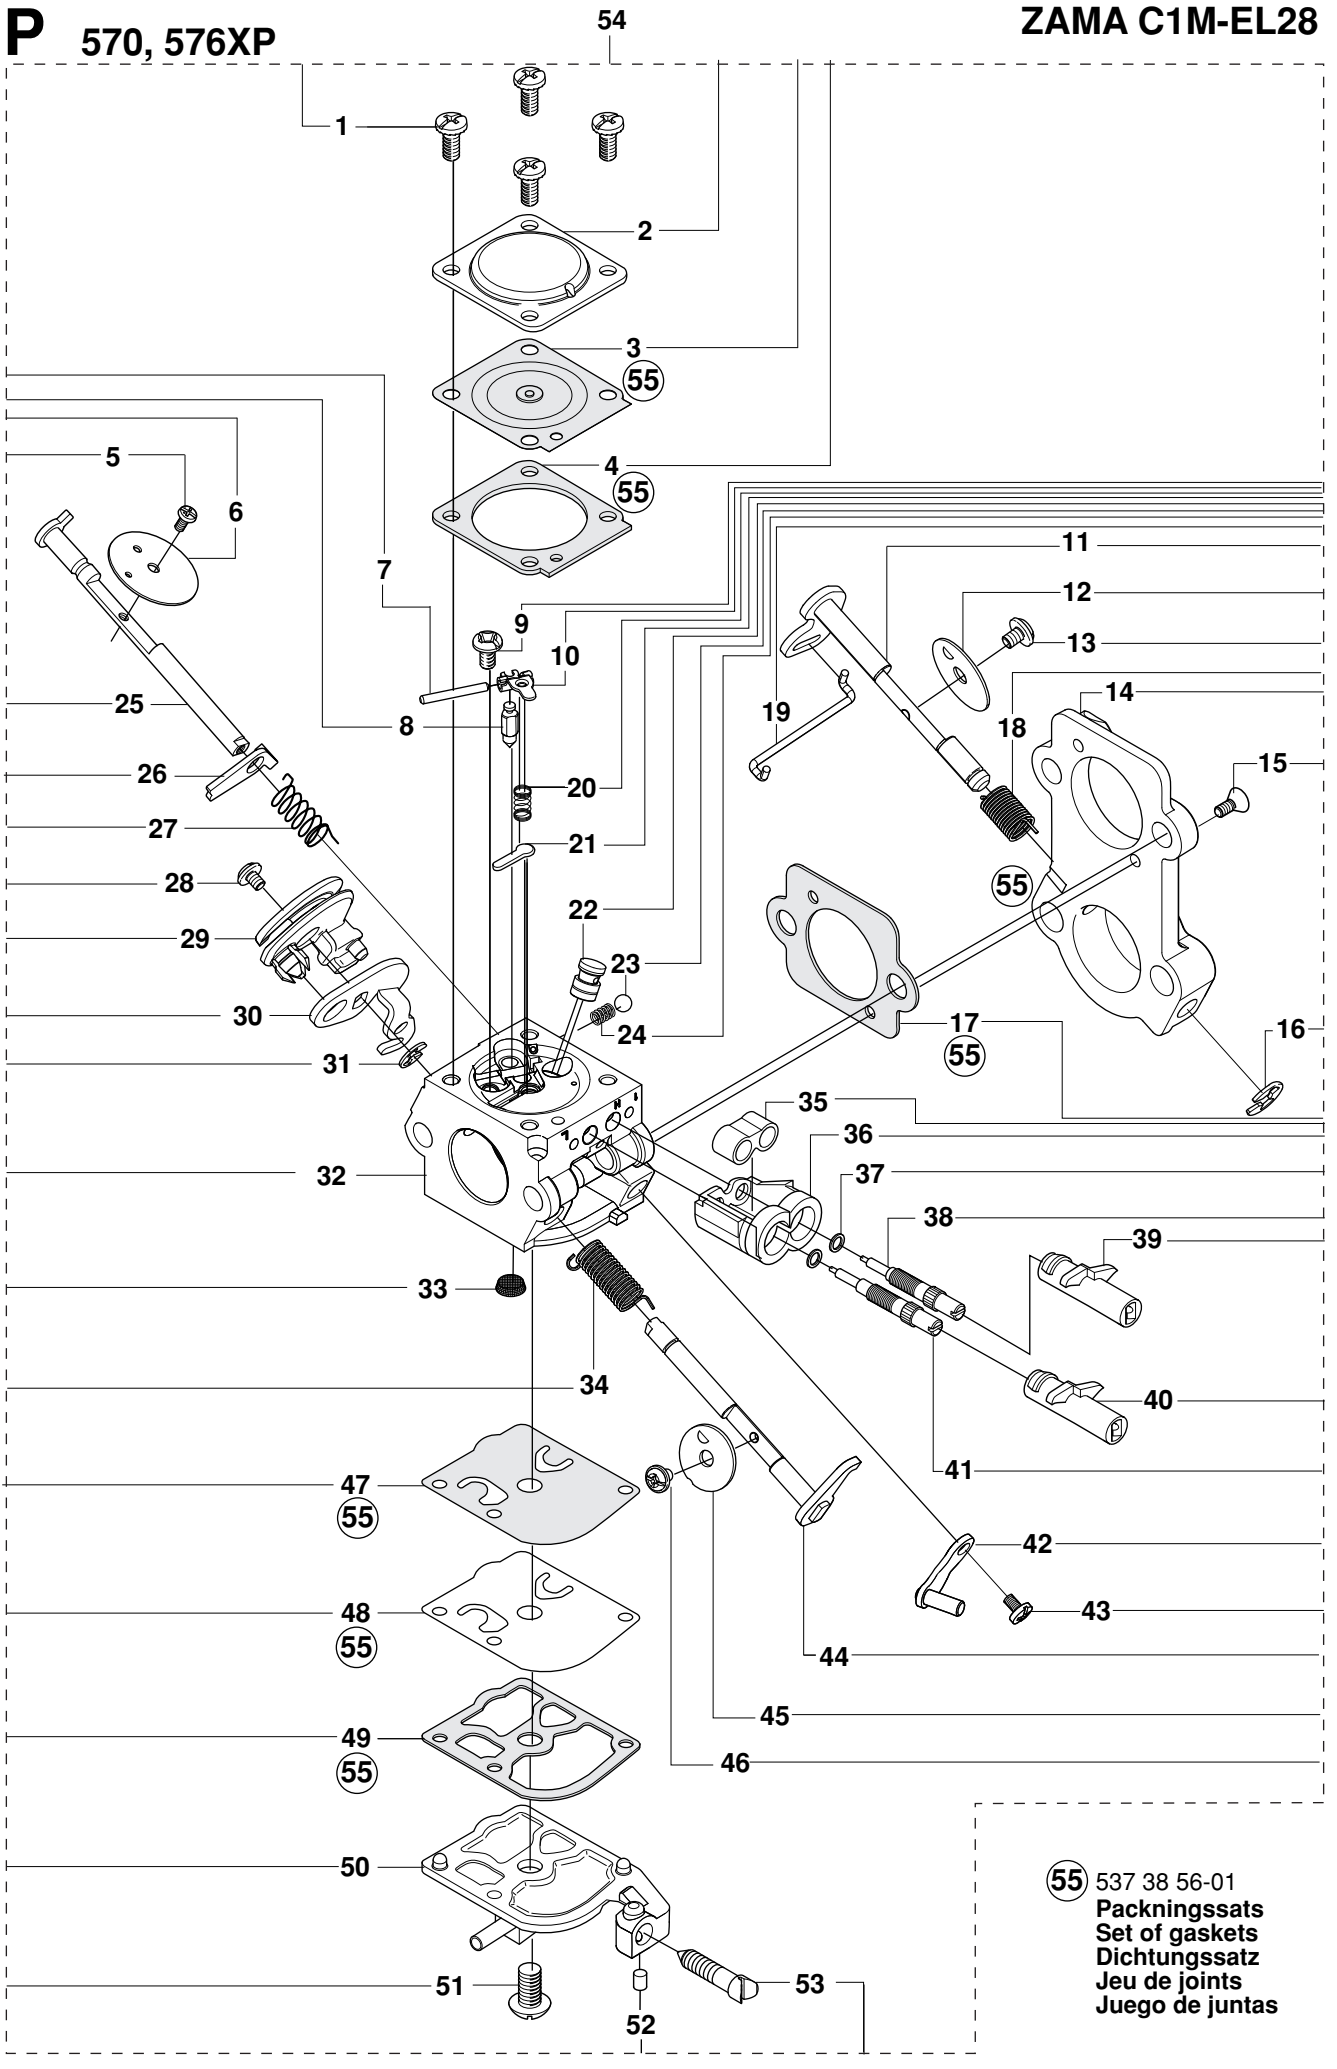

P 570, 576XP

ZAMA C1M-EL28

**Page P, Carburetor details
570, 576XP**

Pos.	Compl No.	Part No.	Quantity	Notes
1	544 19 98-01	503 48 05-01	4	
2	544 19 98-01	537 38 37-01	1	
3	544 19 98-01, 537 38 56-01	537 38 35-01	1	
4	544 19 98-01, 537 38 56-01	537 38 36-01	1	
5	544 19 98-01	503 48 18-01	1	
6	544 19 98-01	537 26 68-01	1	
7	544 19 98-01	503 48 00-01	1	
8	544 19 98-01	503 47 97-01	1	
9	544 19 98-01	503 48 01-01	1	
10	544 19 98-01	503 66 59-01	1	
11	544 19 98-01	544 23 78-01	1	
12	544 19 98-01	537 17 70-01	1	
13	544 19 98-01	503 48 18-01	1	
14	544 19 98-01	544 19 98-01	1	
15	544 19 98-01	537 38 51-01	2	
16	544 19 98-01	537 38 50-01	1	
17	544 19 98-01, 537 38 56-01	537 38 53-01	1	
18	544 19 98-01	537 38 55-01	1	
19	544 19 98-01	544 23 79-01	1	
20	544 19 98-01	537 38 34-01	1	
21	544 19 98-01	503 53 56-01	1	
22	544 19 98-01	544 23 77-01	1	
23	544 19 98-01	537 01 25-01	1	
24	544 19 98-01	537 01 26-01	1	
25	544 19 98-01	537 38 42-01	1	
26	544 19 98-01	544 23 80-01	1	
27	544 19 98-01	537 38 44-01	1	
28	544 19 98-01	503 47 90-01	1	
29	544 19 98-01	537 21 37-01	1	
30	544 19 98-01	537 38 41-01	1	
31	544 19 98-01	537 38 52-01	1	
32	544 19 98-01	544 19 98-01	1	
33	544 19 98-01	503 53 57-01	1	
34	544 19 98-01	537 38 29-01	1	
35	544 19 98-01	537 27 42-01	1	
36	544 19 98-01	503 90 34-01	1	
37	544 19 98-01	503 97 40-01	2	
38	544 19 98-01	537 38 38-01	1	
39	544 19 98-01	537 38 47-01	1	
40	544 19 98-01	537 38 46-01	1	
41	544 19 98-01	537 38 39-01	1	
42	544 19 98-01	537 38 45-01	1	
43	544 19 98-01	503 47 90-01	1	
44	544 19 98-01	537 38 28-01	1	
45	544 19 98-01	537 38 30-01	1	
46	544 19 98-01	503 48 18-01	1	
47	544 19 98-01, 537 38 56-01	537 38 31-01	1	
48	544 19 98-01, 537 38 56-01	537 40 33-01	1	
49	544 19 98-01, 537 38 56-01	537 02 01-01	1	
50	544 19 98-01	537 38 32-01	1	
51	544 19 98-01	503 47 96-01	1	
52	544 19 98-01	503 48 11-01	1	
53	544 19 98-01	537 38 33-01	1	
54	544 19 98-01	544 19 98-01	1	ZAMA C1M-EL28
55		537 38 56-01	1