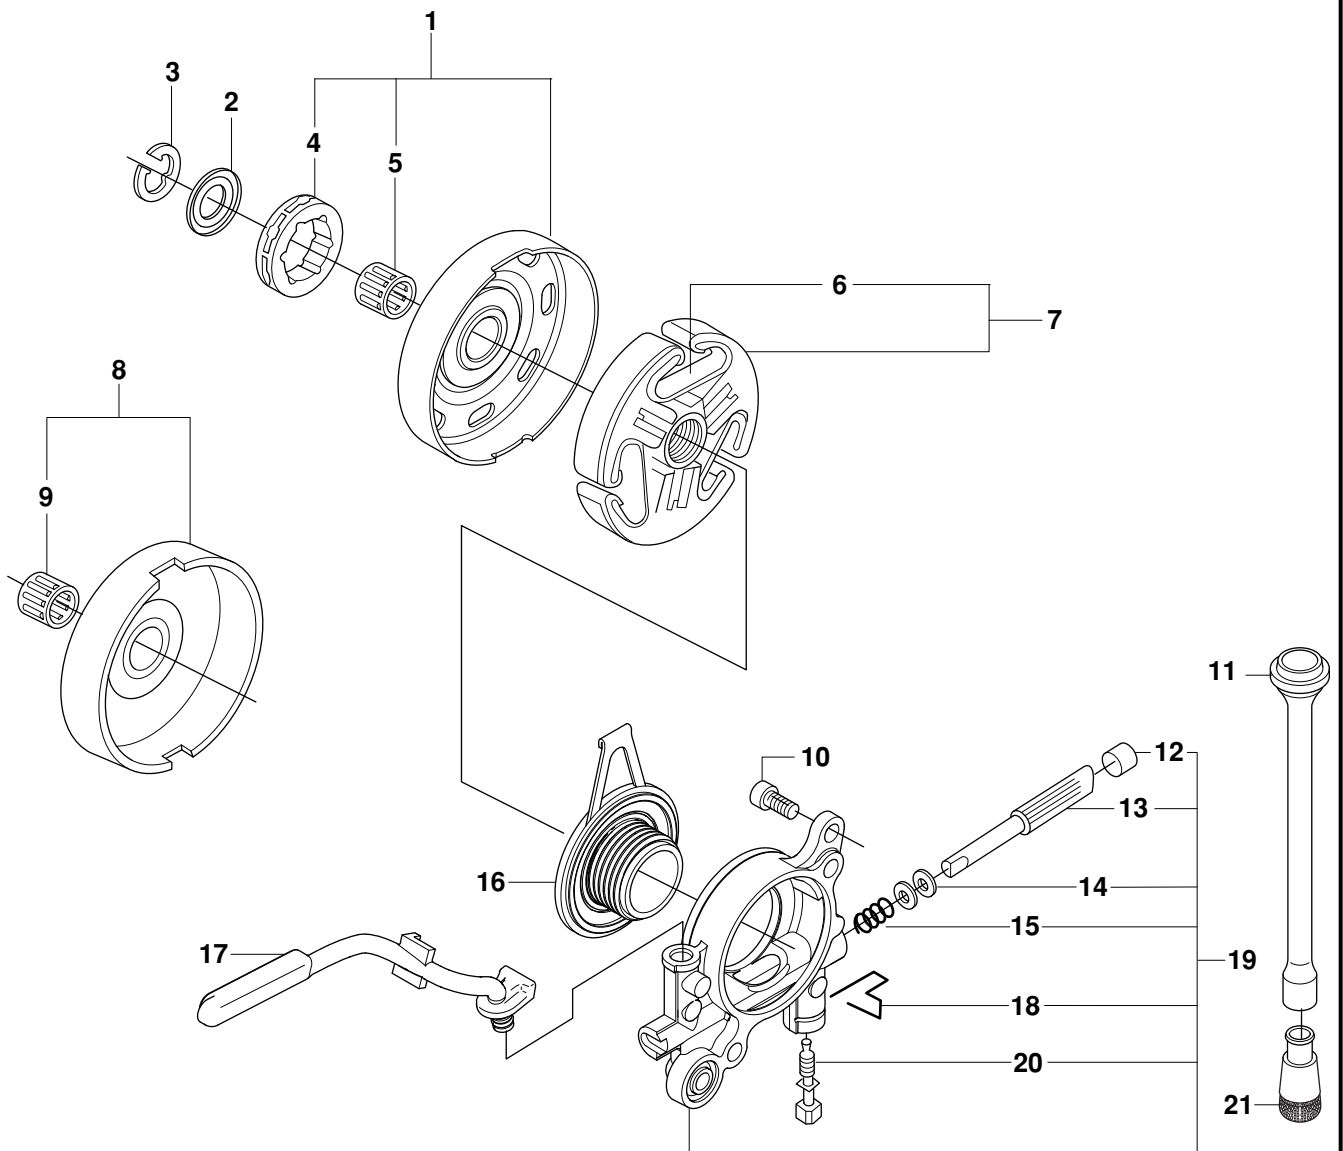

Repuestos

Reservdelar

A2 570, 576XP

**Page A2, Clutch cover
570, 576XP**

Pos.	Compl No.	Part No.	Quantity	Notes
1		537 03 38-03	1	
2	537 03 35-01, 537 03 35-04	503 76 29-02	1	
3	537 03 35-01, 537 03 35-04	503 89 70-01	1	
4	537 03 35-01, 537 03 35-04	503 21 28-10	1	
5		537 03 35-01	1	570 Orange
5		537 03 35-04	1	576XP Silver
6	537 04 41-02	503 23 00-66	1	
7	537 04 41-02	537 07 95-01	1	
8	537 04 41-02	503 99 83-01	1	
9	537 04 41-02	537 01 74-01	1	
10	537 04 41-02	740 48 07-02	1	
11	537 04 41-02	503 23 00-63	1	
12	537 04 41-02	537 07 94-01	1	
13	537 04 41-02	537 01 68-01	1	
14	537 03 35-01, 537 03 35-04	503 21 28-10	2	
15	537 03 35-01, 537 03 35-04	537 04 41-02	1	
16	537 03 35-01, 537 03 35-04	501 51 72-01	1	
17		503 22 00-01	2	
18		503 21 28-10	1	
19		503 71 97-01	1	

B 570, 576XP

**Page B, Clutch & Oil pump
570, 576XP**

Pos.	Compl No.	Part No.	Quantity	Notes
1		502 44 04-02	1	3/8 x 7T
1		502 44 04-03	1	3/8 x 8T
2		503 75 24-01	1	
3		503 27 21-01	1	
4	502 44 04-02	501 59 80-02	1	3/8 x 7T
4	502 44 04-03	505 30 36-61	1	3/8 x 8T
5	502 44 04-02, 502 44 04-03	503 43 20-01	1	
6	503 74 44-05	537 36 06-01	3	
7		503 74 44-05	1	
8		503 86 17-03	1	
9	503 86 17-03	503 43 20-01	1	
10		503 20 53-01	2	
11		501 89 53-01	1	
12	503 52 13-03	503 62 49-01	1	
13	503 52 13-03	503 52 15-01	1	
14	503 52 13-03	503 23 00-04	2	
15	503 52 13-03	501 61 58-01	1	
16		537 20 78-04	1	
17		537 20 91-01	1	
18	503 52 13-03	503 81 30-01	1	
19		503 52 13-03	1	
20	503 52 13-03	503 81 13-01	1	
21		501 54 41-02	1	