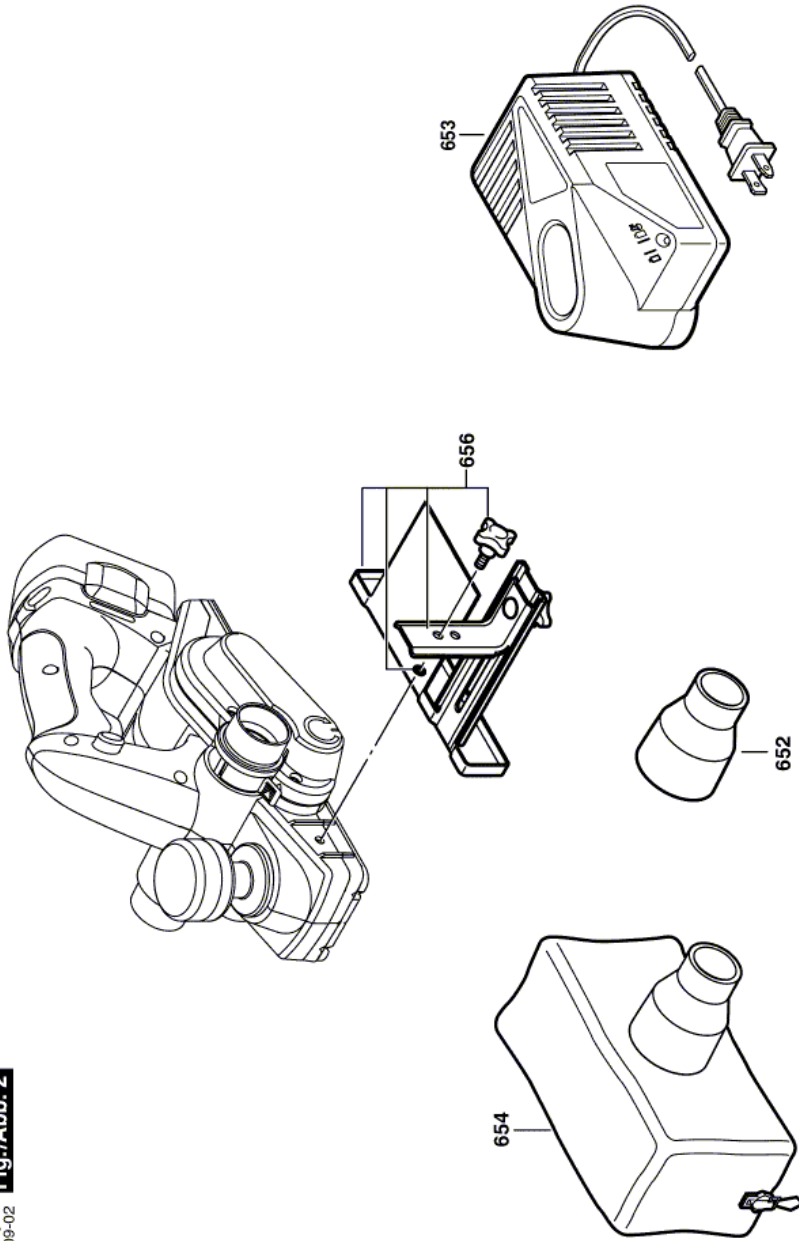

Portable Planer - 0 601 595 360 - 53518

www.powertools-aftersaleservice.com

BOSCH

Item	Part Number	Description	Illustration	Price	Quantity	Price Group
1	2 605 104 773	Housing DARK BLUE	1	-,-	1	32
2	2 607 022 304	DC motor 18V	1	-,-	1	43
9	2 601 117 988	Manufacturer's nameplate	1	-,-	1	15
19	2 603 490 022	Screw 4x16	1	-,-	20	10
20	2 601 117 986	Reference Plate	1	-,-	1	15
25	2 604 736 001	Toothed Belt	1	-,-	1	22
26	2 603 100 056	Damping rubber	1	-,-	5	11
28	2 602 051 002	Locking Lever	1	-,-	1	14
29	2 604 651 017	Compression Spring	1	-,-	1	12
30	2 605 500 174	Gear Cover	1	-,-	1	21
35	1 610 910 057	Needle bearing Ø8xØ12x10 MM	1	-,-	1	14
37	2 602 026 094	Handle BLACK	1	-,-	1	21
41	2 915 011 007	Hex Nut DIN 934-M6-8-A	1	-,-	2	10
47	2 600 590 006	Ratchet Cap	1	-,-	2	11
49	2 605 133 023	Handle Plate DARK BLUE	1	-,-	1	25
50	2 608 584 003	Planer Head	1	-,-	1	37
60	2 600 409 026	Deflector Pipe	1	-,-	1	20
93	1 907 950 003	Offset Screwdriver DIN 911 SW2,5	1	-,-	1	13
651	2 607 335 717	Accumulator Battery 18V,2,4Ah, HD	1	-,-	1	52
652	2 605 702 023	Suction Connector	2	-,-	1	19
653	2 607 225 033	Fast Charger USA 120/7,2-24V, 30 MIN.	2	-,-	1	46
654	2 609 170 013	Dust Bag	2	-,-	1	32
656	2 610 906 264	Parallel-Guide	2	-,-	1	-
657	2 609 100 101	Protective Cap	1	-,-	1	16
801	2 605 105 921	Housing DARK BLUE	1	-,-	1	44
802	2 607 022 252	DC motor 18V	1	-,-	1	45
808	2 601 117 985	Marking Plate	1	-,-	1	15
822	2 606 625 909	Toothed Belt Wheel	1	-,-	1	32
844	2 604 448 255	Connecting Cable	1	-,-	1	14
845	2 604 448 256	Connecting Cable	1	-,-	1	16
846	2 607 200 451	On-Off Switch	1	-,-	1	33
851	2 608 635 341	Planing Knife	1	-,-	1	26
852	2 603 111 001	Gripping Wedge	1	-,-	1	25

Item	Part Number	Description	Illustration	Price	Quantity	Price Group
853	2 603 400 016	Set screw	1	-,-	1	11

Illustration - Type E

Illustration - Type E

0 601 595 460
Stand } ~~Druck~~
Issue } 09-09-02

Fig./Abb. 2