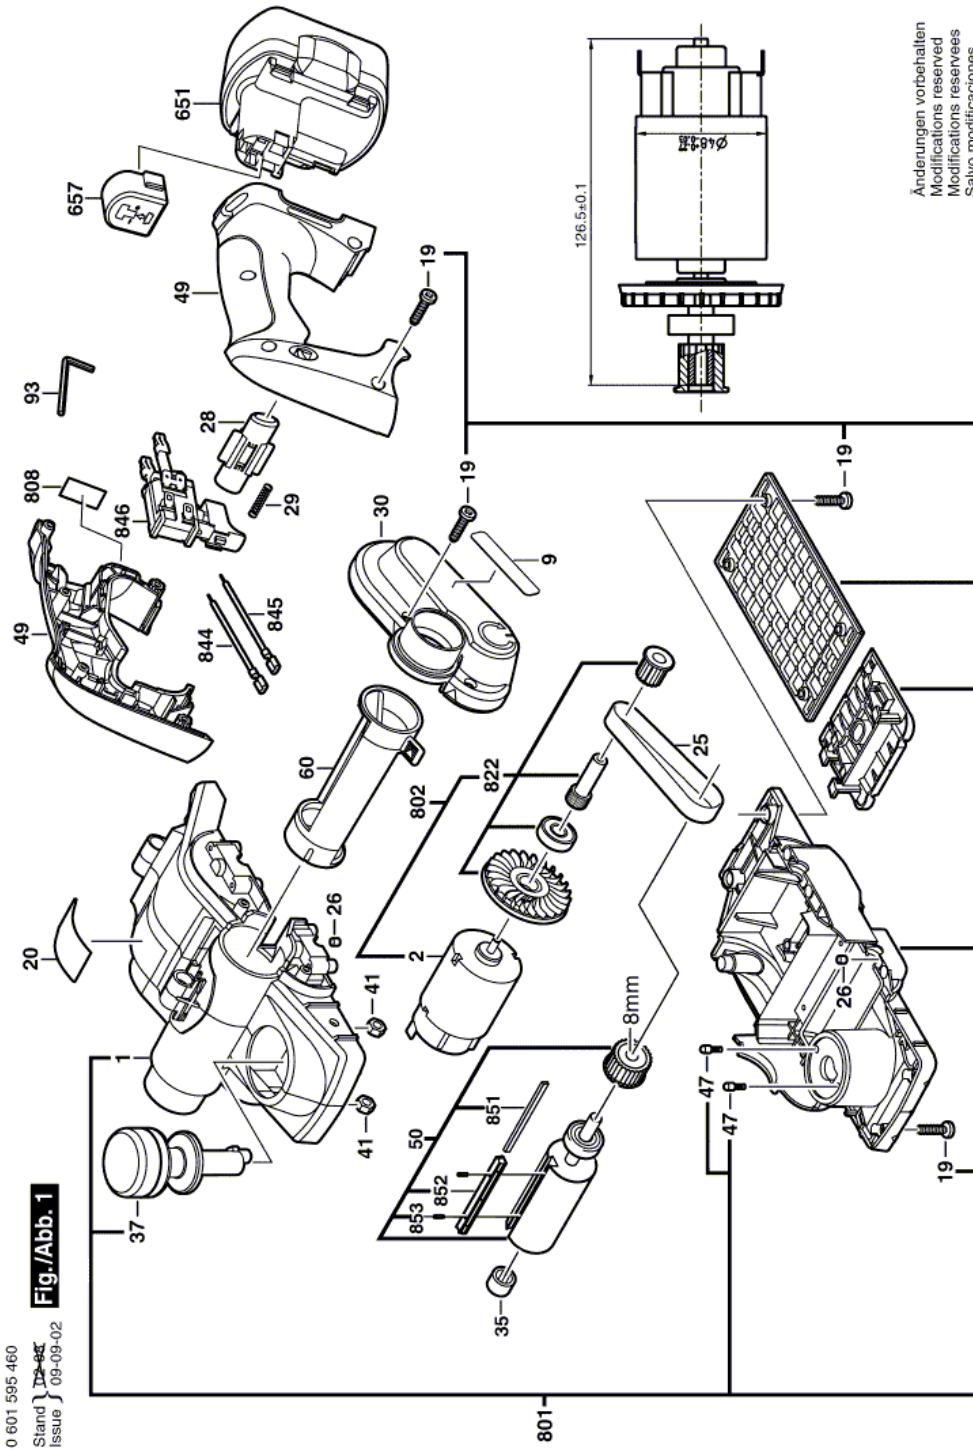

Portable Planer - 0 601 595 360 - 53518

www.powertools-aftersaleservice.com

BOSCH

Item	Part Number	Description	Illustration	Price	Quantity	Price Group
1	2 605 104 773	Housing DARK BLUE	1	-,-	1	32
2	2 607 022 304	DC motor 18V	1	-,-	1	43
9	2 601 117 988	Manufacturer's nameplate	1	-,-	1	15
19	2 603 490 022	Screw 4x16	1	-,-	20	10
20	2 601 117 986	Reference Plate	1	-,-	1	15
25	2 604 736 001	Toothed Belt	1	-,-	1	22
26	2 603 100 056	Damping rubber	1	-,-	5	11
28	2 602 051 002	Locking Lever	1	-,-	1	14
29	2 604 651 017	Compression Spring	1	-,-	1	12
30	2 605 500 174	Gear Cover	1	-,-	1	21
35	1 610 910 057	Needle bearing Ø8xØ12x10 MM	1	-,-	1	14
37	2 602 026 094	Handle BLACK	1	-,-	1	21
41	2 915 011 007	Hex Nut DIN 934-M6-8-A	1	-,-	2	10
47	2 600 590 006	Ratchet Cap	1	-,-	2	11
49	2 605 133 023	Handle Plate DARK BLUE	1	-,-	1	25
50	2 608 584 003	Planer Head	1	-,-	1	37
60	2 600 409 026	Deflector Pipe	1	-,-	1	20
93	1 907 950 003	Offset Screwdriver DIN 911 SW2,5	1	-,-	1	13
651	2 607 335 717	Accumulator Battery 18V,2,4Ah, HD	1	-,-	1	52
652	2 605 702 023	Suction Connector	2	-,-	1	19
653	2 607 225 033	Fast Charger USA 120/7,2-24V, 30 MIN.	2	-,-	1	46
654	2 609 170 013	Dust Bag	2	-,-	1	32
656	2 610 906 264	Parallel-Guide	2	-,-	1	-
657	2 609 100 101	Protective Cap	1	-,-	1	16
801	2 605 105 921	Housing DARK BLUE	1	-,-	1	44
802	2 607 022 252	DC motor 18V	1	-,-	1	45
808	2 601 117 985	Marking Plate	1	-,-	1	15
822	2 606 625 909	Toothed Belt Wheel	1	-,-	1	32
844	2 604 448 255	Connecting Cable	1	-,-	1	14
845	2 604 448 256	Connecting Cable	1	-,-	1	16
846	2 607 200 451	On-Off Switch	1	-,-	1	33
851	2 608 635 341	Planing Knife	1	-,-	1	26
852	2 603 111 001	Gripping Wedge	1	-,-	1	25

Item	Part Number	Description	Illustration	Price	Quantity	Price Group
853	2 603 400 016	Set screw	1	-,-	1	11

Illustration - Type E

Illustration - Type E

0 601 595 460
Stand } ~~Druck~~
Issue } 09-09-02

Fig./Abb. 2