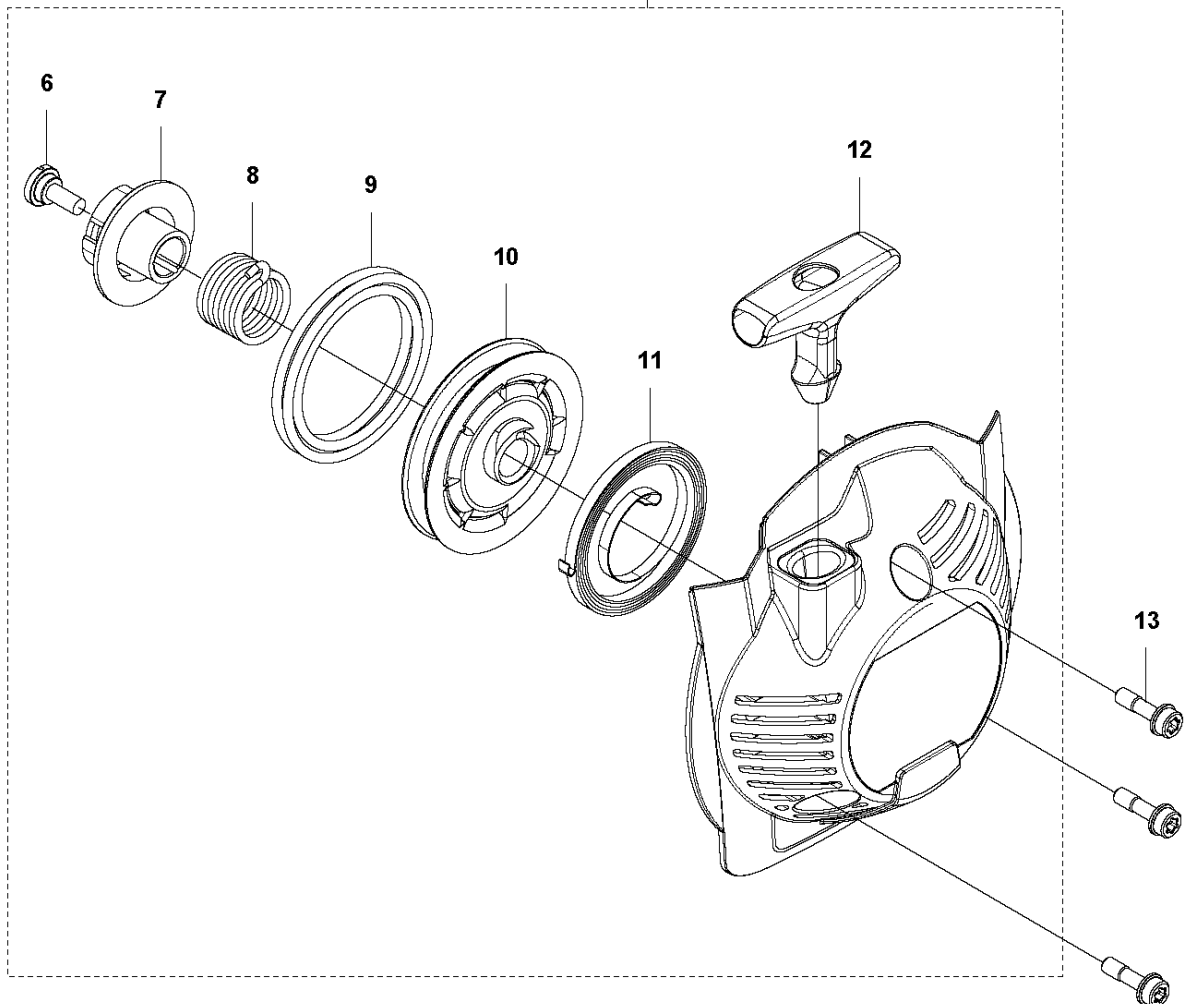

J2 525 LK, RJX, RXT, RX, RK
STARTER

STARTER

525 RXT, 2013-03

Ref	Part no.	Description	Remark	Qty	Kit
1	581 14 65-01	STARTER PULLEY		1	
2	521 60 04-01	E-RING		2	1
3	521 60 03-01	SPRING		2	1
4	521 60 02-01	RATCHET		2	1
5	577 84 92-01	STARTER ASSY		1	
6	521 60 00-01	SCREW		1	5
7	576 40 12-01	PULLEY		1	5
8	577 13 41-01	SPRING		1	5
9	577 84 87-01	ROPE		1	5
10	577 84 88-01	REEL		1	5
11	504 11 50-01	SPRING.SPIRAL		1	5
12	575 48 95-01	STARTER HANDLE		1	5
13	577 81 54-01	BOLT		3	
14	579 36 96-01	DECAL		1