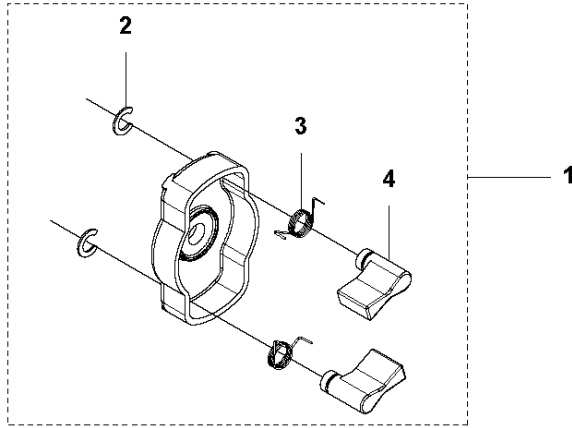

J2 525 LK, RJX, RXT, RX, RK
STARTER

STARTER

525 RXT, 2013-03

Ref	Part no.	Description	Remark	Qty	Kit
1	581 14 65-01	STARTER PULLEY		1	
2	521 60 04-01	E-RING		2	1
3	521 60 03-01	SPRING		2	1
4	521 60 02-01	RATCHET		2	1
5	577 84 92-01	STARTER ASSY		1	
6	521 60 00-01	SCREW		1	5
7	576 40 12-01	PULLEY		1	5
8	577 13 41-01	SPRING		1	5
9	577 84 87-01	ROPE		1	5
10	577 84 88-01	REEL		1	5
11	504 11 50-01	SPRING.SPIRAL		1	5
12	575 48 95-01	STARTER HANDLE		1	5
13	577 81 54-01	BOLT		3	
14	579 36 96-01	DECAL		1