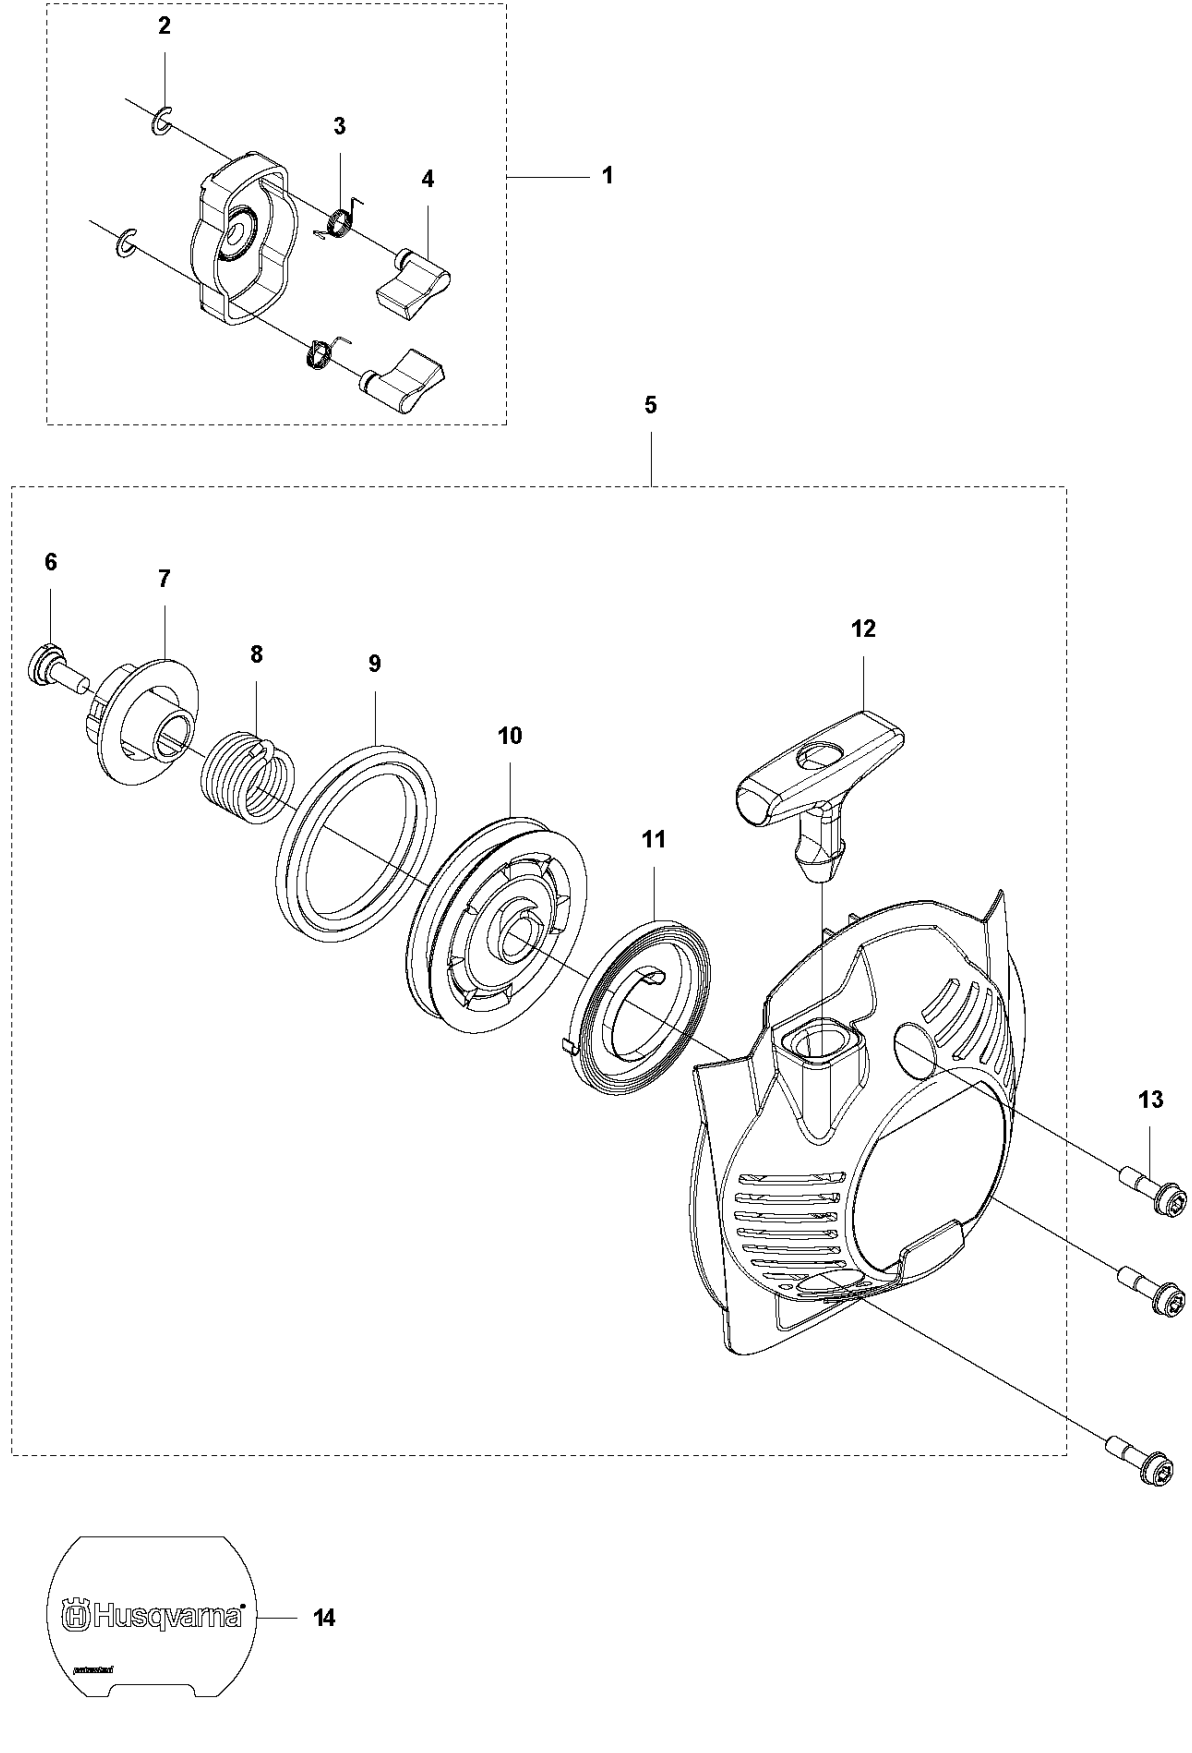

J2 525 LK, RJX, RXT, RX, RK
STARTER

STARTER

525 RX, 2013-03

Ref	Part No	Description	Remark	QTY	KIT
1	581 14 65-01	STARTER PULLEY		1	
2	521 60 04-01	E-RING		2	1
3	521 60 03-01	SPRING		2	1
4	521 60 02-01	RATCHET		2	1
5	577 84 92-01	STARTER ASSY		1	
6	521 60 00-01	SCREW		1	5
7	576 40 12-01	PULLEY		1	5
8	577 13 41-01	SPRING		1	5
9	577 84 87-01	ROPE		1	5
10	577 84 88-01	REEL		1	5
11	504 11 50-01	SPRING.SPIRAL		1	5
12	575 48 95-01	STARTER HANDLE		1	5
13	577 81 54-01	BOLT		3	
14	579 36 96-01	DECAL		1