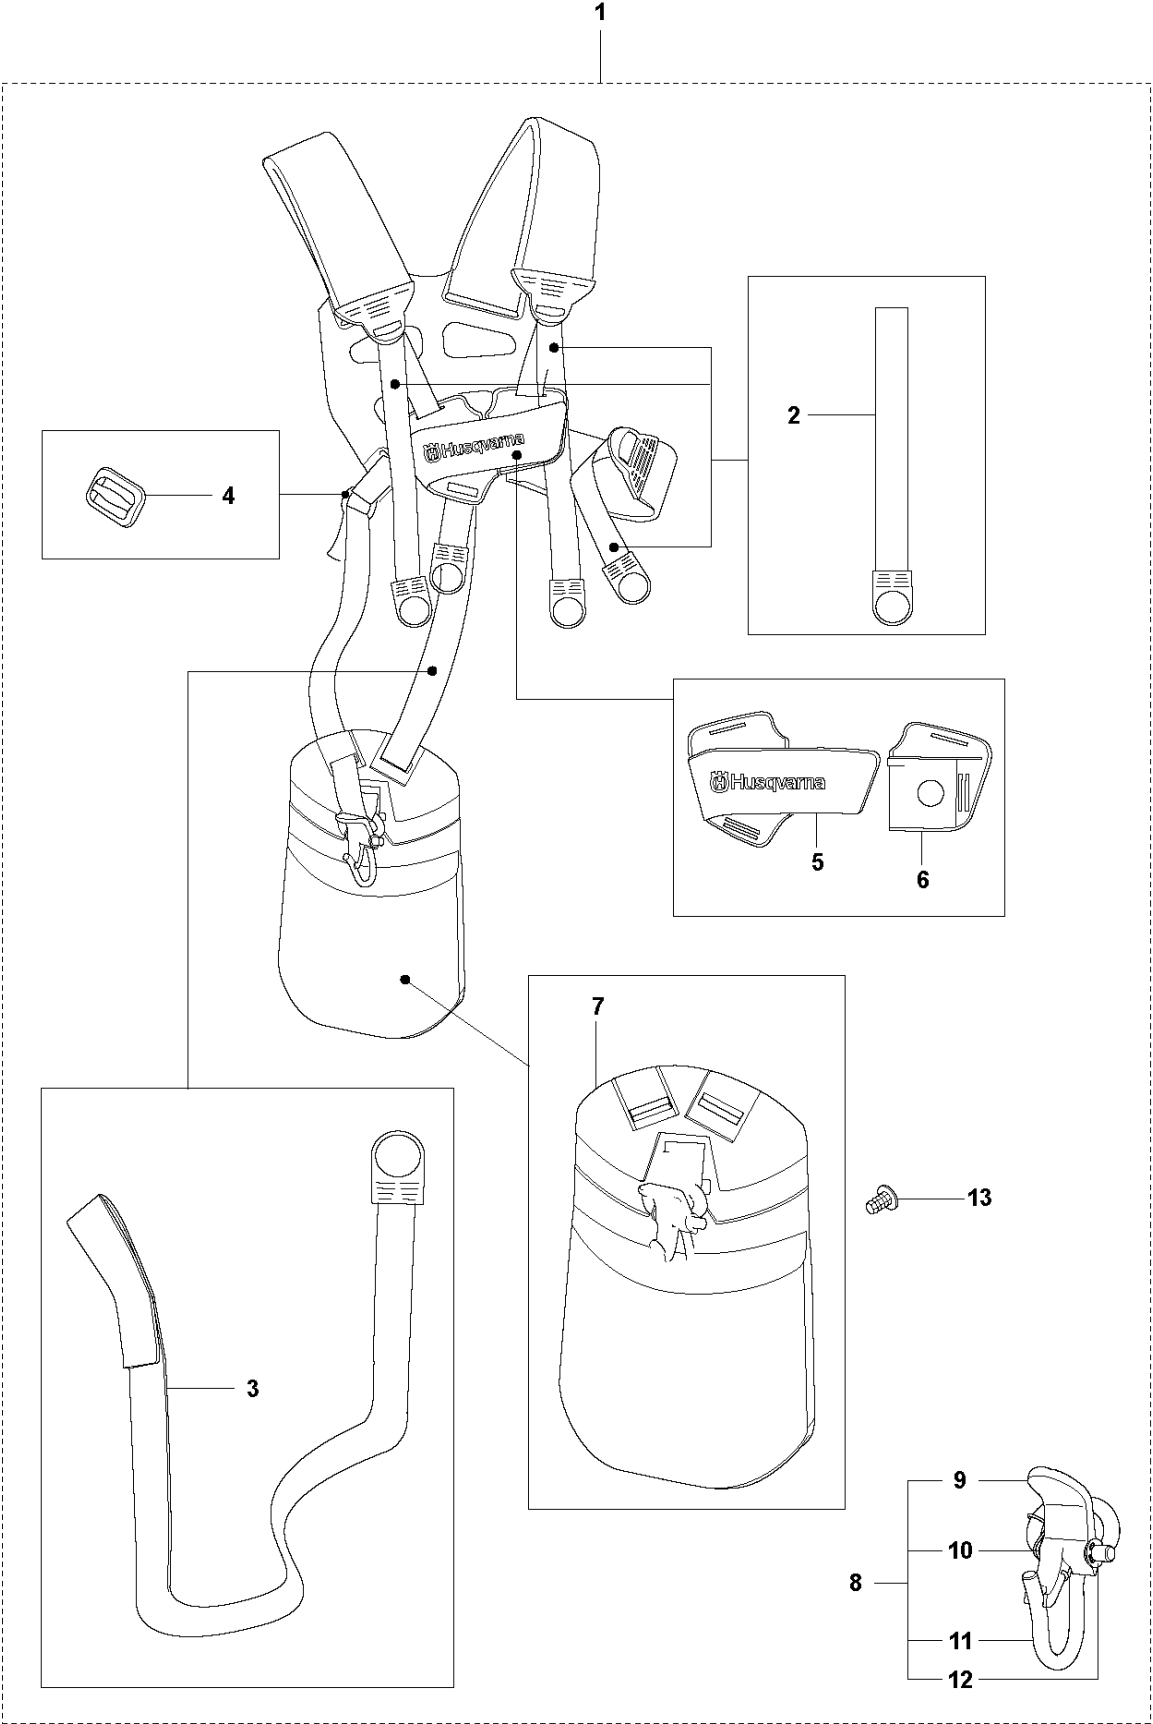

S Duo Balance HARNESS

HARNESS

525 RX, 2013-03

Ref	Part No	Description	Remark	QTY KIT	
1	537 27 57-01	HARNESS		1	
1	537 27 57-03	HARNESS	US	1	1
2	503 99 61-01	BAND		3	1
3	503 99 61-03	BAND		1	1
4	537 11 35-01	RETAINER		1	1
5	537 28 84-01	FRONT PIECE		1	1
6	537 28 83-01	FRONT PIECE		1	1
7	537 27 59-01	HIP PAD		1	1
8	502 02 28-01	HOOK		1	1
9	502 02 30-02	LOCK		1	1,8
10	502 02 38-01	SPRING		1	1,8
11	502 02 29-02	HOOK		1	1,8
12	735 31 09-20	E-CLIP		1	1,8
13	537 17 54-01	HIP PAD		3	1