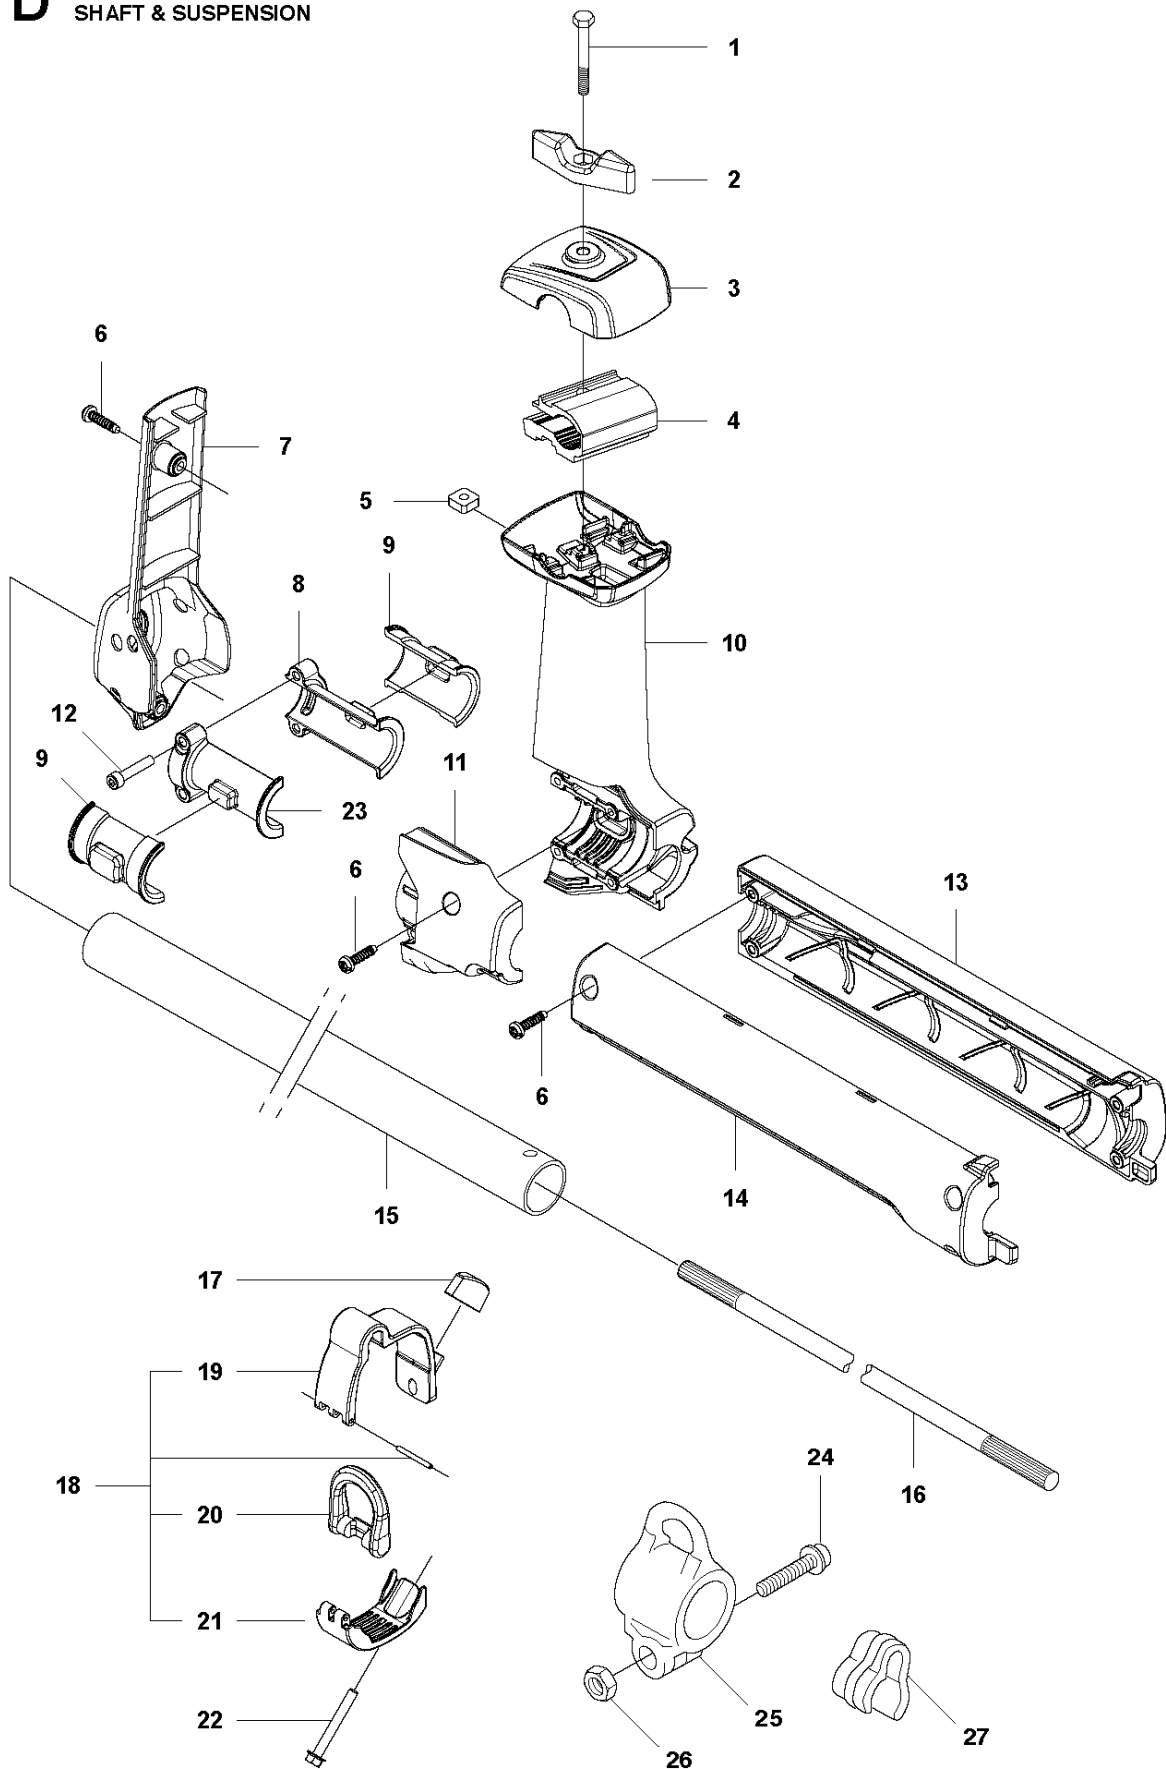

D 525 RXT, RK, RX
SHAFT & SUSPENSION

SHAFT & HANDLE

525 RX, 2013-03

Ref	Part No	Description	Remark	QTY	KIT
1	725 23 82-85	SCREW EHHM	M6x60	1	
2	502 20 38-01	KNOB		1	
3	577 55 82-01	CAP		1	
4	544 02 09-01	CLIP		1	
5	502 19 71-01	SQUARE NUT		1	10
6	525 76 46-04	SCREW ITXSCT		10	
7	577 55 81-01	COVER		1	
8	578 13 90-01	BRACKET		1	
9	578 13 92-01	ABSORBER	RXT, RK	2	
9	585 17 76-01	SPACER	RX	2	
10	578 24 77-01	HANDLE BAR BRACKET		1	
11	577 55 80-01	COVER		1	
12	525 82 50-01	SCREW ITXSCM		2	
13	577 55 75-01	WEAR PROTECTION		1	
14	577 55 76-01	WEAR PROTECTION		1	
15	584 97 79-01	TUBE	RXT, RX	1	
16	581 81 51-01	DRIVE SHAFT	RXT, RX	1	
17	537 13 04-02	KNOB	RXT, RK	1	
18	578 24 78-01	LOOP	RXT, RK	1	
19	577 55 77-01	CLAMP	RXT, RK	1	18
20	537 35 01-01	LOOP	RXT, RK	1	18
21	577 55 78-01	CLAMP	RXT, RK	1	18
22	725 23 39-51	SCREW EHHM	RXT, RK	1	
23	578 13 91-01	BRACKET		1	
24	525 75 51-01	SCREW ITXSFCM	RX	1	
25	503 94 10-01	HOOK	RX	1	
26	731 23 14-01	HEXAGON NUT	RX	1	
27	502 21 12-01	STAPLE	RX	1