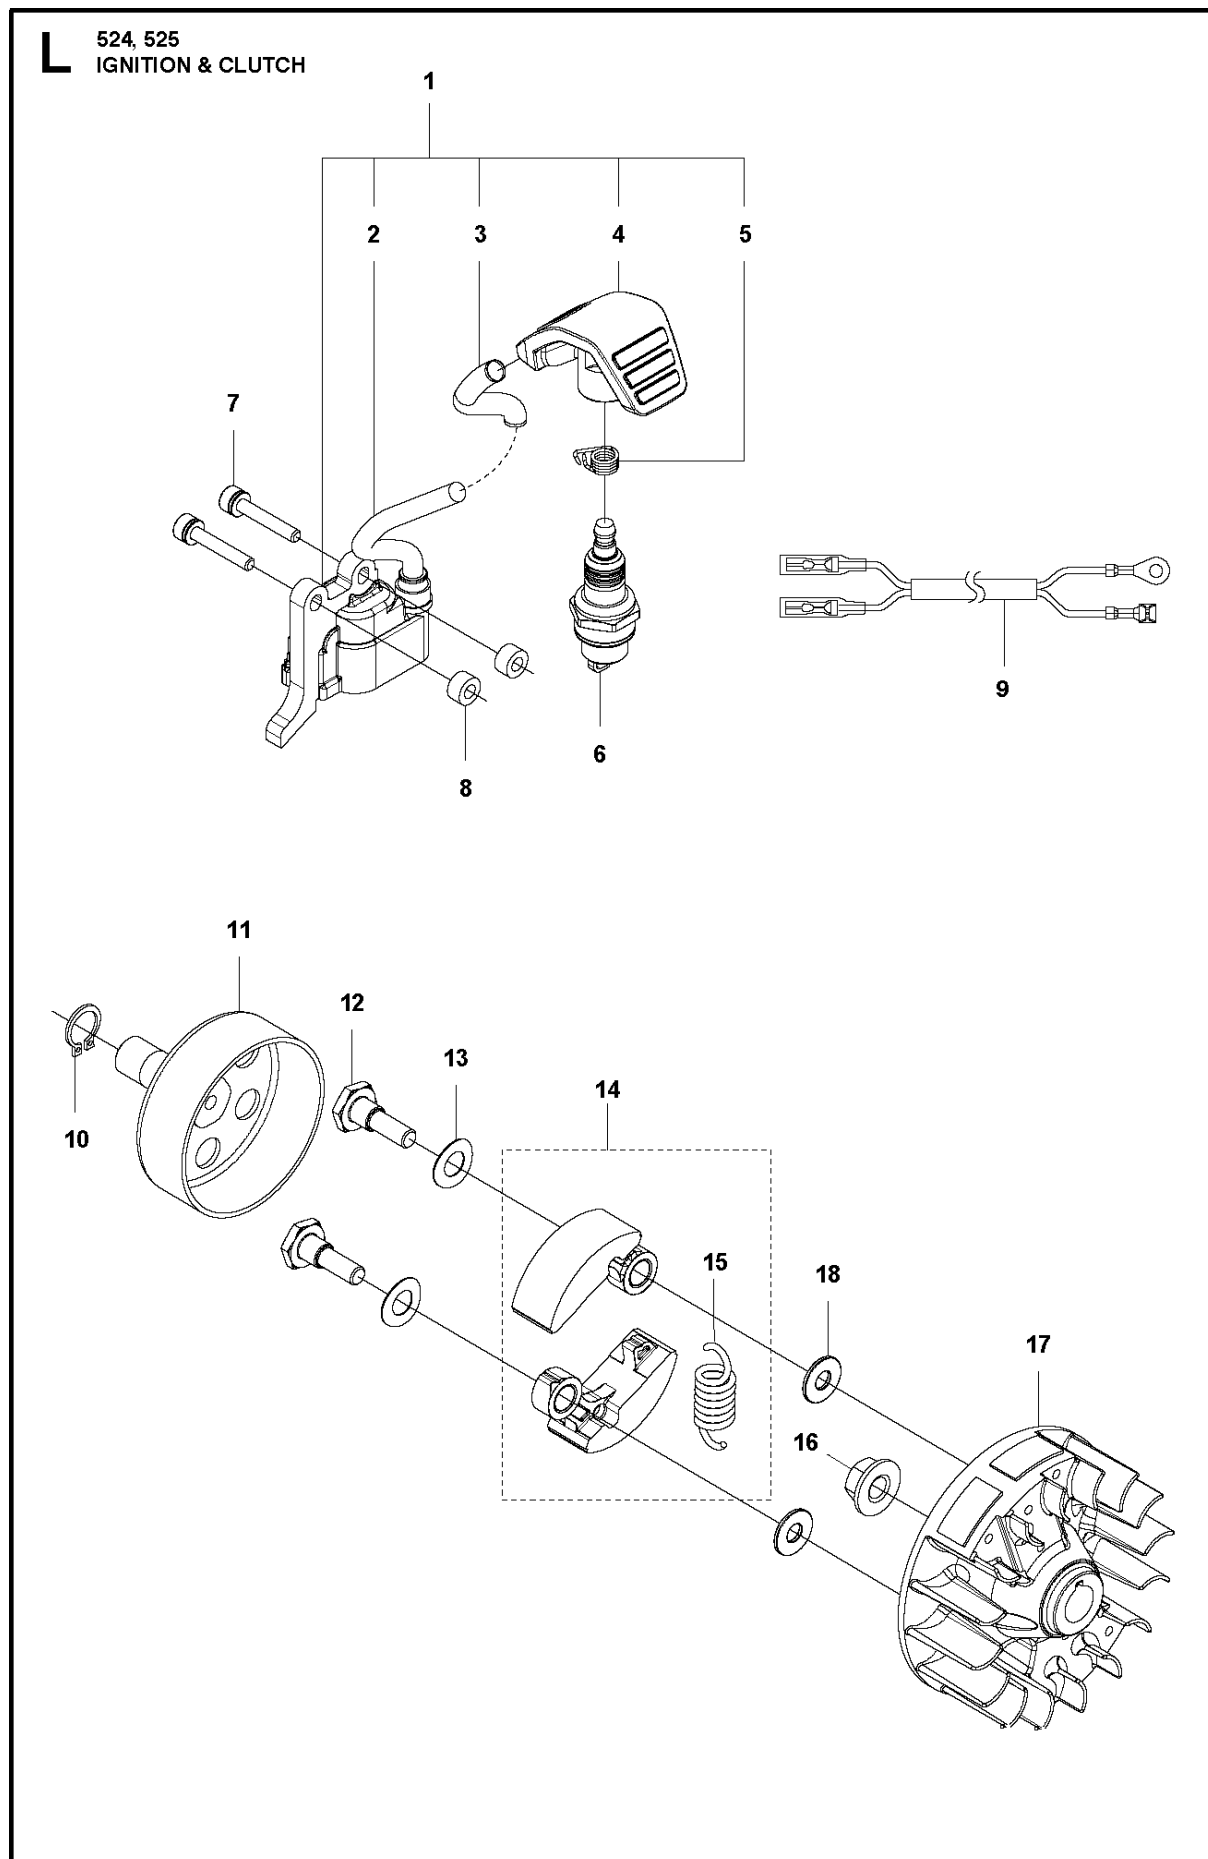

S Duo Balance HARNESS

HARNESS

525 RX, 2013-03

Ref	Part No	Description	Remark	QTY KIT	
1	537 27 57-01	HARNESS		1	
1	537 27 57-03	HARNESS	US	1	1
2	503 99 61-01	BAND		3	1
3	503 99 61-03	BAND		1	1
4	537 11 35-01	RETAINER		1	1
5	537 28 84-01	FRONT PIECE		1	1
6	537 28 83-01	FRONT PIECE		1	1
7	537 27 59-01	HIP PAD		1	1
8	502 02 28-01	HOOK		1	1
9	502 02 30-02	LOCK		1	1,8
10	502 02 38-01	SPRING		1	1,8
11	502 02 29-02	HOOK		1	1,8
12	735 31 09-20	E-CLIP		1	1,8
13	537 17 54-01	HIP PAD		3	1