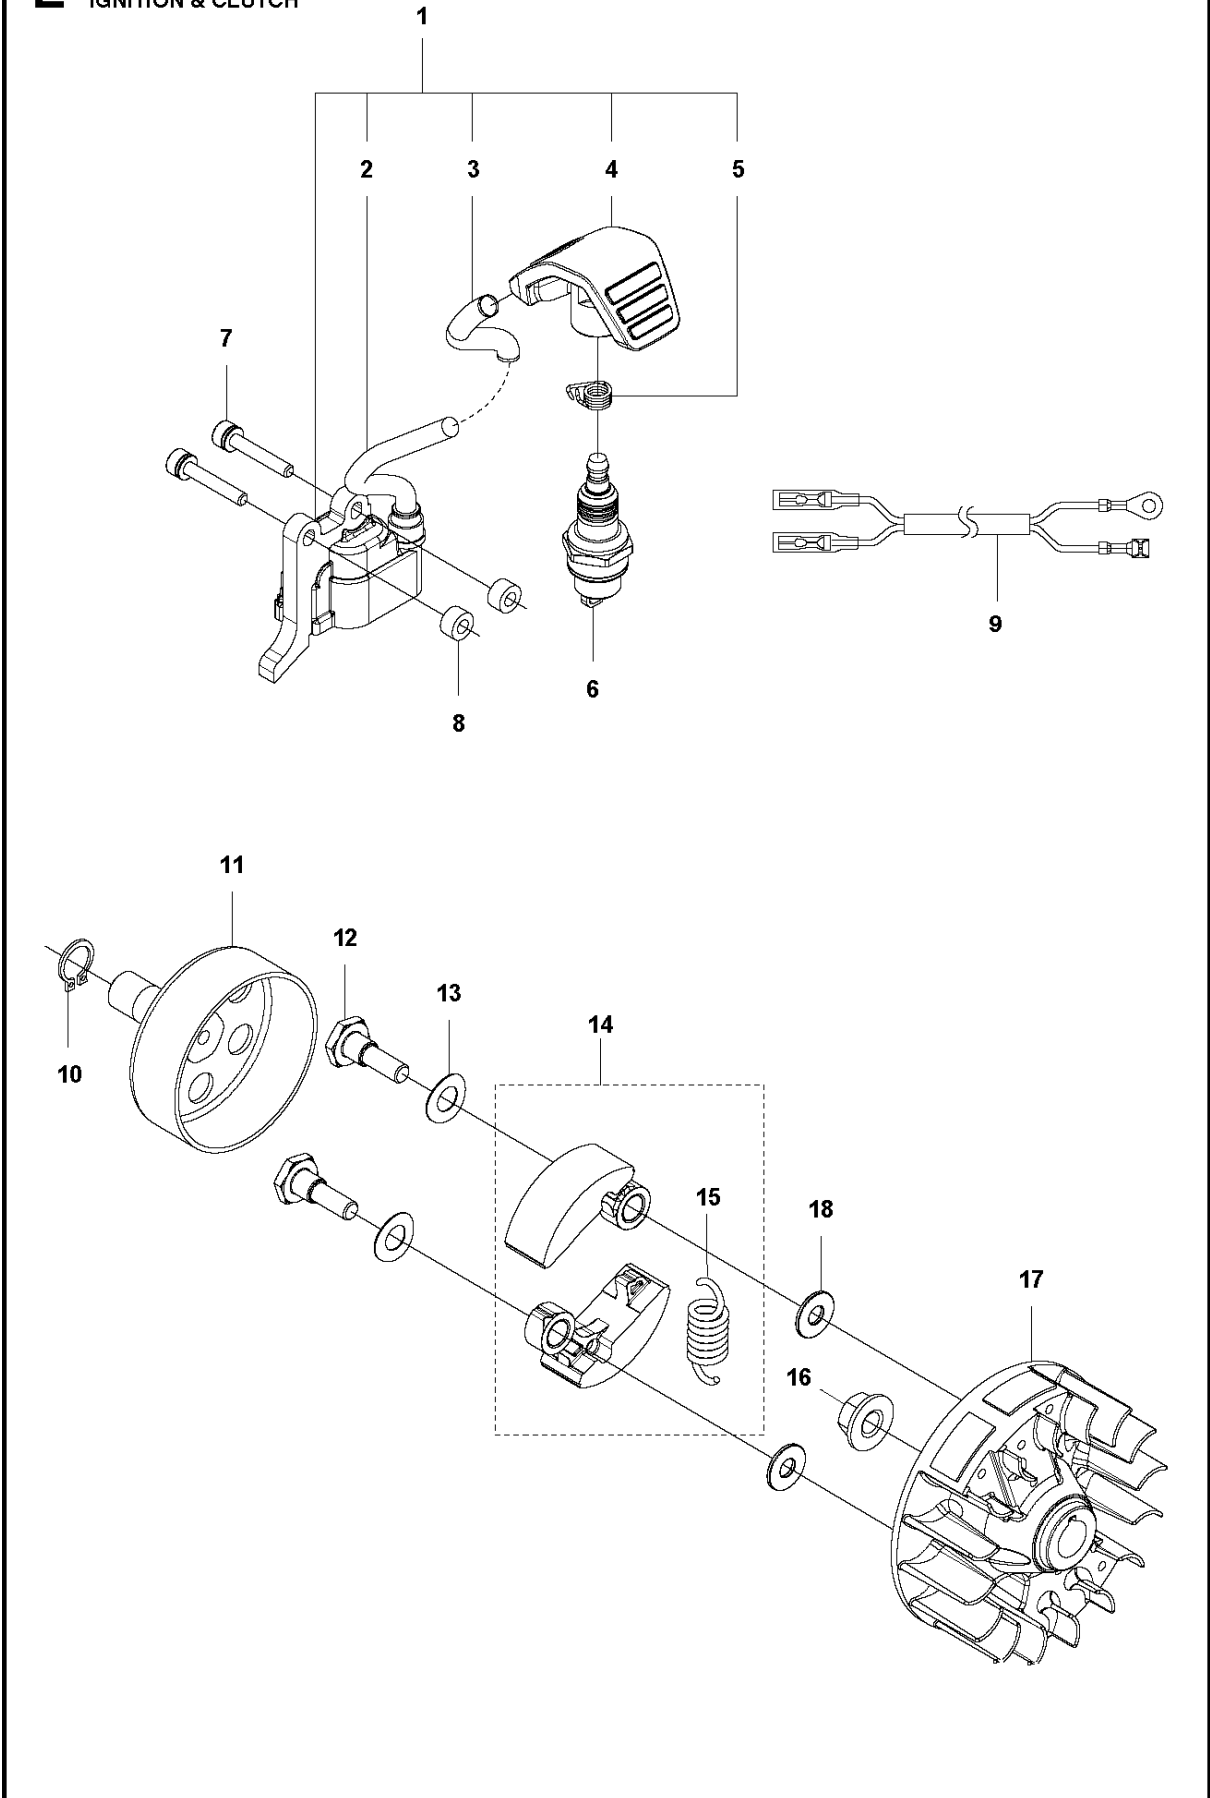

M 524, 525
CYLINDER PISTON & MUFFLER

Ref	Part no.	Description	Remark	Qty	Kit
1	544 25 68-01	SCREW		2	
2	578 78 53-01	PLATE		1	
3	504 11 43-01	SCREW		4	
4	577 97 90-01	CYLINDER		1	
5	576 39 87-02	GASKET		1	
6	506 61 81-01	RING		2	
7	577 91 74-01	PISTON		1	
8	505 04 07-01	PIN		1	
9	505 04 52-01	RING		2	
10	585 24 86-01	MUFFLER		1	
10	585 03 29-01	MUFFLER ASSY	Australia / New Zealand	1	
11	578 40 81-01	GASKET		1	
12	504 11 43-01	SCREW		2	
13	580 51 44-01	SPARK ARRESTER		1	10
14	729 57 74-05	SCREW CRPANT		1	10

S Duo Balance
HARNESS

HARNES

525 RS, 2013-03

Ref	Part no.	Description	Remark	Qty	Kit
1	537 27 57-01	HARNES		1	
1	537 27 57-03	HARNES	US	1	1
2	503 99 61-01	BAND		3	1
3	503 99 61-03	BAND		1	1
4	537 11 35-01	RETAINER		1	1
5	537 28 84-01	FRONT PIECE		1	1
6	537 28 83-01	FRONT PIECE		1	1
7	537 27 59-01	HIP PAD		1	1
8	502 02 28-01	HOOK		1	1
9	502 02 30-02	LOCK		1	1,8
10	502 02 38-01	SPRING		1	1,8
11	502 02 29-02	HOOK		1	1,8
12	735 31 09-20	E-CLIP		1	1,8
13	537 17 54-01	HIP PAD		3	1

L 524, 525
IGNITION & CLUTCH

IGNITION SYSTEM & CLUTCH

525 RS, 2013-03

Ref	Part no.	Description	Remark	Qty	Kit
1	576 40 39-01	IGNITION MODULE		1	
2	576 88 27-01	IGNITION CABLE		1	1
3	579 59 07-01	TUBE		1	1
4	576 40 40-01	SPARK PLUG CAP		1	1
5	580 63 48-01	SPRING		1	1
6	584 96 81-01	SPARK PLUG	BPMR-8Y : NGK	1	
7	521 51 58-01	BOLT		2	
8	521 76 97-01	SPACER		2	
9	577 85 17-01	SHORT CIRCUIT CABLE		1	
10	516 12 41-01	RING		1	
11	581 14 20-01	CLUTCH DRUM		1	
12	513 18 96-01	SCREW		2	
13	521 75 82-01	WASHER		2	
14	577 05 28-01	CLUTCH ASSY		1	
15	576 40 07-01	CLUTCH SPRING		1	14
16	504 11 80-01	NUT		1	
17	578 96 78-01	FLYWHEEL		1	
18	505 05 44-01	WASHER		2	