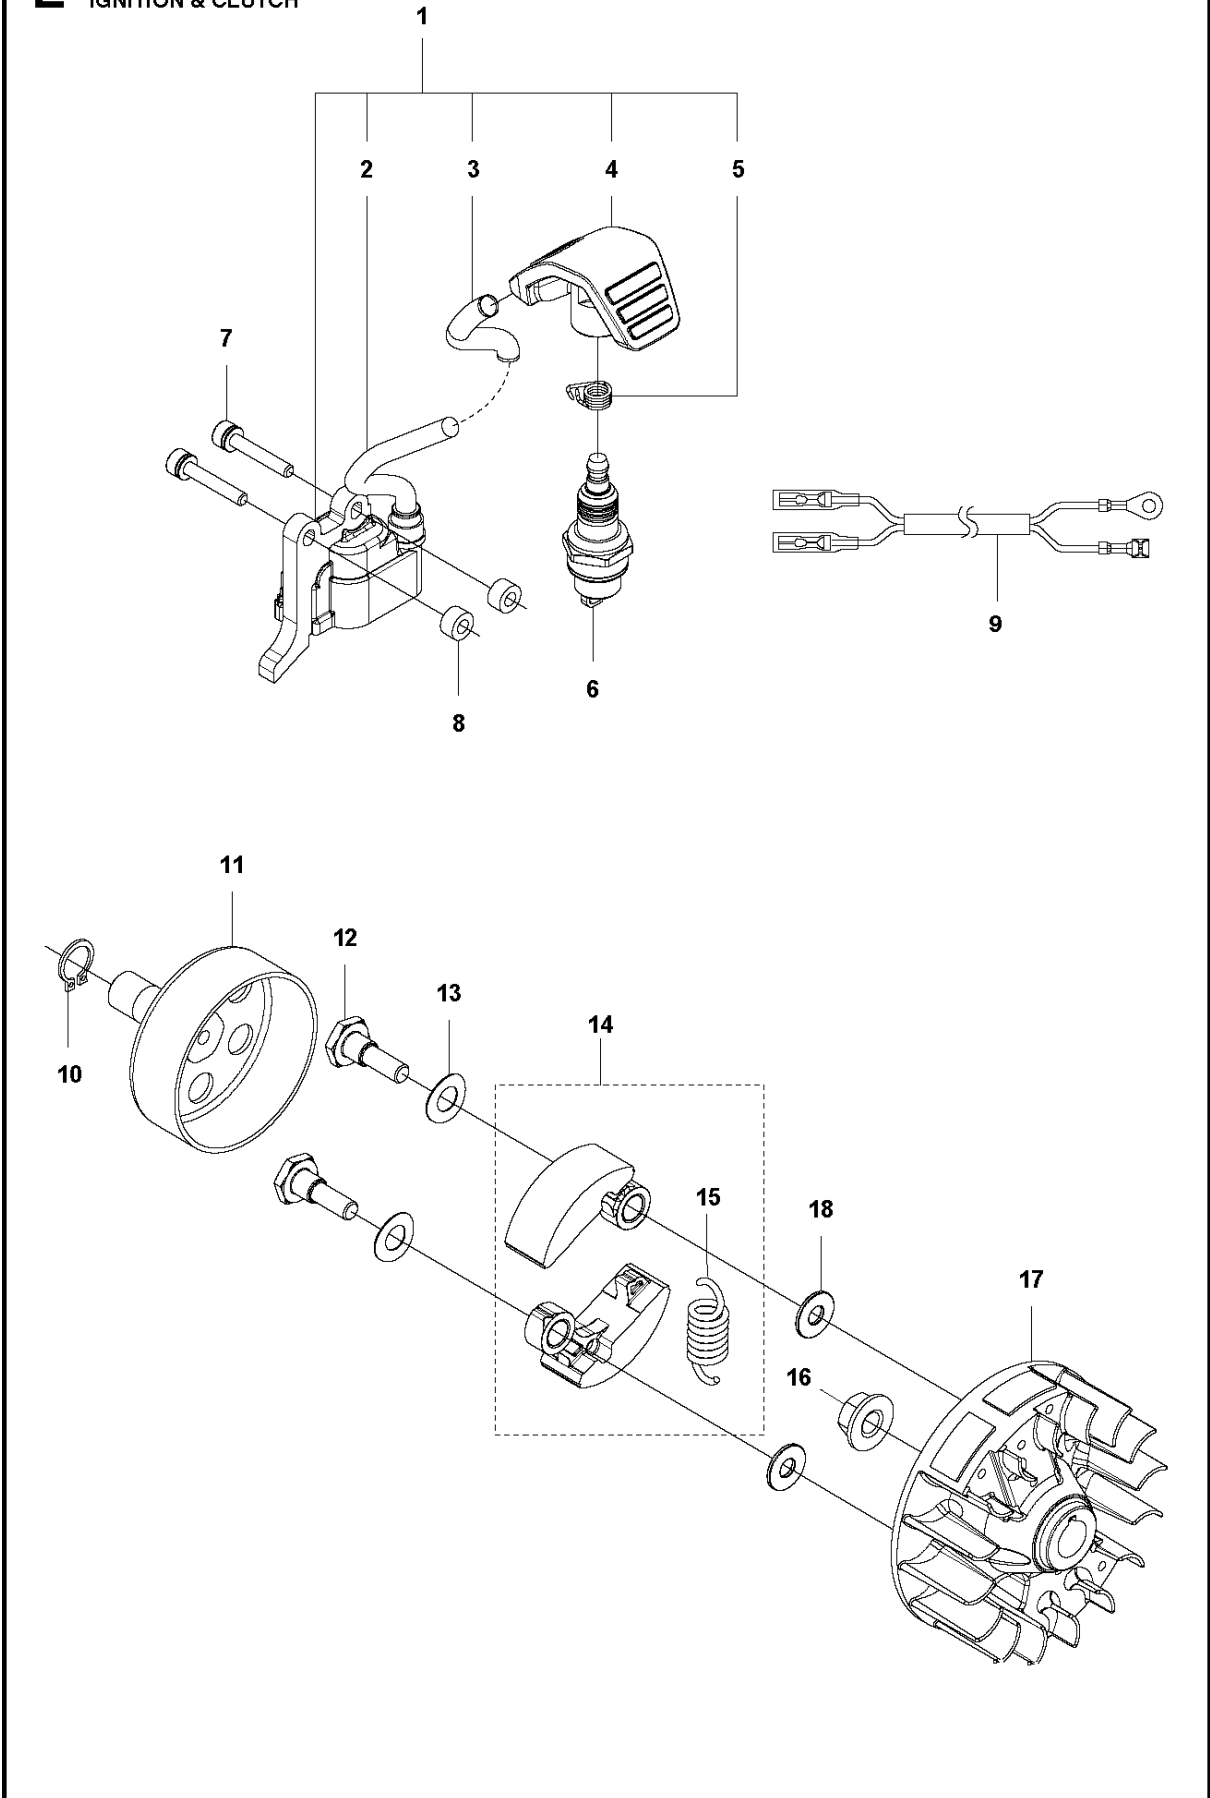

S Duo Balance HARNESS

HARNES

525 RK, 2013-03

Ref	Part no.	Description	Remark	Qty	Kit
1	537 27 57-01	HARNES		1	
1	537 27 57-03	HARNES	US	1	1
2	503 99 61-01	BAND		3	1
3	503 99 61-03	BAND		1	1
4	537 11 35-01	RETAINER		1	1
5	537 28 84-01	FRONT PIECE		1	1
6	537 28 83-01	FRONT PIECE		1	1
7	537 27 59-01	HIP PAD		1	1
8	502 02 28-01	HOOK		1	1
9	502 02 30-02	LOCK		1	1,8
10	502 02 38-01	SPRING		1	1,8
11	502 02 29-02	HOOK		1	1,8
12	735 31 09-20	E-CLIP		1	1,8
13	537 17 54-01	HIP PAD		3	1

L 524, 525
IGNITION & CLUTCH

IGNITION SYSTEM & CLUTCH

525 RK, 2013-03

Ref	Part no.	Description	Remark	Qty	Kit
1	576 40 39-01	IGNITION MODULE		1	
2	576 88 27-01	IGNITION CABLE		1	1
3	579 59 07-01	TUBE		1	1
4	576 40 40-01	SPARK PLUG CAP		1	1
5	580 63 48-01	SPRING		1	1
6	584 96 81-01	SPARK PLUG	BPMR-8Y : NGK	1	
7	521 51 58-01	BOLT		2	
8	521 76 97-01	SPACER		2	
9	577 85 17-01	SHORT CIRCUIT CABLE		1	
10	516 12 41-01	RING		1	
11	581 14 20-01	CLUTCH DRUM		1	
12	513 18 96-01	SCREW		2	
13	521 75 82-01	WASHER		2	
14	577 05 28-01	CLUTCH ASSY		1	
15	576 40 07-01	CLUTCH SPRING		1	14
16	504 11 80-01	NUT		1	
17	578 96 78-01	FLYWHEEL		1	
18	505 05 44-01	WASHER		2	