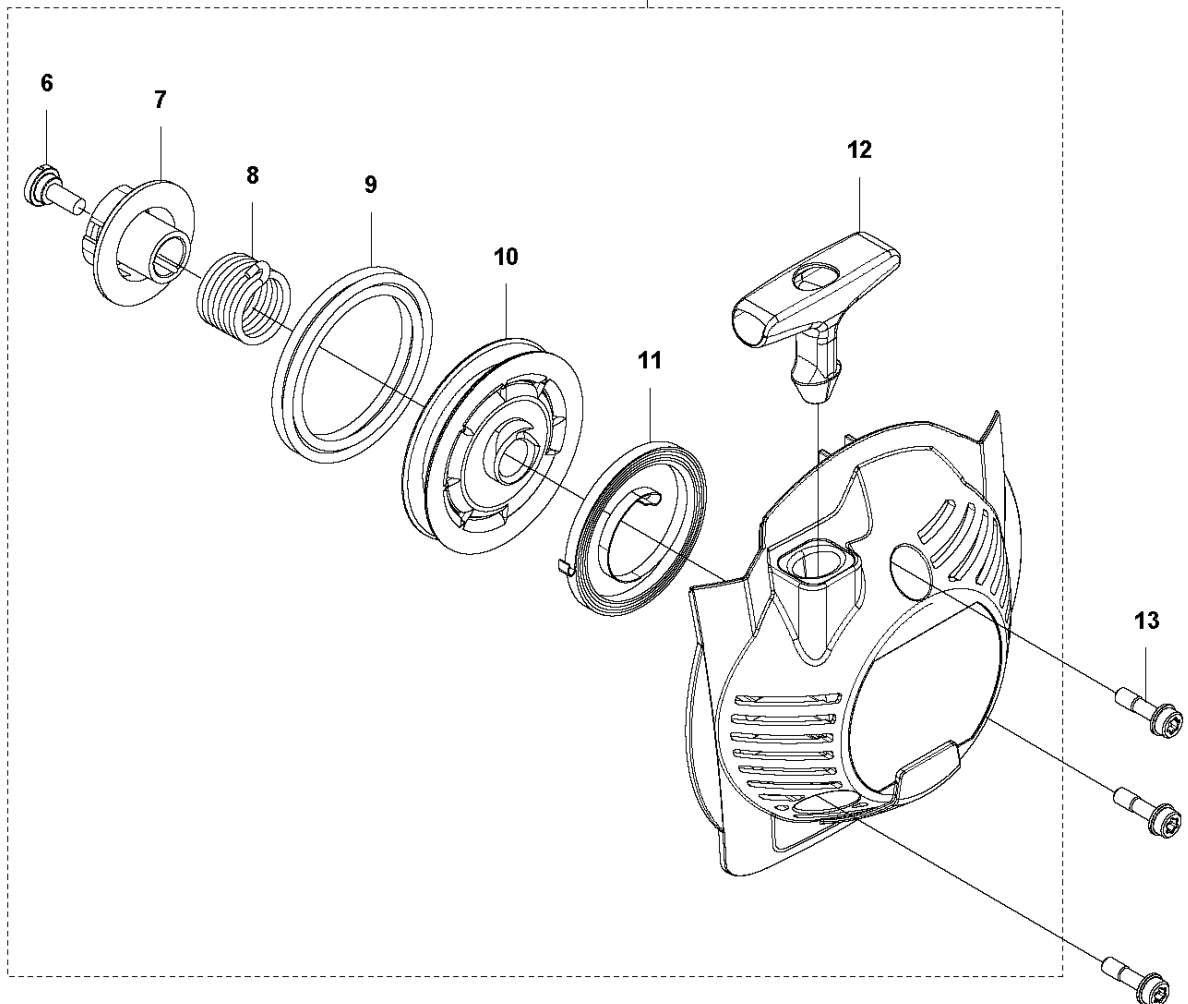

J2 525 LK, RJX, RXT, RX, RK
STARTER

STARTER

525 RK, 2013-03

Ref	Part no.	Description	Remark	Qty	Kit
1	581 14 65-01	STARTER PULLEY		1	
2	521 60 04-01	E-RING		2	1
3	521 60 03-01	SPRING		2	1
4	521 60 02-01	RATCHET		2	1
5	577 84 92-01	STARTER ASSY		1	
6	521 60 00-01	SCREW		1	5
7	576 40 12-01	PULLEY		1	5
8	577 13 41-01	SPRING		1	5
9	577 84 87-01	ROPE		1	5
10	577 84 88-01	REEL		1	5
11	504 11 50-01	SPRING.SPIRAL		1	5
12	575 48 95-01	STARTER HANDLE		1	5
13	577 81 54-01	BOLT		3	
14	579 36 96-01	DECAL		1