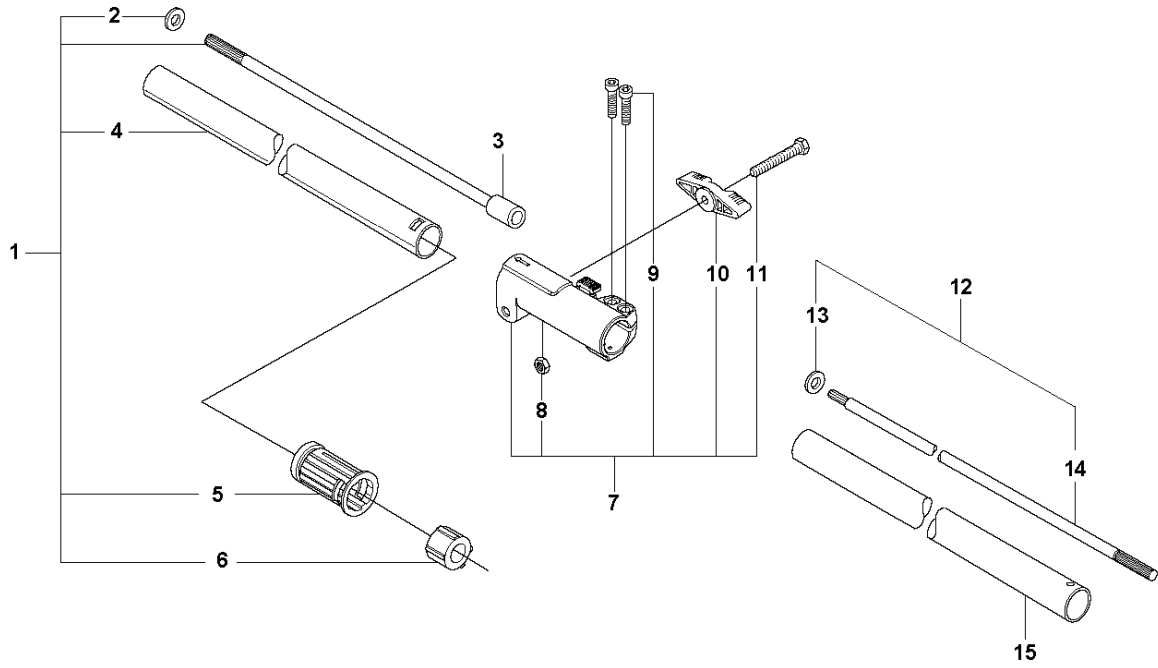

S Duo Balance HARNESS

HARNES

525 RK, 2013-03

Ref	Part no.	Description	Remark	Qty	Kit
1	537 27 57-01	HARNES		1	
1	537 27 57-03	HARNES	US	1	1
2	503 99 61-01	BAND		3	1
3	503 99 61-03	BAND		1	1
4	537 11 35-01	RETAINER		1	1
5	537 28 84-01	FRONT PIECE		1	1
6	537 28 83-01	FRONT PIECE		1	1
7	537 27 59-01	HIP PAD		1	1
8	502 02 28-01	HOOK		1	1
9	502 02 30-02	LOCK		1	1,8
10	502 02 38-01	SPRING		1	1,8
11	502 02 29-02	HOOK		1	1,8
12	735 31 09-20	E-CLIP		1	1,8
13	537 17 54-01	HIP PAD		3	1

L 524, 525
IGNITION & CLUTCH

IGNITION SYSTEM & CLUTCH

525 RK, 2013-03

Ref	Part no.	Description	Remark	Qty	Kit
1	576 40 39-01	IGNITION MODULE		1	
2	576 88 27-01	IGNITION CABLE		1	1
3	579 59 07-01	TUBE		1	1
4	576 40 40-01	SPARK PLUG CAP		1	1
5	580 63 48-01	SPRING		1	1
6	584 96 81-01	SPARK PLUG	BPMR-8Y : NGK	1	
7	521 51 58-01	BOLT		2	
8	521 76 97-01	SPACER		2	
9	577 85 17-01	SHORT CIRCUIT CABLE		1	
10	516 12 41-01	RING		1	
11	581 14 20-01	CLUTCH DRUM		1	
12	513 18 96-01	SCREW		2	
13	521 75 82-01	WASHER		2	
14	577 05 28-01	CLUTCH ASSY		1	
15	576 40 07-01	CLUTCH SPRING		1	14
16	504 11 80-01	NUT		1	
17	578 96 78-01	FLYWHEEL		1	
18	505 05 44-01	WASHER		2	

C1 525LK, RK, RJD
SHAFT

16

17

SHAFT

525 RK, 2013-03

Ref	Part no.	Description	Remark	Qty	Kit
1	579 19 95-01	TUBE		1	
2	735 58 08-10	LOCK WASHER		1	1
3	537 01 19-01	DRIVE SHAFT	L=843 Ø7mm	1	1
4	579 19 96-01	TUBE	L=829 Ø24mm	1	1
5	544 37 87-01	PLUG		1	1
6	503 78 52-02	SUPPORTING BEARING		1	1
7	576 28 26-01	CLAMPING SLEEVE ASSY		1	
8	731 23 16-01	HEXAGON NUT		1	7
9	525 75 51-04	SCREW ITXSCFM		2	7
10	576 28 24-01	KNOB		1	7
11	725 23 76-01	SCREW		1	7
12	581 50 04-01	DRIVE SHAFT		1	
13	735 58 08-10	LOCK WASHER		1	12
14	581 81 51-02	DRIVE SHAFT	L=696 Ø7mm	1	12
15	579 19 94-01	TUBE	L=650 Ø24mm	1	
16	522 93 02-05	LABEL WARNING		1	
17	503 79 56-01	LABEL		1	