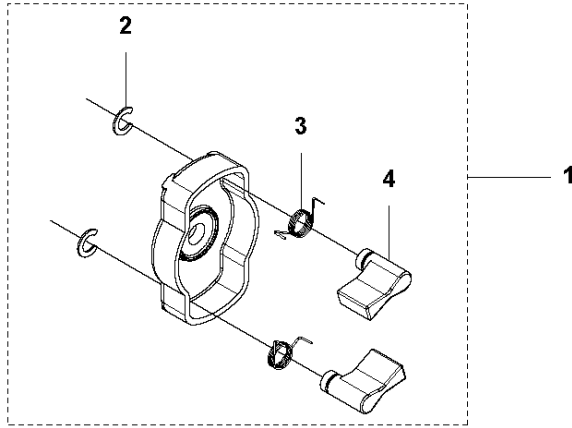

J2 525 LK, RJX, RXT, RX, RK
STARTER

STARTER

525 RK, 2013-03

Ref	Part no.	Description	Remark	Qty	Kit
1	581 14 65-01	STARTER PULLEY		1	
2	521 60 04-01	E-RING		2	1
3	521 60 03-01	SPRING		2	1
4	521 60 02-01	RATCHET		2	1
5	577 84 92-01	STARTER ASSY		1	
6	521 60 00-01	SCREW		1	5
7	576 40 12-01	PULLEY		1	5
8	577 13 41-01	SPRING		1	5
9	577 84 87-01	ROPE		1	5
10	577 84 88-01	REEL		1	5
11	504 11 50-01	SPRING.SPIRAL		1	5
12	575 48 95-01	STARTER HANDLE		1	5
13	577 81 54-01	BOLT		3	
14	579 36 96-01	DECAL		1