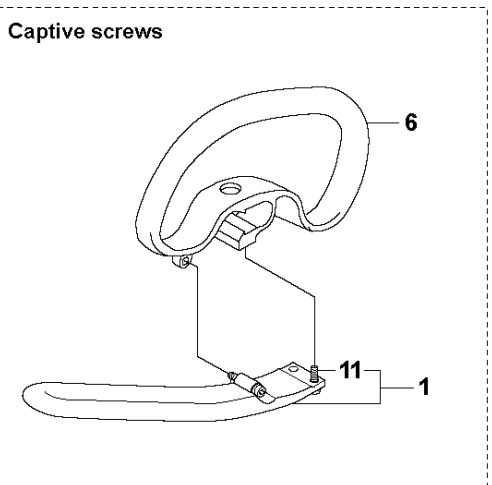

S Duo Balance
HARNESS

HARNES

525 RJX, 2013-03

Ref	Part no.	Description	Remark	Qty	Kit
1	537 27 57-01	HARNES		1	
1	537 27 57-03	HARNES	US	1	1
2	503 99 61-01	BAND		3	1
3	503 99 61-03	BAND		1	1
4	537 11 35-01	RETAINER		1	1
5	537 28 84-01	FRONT PIECE		1	1
6	537 28 83-01	FRONT PIECE		1	1
7	537 27 59-01	HIP PAD		1	1
8	502 02 28-01	HOOK		1	1
9	502 02 30-02	LOCK		1	1,8
10	502 02 38-01	SPRING		1	1,8
11	502 02 29-02	HOOK		1	1,8
12	735 31 09-20	E-CLIP		1	1,8
13	537 17 54-01	HIP PAD		3	1

L 524, 525
IGNITION & CLUTCH

IGNITION SYSTEM & CLUTCH

525 RJX, 2013-03

Ref	Part no.	Description	Remark	Qty	Kit
1	576 40 39-01	IGNITION MODULE		1	
2	576 88 27-01	IGNITION CABLE		1	1
3	579 59 07-01	TUBE		1	1
4	576 40 40-01	SPARK PLUG CAP		1	1
5	580 63 48-01	SPRING		1	1
6	584 96 81-01	SPARK PLUG	BPMR-8Y : NGK	1	
7	521 51 58-01	BOLT		2	
8	521 76 97-01	SPACER		2	
9	577 85 17-01	SHORT CIRCUIT CABLE		1	
10	516 12 41-01	RING		1	
11	581 14 20-01	CLUTCH DRUM		1	
12	513 18 96-01	SCREW		2	
13	521 75 82-01	WASHER		2	
14	577 05 28-01	CLUTCH ASSY		1	
15	576 40 07-01	CLUTCH SPRING		1	14
16	504 11 80-01	NUT		1	
17	578 96 78-01	FLYWHEEL		1	
18	505 05 44-01	WASHER		2	

B 524L, 525L, LS, LST, RJX,
SHAFT & HANDLE

SHAFT & HANDLE

525 RJX, 2013-03

Ref	Part no.	Description	Remark	Qty	Kit
1	503 99 78-04	HANDLE	RJX, (L, LST, RJD Australia)	1	
2	584 97 79-01	TUBE	L=1483 ?24mm	1	
3	510 90 61-01	BOLT	L, LS, LST, RJD M6x35	1	
3	725 23 80-51	SCREW EHHM	RJX, LK M6x50	1	
4	503 87 90-01	KNOB	RJX, LK	1	
5	503 23 00-61	WASHER	RJX, LK	1	
6	503 87 19-06	HANDLE	L, LS, LST, RJX	1	
6	503 87 19-08	HANDLE	LK, RJD, (LST Australia)	1	
7	503 94 03-01	DISTANCE.HANDLE		1	
8	525 75 51-01	SCREW ITXSCFM	RJX	1	
9	503 94 10-01	HOOK	RJX	1	
10	731 23 14-01	HEXAGON NUT	RJX	1	
11	574 18 15-01	SCREW IHSCFTO	RJX, (L, LST, RJD Australia)	3	
12	502 19 71-01	SQUARE NUT		1	
13	581 81 51-01	DRIVE SHAFT	L=1515 ?7mm	1	
14	522 93 02-05	LABEL WARNING		1	
15	503 79 56-01	LABEL		1	
16	537 10 10-01	LABEL	RJX	1	