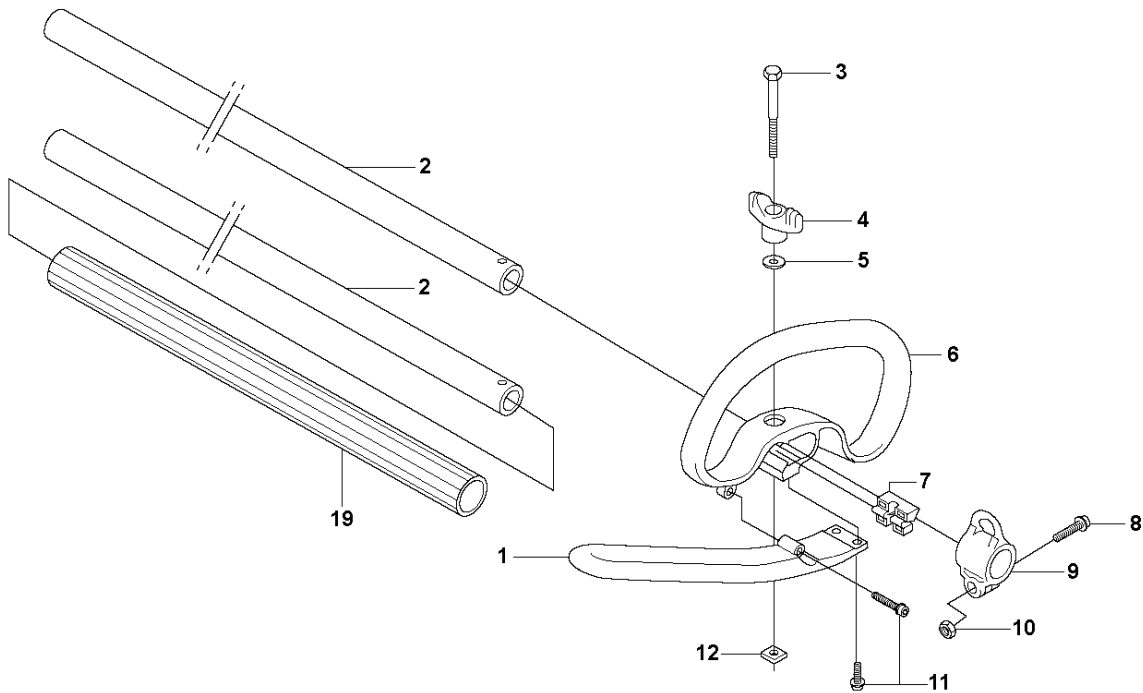

S Duo Balance
HARNESS

HARNES

525 RJX, 2013-03

Ref	Part no.	Description	Remark	Qty	Kit
1	537 27 57-01	HARNES		1	
1	537 27 57-03	HARNES	US	1	1
2	503 99 61-01	BAND		3	1
3	503 99 61-03	BAND		1	1
4	537 11 35-01	RETAINER		1	1
5	537 28 84-01	FRONT PIECE		1	1
6	537 28 83-01	FRONT PIECE		1	1
7	537 27 59-01	HIP PAD		1	1
8	502 02 28-01	HOOK		1	1
9	502 02 30-02	LOCK		1	1,8
10	502 02 38-01	SPRING		1	1,8
11	502 02 29-02	HOOK		1	1,8
12	735 31 09-20	E-CLIP		1	1,8
13	537 17 54-01	HIP PAD		3	1

L 524, 525
IGNITION & CLUTCH

IGNITION SYSTEM & CLUTCH

525 RJX, 2013-03

Ref	Part no.	Description	Remark	Qty	Kit
1	576 40 39-01	IGNITION MODULE		1	
2	576 88 27-01	IGNITION CABLE		1	1
3	579 59 07-01	TUBE		1	1
4	576 40 40-01	SPARK PLUG CAP		1	1
5	580 63 48-01	SPRING		1	1
6	584 96 81-01	SPARK PLUG	BPMR-8Y : NGK	1	
7	521 51 58-01	BOLT		2	
8	521 76 97-01	SPACER		2	
9	577 85 17-01	SHORT CIRCUIT CABLE		1	
10	516 12 41-01	RING		1	
11	581 14 20-01	CLUTCH DRUM		1	
12	513 18 96-01	SCREW		2	
13	521 75 82-01	WASHER		2	
14	577 05 28-01	CLUTCH ASSY		1	
15	576 40 07-01	CLUTCH SPRING		1	14
16	504 11 80-01	NUT		1	
17	578 96 78-01	FLYWHEEL		1	
18	505 05 44-01	WASHER		2	

B 524L, 525L, LS, LST, RJX,
SHAFT & HANDLE

SHAFT & HANDLE

525 RJX, 2013-03

Ref	Part no.	Description	Remark	Qty	Kit
1	503 99 78-04	HANDLE	RJX, (L, LST, RJD Australia)	1	
2	584 97 79-01	TUBE	L=1483 ?24mm	1	
3	510 90 61-01	BOLT	L, LS, LST, RJD M6x35	1	
3	725 23 80-51	SCREW EHHM	RJX, LK M6x50	1	
4	503 87 90-01	KNOB	RJX, LK	1	
5	503 23 00-61	WASHER	RJX, LK	1	
6	503 87 19-06	HANDLE	L, LS, LST, RJX	1	
6	503 87 19-08	HANDLE	LK, RJD, (LST Australia)	1	
7	503 94 03-01	DISTANCE.HANDLE		1	
8	525 75 51-01	SCREW ITXSCFM	RJX	1	
9	503 94 10-01	HOOK	RJX	1	
10	731 23 14-01	HEXAGON NUT	RJX	1	
11	574 18 15-01	SCREW IHSCFTO	RJX, (L, LST, RJD Australia)	3	
12	502 19 71-01	SQUARE NUT		1	
13	581 81 51-01	DRIVE SHAFT	L=1515 ?7mm	1	
14	522 93 02-05	LABEL WARNING		1	
15	503 79 56-01	LABEL		1	
16	537 10 10-01	LABEL	RJX	1	