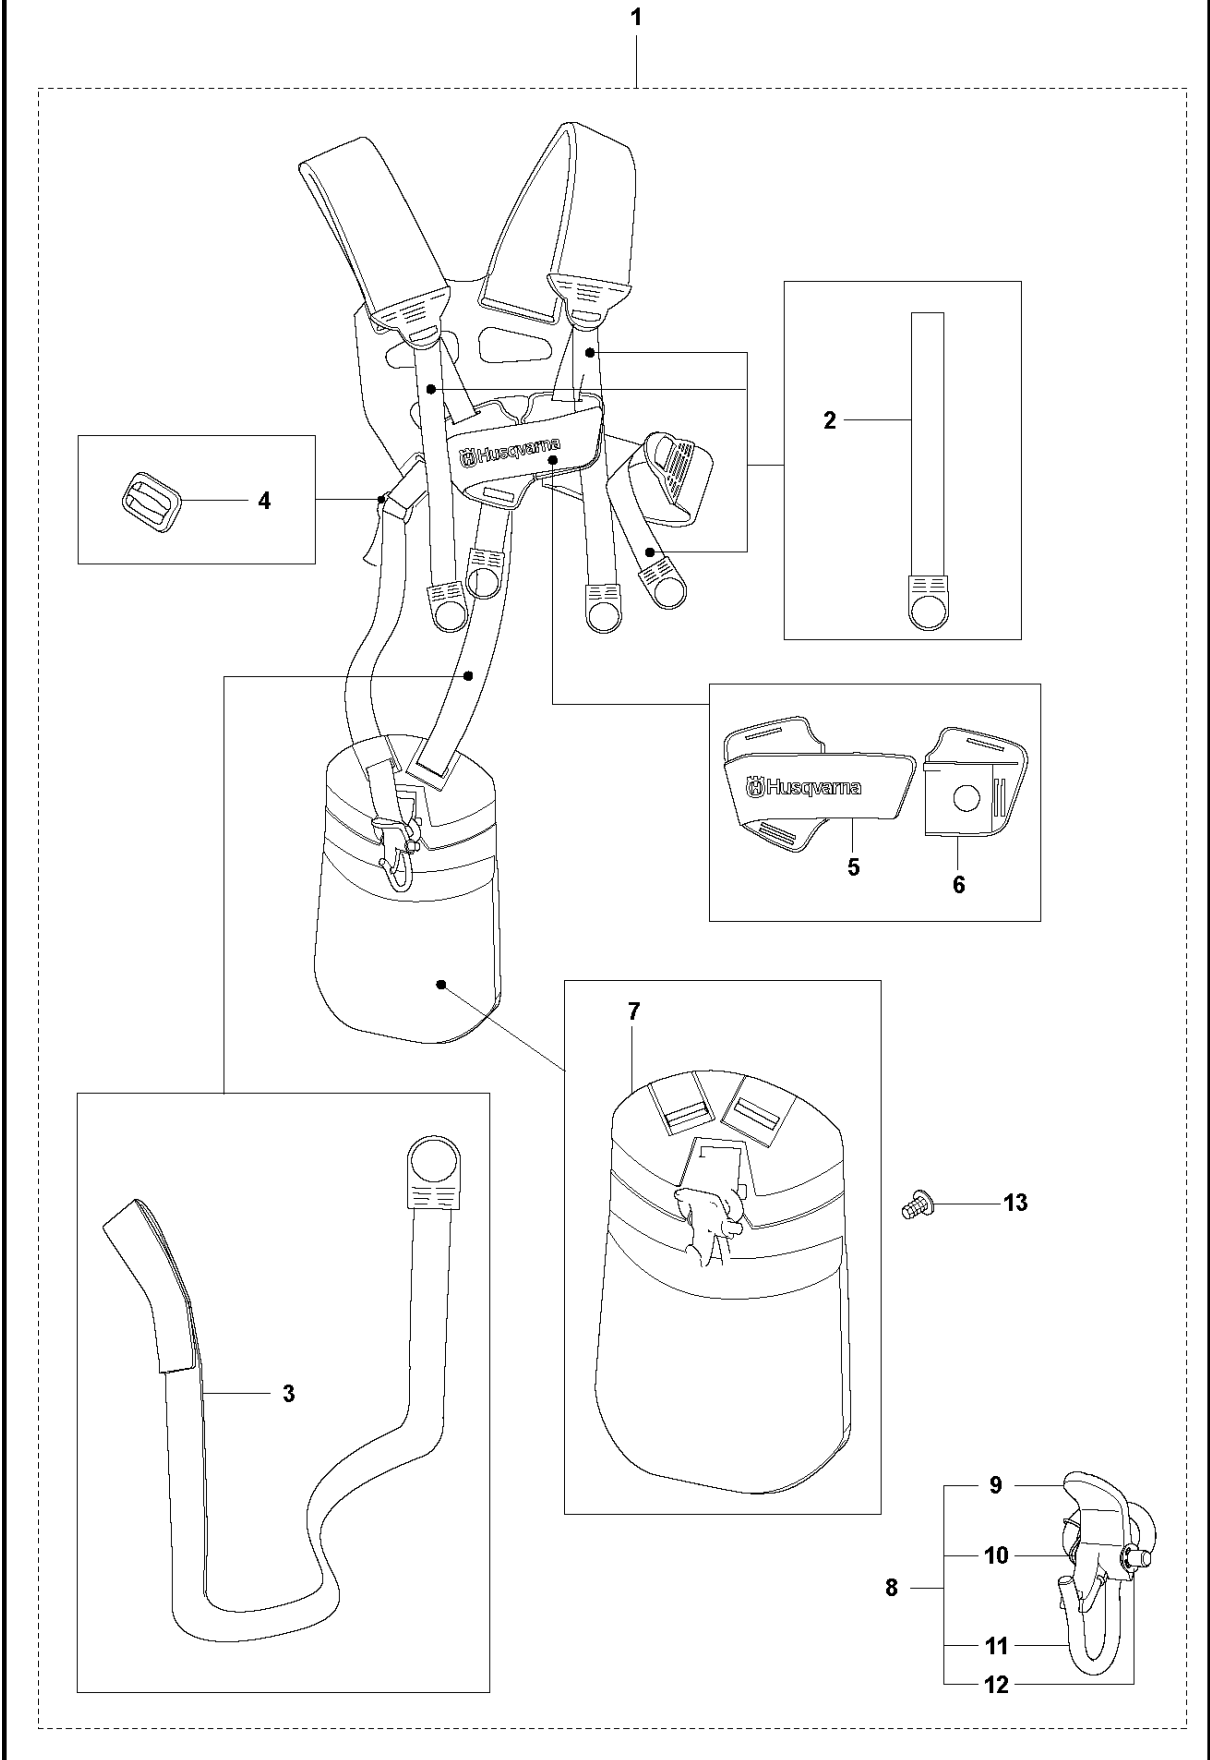

S Duo Balance
HARNESS

HARNES

525 RJX, 2013-03

Ref	Part no.	Description	Remark	Qty	Kit
1	537 27 57-01	HARNES		1	
1	537 27 57-03	HARNES	US	1	1
2	503 99 61-01	BAND		3	1
3	503 99 61-03	BAND		1	1
4	537 11 35-01	RETAINER		1	1
5	537 28 84-01	FRONT PIECE		1	1
6	537 28 83-01	FRONT PIECE		1	1
7	537 27 59-01	HIP PAD		1	1
8	502 02 28-01	HOOK		1	1
9	502 02 30-02	LOCK		1	1,8
10	502 02 38-01	SPRING		1	1,8
11	502 02 29-02	HOOK		1	1,8
12	735 31 09-20	E-CLIP		1	1,8
13	537 17 54-01	HIP PAD		3	1