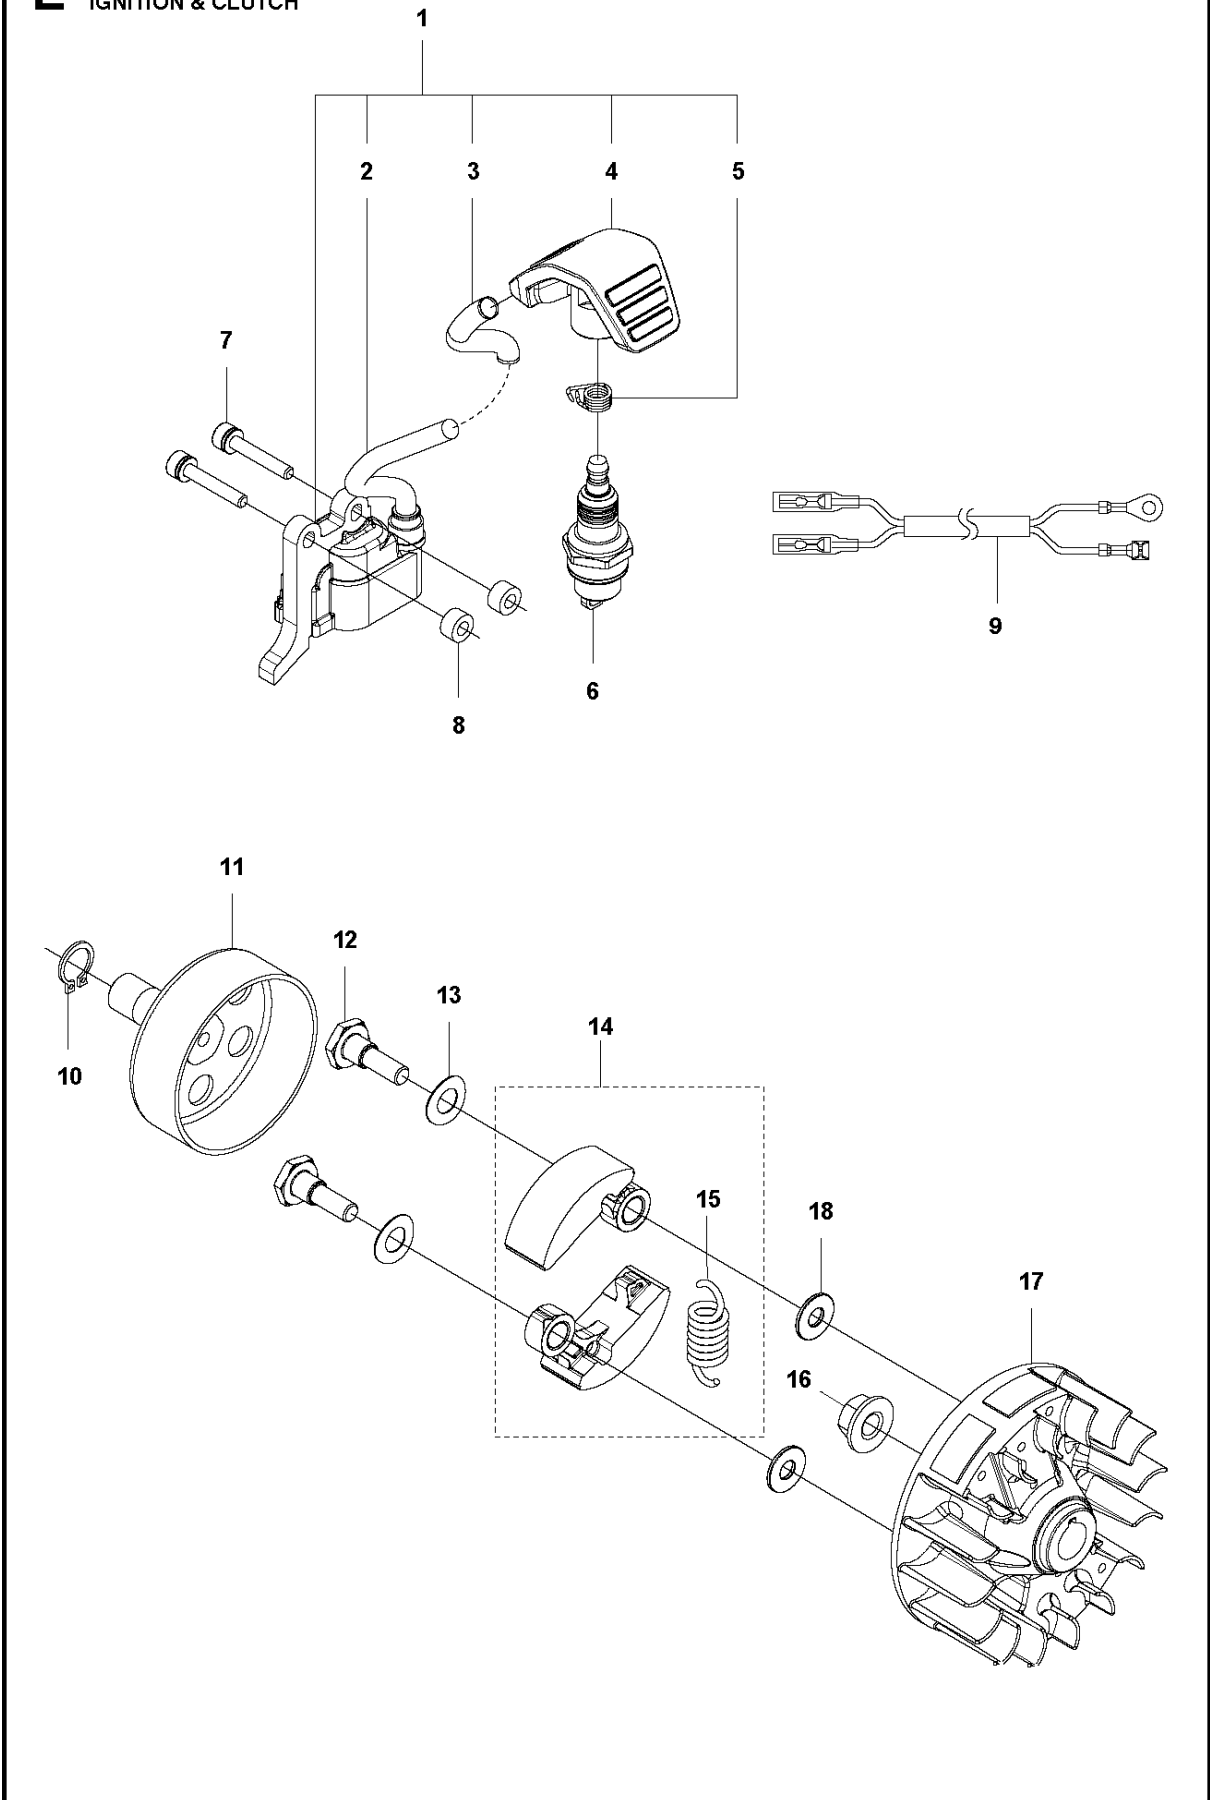

S Duo Balance
HARNESS

HARNES

525 RJX, 2013-03

Ref	Part no.	Description	Remark	Qty	Kit
1	537 27 57-01	HARNES		1	
1	537 27 57-03	HARNES	US	1	1
2	503 99 61-01	BAND		3	1
3	503 99 61-03	BAND		1	1
4	537 11 35-01	RETAINER		1	1
5	537 28 84-01	FRONT PIECE		1	1
6	537 28 83-01	FRONT PIECE		1	1
7	537 27 59-01	HIP PAD		1	1
8	502 02 28-01	HOOK		1	1
9	502 02 30-02	LOCK		1	1,8
10	502 02 38-01	SPRING		1	1,8
11	502 02 29-02	HOOK		1	1,8
12	735 31 09-20	E-CLIP		1	1,8
13	537 17 54-01	HIP PAD		3	1

L 524, 525
IGNITION & CLUTCH

IGNITION SYSTEM & CLUTCH

525 RJX, 2013-03

Ref	Part no.	Description	Remark	Qty	Kit
1	576 40 39-01	IGNITION MODULE		1	
2	576 88 27-01	IGNITION CABLE		1	1
3	579 59 07-01	TUBE		1	1
4	576 40 40-01	SPARK PLUG CAP		1	1
5	580 63 48-01	SPRING		1	1
6	584 96 81-01	SPARK PLUG	BPMR-8Y : NGK	1	
7	521 51 58-01	BOLT		2	
8	521 76 97-01	SPACER		2	
9	577 85 17-01	SHORT CIRCUIT CABLE		1	
10	516 12 41-01	RING		1	
11	581 14 20-01	CLUTCH DRUM		1	
12	513 18 96-01	SCREW		2	
13	521 75 82-01	WASHER		2	
14	577 05 28-01	CLUTCH ASSY		1	
15	576 40 07-01	CLUTCH SPRING		1	14
16	504 11 80-01	NUT		1	
17	578 96 78-01	FLYWHEEL		1	
18	505 05 44-01	WASHER		2	

B 524L, 525L, LS, LST, RJX,
SHAFT & HANDLE

SHAFT & HANDLE

525 RJX, 2013-03

Ref	Part no.	Description	Remark	Qty	Kit
1	503 99 78-04	HANDLE	RJX, (L, LST, RJD Australia)	1	
2	584 97 79-01	TUBE	L=1483 ?24mm	1	
3	510 90 61-01	BOLT	L, LS, LST, RJD M6x35	1	
3	725 23 80-51	SCREW EHHM	RJX, LK M6x50	1	
4	503 87 90-01	KNOB	RJX, LK	1	
5	503 23 00-61	WASHER	RJX, LK	1	
6	503 87 19-06	HANDLE	L, LS, LST, RJX	1	
6	503 87 19-08	HANDLE	LK, RJD, (LST Australia)	1	
7	503 94 03-01	DISTANCE.HANDLE		1	
8	525 75 51-01	SCREW ITXSCFM	RJX	1	
9	503 94 10-01	HOOK	RJX	1	
10	731 23 14-01	HEXAGON NUT	RJX	1	
11	574 18 15-01	SCREW IHSCFTO	RJX, (L, LST, RJD Australia)	3	
12	502 19 71-01	SQUARE NUT		1	
13	581 81 51-01	DRIVE SHAFT	L=1515 ?7mm	1	
14	522 93 02-05	LABEL WARNING		1	
15	503 79 56-01	LABEL		1	
16	537 10 10-01	LABEL	RJX	1	