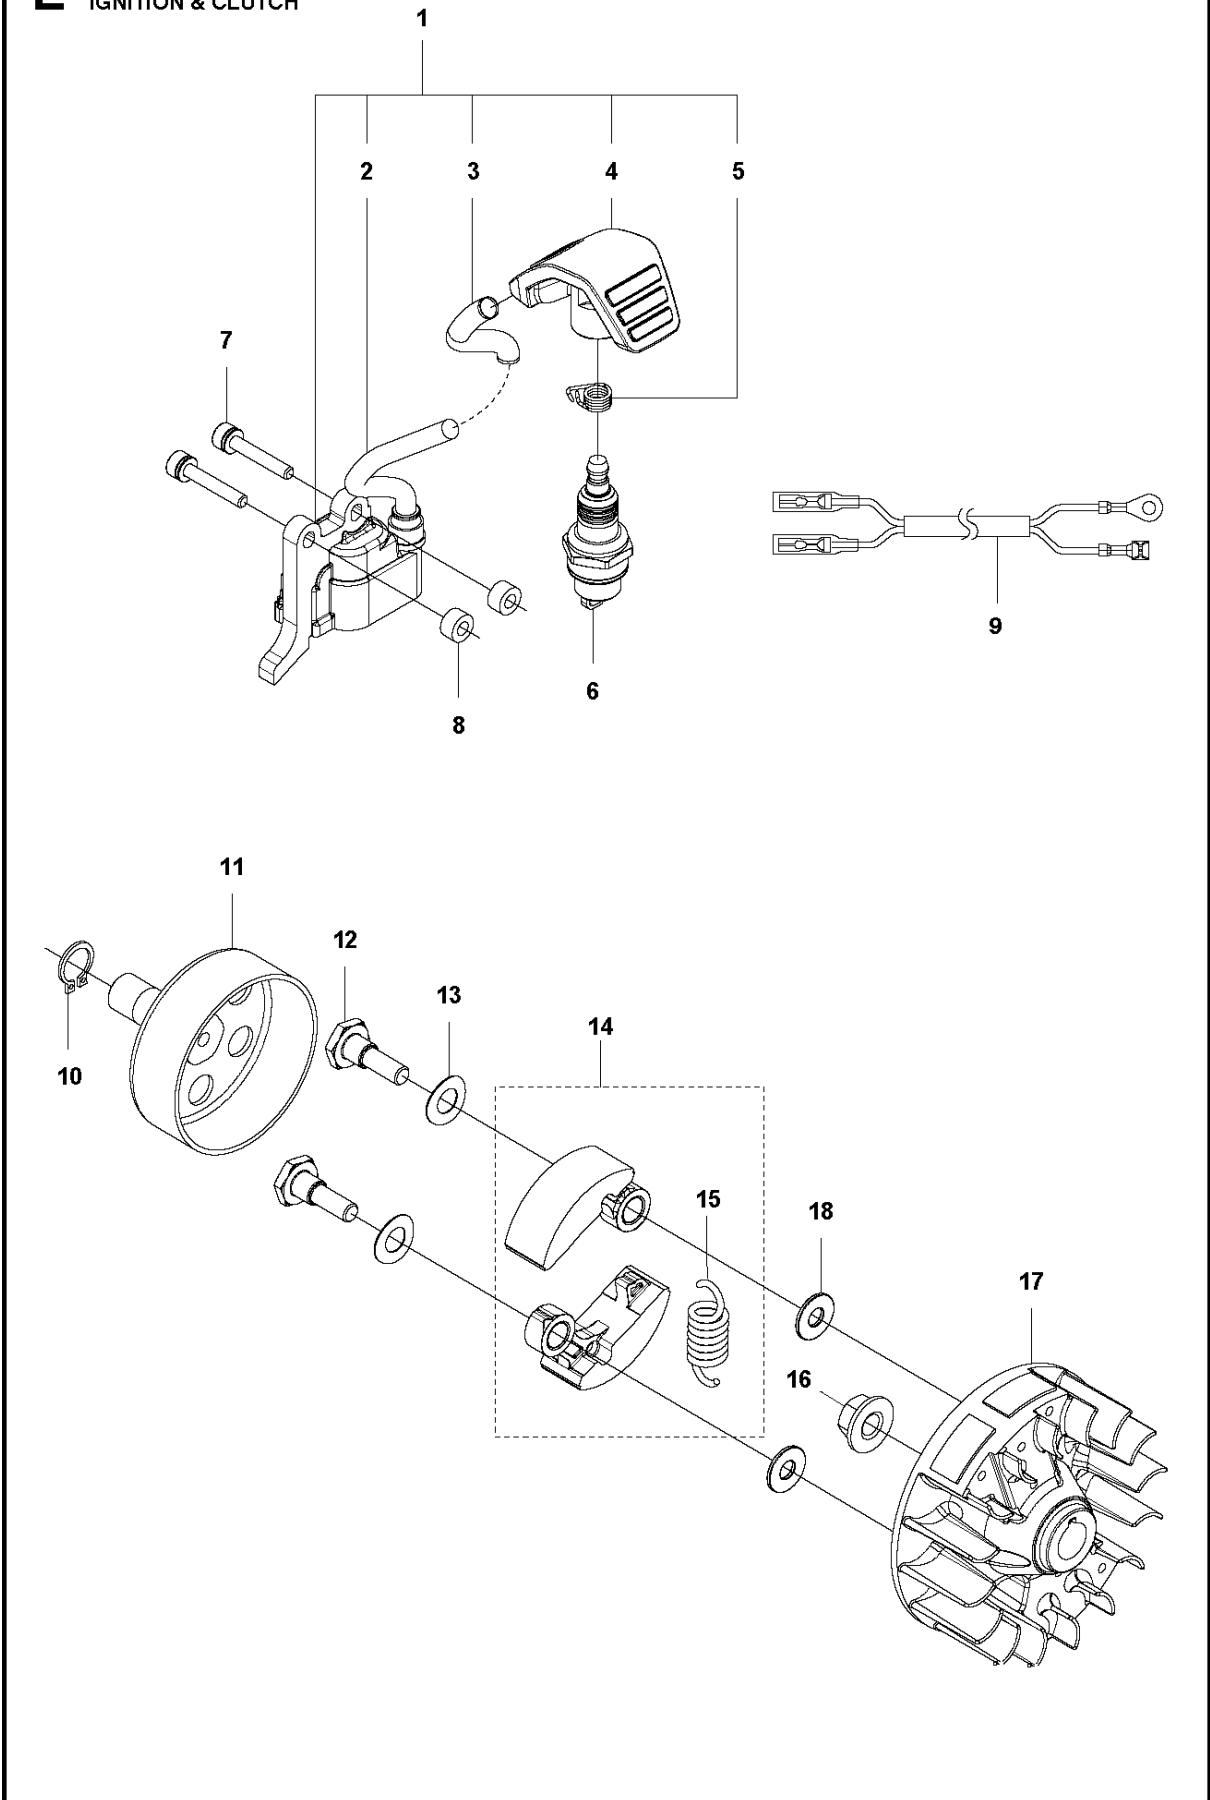

S Duo Balance
HARNESS

HARNES

525 RJD, 2013-03

Ref	Part no.	Description	Remark	Qty	Kit
1	537 27 57-01	HARNES		1	
1	537 27 57-03	HARNES	US	1	1
2	503 99 61-01	BAND		3	1
3	503 99 61-03	BAND		1	1
4	537 11 35-01	RETAINER		1	1
5	537 28 84-01	FRONT PIECE		1	1
6	537 28 83-01	FRONT PIECE		1	1
7	537 27 59-01	HIP PAD		1	1
8	502 02 28-01	HOOK		1	1
9	502 02 30-02	LOCK		1	1,8
10	502 02 38-01	SPRING		1	1,8
11	502 02 29-02	HOOK		1	1,8
12	735 31 09-20	E-CLIP		1	1,8
13	537 17 54-01	HIP PAD		3	1

L 524, 525
IGNITION & CLUTCH

IGNITION SYSTEM & CLUTCH

525 RJD, 2013-03

Ref	Part no.	Description	Remark	Qty	Kit
1	576 40 39-01	IGNITION MODULE		1	
2	576 88 27-01	IGNITION CABLE		1	1
3	579 59 07-01	TUBE		1	1
4	576 40 40-01	SPARK PLUG CAP		1	1
5	580 63 48-01	SPRING		1	1
6	584 96 81-01	SPARK PLUG	BPMR-8Y : NGK	1	
7	521 51 58-01	BOLT		2	
8	521 76 97-01	SPACER		2	
9	577 85 17-01	SHORT CIRCUIT CABLE		1	
10	516 12 41-01	RING		1	
11	581 14 20-01	CLUTCH DRUM		1	
12	513 18 96-01	SCREW		2	
13	521 75 82-01	WASHER		2	
14	577 05 28-01	CLUTCH ASSY		1	
15	576 40 07-01	CLUTCH SPRING		1	14
16	504 11 80-01	NUT		1	
17	578 96 78-01	FLYWHEEL		1	
18	505 05 44-01	WASHER		2	