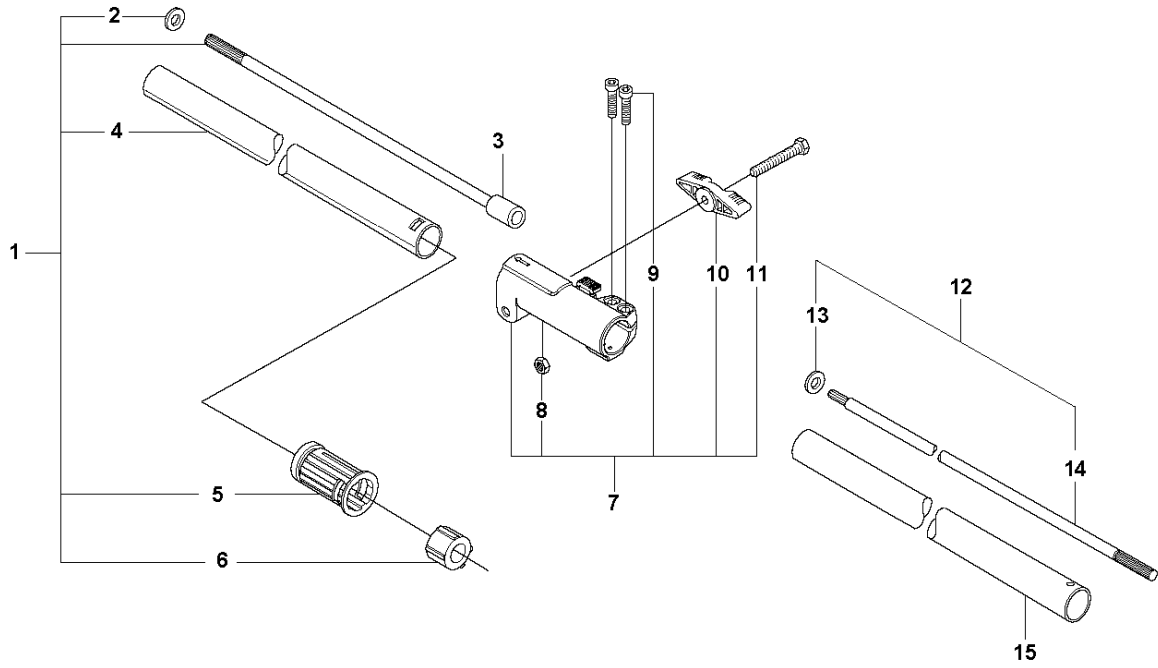

L 524, 525
IGNITION & CLUTCH

IGNITION SYSTEM & CLUTCH

525 RJD, 2013-03

Ref	Part no.	Description	Remark	Qty	Kit
1	576 40 39-01	IGNITION MODULE		1	
2	576 88 27-01	IGNITION CABLE		1	1
3	579 59 07-01	TUBE		1	1
4	576 40 40-01	SPARK PLUG CAP		1	1
5	580 63 48-01	SPRING		1	1
6	584 96 81-01	SPARK PLUG	BPMR-8Y : NGK	1	
7	521 51 58-01	BOLT		2	
8	521 76 97-01	SPACER		2	
9	577 85 17-01	SHORT CIRCUIT CABLE		1	
10	516 12 41-01	RING		1	
11	581 14 20-01	CLUTCH DRUM		1	
12	513 18 96-01	SCREW		2	
13	521 75 82-01	WASHER		2	
14	577 05 28-01	CLUTCH ASSY		1	
15	576 40 07-01	CLUTCH SPRING		1	14
16	504 11 80-01	NUT		1	
17	578 96 78-01	FLYWHEEL		1	
18	505 05 44-01	WASHER		2	

C1 525LK, RK, RJD
SHAFT

16

17

SHAFT

525 RJD, 2013-03

Ref	Part no.	Description	Remark	Qty	Kit
1	584 24 93-01	TUBE		1	
2	735 58 08-10	LOCK WASHER		1	1
3	537 01 19-01	DRIVE SHAFT	L=843 Ø7mm	1	1
4	584 24 94-01	TUBE	L=829 Ø24mm	1	1
5	544 37 87-01	PLUG		1	1
6	503 78 52-02	SUPPORTING BEARING		1	1
7	576 28 26-01	CLAMPING SLEEVE ASSY		1	
8	731 23 16-01	HEXAGON NUT		1	7
9	525 75 51-04	SCREW ITXSCFM		2	7
10	576 28 24-01	KNOB		1	7
11	725 23 76-01	SCREW		1	7
12	581 50 04-01	DRIVE SHAFT		1	
13	735 58 08-10	LOCK WASHER		1	12
14	581 81 51-02	DRIVE SHAFT	L=696 Ø7mm	1	12
15	584 24 90-01	TUBE	L=650 Ø24mm	1	
16	522 93 02-05	LABEL WARNING		1	
17	503 79 56-01	LABEL		1	