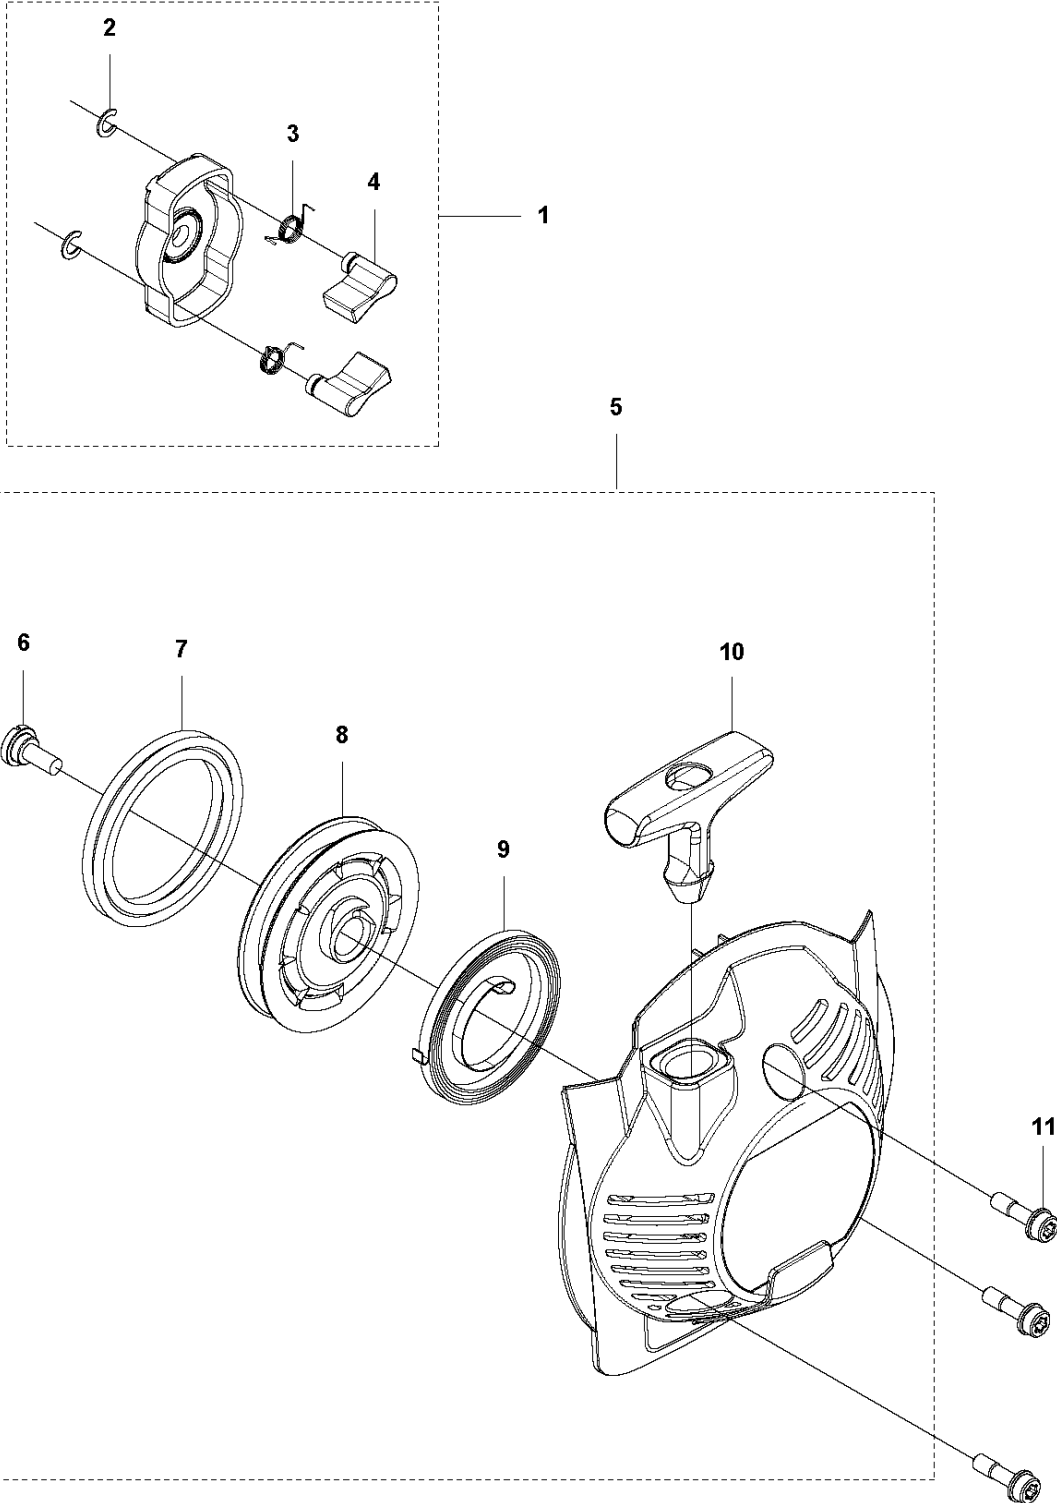

J1 524L, 525L, 525LS, LST, RJD, RS
STARTER

STARTER

525 RJD, 2013-03

Ref	Part no.	Description	Remark	Qty	Kit
1	581 14 65-01	STARTER PULLEY		1	
2	521 60 04-01	E-RING		2	1
3	521 60 03-01	SPRING		2	1
4	521 60 02-01	RATCHET		2	1
5	578 99 25-01	STARTER		1	
6	506 61 30-01	SCREW		1	5
7	579 06 46-01	ROPE		1	5
8	579 06 48-01	STARTER PULLEY		1	5
9	504 11 50-01	SPRING.SPIRAL		1	5
10	575 48 95-01	STARTER HANDLE		1	5
11	577 81 54-01	BOLT		3	
12	579 36 96-01	DECAL		1